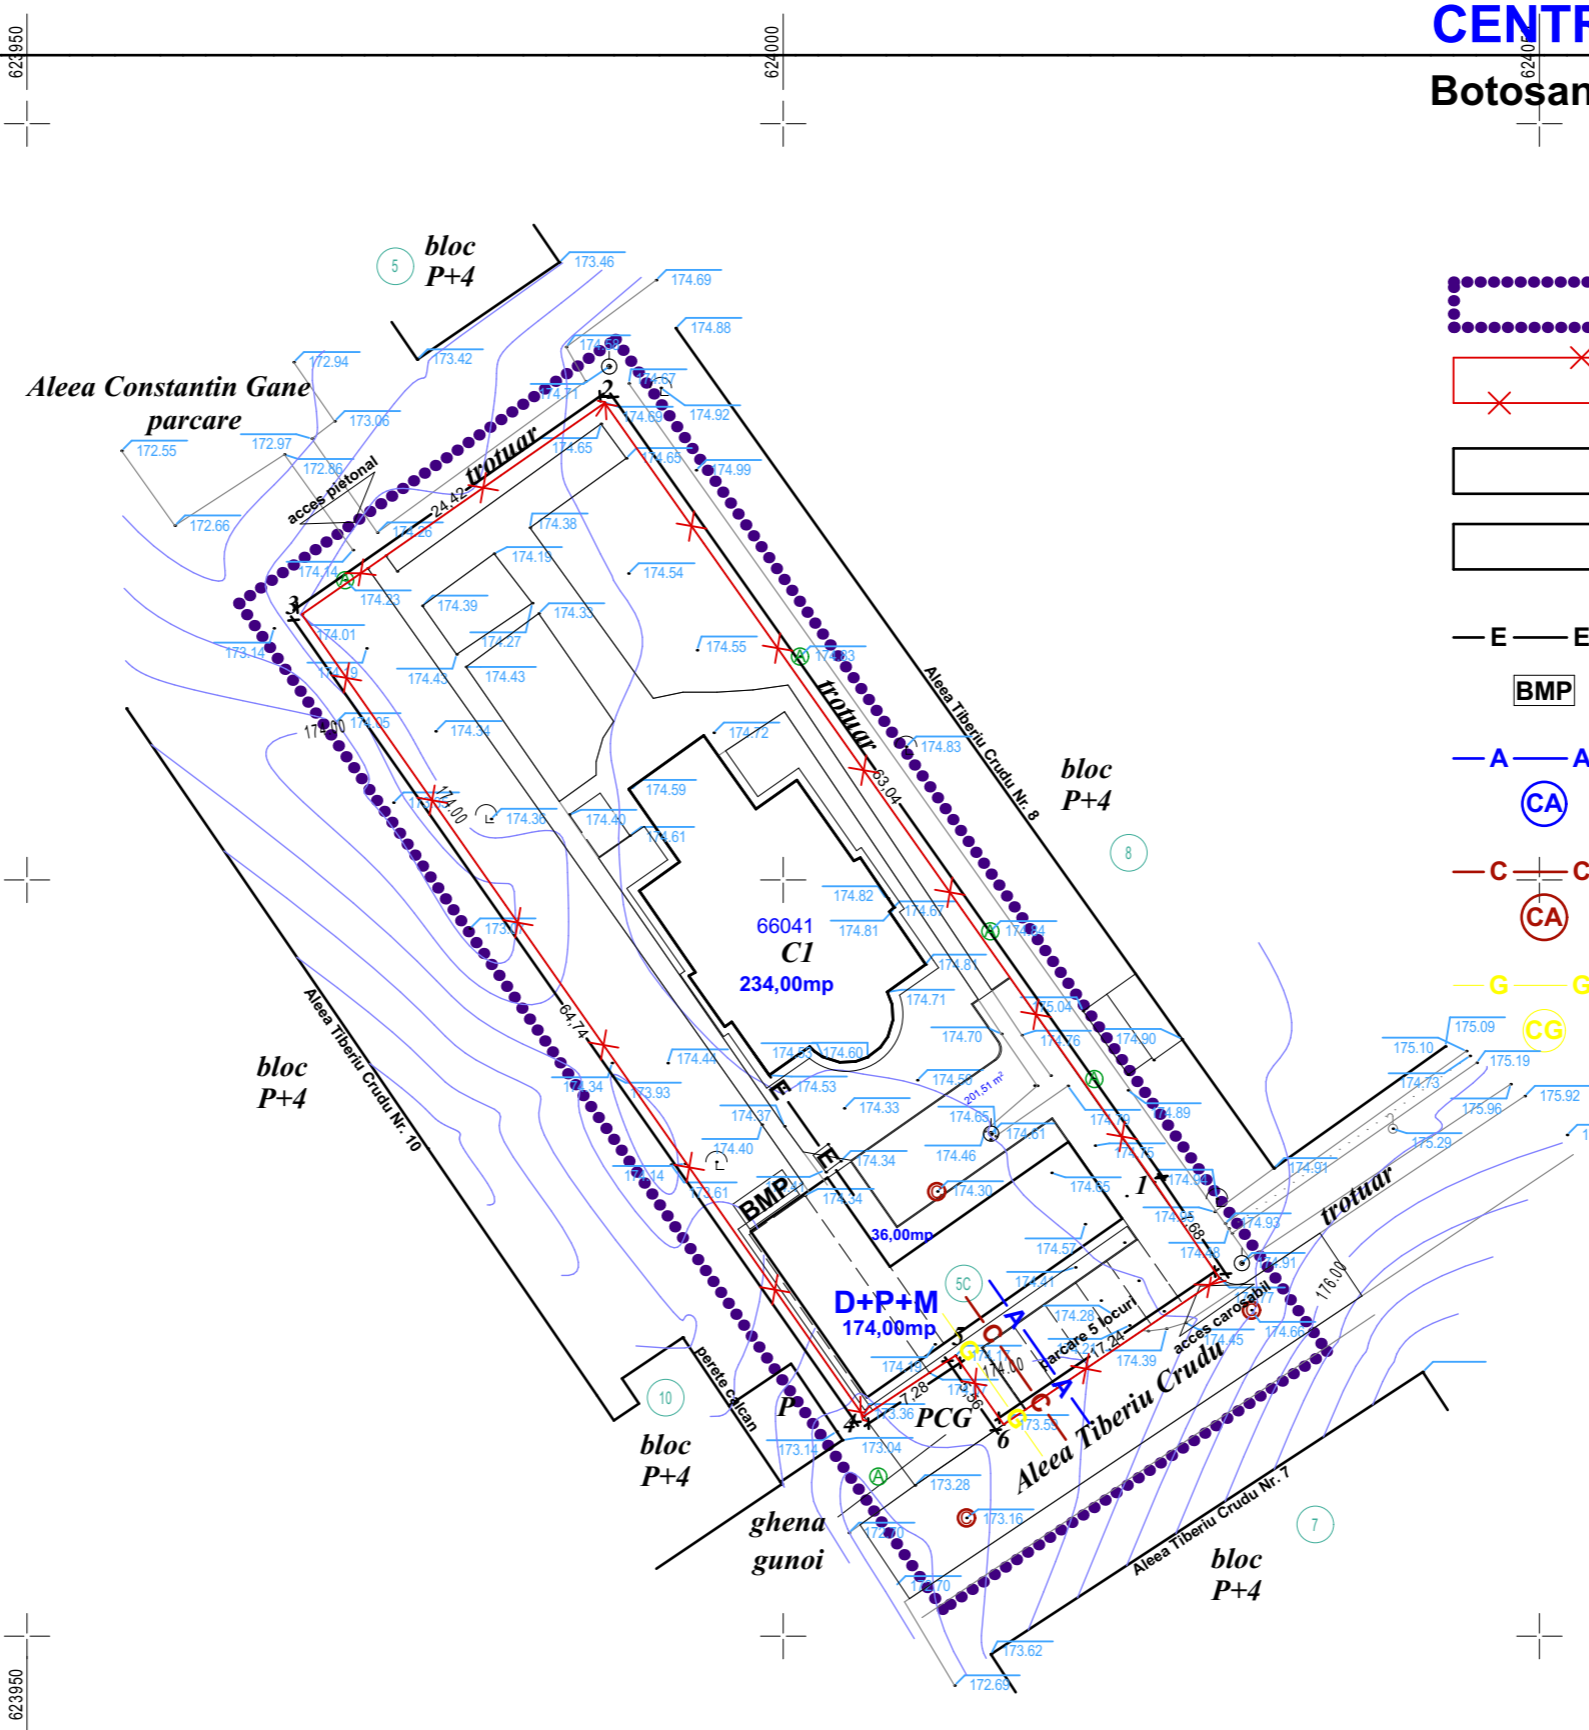

CENTRU SOCIAL SI CATEHETIC

Botosani Strada Constantin Gane Nr. 5C

LEGENDA

	LIMITA ZONA STUDIATA	
	LIMITA PROPRIETATE	1.698,00mp
	CONSTRUCTII EXISTENTE	243,00mp
	CONSTRUCTII PROPUSE	210,00mp
	TRASEU RACORD ELECTRIC	
	bloc de masura si protectie	
	TRASEU RACORD APA	
	camin apometre	
	TRASEU RACORD CANALIZARE	
	camin vizitare	
	TRASEU RACORD GAZE	
	contor gaze	

LEGENDA

	punct radiat
	cota punct radiat
	lampadar
	alimentare apa
	canalizare
	gard de plasa
	aerisire gaz
	ax rigola
	rigola

coordonator urbanism arh. dan o. botez

S.C. "CASA CHIRIAC" S.R.L. BOTOSANI R.C.J. J07 / 372 / 1992 - TEL. 0744.700798	beneficiar:	PAROHIA "SFINTUL ANTONIE CEL MARE"	1902/2019
	proiect:	"CENTRU SOCIAL SI CATEHETIC"	faza:
sef proiect: c.arh.marcel d.chiriac	scara:	Strada Constantin Gane Nr. 5C - Botosani	P.U.D.
proiectat: pr.inst.mihai suhan	1/500	REGLEMENTARI EDILITARE	
procesat: c.arh.marcel d.chiriac	ian.2019		A.04