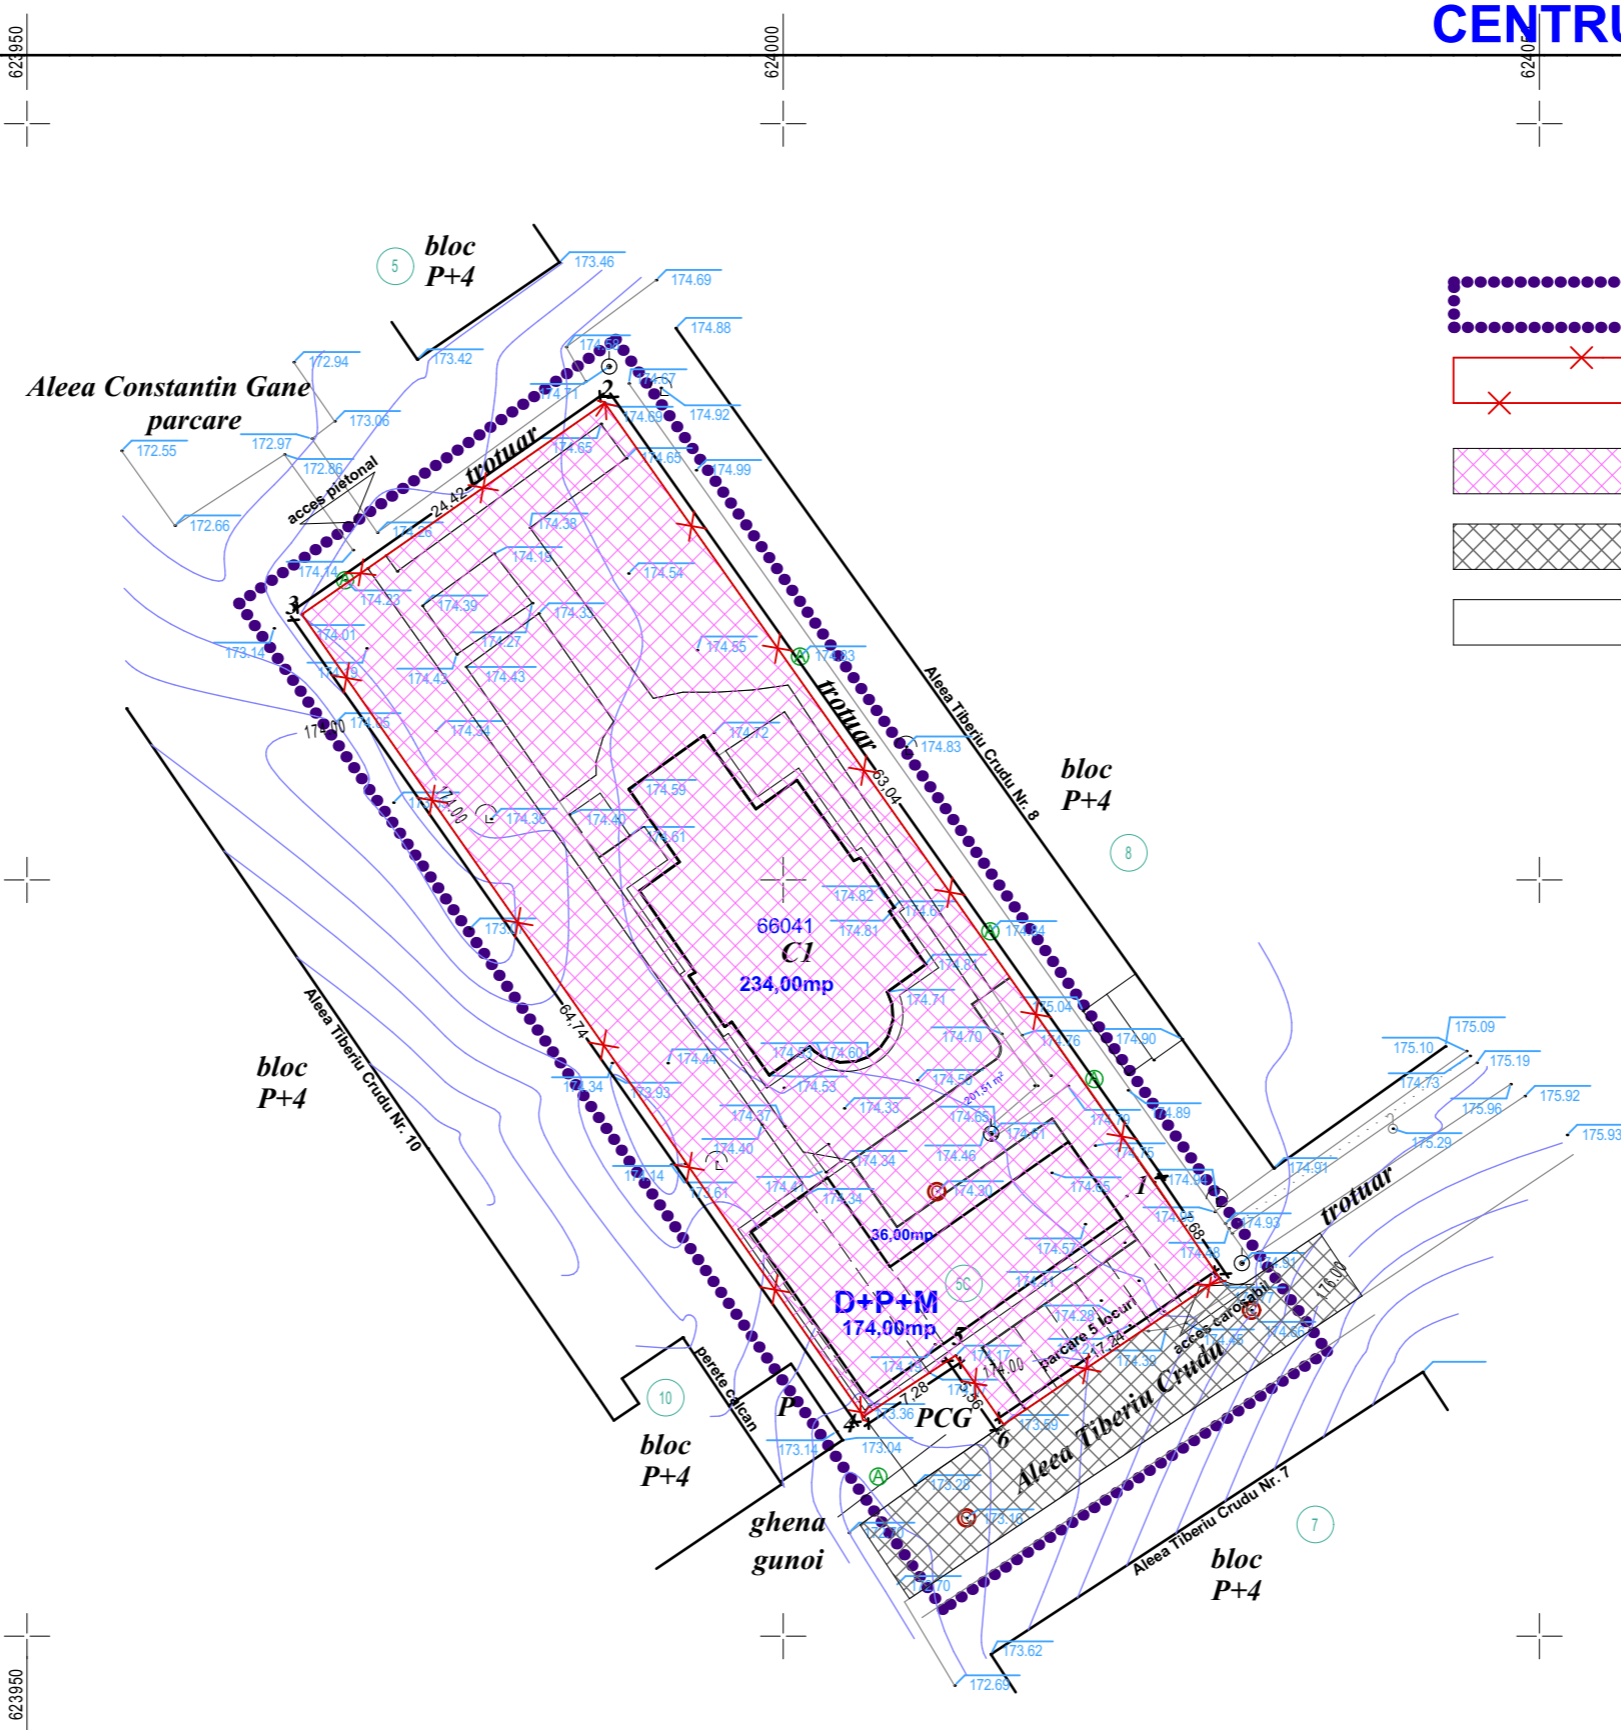

CENTRU SOCIAL SI CATEHETIC

LEGENDA

-  LIMITA ZONA STUDIATA
-  LIMITA PROPRIETATE 1.698,00mp
-  TEREN PROPRIETATE PAROHIE
-  DOMENIU PUBLIC
-  ALTE TERENURI

LEGENDA

-  punct radiat
-  cota punct radiat
-  lampadar
-  alimentare apa
-  canalizare
-  gard de plasa
-  aerisire gaz
-  ax rigola
-  rigola

coordonator urbanism arh. dan o. botez

S.C. "CASA CHIRIAC" S.R.L. BOTOSANI R.C.J. J07 / 372 / 1992 - TEL. 0744.700798	beneficiar: PAROHIA "SFINTUL ANTONIE CEL MARE"	1902/2019
	proiect: "CENTRU SOCIAL SI CATEHETIC"	faza: P.U.D.
sef proiect: c.arh.marcel d.chiriac	Strada Constantin Gane Nr. 5C - Botosani	
proiectat: c.arh.marcel d.chiriac	SITUATIA TERENURILOR	
procesat: c.arh.marcel d.chiriac	scara: 1/500	
	ian.2019	A.05