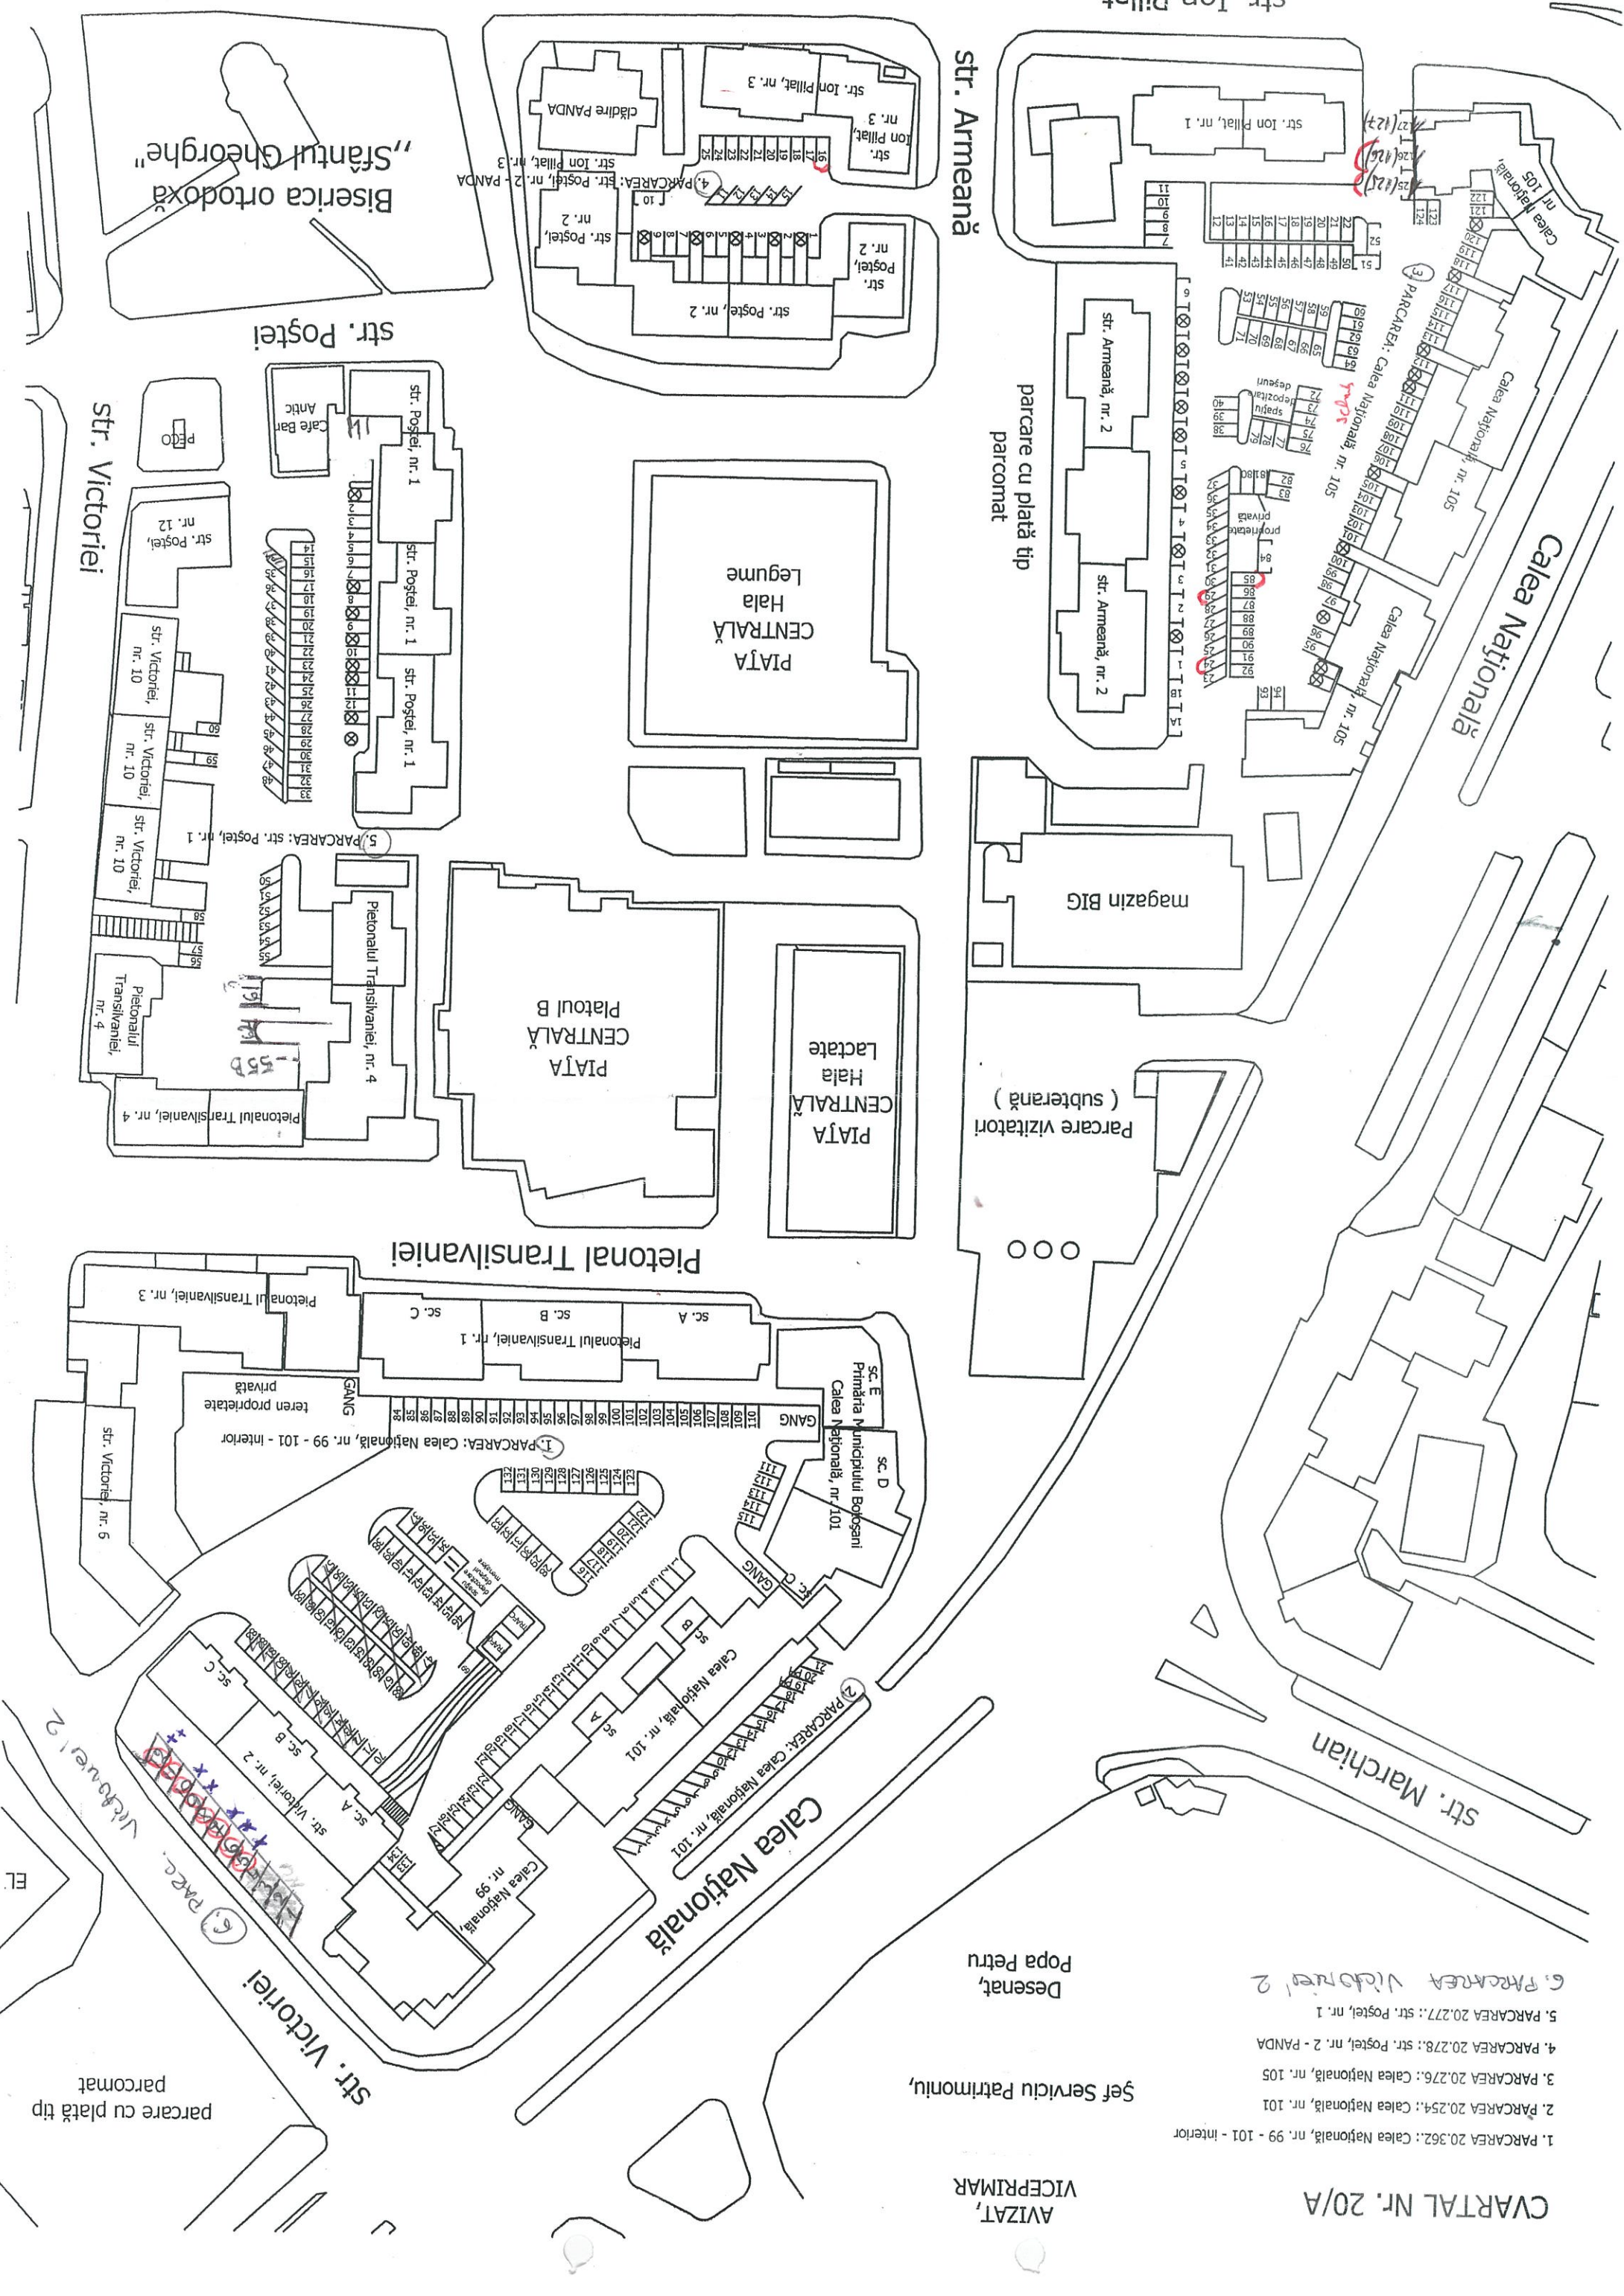

Şef Serviciu Patrimoniu,  
Popa Petru

1. PARCAREA 20.362.: Calea Națională, nr. 99 - 101 - interior
2. PARCAREA 20.254.: Calea Națională, nr. 101
3. PARCAREA 20.276.: Calea Națională, nr. 105
4. PARCAREA 20.278.: str. Poștei, nr. 2 - PANDA
5. PARCAREA 20.277.: str. Poștei, nr. 1
6. PARCAREA Victoriei 2

parcare cu plată tip parcomat

Victoriei 2

parc.

str. Victoriei, nr. 5

teren proprietate privată

str. Victoriei, nr. 3

str. Victoriei, nr. 4

Pietonalul Transilvaniei, nr. 4

str. Victoriei, nr. 2

str. Victoriei, nr. 2

str. Victoriei, nr. 2

str. Victoriei, nr. 2

str. Victoriei, nr. 2

str. Victoriei, nr. 2

str. Victoriei, nr. 2

str. Victoriei, nr. 2

str. Victoriei, nr. 2

str. Victoriei, nr. 2

str. Victoriei, nr. 2