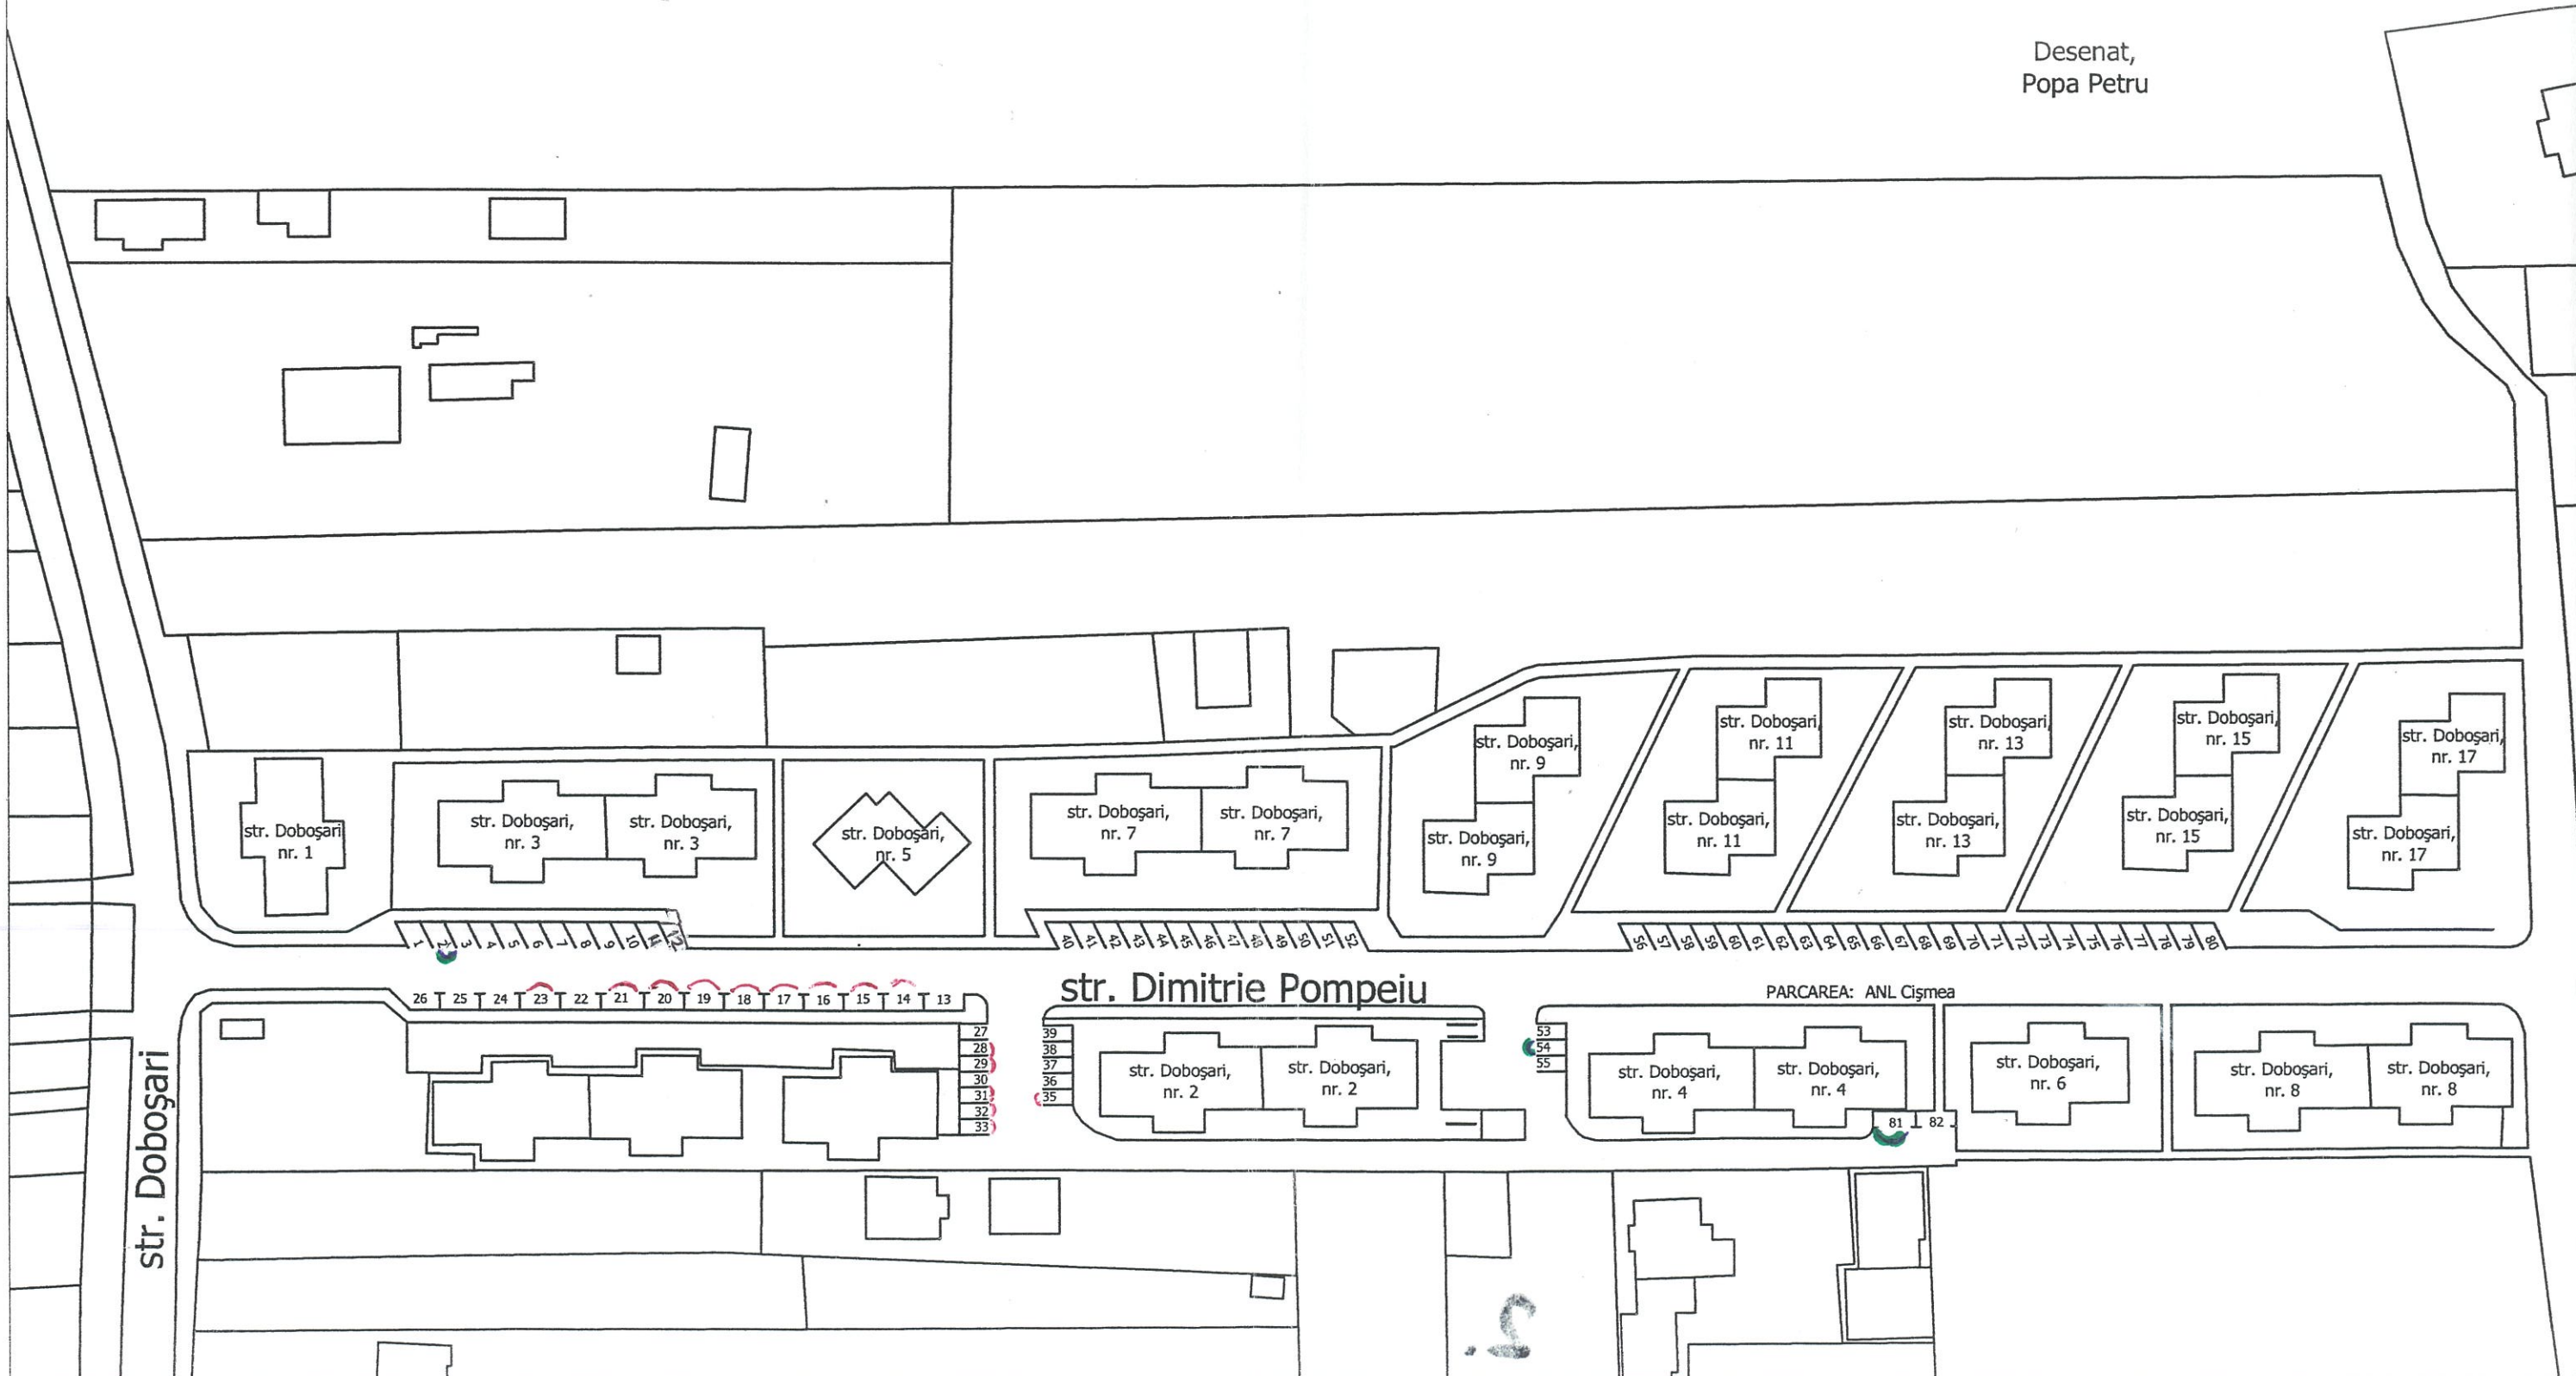

# CALEA NAȚIONALĂ

AVIZAT,  
VICEPRIMAR

PARCAREA 1.236.: ANL Cişmea

Şef Serviciu Patrimoniu,

Desenat,  
Popa Petru

str. Manolești Deal

spre Calea Națională

str. Adrian Adamiu, nr. 1