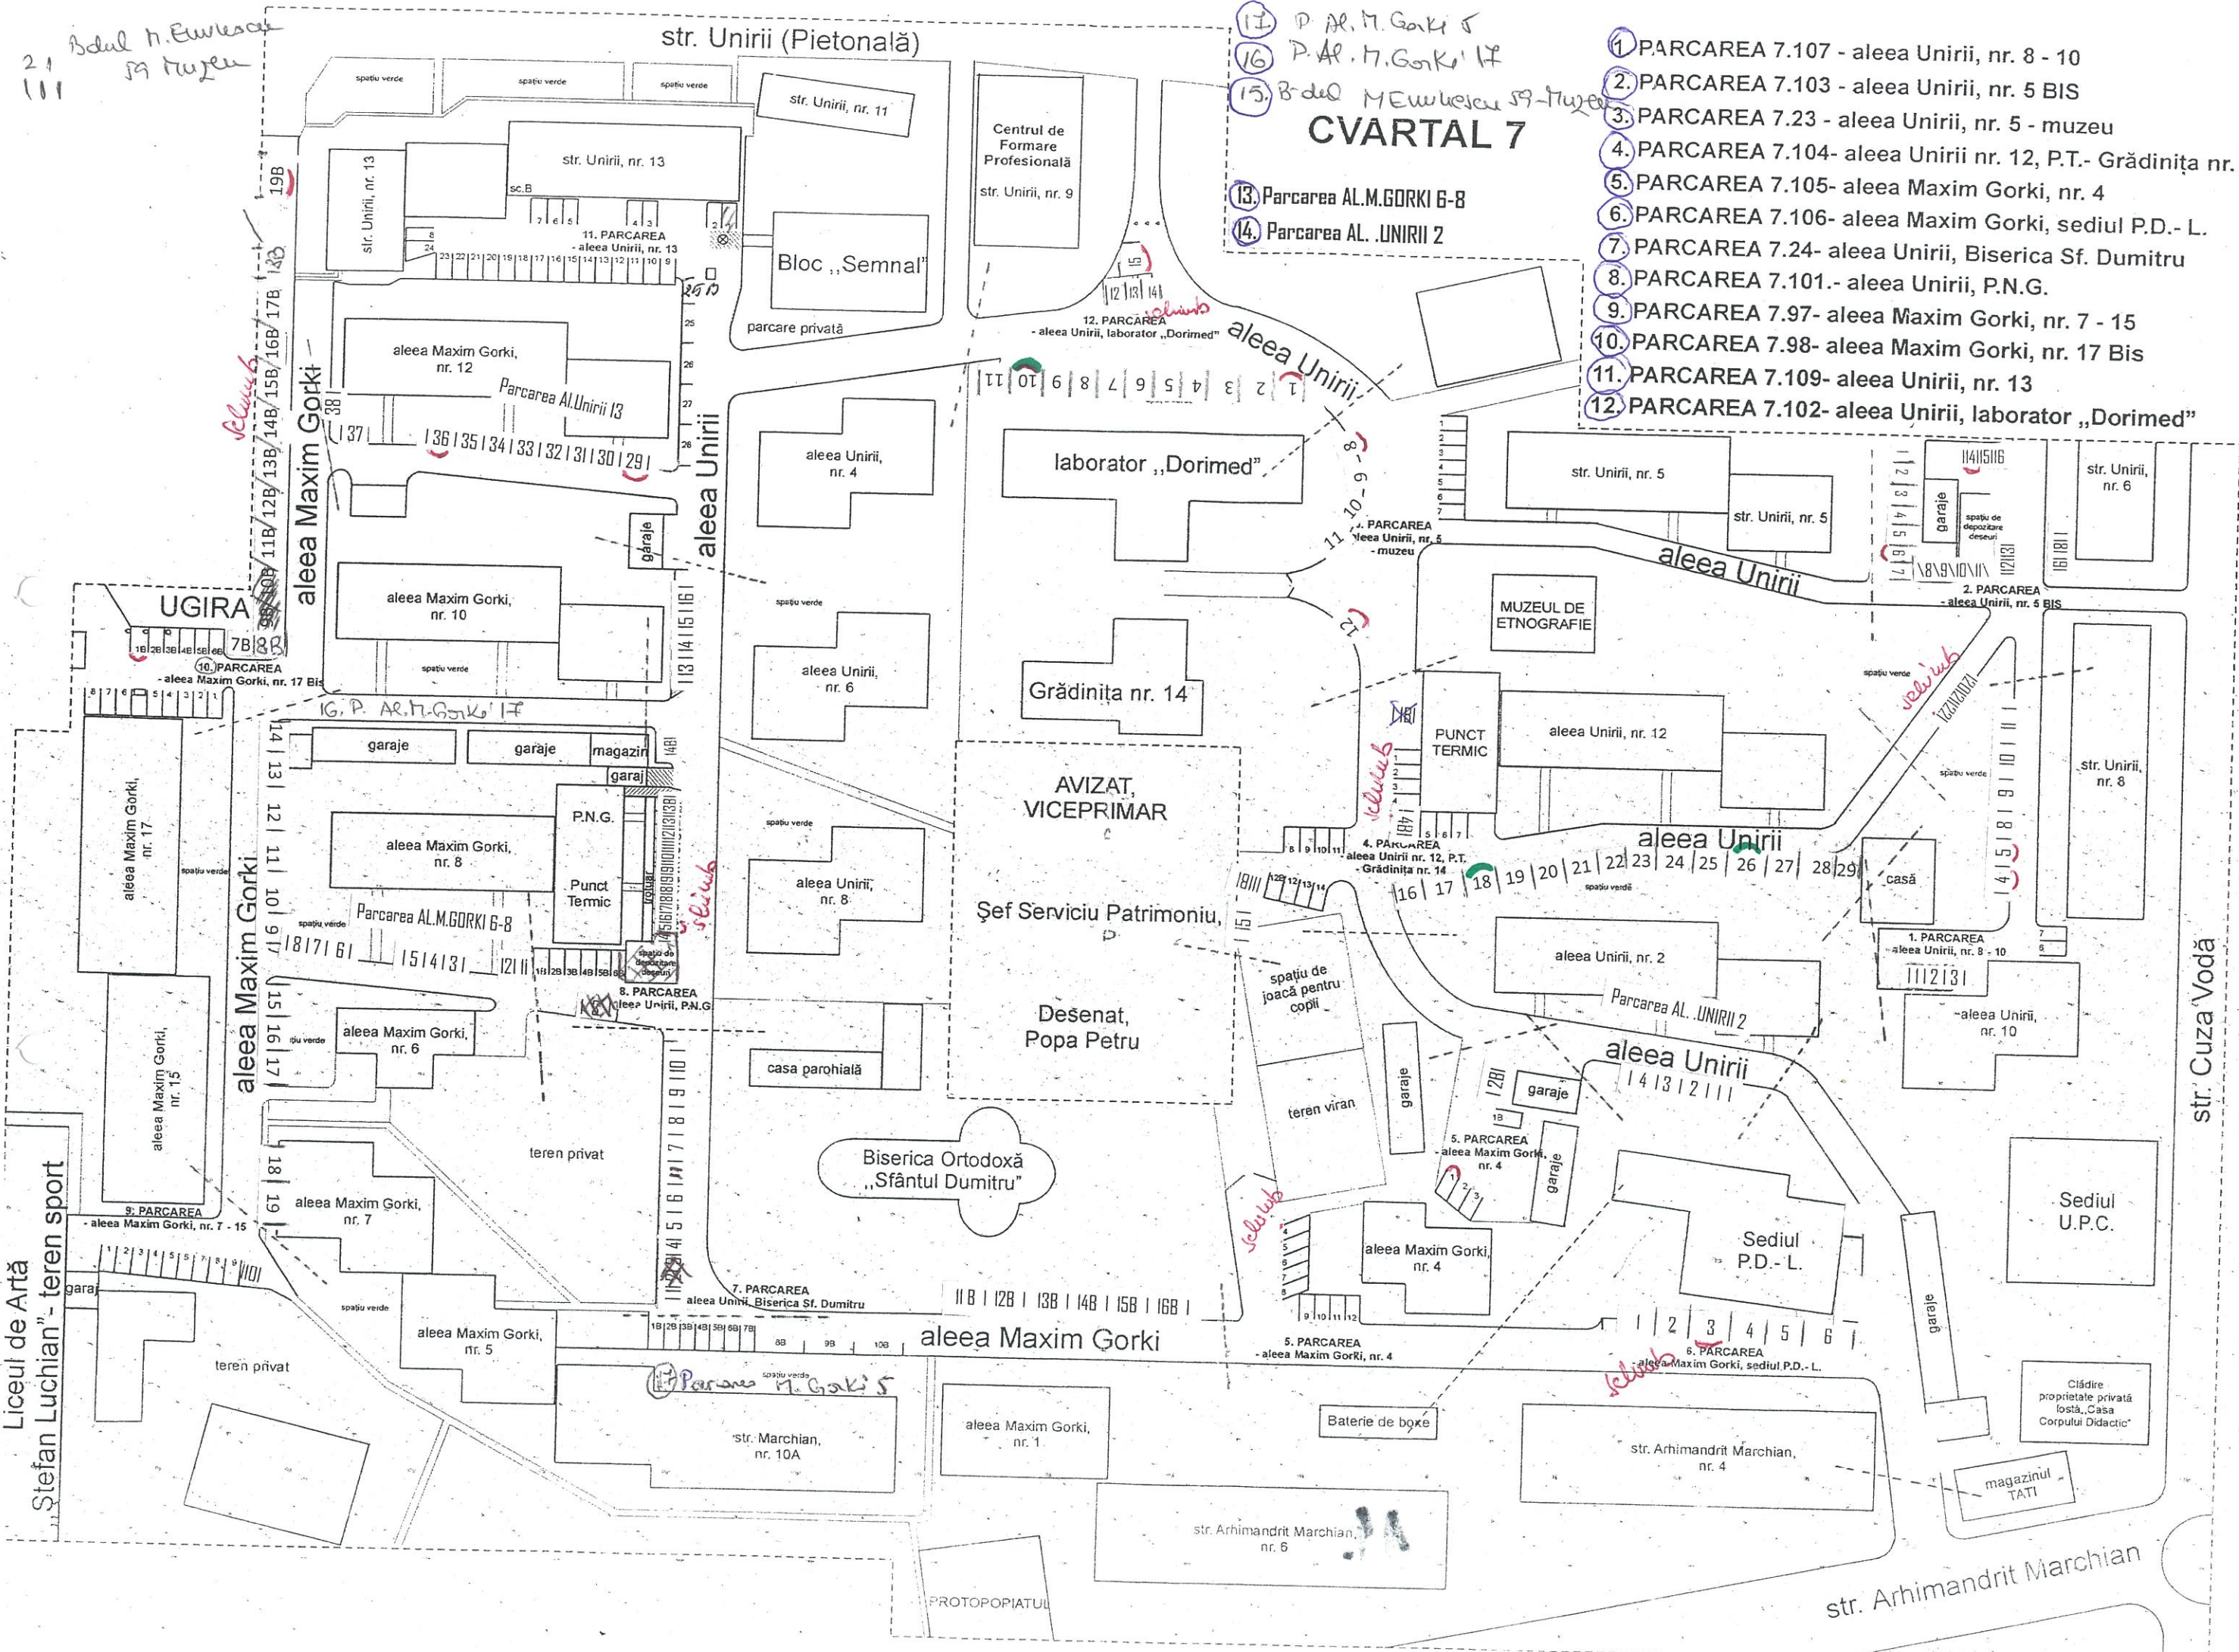

21  
111  
Bdul N. Euresca  
si Tuzea

str. Unirii (Pietonală)

17 P. Al. M. Gorki 5  
16 P. Al. M. Gorki 17  
15 B. deo MEuresca si Tuzea  
**CVARTAL 7**

- 1. PARCAREA 7.107 - aleea Unirii, nr. 8 - 10
- 2. PARCAREA 7.103 - aleea Unirii, nr. 5 BIS
- 3. PARCAREA 7.23 - aleea Unirii, nr. 5 - muzeu
- 4. PARCAREA 7.104 - aleea Unirii nr. 12, P.T. - Grădinița nr. 14
- 5. PARCAREA 7.105 - aleea Maxim Gorki, nr. 4
- 6. PARCAREA 7.106 - aleea Maxim Gorki, sediul P.D. - L.
- 7. PARCAREA 7.24 - aleea Unirii, Biserica Sf. Dumitru
- 8. PARCAREA 7.101 - aleea Unirii, P.N.G.
- 9. PARCAREA 7.97 - aleea Maxim Gorki, nr. 7 - 15
- 10. PARCAREA 7.98 - aleea Maxim Gorki, nr. 17 Bis
- 11. PARCAREA 7.109 - aleea Unirii, nr. 13
- 12. PARCAREA 7.102 - aleea Unirii, laborator „Dorimed”

Liceul de Artă  
„Ștefan Luchian” - teren sport

str. Cuza Vodă

PROTOPOPIATUL

CVARTAL Nr. 7

- ✓ 1. Parcarea 7.83 - str. Ștefan Luchian, nr. 9
- ✓ 2. Parcarea 7.84 - str. Ștefan Luchian, nr. 11
- ✓ 3. Parcarea 7.85 - Calea Națională, nr. 52
- ✓ 4. Parcarea 7.87 - str. Cuza Vodă, nr. 2
- ✓ 5. Parcarea 7.88 - str. Cuza Vodă - Evidența Populației
- ✓ 6. Parcarea 7.90 - restaurant CASABLANCA
- ✓ 7. Parcarea 7.93 - aleea Rapsodiei, nr. 2
- ✓ 8. Parcarea 7.91 - aleea Crizantemelor, nr. 3-6
- ✓ 9. Parcarea 7.92 - aleea Rapsodiei, nr. 2 - aleea Crizantemelor, nr. 6
- ✓ 10. Parcarea 7.95 - str. Unirii, nr. 8 - ASIROM
- ✓ 11. Parcarea 7.365 - aleea Crizantemelor, nr. 4

8. Parcare - str. Ștefan Luchian, nr. 10-12

str. Ștefan Luchian, nr. 12

1 2 3 4  
magazin  
puștele gunoier

str. Ștefan Luchian, nr. 4, ROTCONI

20  
19  
18  
17  
16  
15  
14  
13  
12  
11

spațiu de joacă pentru copii