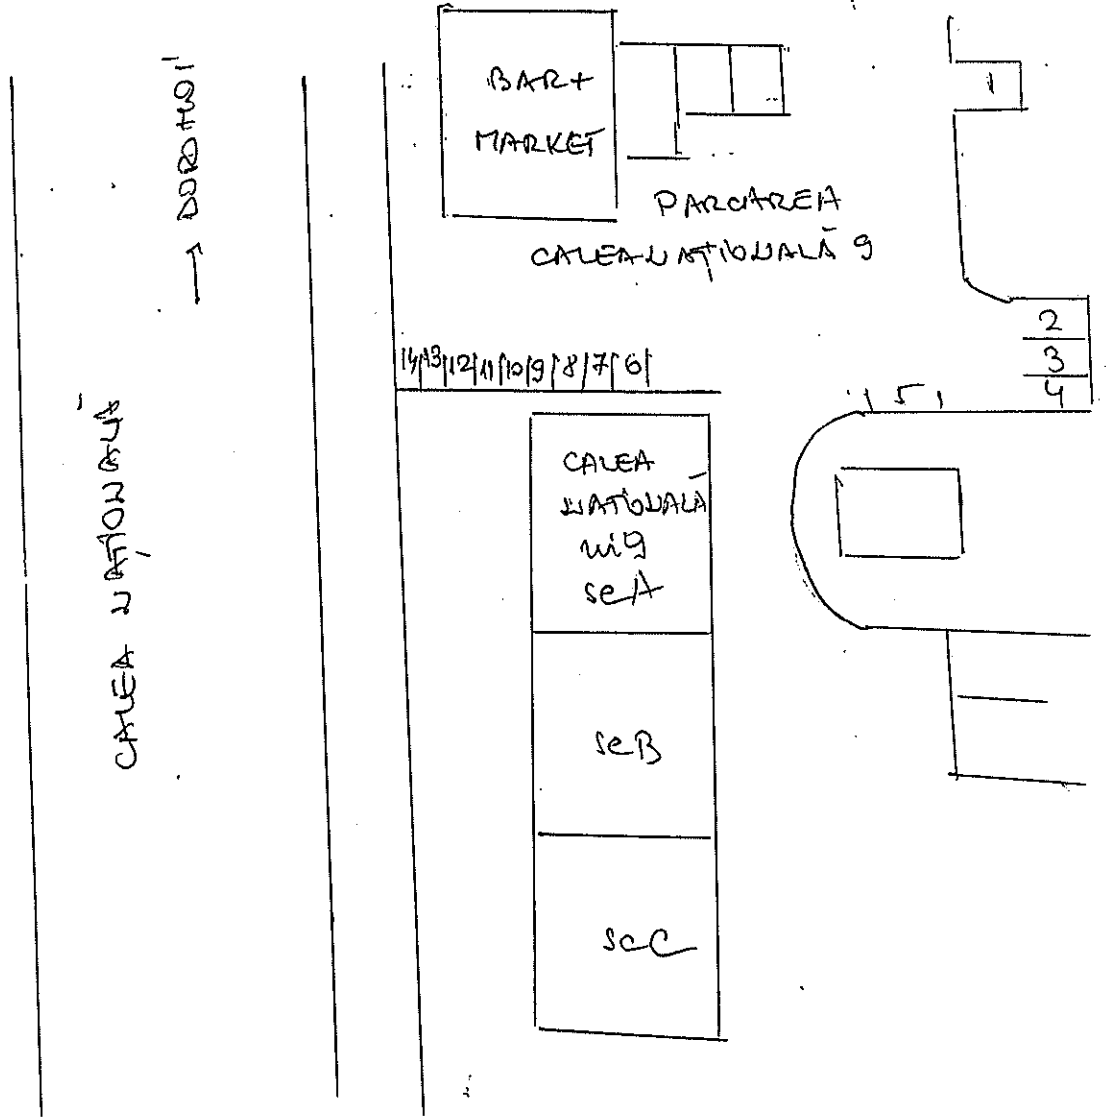

Șef Serviciu Patrimoniu,

sala de  
sport

Desenat,  
Popa Petru

Liceul „Gheorghe  
Asachi”

CHARTAL 2

121181019181171  
11112111016181

1615141312111

Calea Nationala 7 - Posta