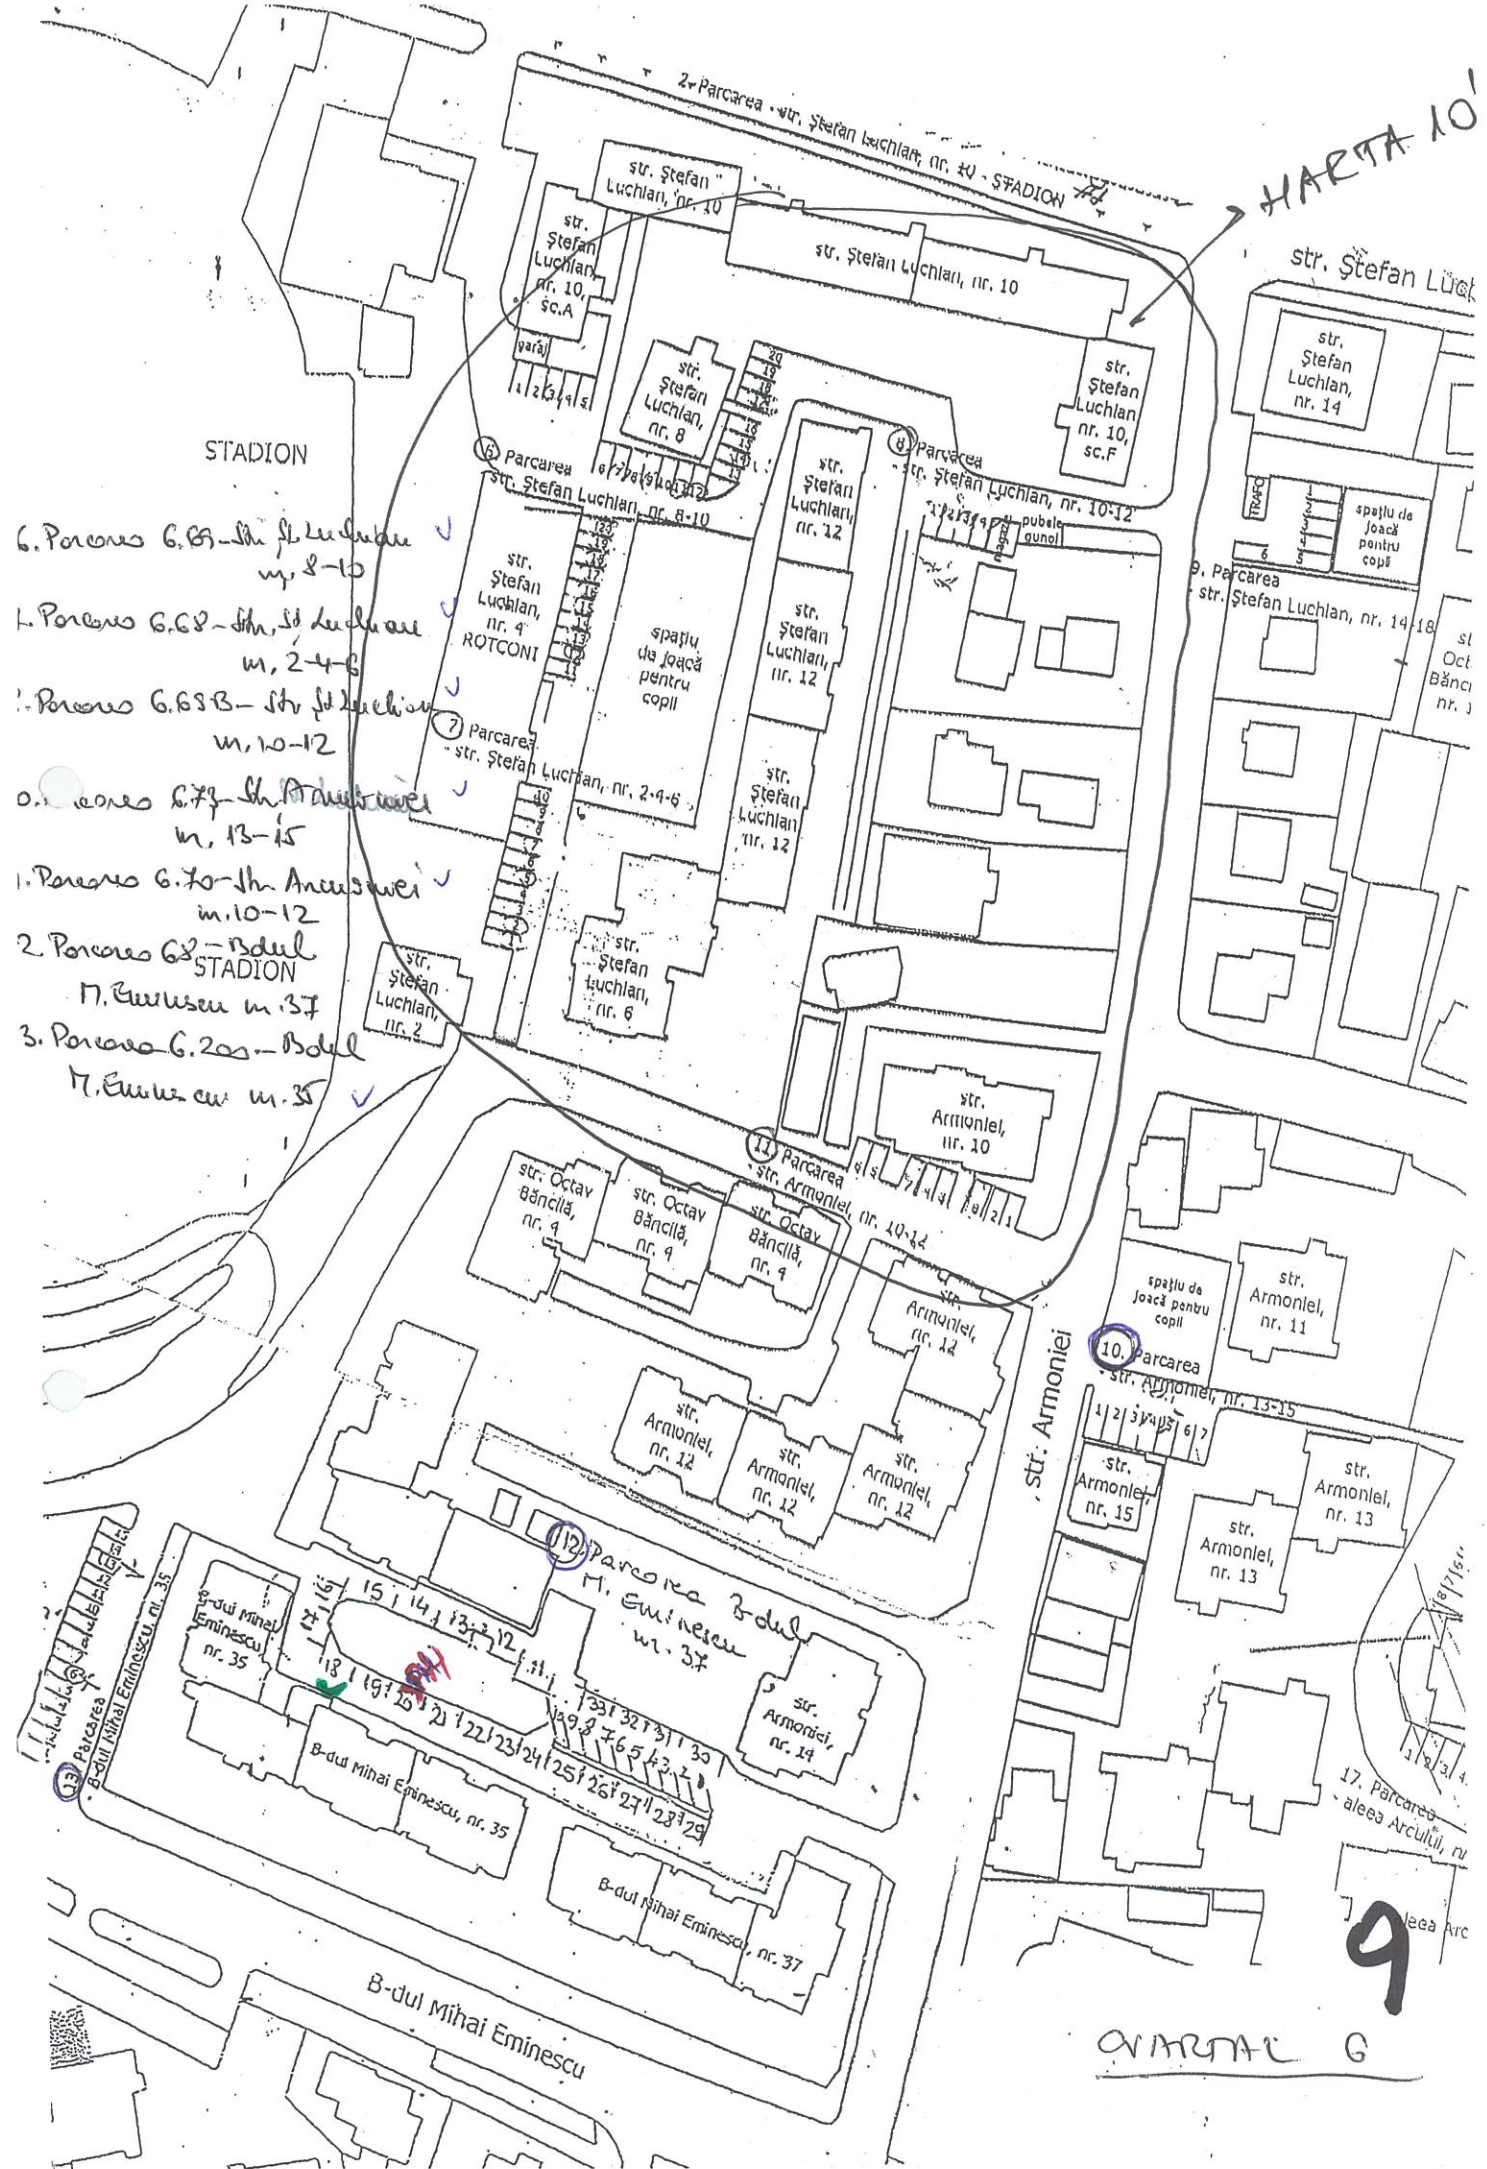

HARTA 10

6. Parcarea 6.65 - Str. Ștefan Luchian nr. 8-10 ✓
1. Parcarea 6.68 - Str. Ștefan Luchian nr. 2-4-6 ✓
1. Parcarea 6.65B - Str. Ștefan Luchian nr. 10-12 ✓
0. Parcarea 6.77 - Str. Armoniei nr. 13-15 ✓
1. Parcarea 6.70 - Str. Armoniei nr. 10-12 ✓
2. Parcarea 6.8 - B-dul STADION M. Eminescu nr. 37 ✓
3. Parcarea 6.205 - B-dul M. Eminescu nr. 35 ✓

CIVITATE 6