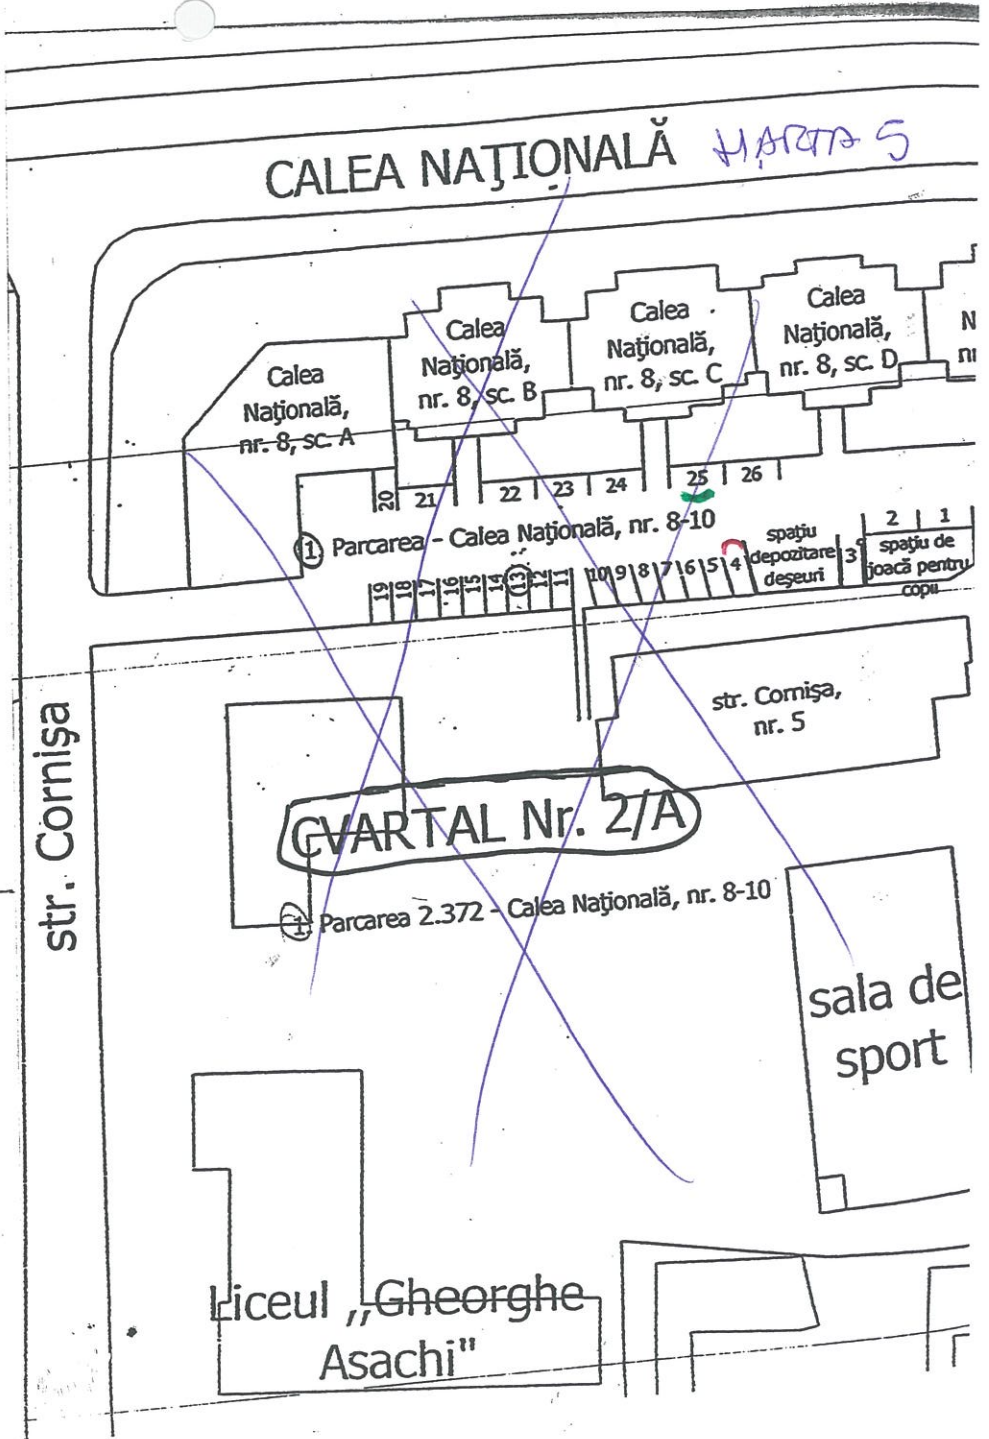

51

2. PARCAREA CORNIȘA