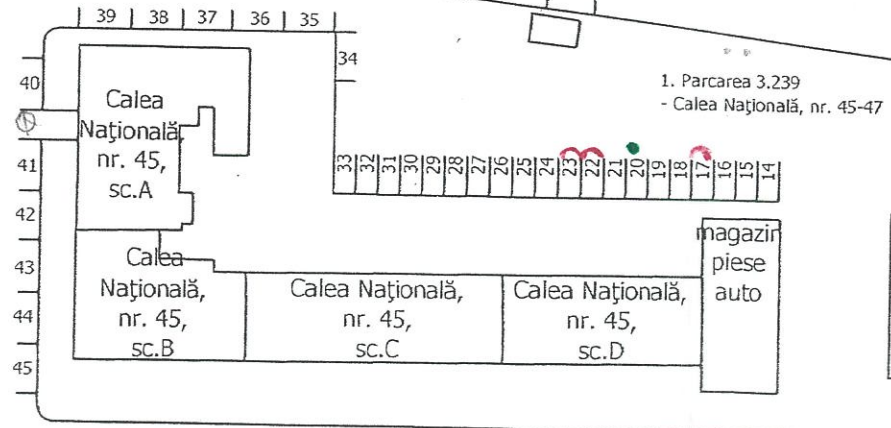

GARA

Autogara Allory Tour

CVARTAL Nr. 3

1. Parcarea 3.239 - Calea Națională, nr. 45-47
2. Parcarea 3.54 - str. Gării, nr. 4
3. Parcarea 3.146 - Calea Națională, nr. 49-51 - Gării 2-4
4. Parcarea 3.145 - str. Aprod Purice, nr. 3 - 5 - C. Uah. 53-55
5. Parcarea 3.143 - Calea Națională, nr. 55 - A. Purice 1-3
6. Parcarea 3.142 - str. Aprod Purice, nr.1 - C. Naț. 51

S.C. Transport Călători S.A.

Autogara APETRANS

stație OMV

Calea Națională

JATEX S.A.

1.