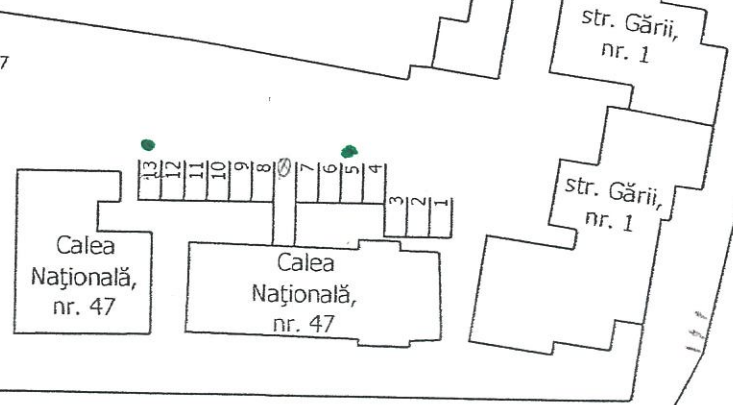

GARA

Autogara Allory Tour

CVARTAL Nr. 3

1. Parcarea 3.239 - Calea Națională, nr. 45-47
2. Parcarea 3.54 - str. Gării, nr. 4
3. Parcarea 3.146 - Calea Națională, nr. 49-51 - Gării 2-4
4. Parcarea 3.145 - str. Aprod Purice, nr. 3 - 5 - C. Uah. 53-55
5. Parcarea 3.143 - Calea Națională, nr. 55 - A. Purice 1-3
6. Parcarea 3.142 - str. Aprod Purice, nr.1 - C. Naț. 51

S.C. Transport Călători S.A.

Autogara APETRANS

stație OMV

Calea Națională

JATEX S.A.

1.