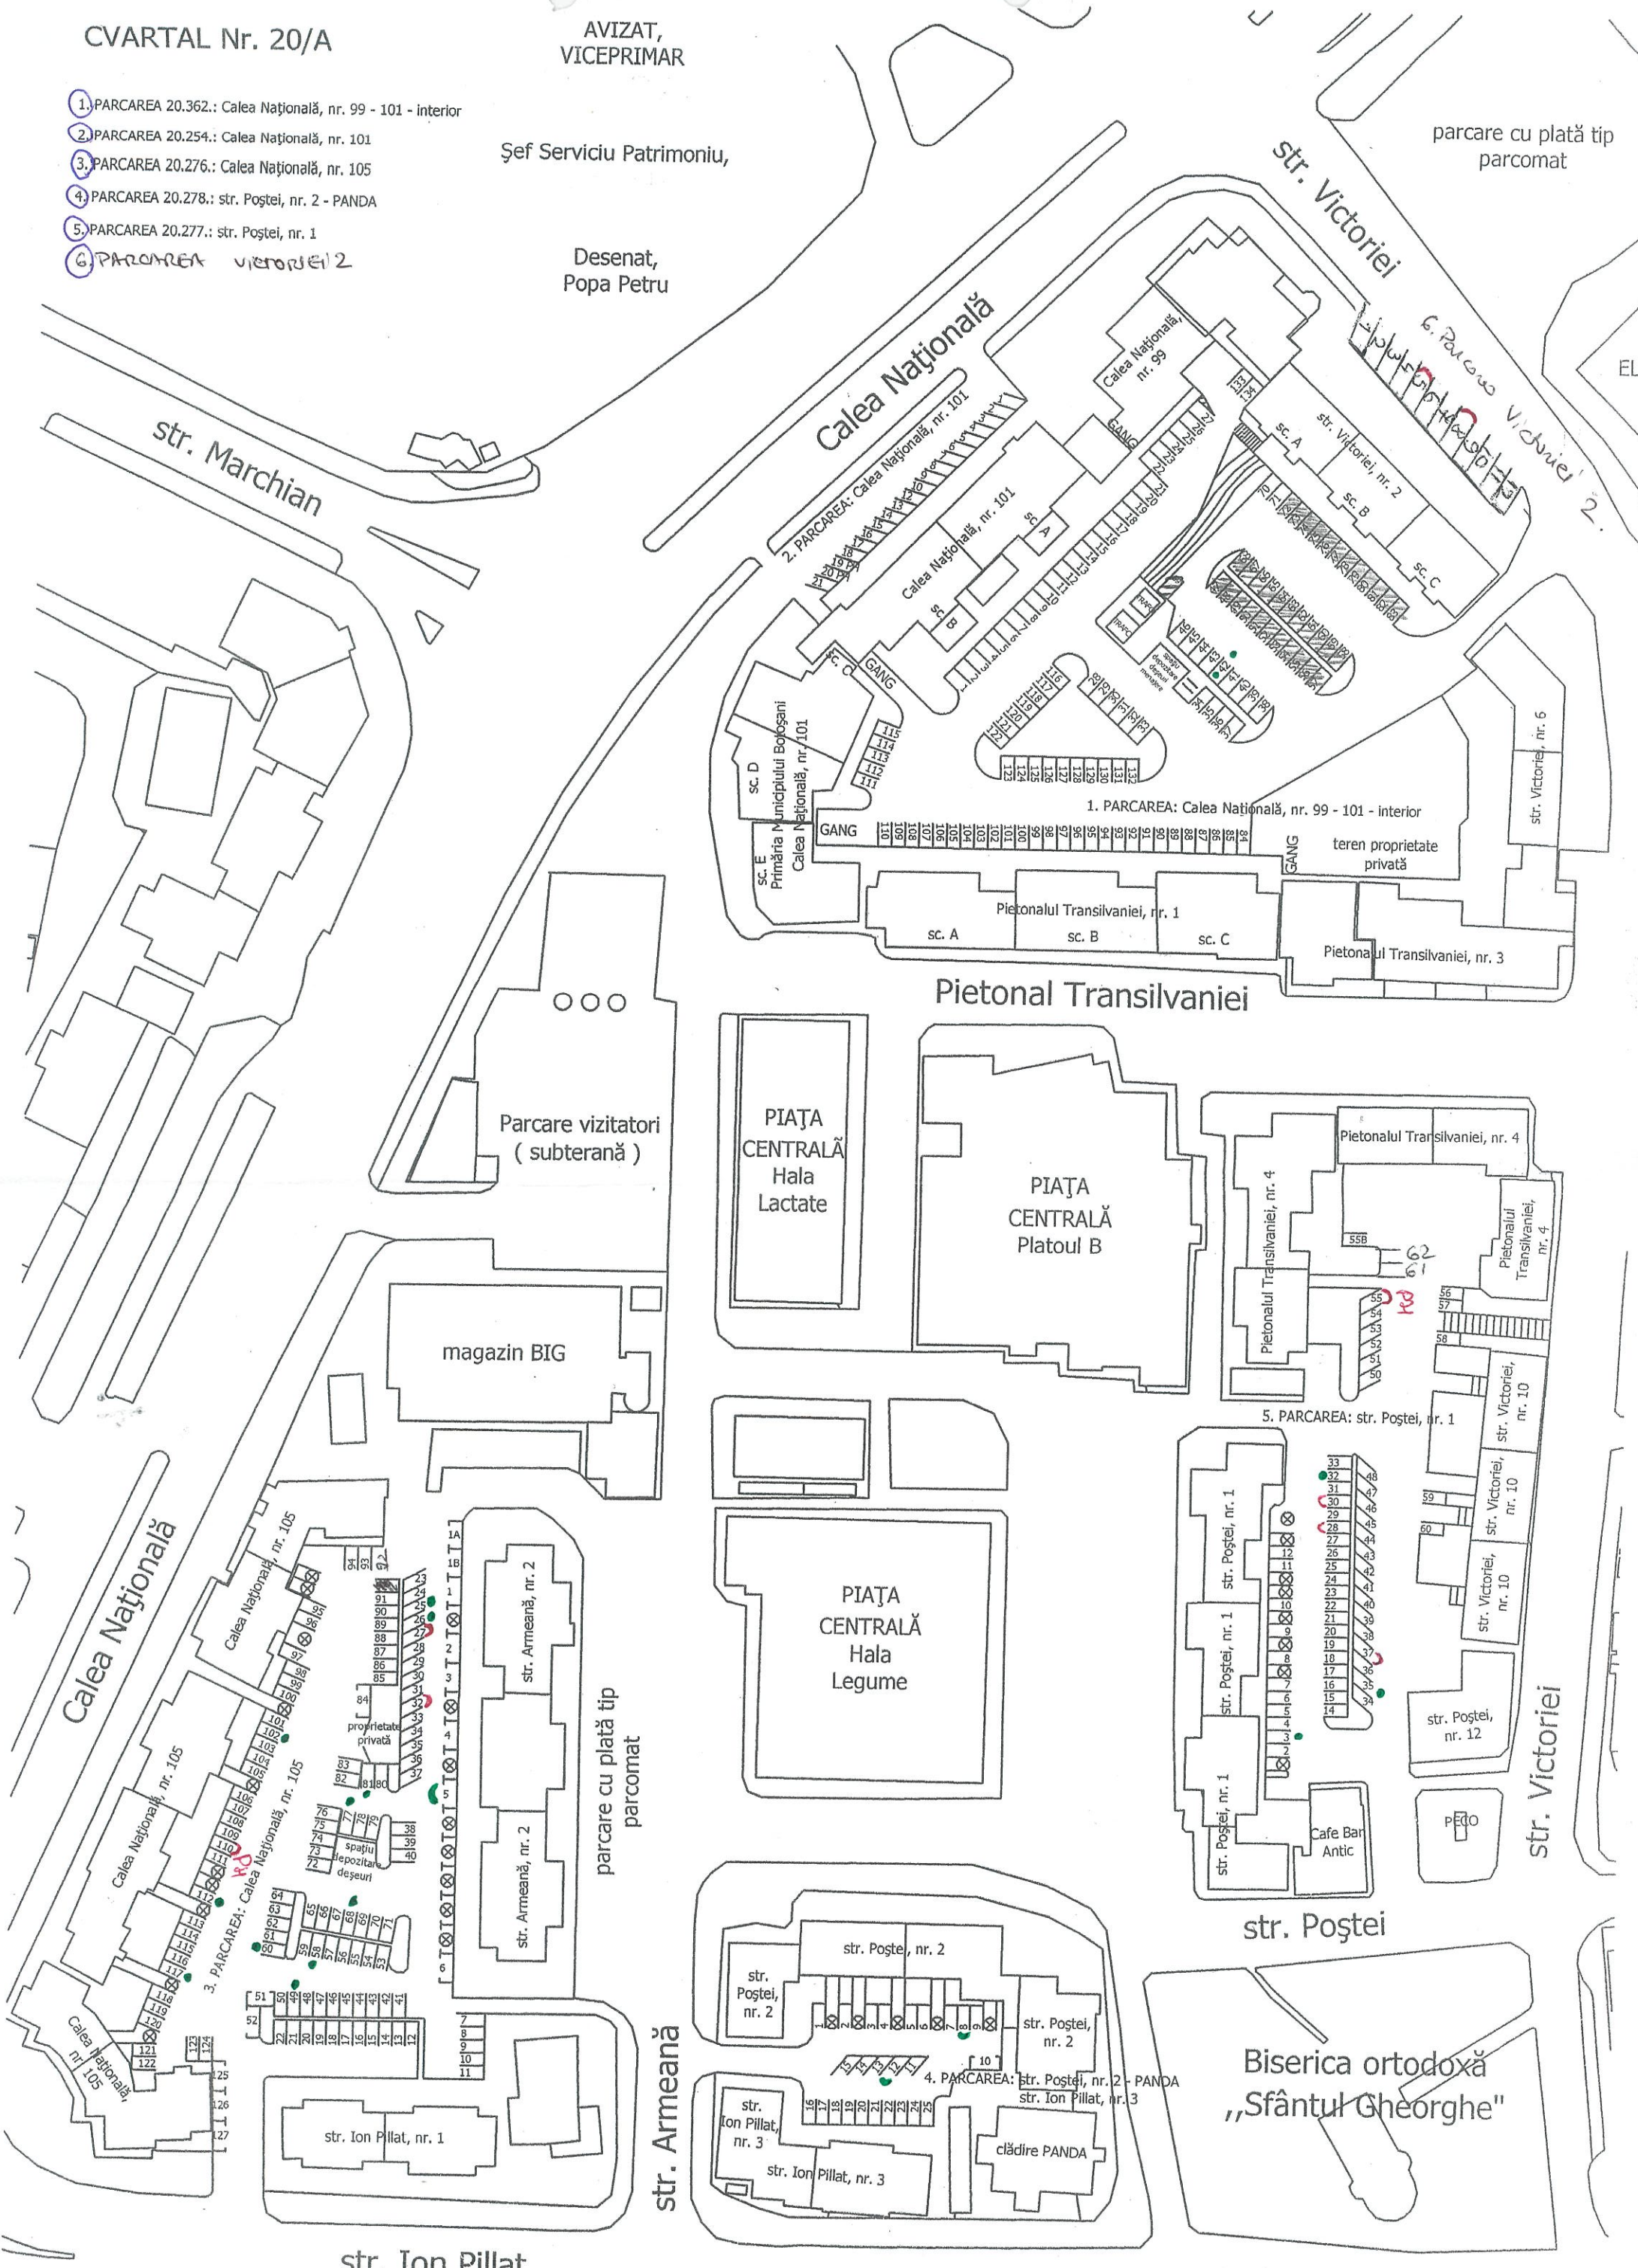

CVARTAL Nr. 20/A

AVIZAT,
VICEPRIMAR

1. PARCAREA 20.362.: Calea Națională, nr. 99 - 101 - interior
2. PARCAREA 20.254.: Calea Națională, nr. 101
3. PARCAREA 20.276.: Calea Națională, nr. 105
4. PARCAREA 20.278.: str. Poștei, nr. 2 - PANDA
5. PARCAREA 20.277.: str. Poștei, nr. 1
6. PARCAREA VICTORIEI 2

Șef Serviciu Patrimoniu,

Desenat,
Popa Petru

parcare cu plată tip
parcomat