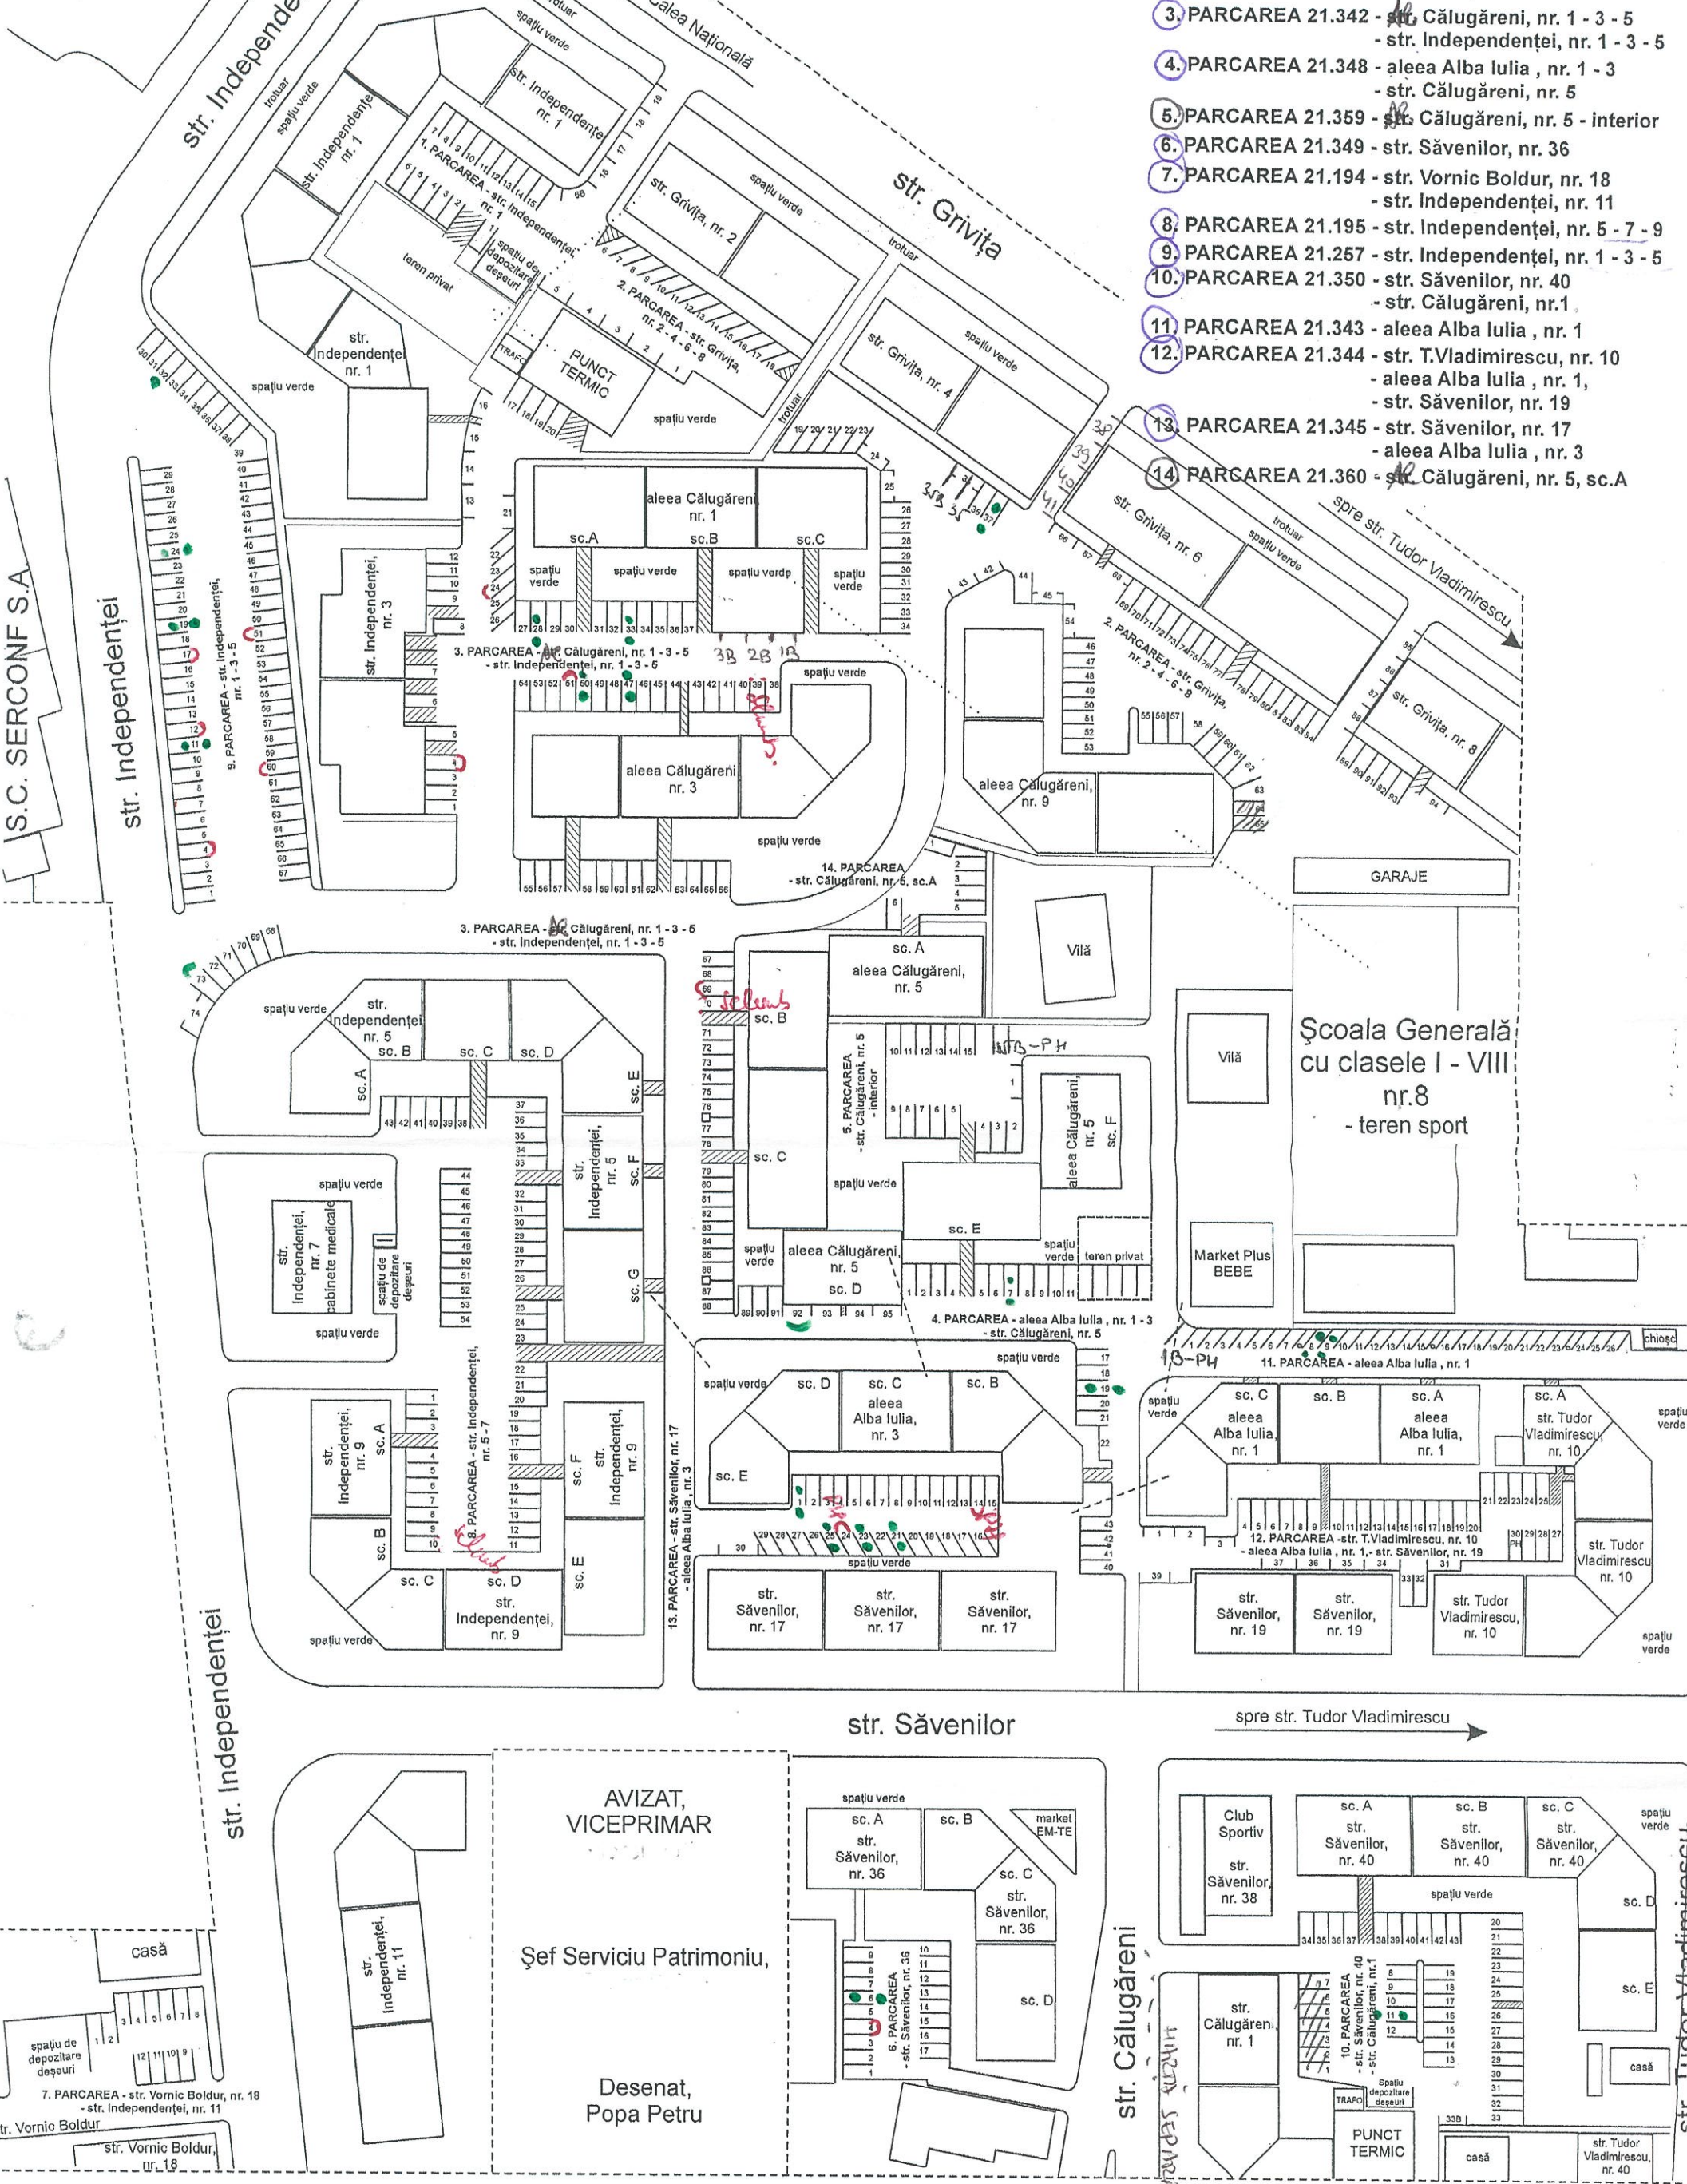

CVARTAL Nr. 20/A

AVIZAT,  
VICEPRIMAR

- 1. PARCAREA 20.362.: Calea Națională, nr. 99 - 101 - interior
- 2. PARCAREA 20.254.: Calea Națională, nr. 101
- 3. PARCAREA 20.276.: Calea Națională, nr. 105
- 4. PARCAREA 20.278.: str. Poștei, nr. 2 - PANDA
- 5. PARCAREA 20.277.: str. Poștei, nr. 1
- 6. PARCAREA VICTORIEI 2

# CVARTAL Nr. 8

- 1. PARCAREA 8.149 - Calea Națională, nr. 66  
- GANG
- 2. PARCAREA 8.151 - PUNCT TERMIC PALAT
- 3. PARCAREA 8.150 - str. Marchian, nr. 2  
- magazin Apicola
- 4. PARCAREA 8.197 - str. Marchian, nr. 3  
- str. Teatrului, nr. 2
- 5. PARCAREA 8.157 - Calea Națională, nr. 74  
- SELECT  
- Str. Marchian 1  
- Calea Națională nr. 74  
- Str. Teatrului
- 6. PARCAREA

1. PARCAREA 21.263 - str. Independenței, nr. 1
2. PARCAREA 21.263 - str. Grivița, nr. 2 - 4 - 6 - 8
3. PARCAREA 21.342 - str. Călugăreni, nr. 1 - 3 - 5  
- str. Independenței, nr. 1 - 3 - 5
4. PARCAREA 21.348 - aleea Alba Iulia, nr. 1 - 3  
- str. Călugăreni, nr. 5
5. PARCAREA 21.359 - str. Călugăreni, nr. 5 - interior
6. PARCAREA 21.349 - str. Săvenilor, nr. 36
7. PARCAREA 21.194 - str. Vornic Boldur, nr. 18  
- str. Independenței, nr. 11
8. PARCAREA 21.195 - str. Independenței, nr. 5 - 7 - 9
9. PARCAREA 21.257 - str. Independenței, nr. 1 - 3 - 5
10. PARCAREA 21.350 - str. Săvenilor, nr. 40  
- str. Călugăreni, nr. 1
11. PARCAREA 21.343 - aleea Alba Iulia, nr. 1
12. PARCAREA 21.344 - str. T.Vladimirescu, nr. 10  
- aleea Alba Iulia, nr. 1,  
- str. Săvenilor, nr. 19
13. PARCAREA 21.345 - str. Săvenilor, nr. 17  
- aleea Alba Iulia, nr. 3
14. PARCAREA 21.360 - str. Călugăreni, nr. 5, sc.A

Club Sportiv  
str. Săvenilor, nr. 38  
str. Călugăreni, nr. 1  
10. PARCAREA - str. Săvenilor, nr. 40  
- str. Călugăreni, nr. 1  
spațiu de depozitare deșeuri  
PUNCT TERMIC  
casă  
str. Tudor Vladimirescu, nr. 40