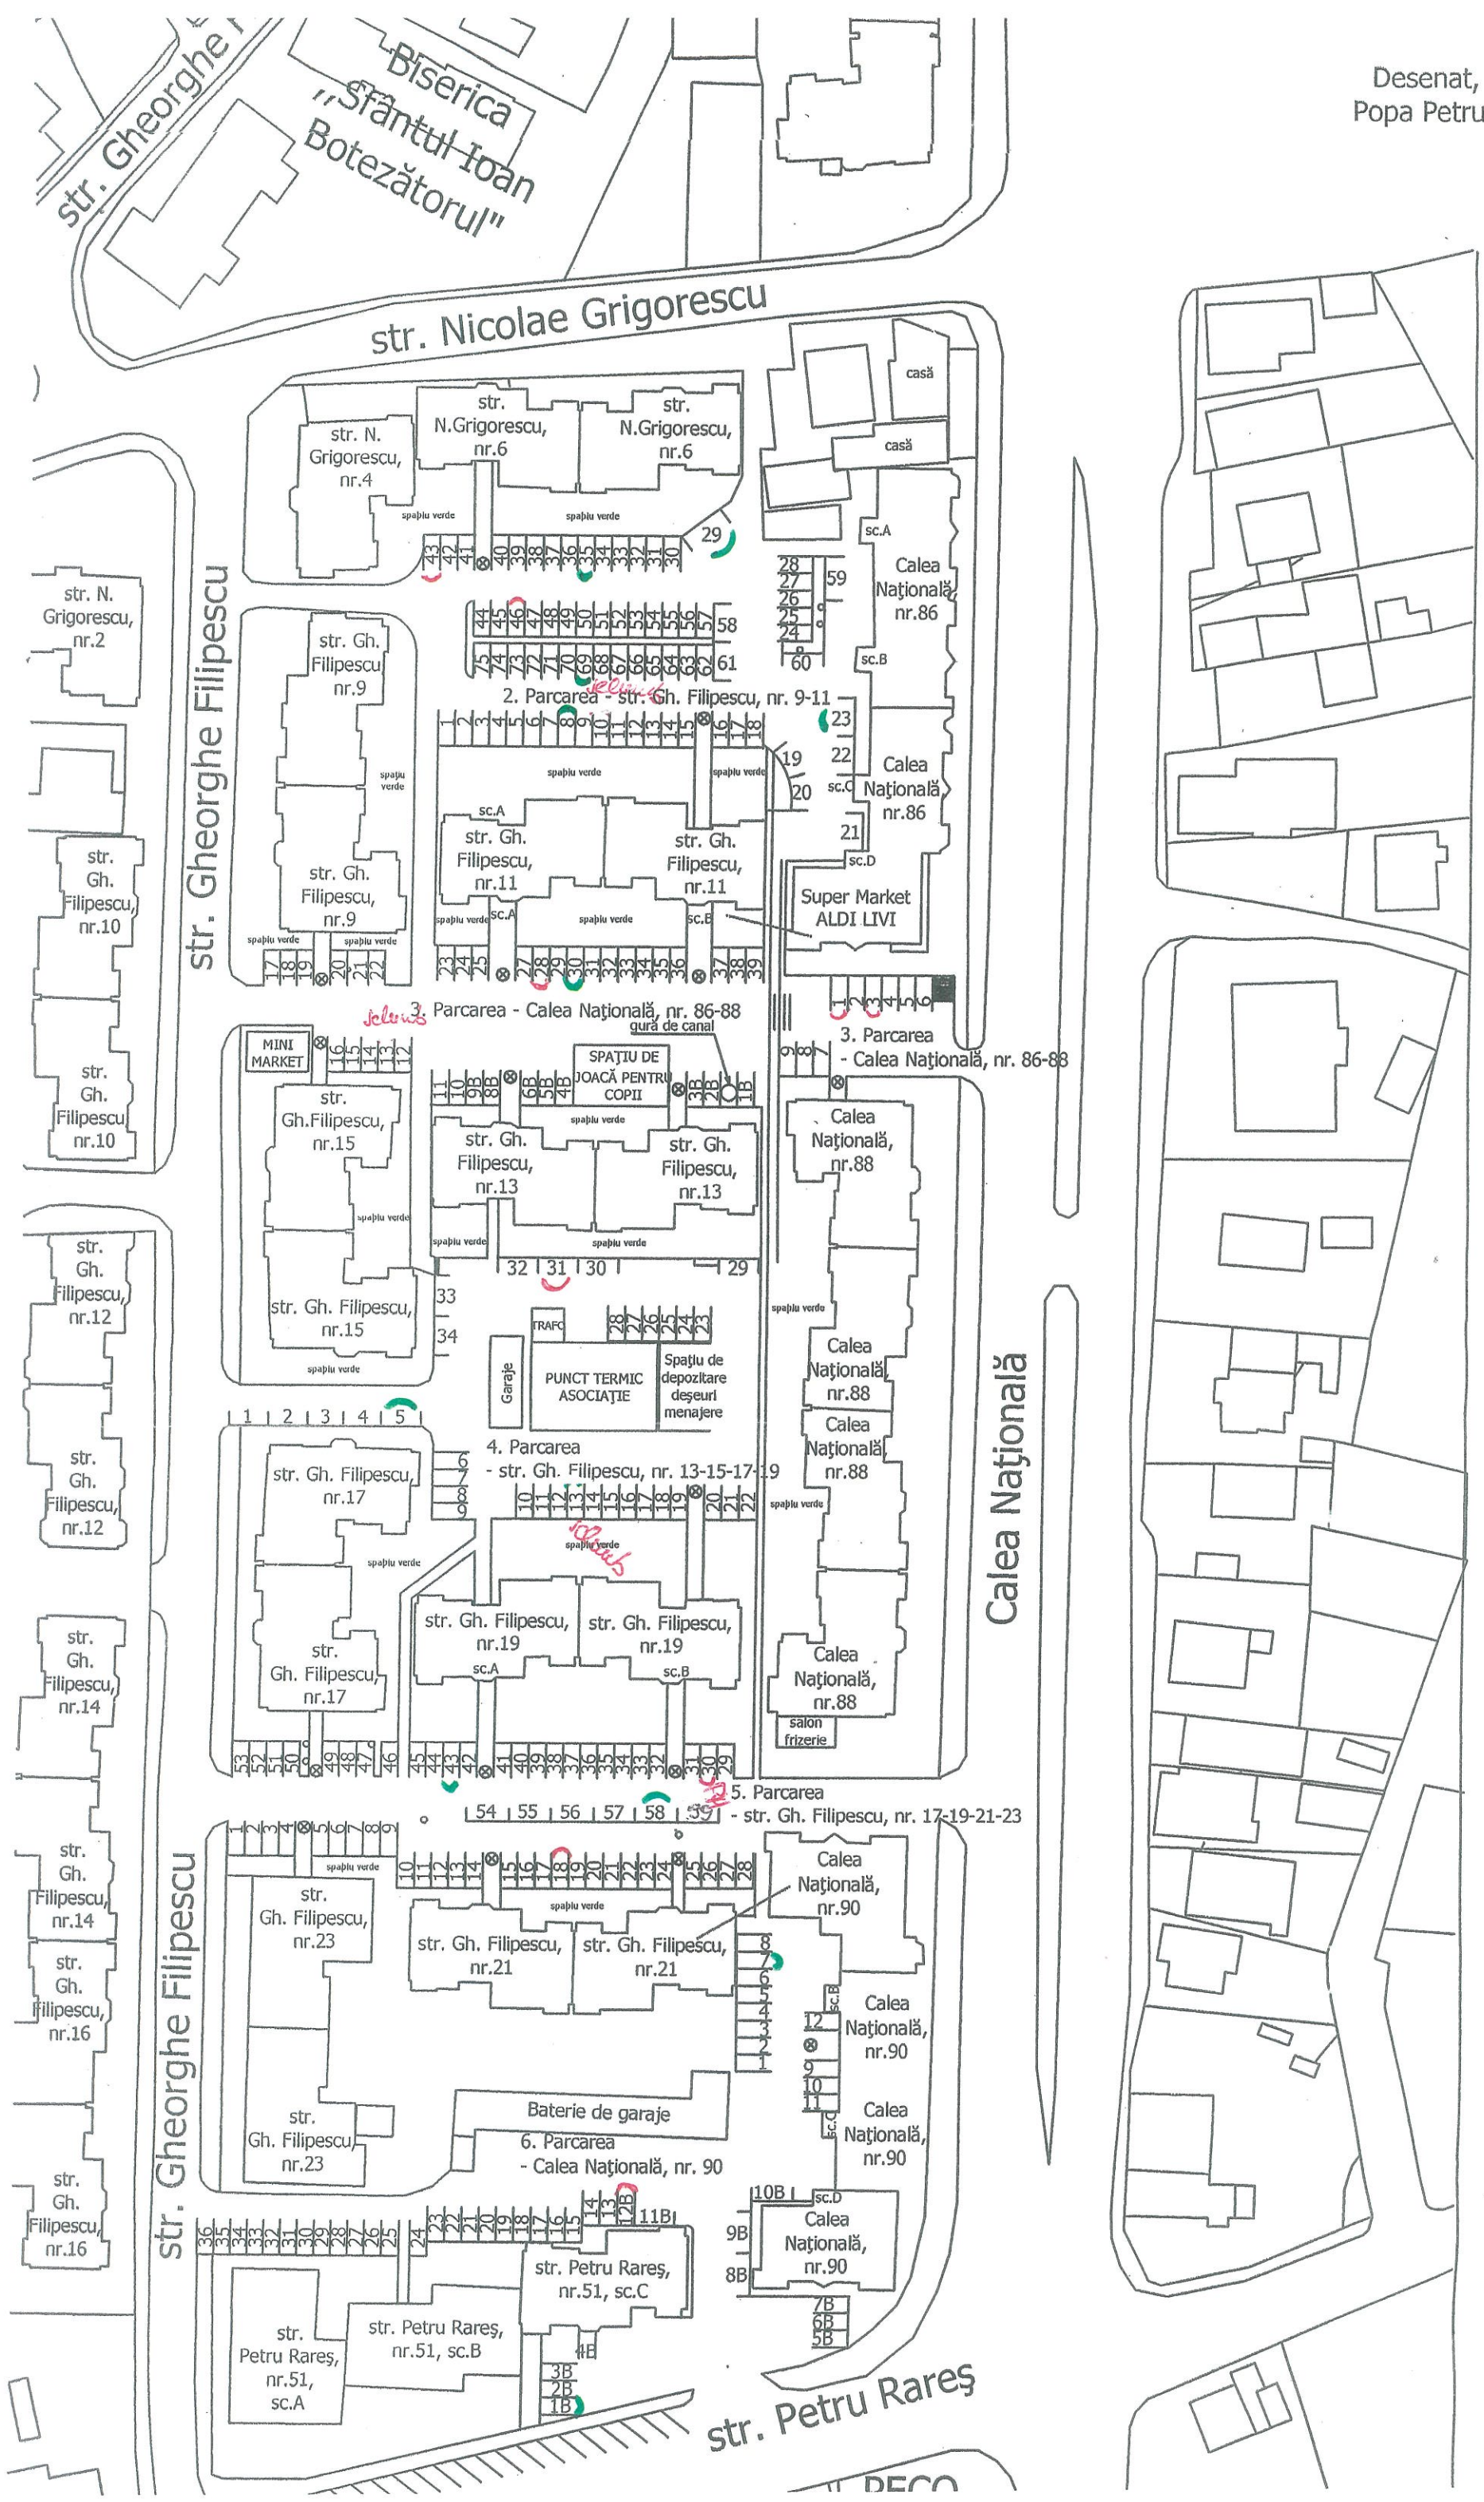

Biserica
"Sfântul Ioan
Botezătorul"

str. N. Grigorescu, nr.2
str. Gh. Filipescu, nr.10
str. Gh. Filipescu, nr.10
str. Gh. Filipescu, nr.12
str. Gh. Filipescu, nr.12
str. Gh. Filipescu, nr.14
str. Gh. Filipescu, nr.14
str. Gh. Filipescu, nr.16
str. Gh. Filipescu, nr.16

str. N. Grigorescu, nr.4
str. N. Grigorescu, nr.6
str. N. Grigorescu, nr.6
str. Gh. Filipescu, nr.9
str. Gh. Filipescu, nr.9
str. Gh. Filipescu, nr.15
str. Gh. Filipescu, nr.15
str. Gh. Filipescu, nr.17
str. Gh. Filipescu, nr.17
str. Gh. Filipescu, nr.21
str. Gh. Filipescu, nr.21
str. Gh. Filipescu, nr.23
str. Gh. Filipescu, nr.23

str. Petru Rareș, nr.51, sc.A
str. Petru Rareș, nr.51, sc.B
str. Petru Rareș, nr.51, sc.C

Calea Națională