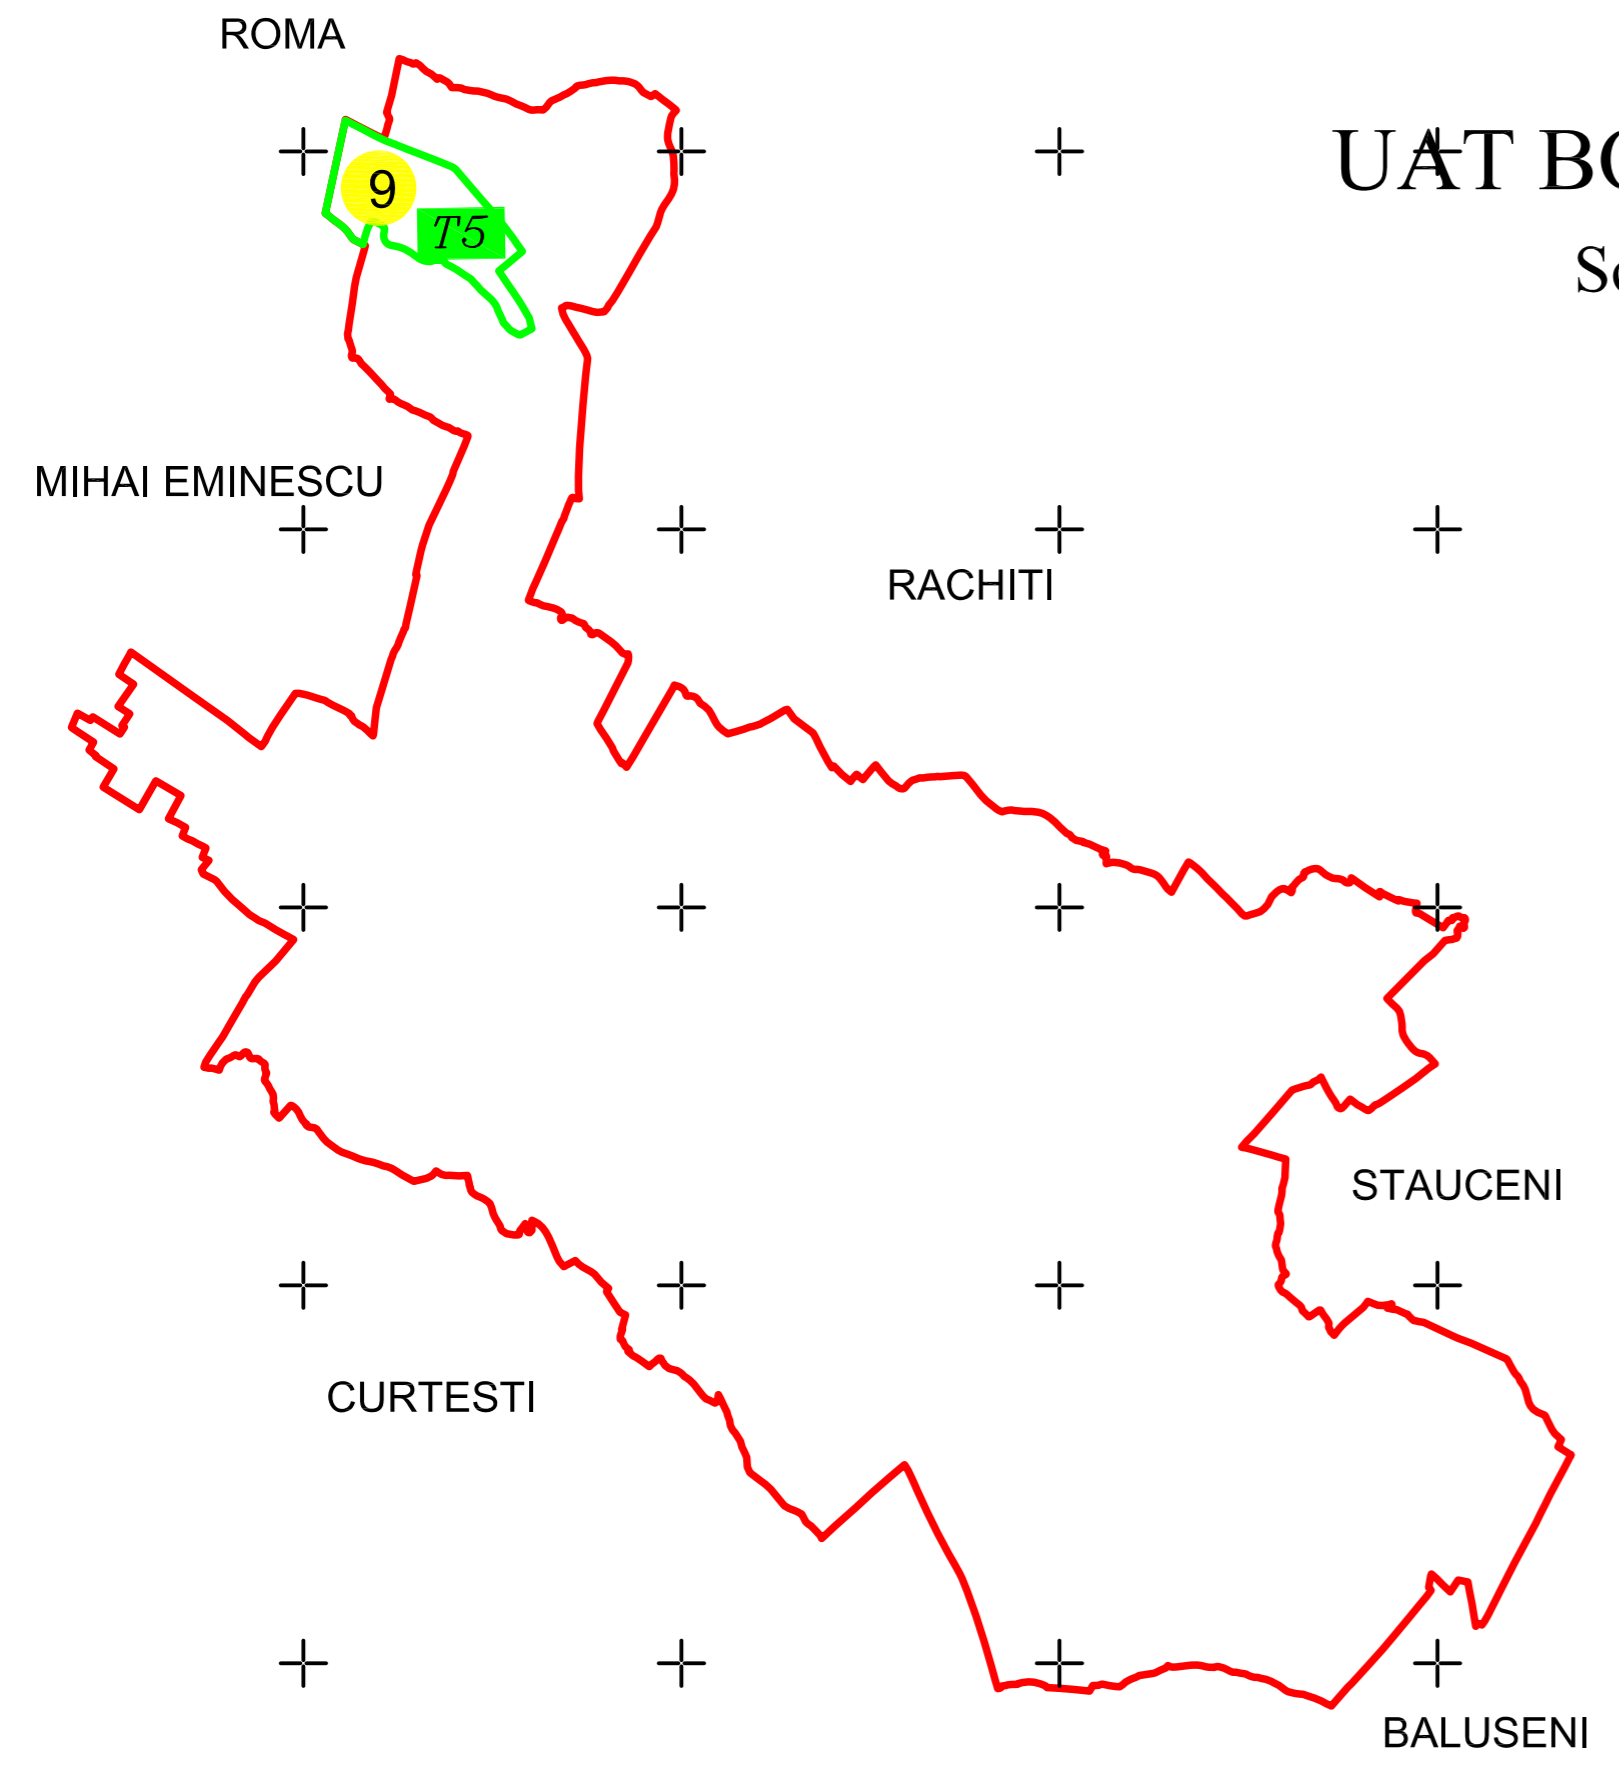

PLAN CADASTRAL

UAT BOTOSANI, JUD. BOTOSANI, Sector 9

Scara 1:5 000, sistem de proiectie STEREO 70

Legendă

-  limită imobil
-  limită sector
-  limită UAT
-  număr sector
-  număr tarla
-  ID imobil

Executant:
S.C. TOPOMARCAD S.R.L.
DATA: 10.2020