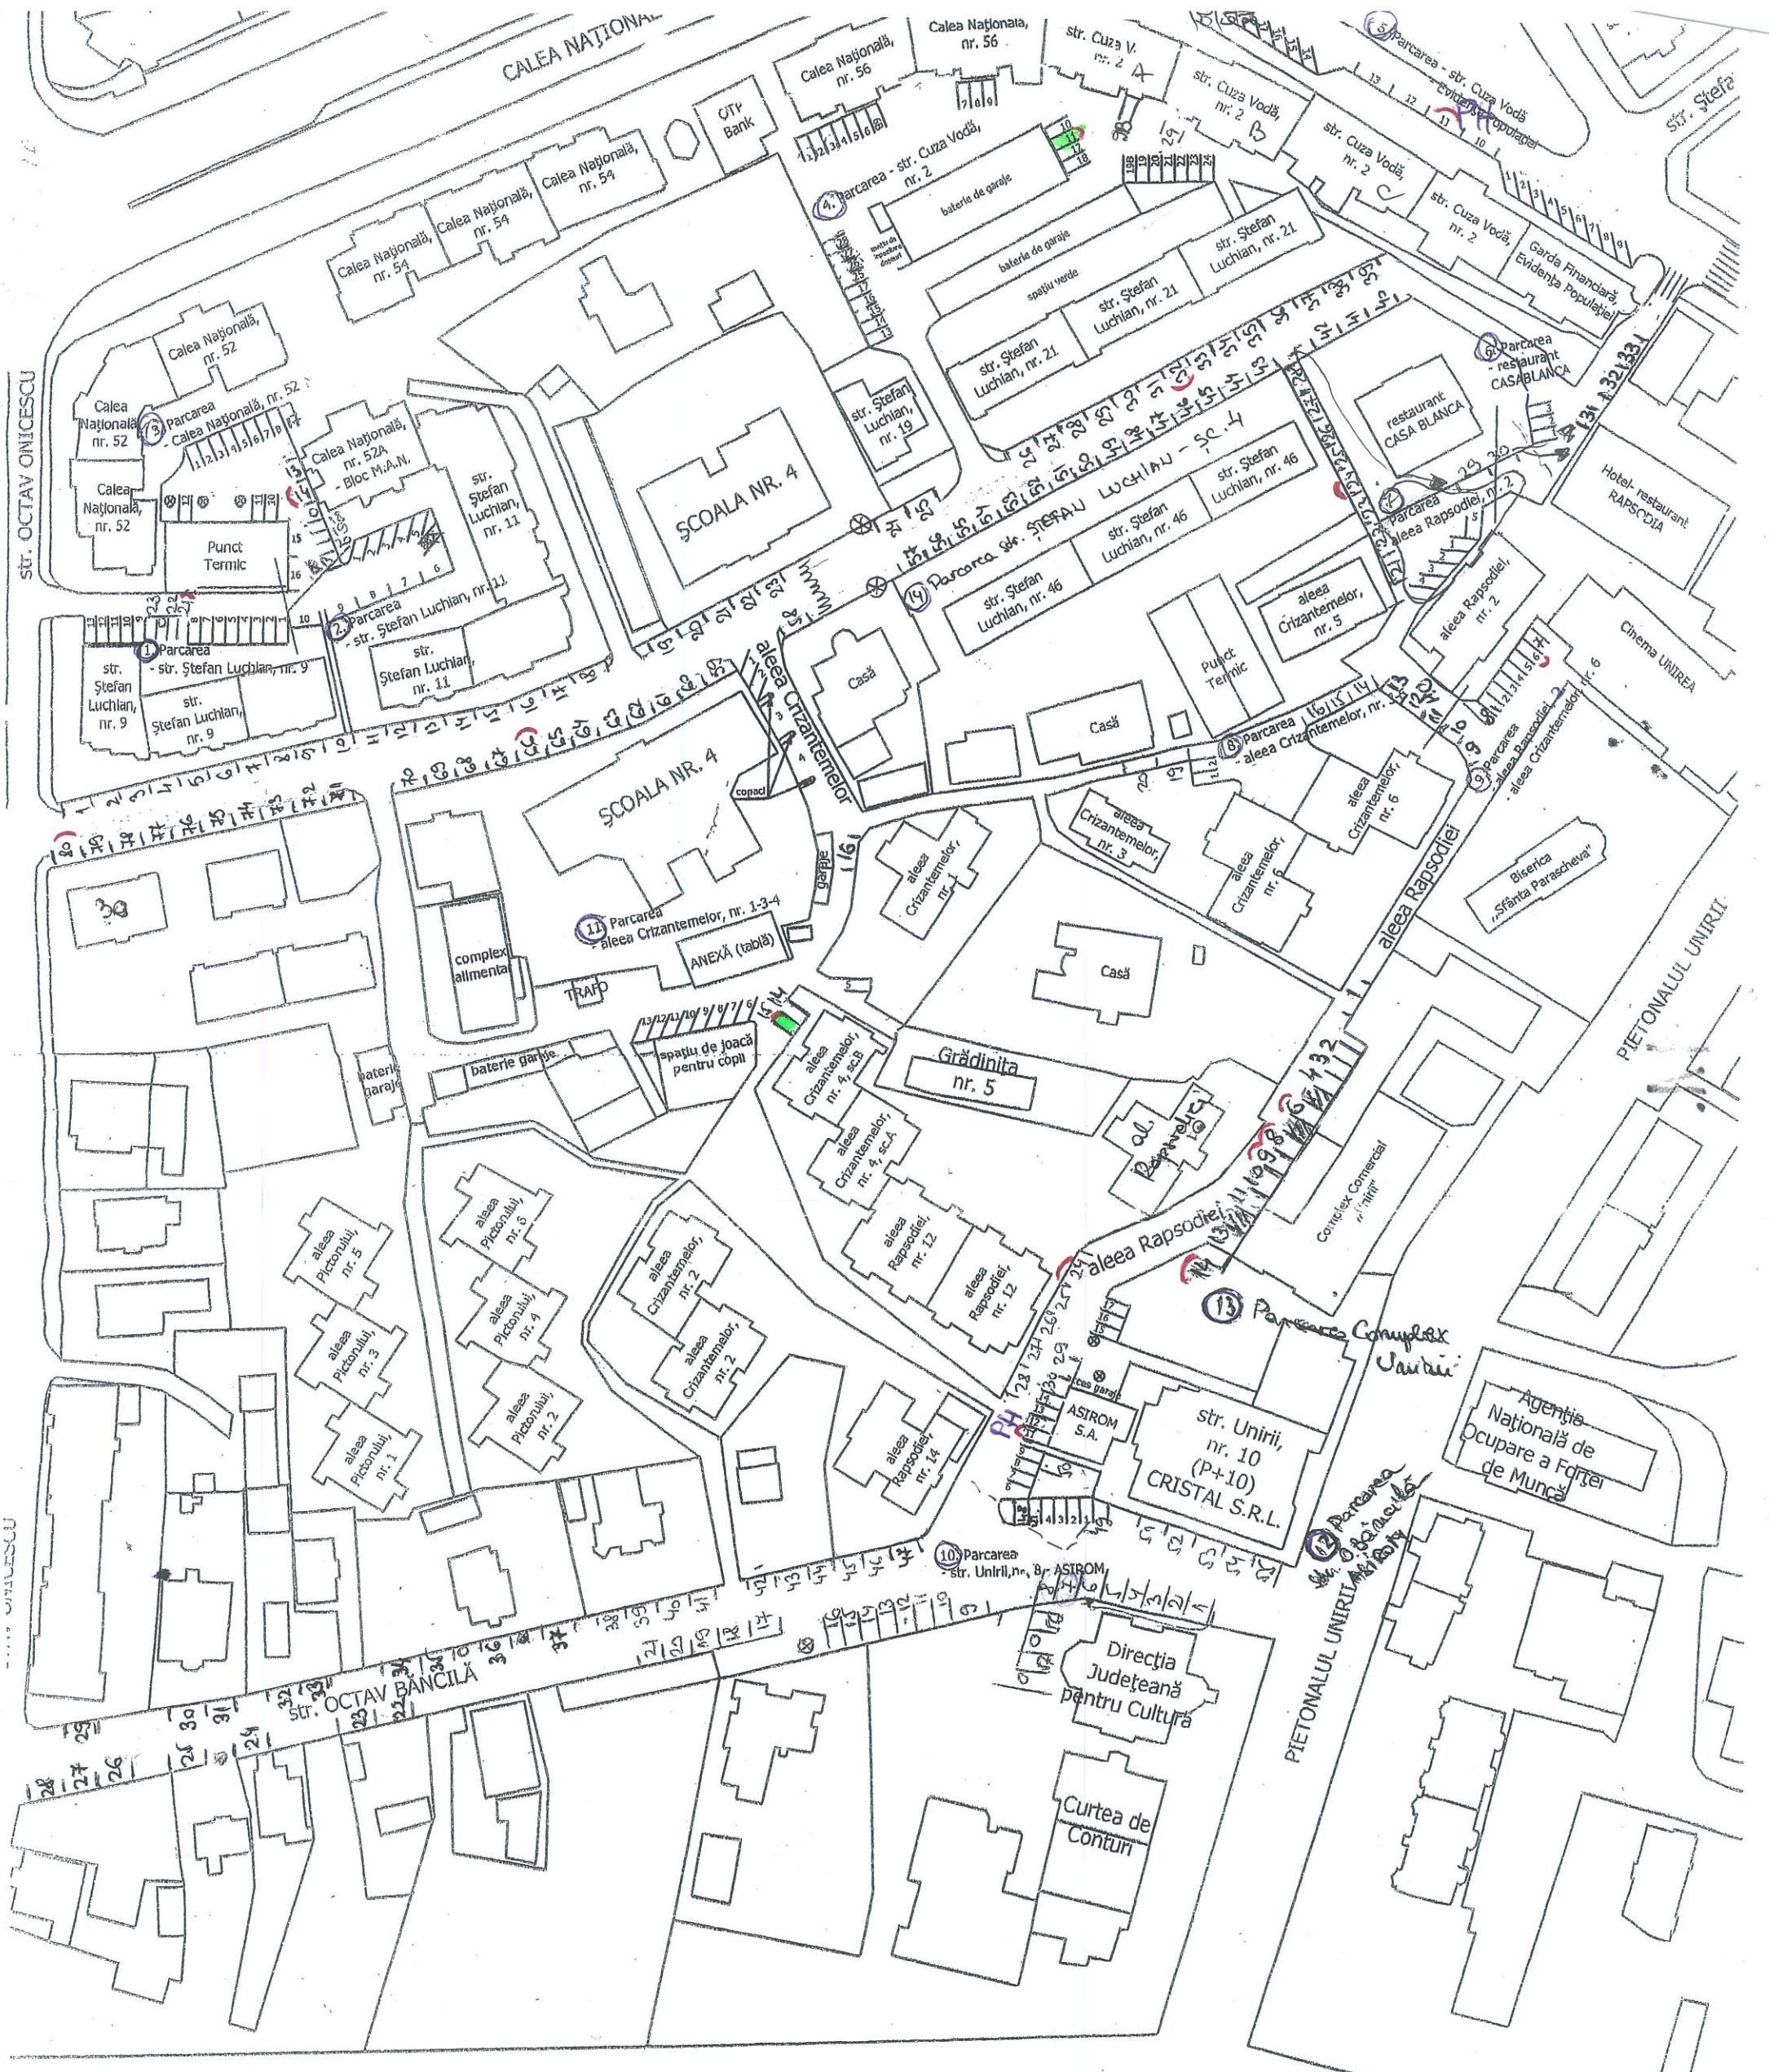

CVARTAL Nr. 7

- ✓ 1. Parcare 7.83 - str. Ștefan Luchian, nr. 9
- ✓ 2. Parcare 7.84 - str. Ștefan Luchian, nr. 11
- ✓ 3. Parcare 7.85 - Calea Națională, nr. 52
- ✓ 4. Parcare 7.87 - str. Cuza Vodă, nr. 2
- ✓ 5. Parcare 7.88 - str. Cuza Vodă - Evidența Populației
- ✓ 6. Parcare 7.90 - restaurant CASABLANCA
- ✓ 7. Parcare 7.93 - aleea Rapsodiei, nr. 2
- ✓ 8. Parcare 7.91 - aleea Crizantemelor, nr. 3-6
- ✓ 9. Parcare 7.92 - aleea Rapsodiei, nr. 2 - aleea Crizantemelor, nr. 6
- ✓ 10. Parcare 7.95 - str. Unirii, nr. 8 - ASIROM
- ✓ 11. Parcare 7.365 - aleea Crizantemelor, nr. 4
- ✓ 12. Parcare OBĂȘNICĂ - ASIROM
- ✓ 13. Parcare COMPLEX UNIRII
- ✓ 14. Parcare ȘTEFAN LUCHIAN - Ș.C. 4.

AVIZAT,
VICEPRIMAR

Șef Serviciu Patrimoniu,

Desenat,