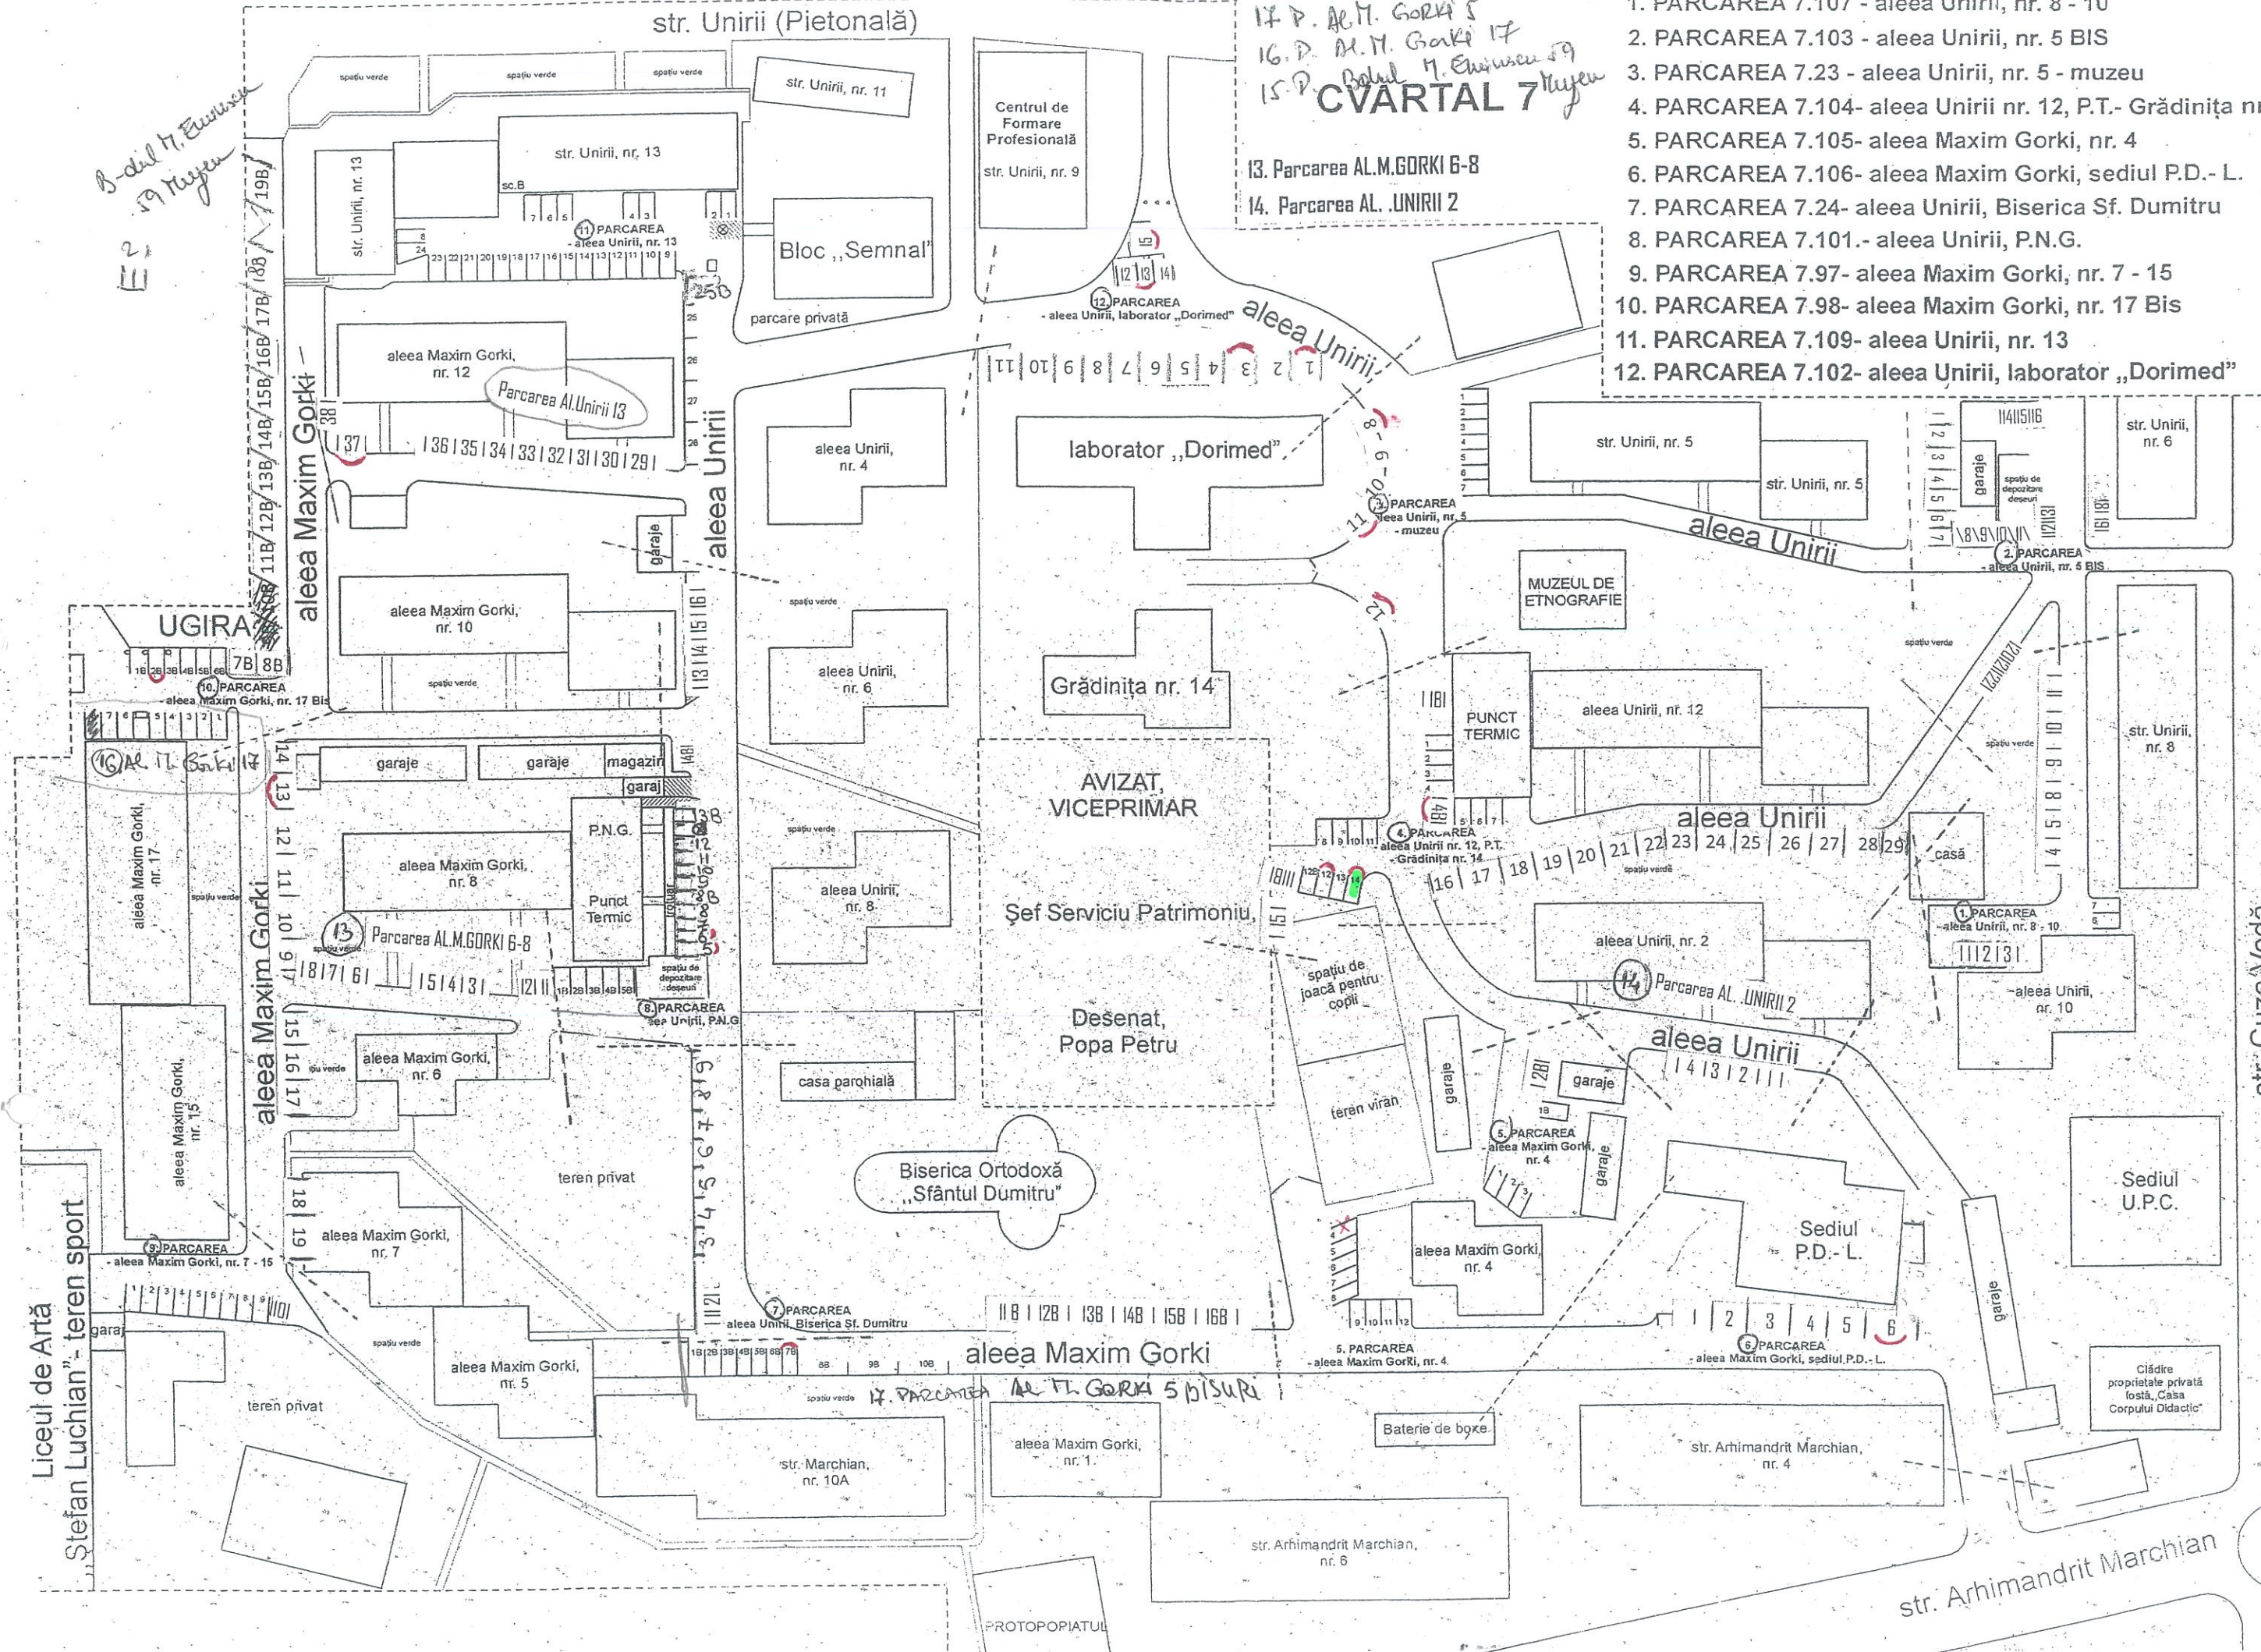

*B-dul M. Eminescu
19 Muzey*

*17 P. AL. M. GORKI 5
16 P. AL. M. Gorki 17
15 P. B-dul M. Eminescu 59*
CVARTAL 7

1. PARCAREA 7.107 - aleea Unirii, nr. 8 - 10
2. PARCAREA 7.103 - aleea Unirii, nr. 5 BIS
3. PARCAREA 7.23 - aleea Unirii, nr. 5 - muzeu
4. PARCAREA 7.104- aleea Unirii nr. 12, P.T.- Grădinița nr. 14.
5. PARCAREA 7.105- aleea Maxim Gorki, nr. 4
6. PARCAREA 7.106- aleea Maxim Gorki, sediul P.D.- L.
7. PARCAREA 7.24- aleea Unirii, Biserica Sf. Dumitru
8. PARCAREA 7.101.- aleea Unirii, P.N.G.
9. PARCAREA 7.97- aleea Maxim Gorki, nr. 7 - 15
10. PARCAREA 7.98- aleea Maxim Gorki, nr. 17 Bis
11. PARCAREA 7.109- aleea Unirii, nr. 13
12. PARCAREA 7.102- aleea Unirii, laborator „Dorimed”

13. Parcarea AL.M.GORKI 6-8
14. Parcarea AL. UNIRII 2

Liceul de Artă
„Stefan Luchian”- teren sport

str. Cuza Vodă

PROTOPOPIATUL