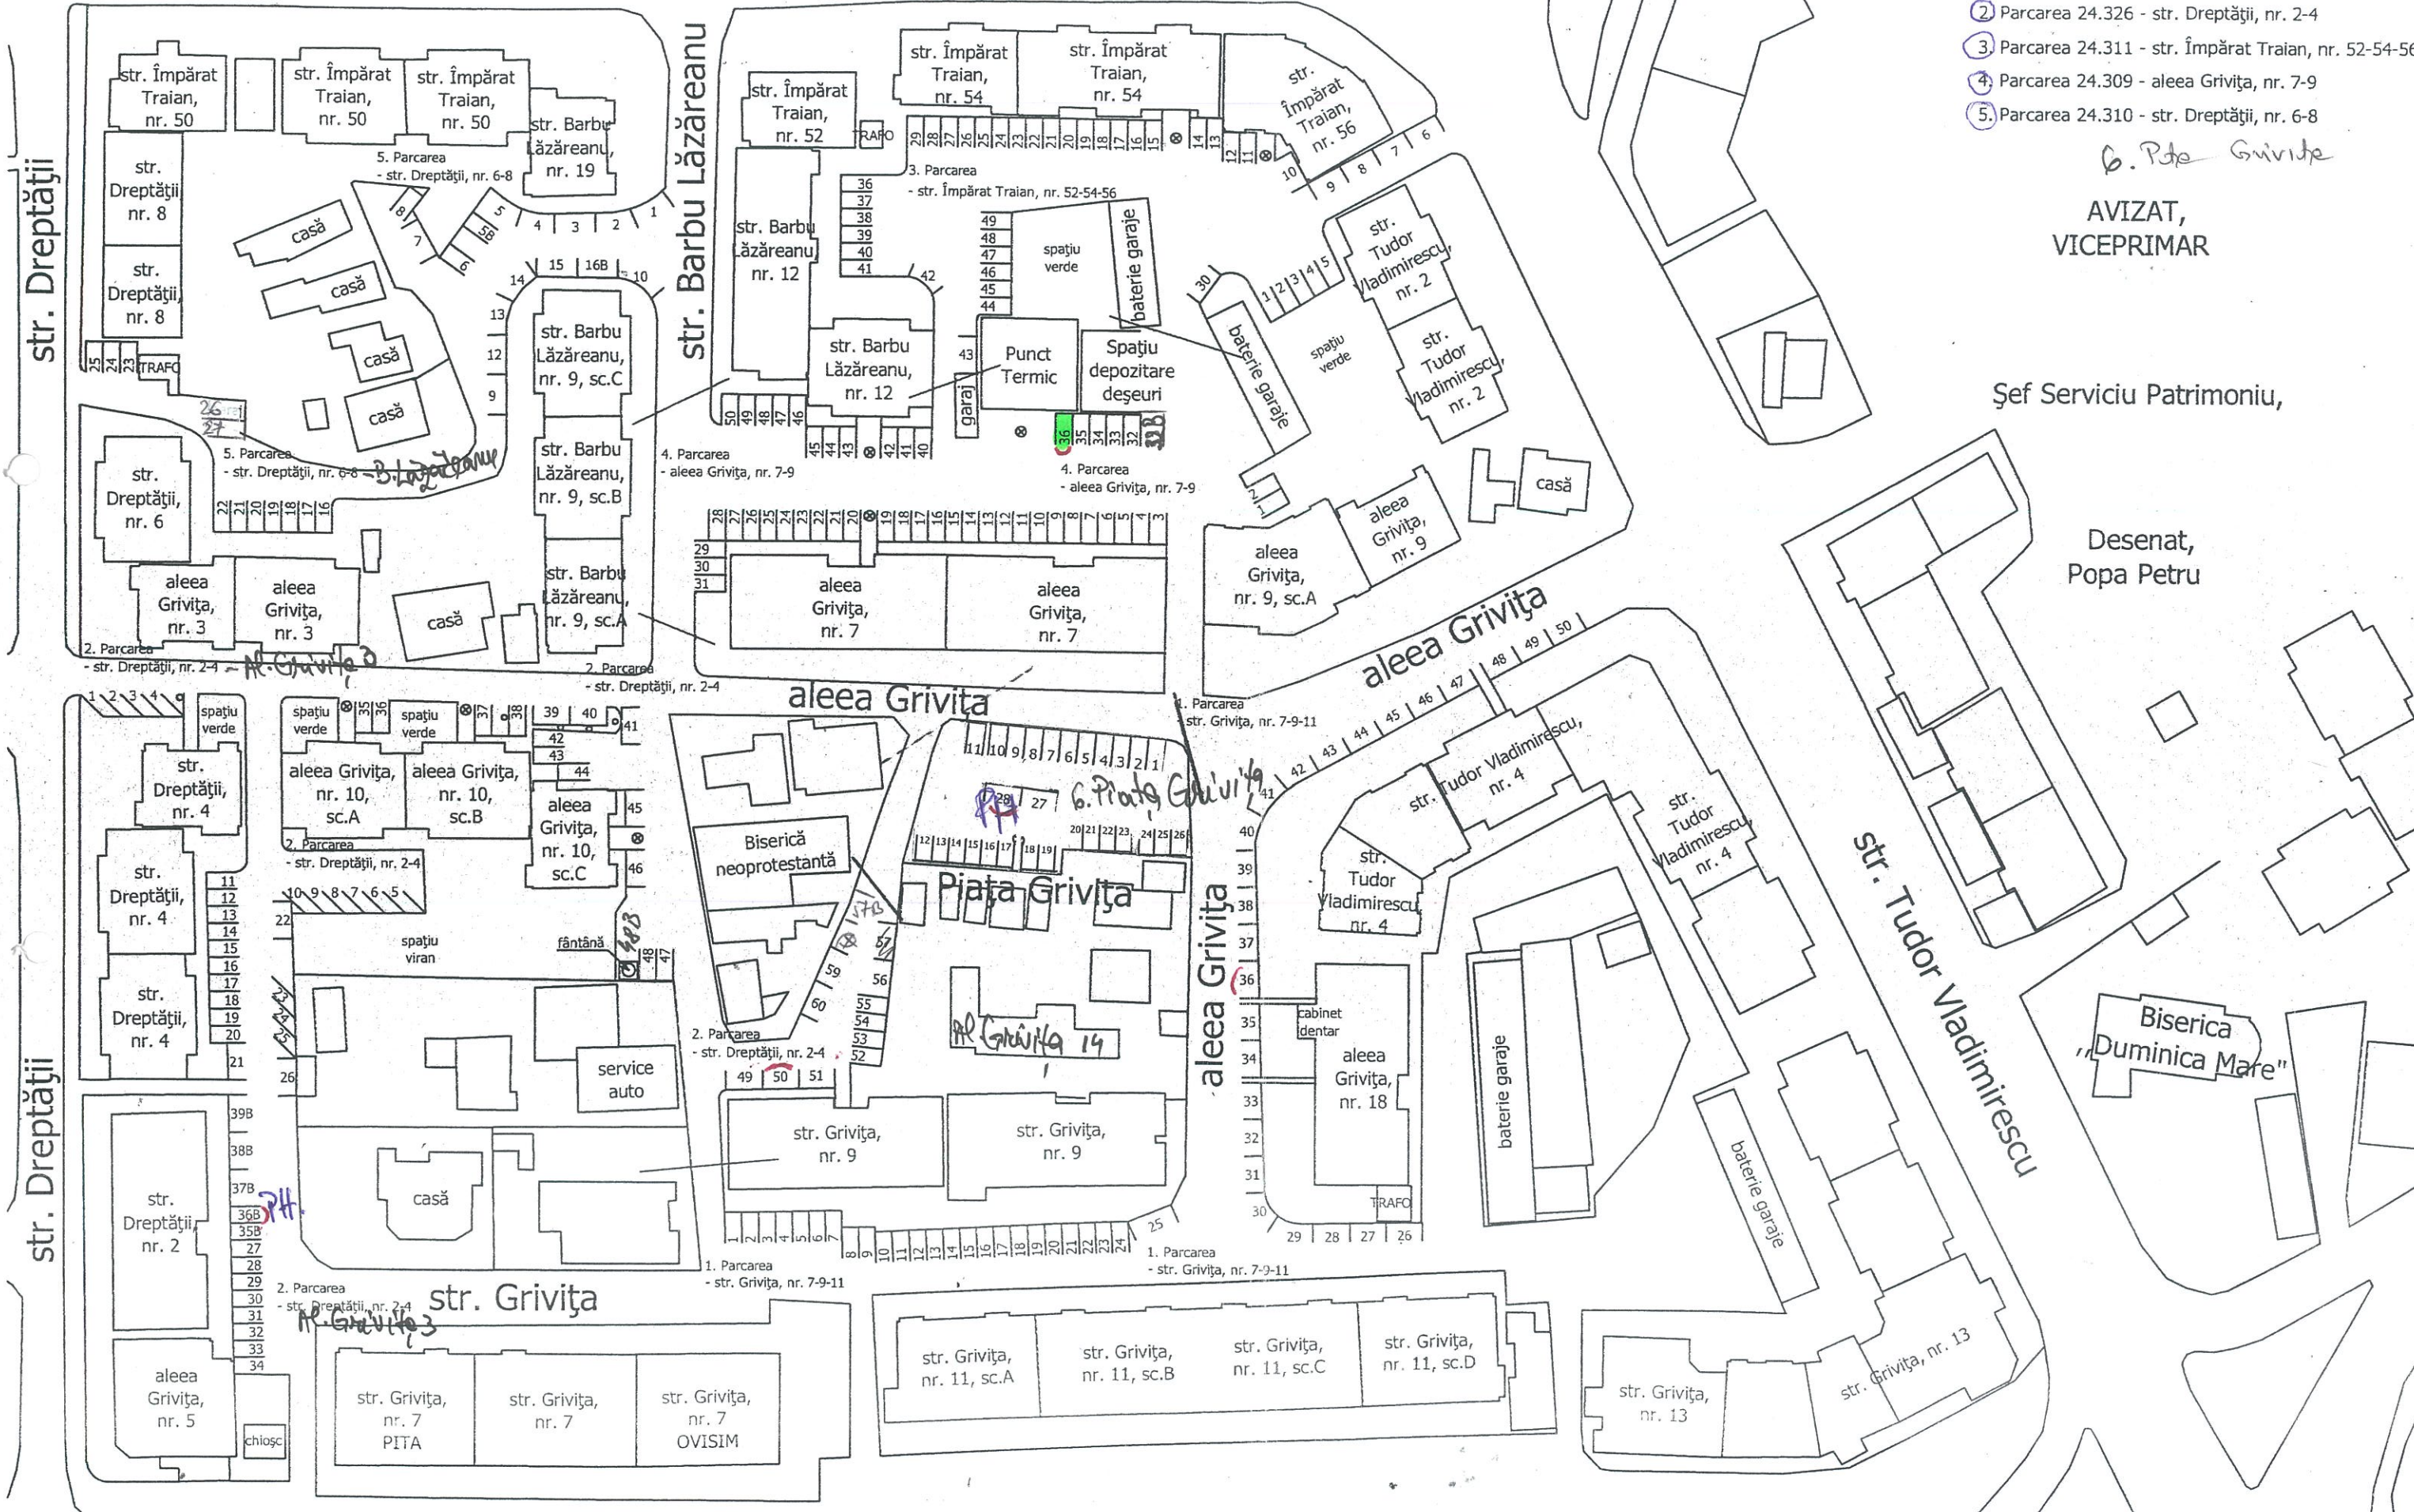

str. Împărat Traian

CVARTIAL NR. 24

- ① Parcarea 24.325 - str. Grivița, nr. 7-9-11
- ② Parcarea 24.326 - str. Dreptății, nr. 2-4
- ③ Parcarea 24.311 - str. Împărat Traian, nr. 52-54-56
- ④ Parcarea 24.309 - aleea Grivița, nr. 7-9
- ⑤ Parcarea 24.310 - str. Dreptății, nr. 6-8

G. Popa Grivița

AVIZAT,
VICEPRIMAR

Șef Serviciu Patrimoniu,

Desenat,
Popa Petru

Grivița 3

G. Popa Grivița

Piața Grivița

Grivița 14

Grivița 3

str. Grivița, nr. 7 PITA

str. Grivița, nr. 7

str. Grivița, nr. 7 OVISIM

str. Grivița, nr. 11, sc.A

str. Grivița, nr. 11, sc.B

str. Grivița, nr. 11, sc.C

str. Grivița, nr. 11, sc.D

str. Grivița, nr. 13

str. Grivița, nr. 13