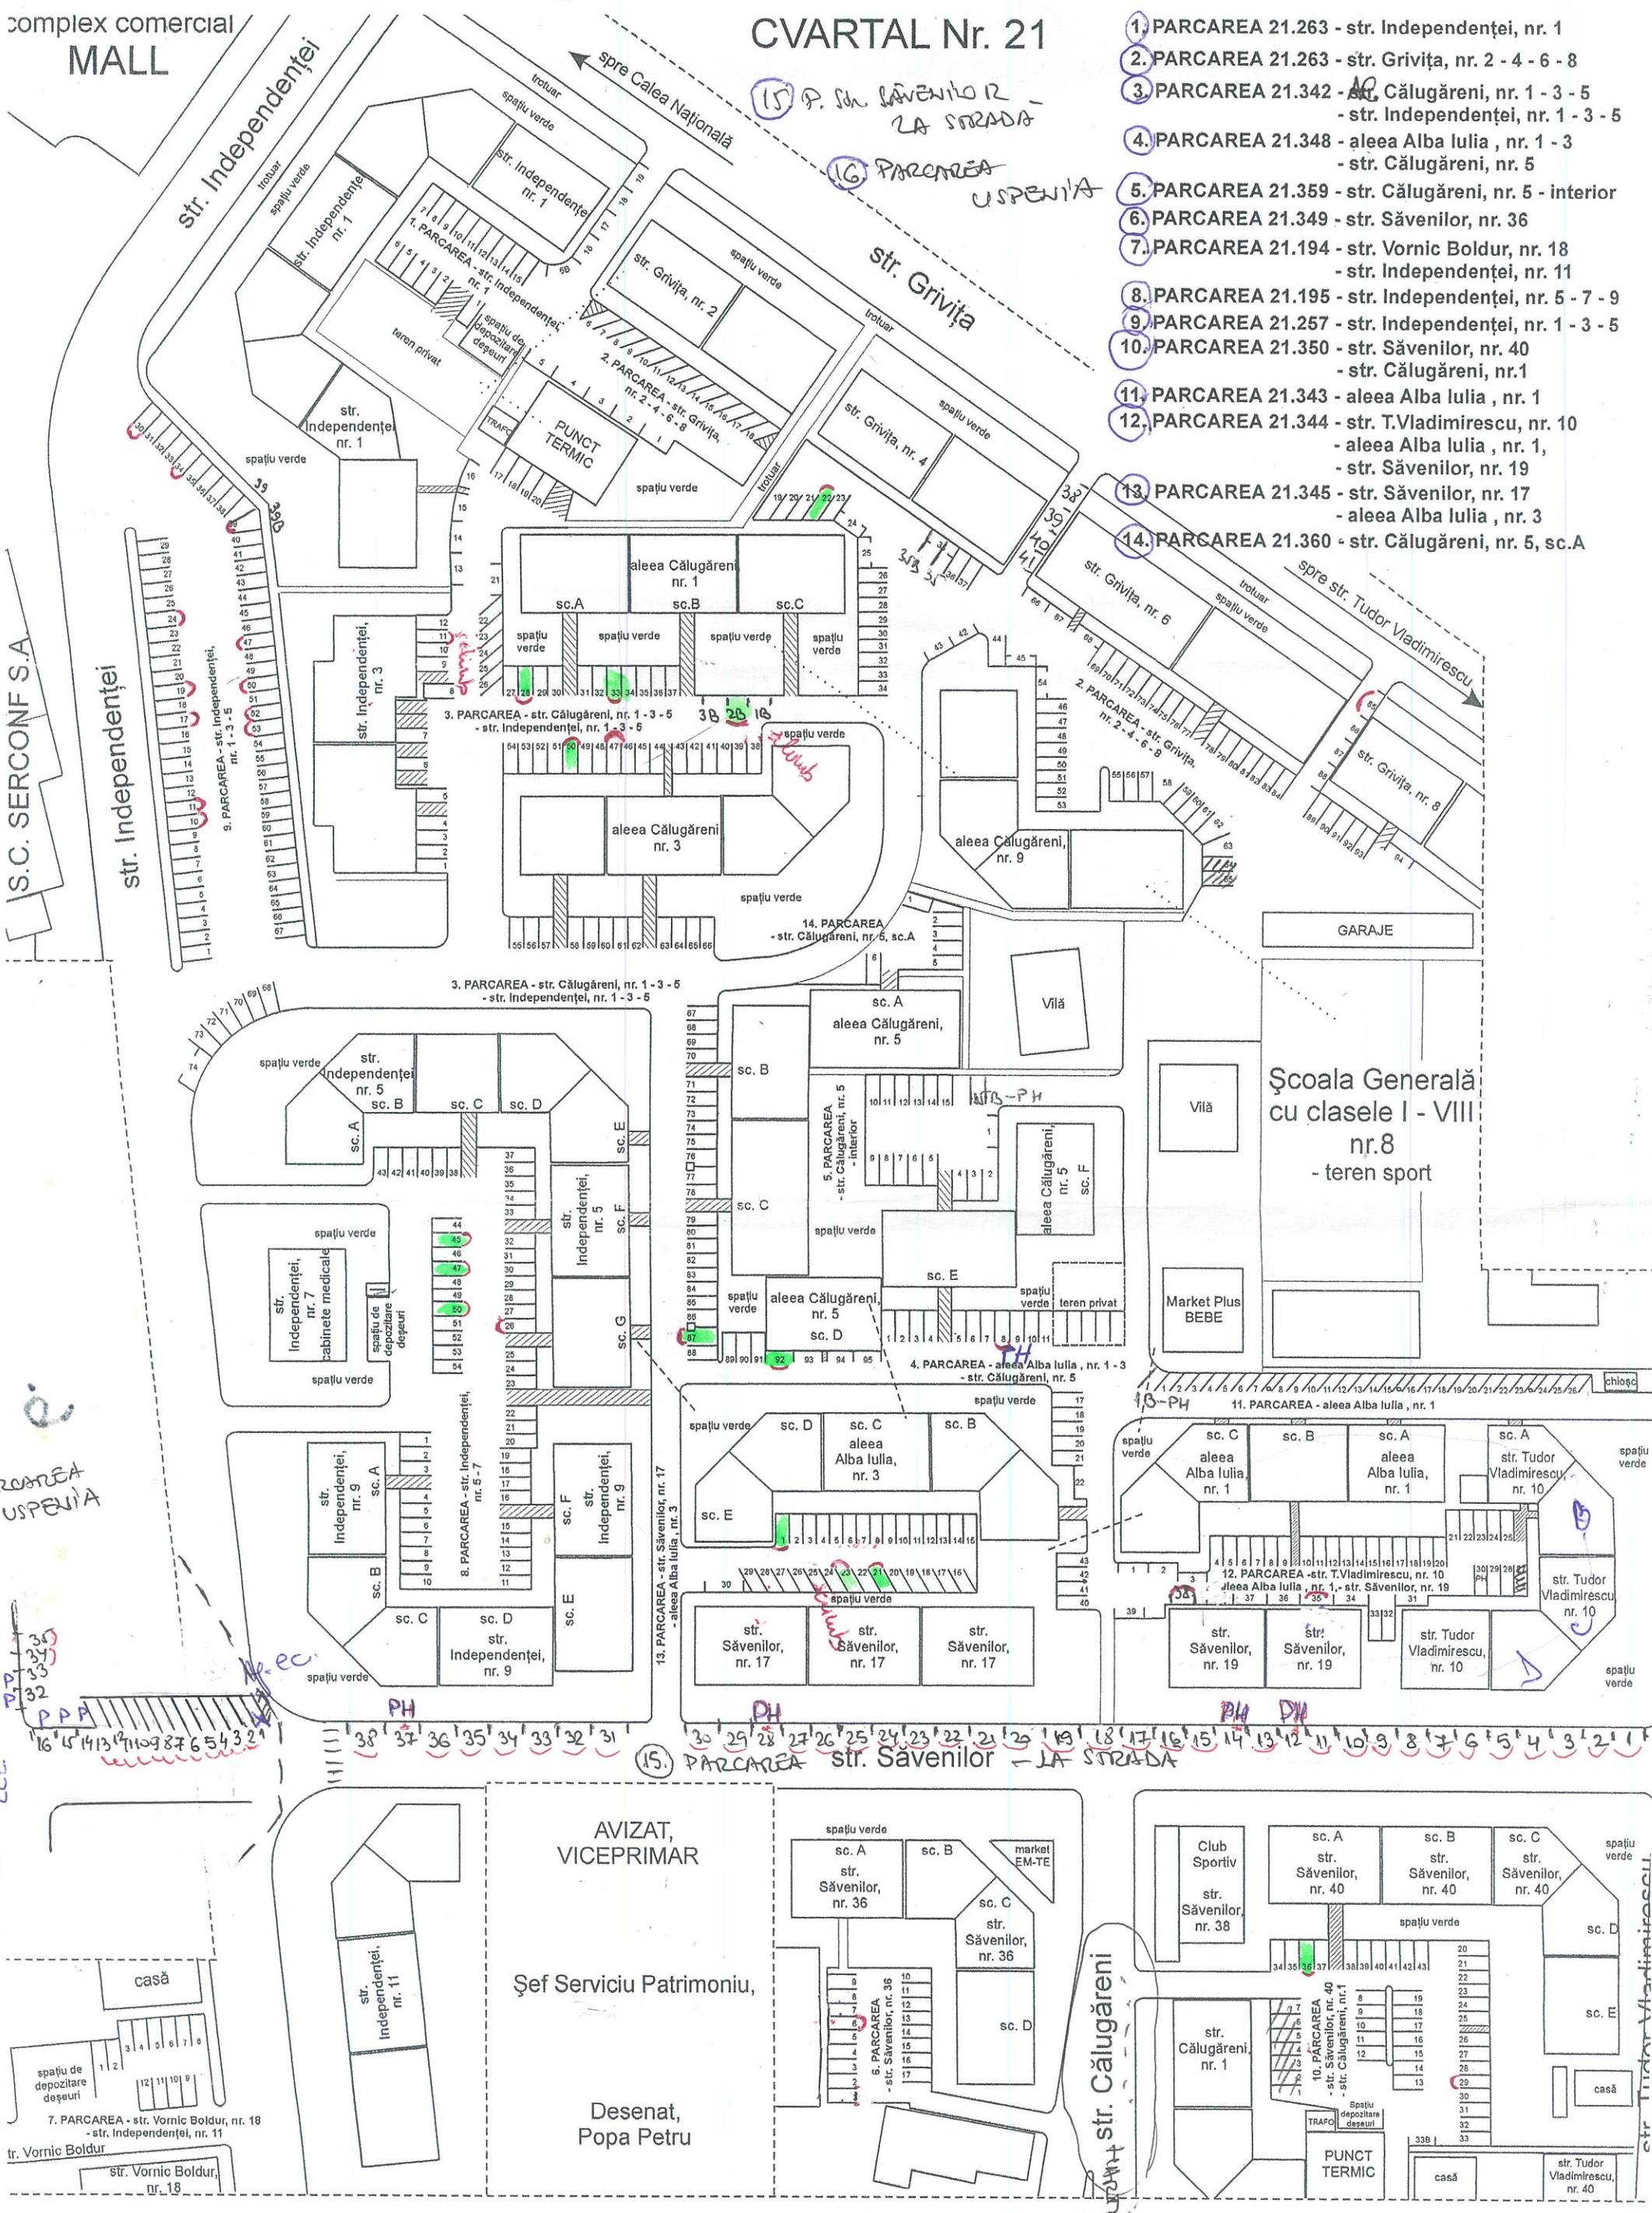

complex comercial
MALL

CVARTAL Nr. 21

1. PARCAREA 21.263 - str. Independenței, nr. 1
2. PARCAREA 21.263 - str. Grivița, nr. 2 - 4 - 6 - 8
3. PARCAREA 21.342 - str. Călugăreni, nr. 1 - 3 - 5 - str. Independenței, nr. 1 - 3 - 5
4. PARCAREA 21.348 - aleea Alba Iulia, nr. 1 - 3 - str. Călugăreni, nr. 5
5. PARCAREA 21.359 - str. Călugăreni, nr. 5 - interior
6. PARCAREA 21.349 - str. Săvenilor, nr. 36
7. PARCAREA 21.194 - str. Vornic Boldur, nr. 18 - str. Independenței, nr. 11
8. PARCAREA 21.195 - str. Independenței, nr. 5 - 7 - 9
9. PARCAREA 21.257 - str. Independenței, nr. 1 - 3 - 5
10. PARCAREA 21.350 - str. Săvenilor, nr. 40 - str. Călugăreni, nr. 1
11. PARCAREA 21.343 - aleea Alba Iulia, nr. 1
12. PARCAREA 21.344 - str. T. Vladimirescu, nr. 10 - aleea Alba Iulia, nr. 1, - str. Săvenilor, nr. 19
13. PARCAREA 21.345 - str. Săvenilor, nr. 17 - aleea Alba Iulia, nr. 3
14. PARCAREA 21.360 - str. Călugăreni, nr. 5, sc.A

I.S.C. SERCONF S.A

15) P. Str. Săvenilor LA STRADA

16) PARCAREA USPENIA

PARCAREA USPENIA

16 15 14 13 12 11 10 9 8 7 6 5 4 3 2 1

15) PARCAREA str. Săvenilor LA STRADA

13B
14A
15B

str. Călugăreni

AVIZAT,
VICEPRIMAR

Șef Serviciu Patrimoniu,

Desenat,
Popa Petru

str. Tudor Vladimirescu