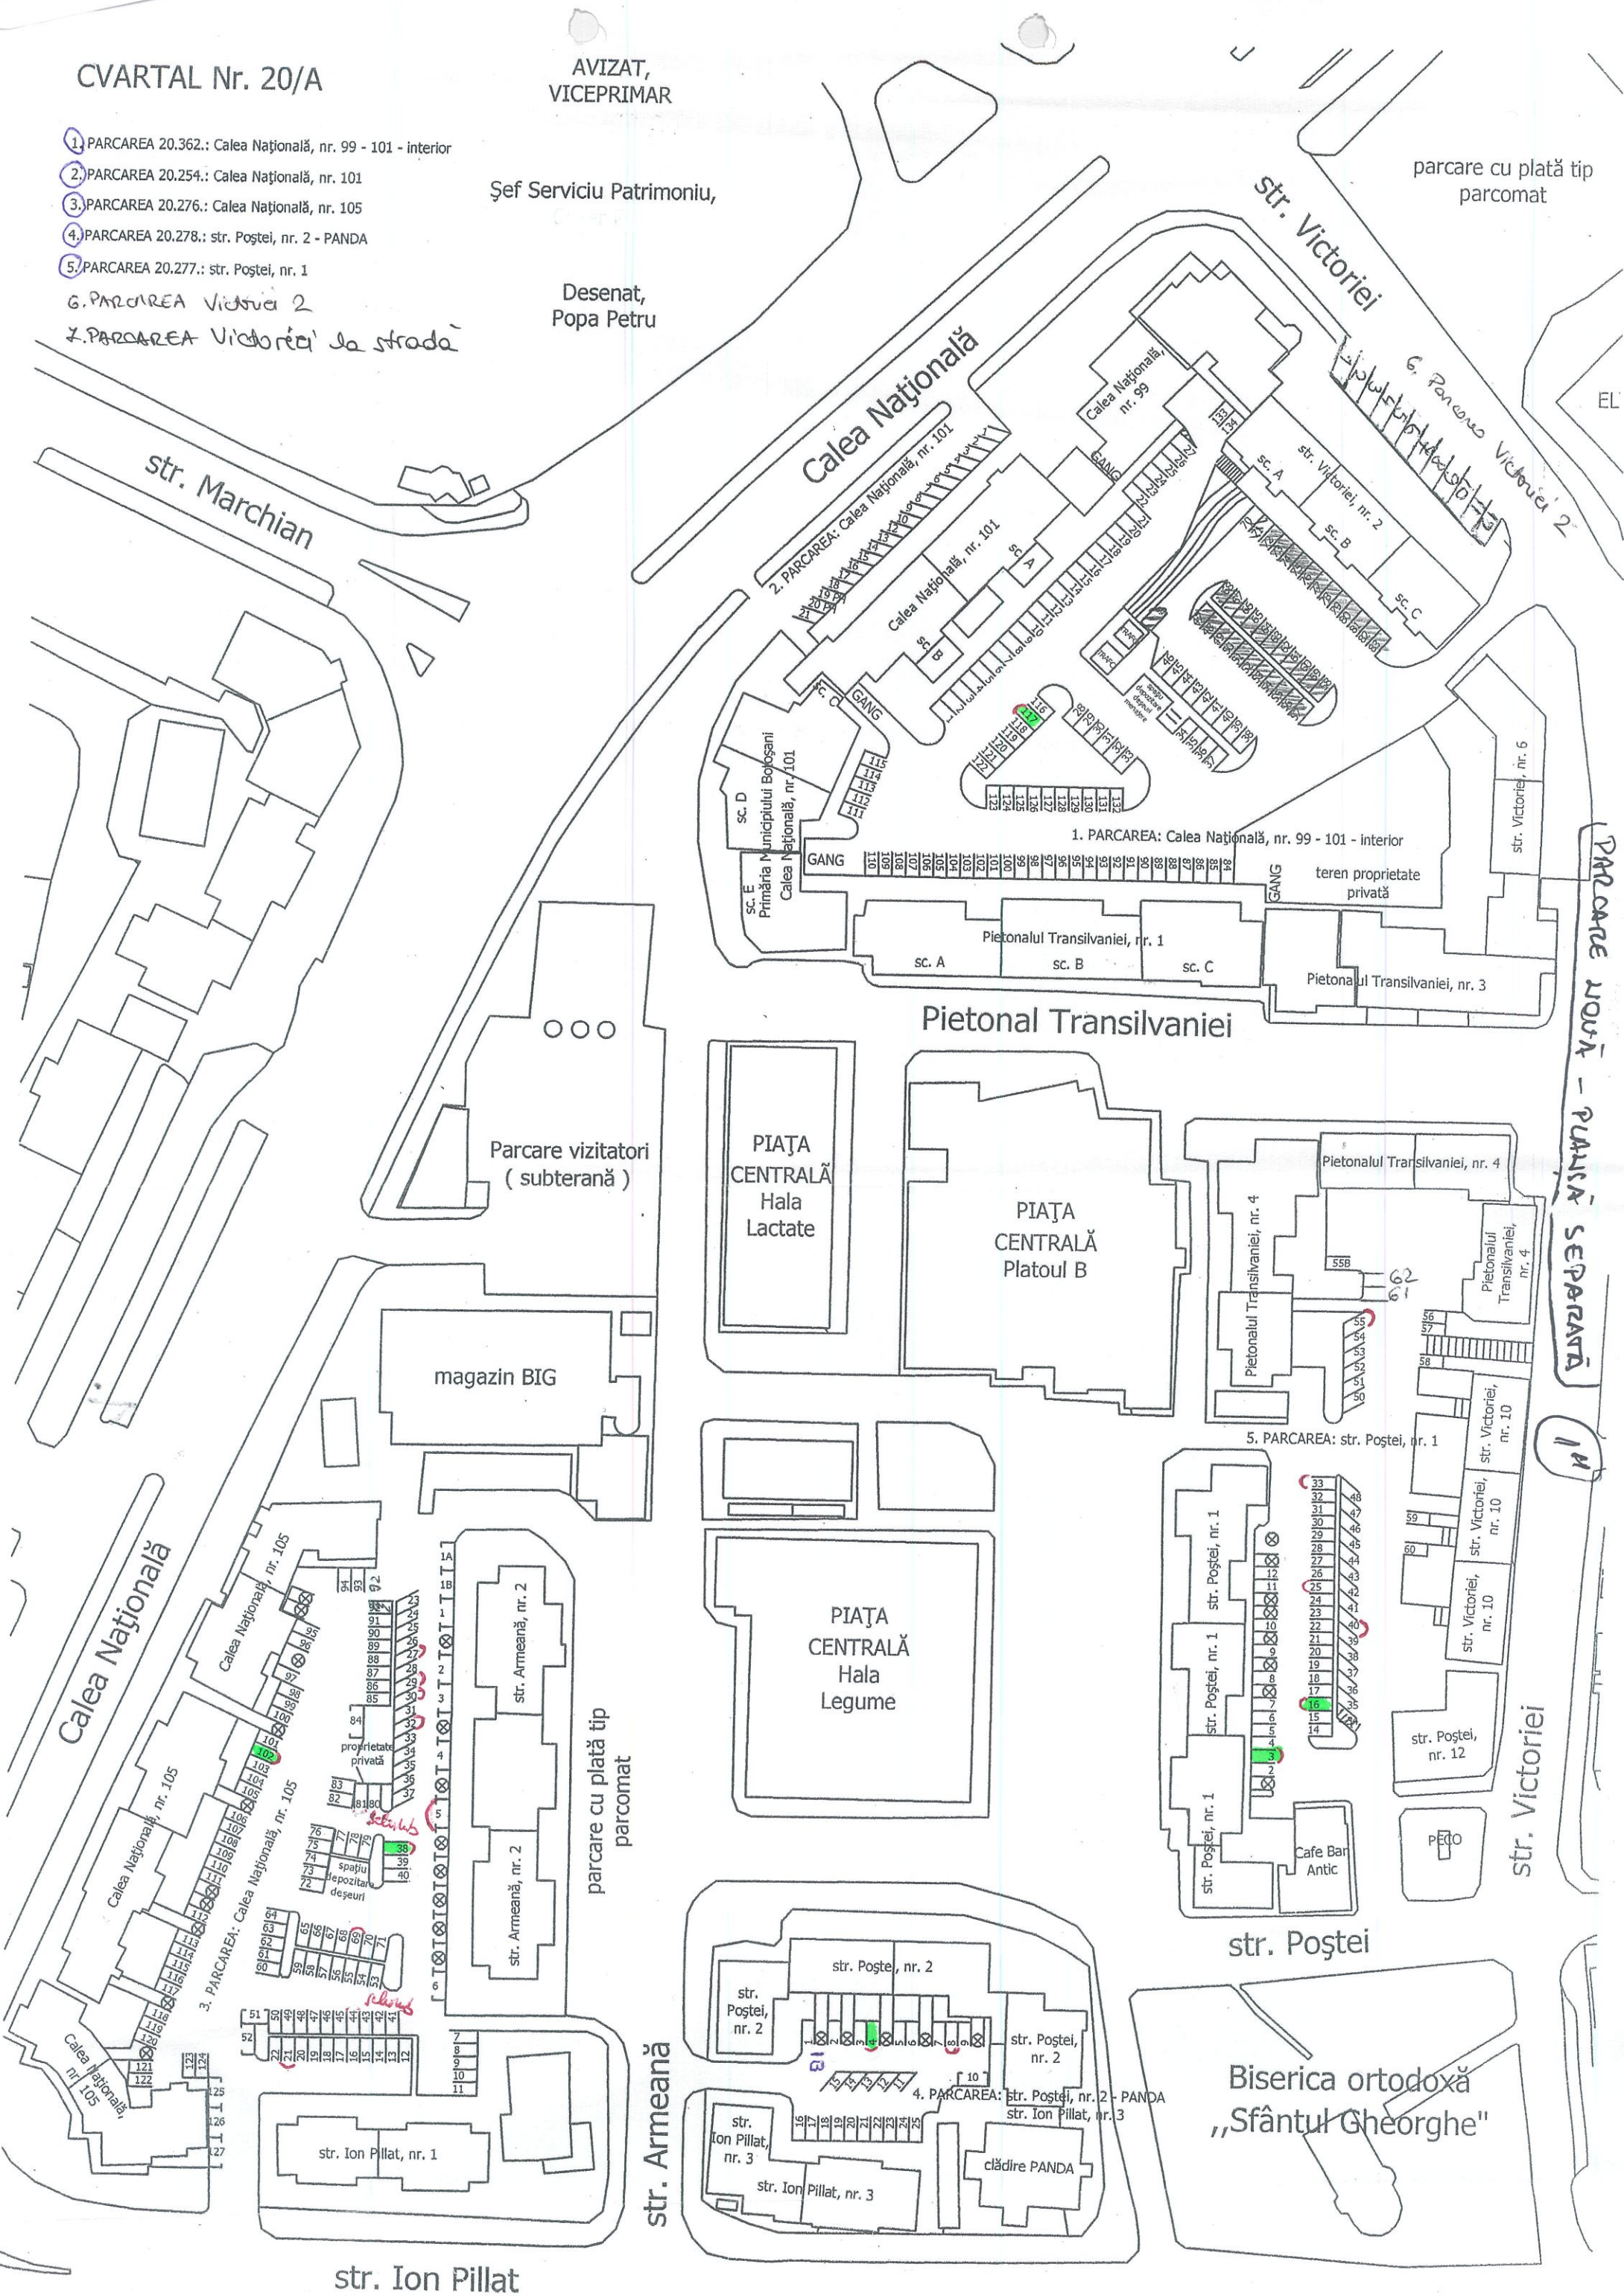

CVARTAL Nr. 20/A

AVIZAT,
VICEPRIMAR

1. PARCAREA 20.362.: Calea Națională, nr. 99 - 101 - interior
2. PARCAREA 20.254.: Calea Națională, nr. 101
3. PARCAREA 20.276.: Calea Națională, nr. 105
4. PARCAREA 20.278.: str. Poștei, nr. 2 - PANDA
5. PARCAREA 20.277.: str. Poștei, nr. 1
6. PARCAREA Victoriei 2
7. PARCAREA Victoriei la strada

Șef Serviciu Patrimoniu,

Desenat,
Popa Petru

parcare cu plată tip parcomat

str. Marchian

Calea Națională

str. Victoriei

Parcare vizitatori
(subterană)

PIAȚA
CENTRALĂ
Hala
Lactate

PIAȚA
CENTRALĂ
Platoul B

magazin BIG

PIAȚA
CENTRALĂ
Hala
Legume

5. PARCAREA: str. Poștei, nr. 1

Calea Națională

Calea Națională, nr. 105

Calea Națională, nr. 105

str. Armeană, nr. 2

parcare cu plată tip parcomat

str. Poștei, nr. 2

str. Poștei

str. Ion Pillat, nr. 1

str. Ion Pillat, nr. 3

Biserica ortodoxă
„Sfântul Gheorghe”

str. Ion Pillat

str. Armeană

str. Victoriei

PARCARE NOUĂ - PLANUL SEPARATĂ