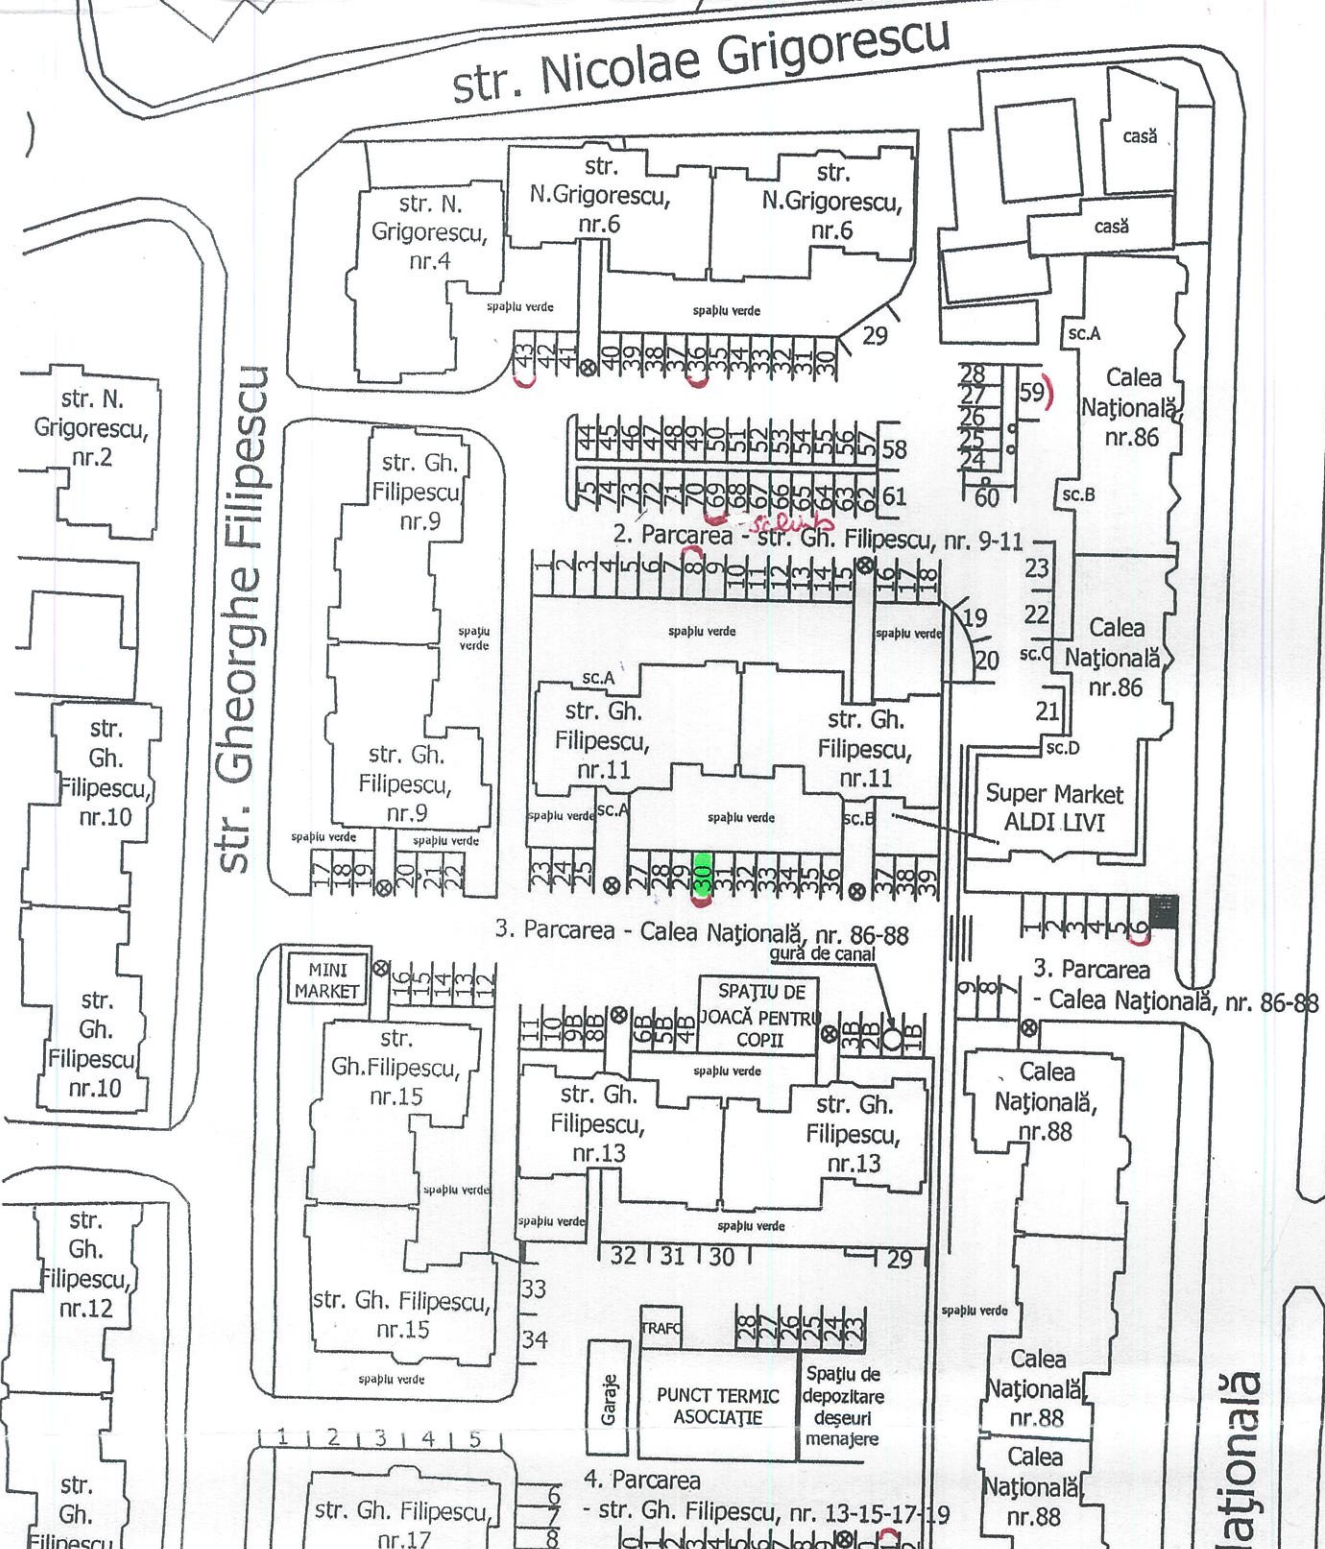

CURTAL Nr. 19

- ① Parcarea 19.201 - str. Gh. Filipescu, nr. 1-2-7-8
- ② Parcarea 19.319 - str. Gh. Filipescu, nr. 9-11
- ③ Parcarea 19.321 - Calea Națională, nr. 86-88
- ④ Parcarea 19.317 - str. Gh. Filipescu, nr. 13-15-17-
- ⑤ Parcarea 19.318 - str. Gh. Filipescu, nr. 17-19-21-
- ⑥ Parcarea 19.320 - Calea Națională, nr. 90

Calea Națională

AVIZAT,
VICEPRIMAR

Șef Serviciu Patrimoniu,

Desenat,
Popa Petru

Națională