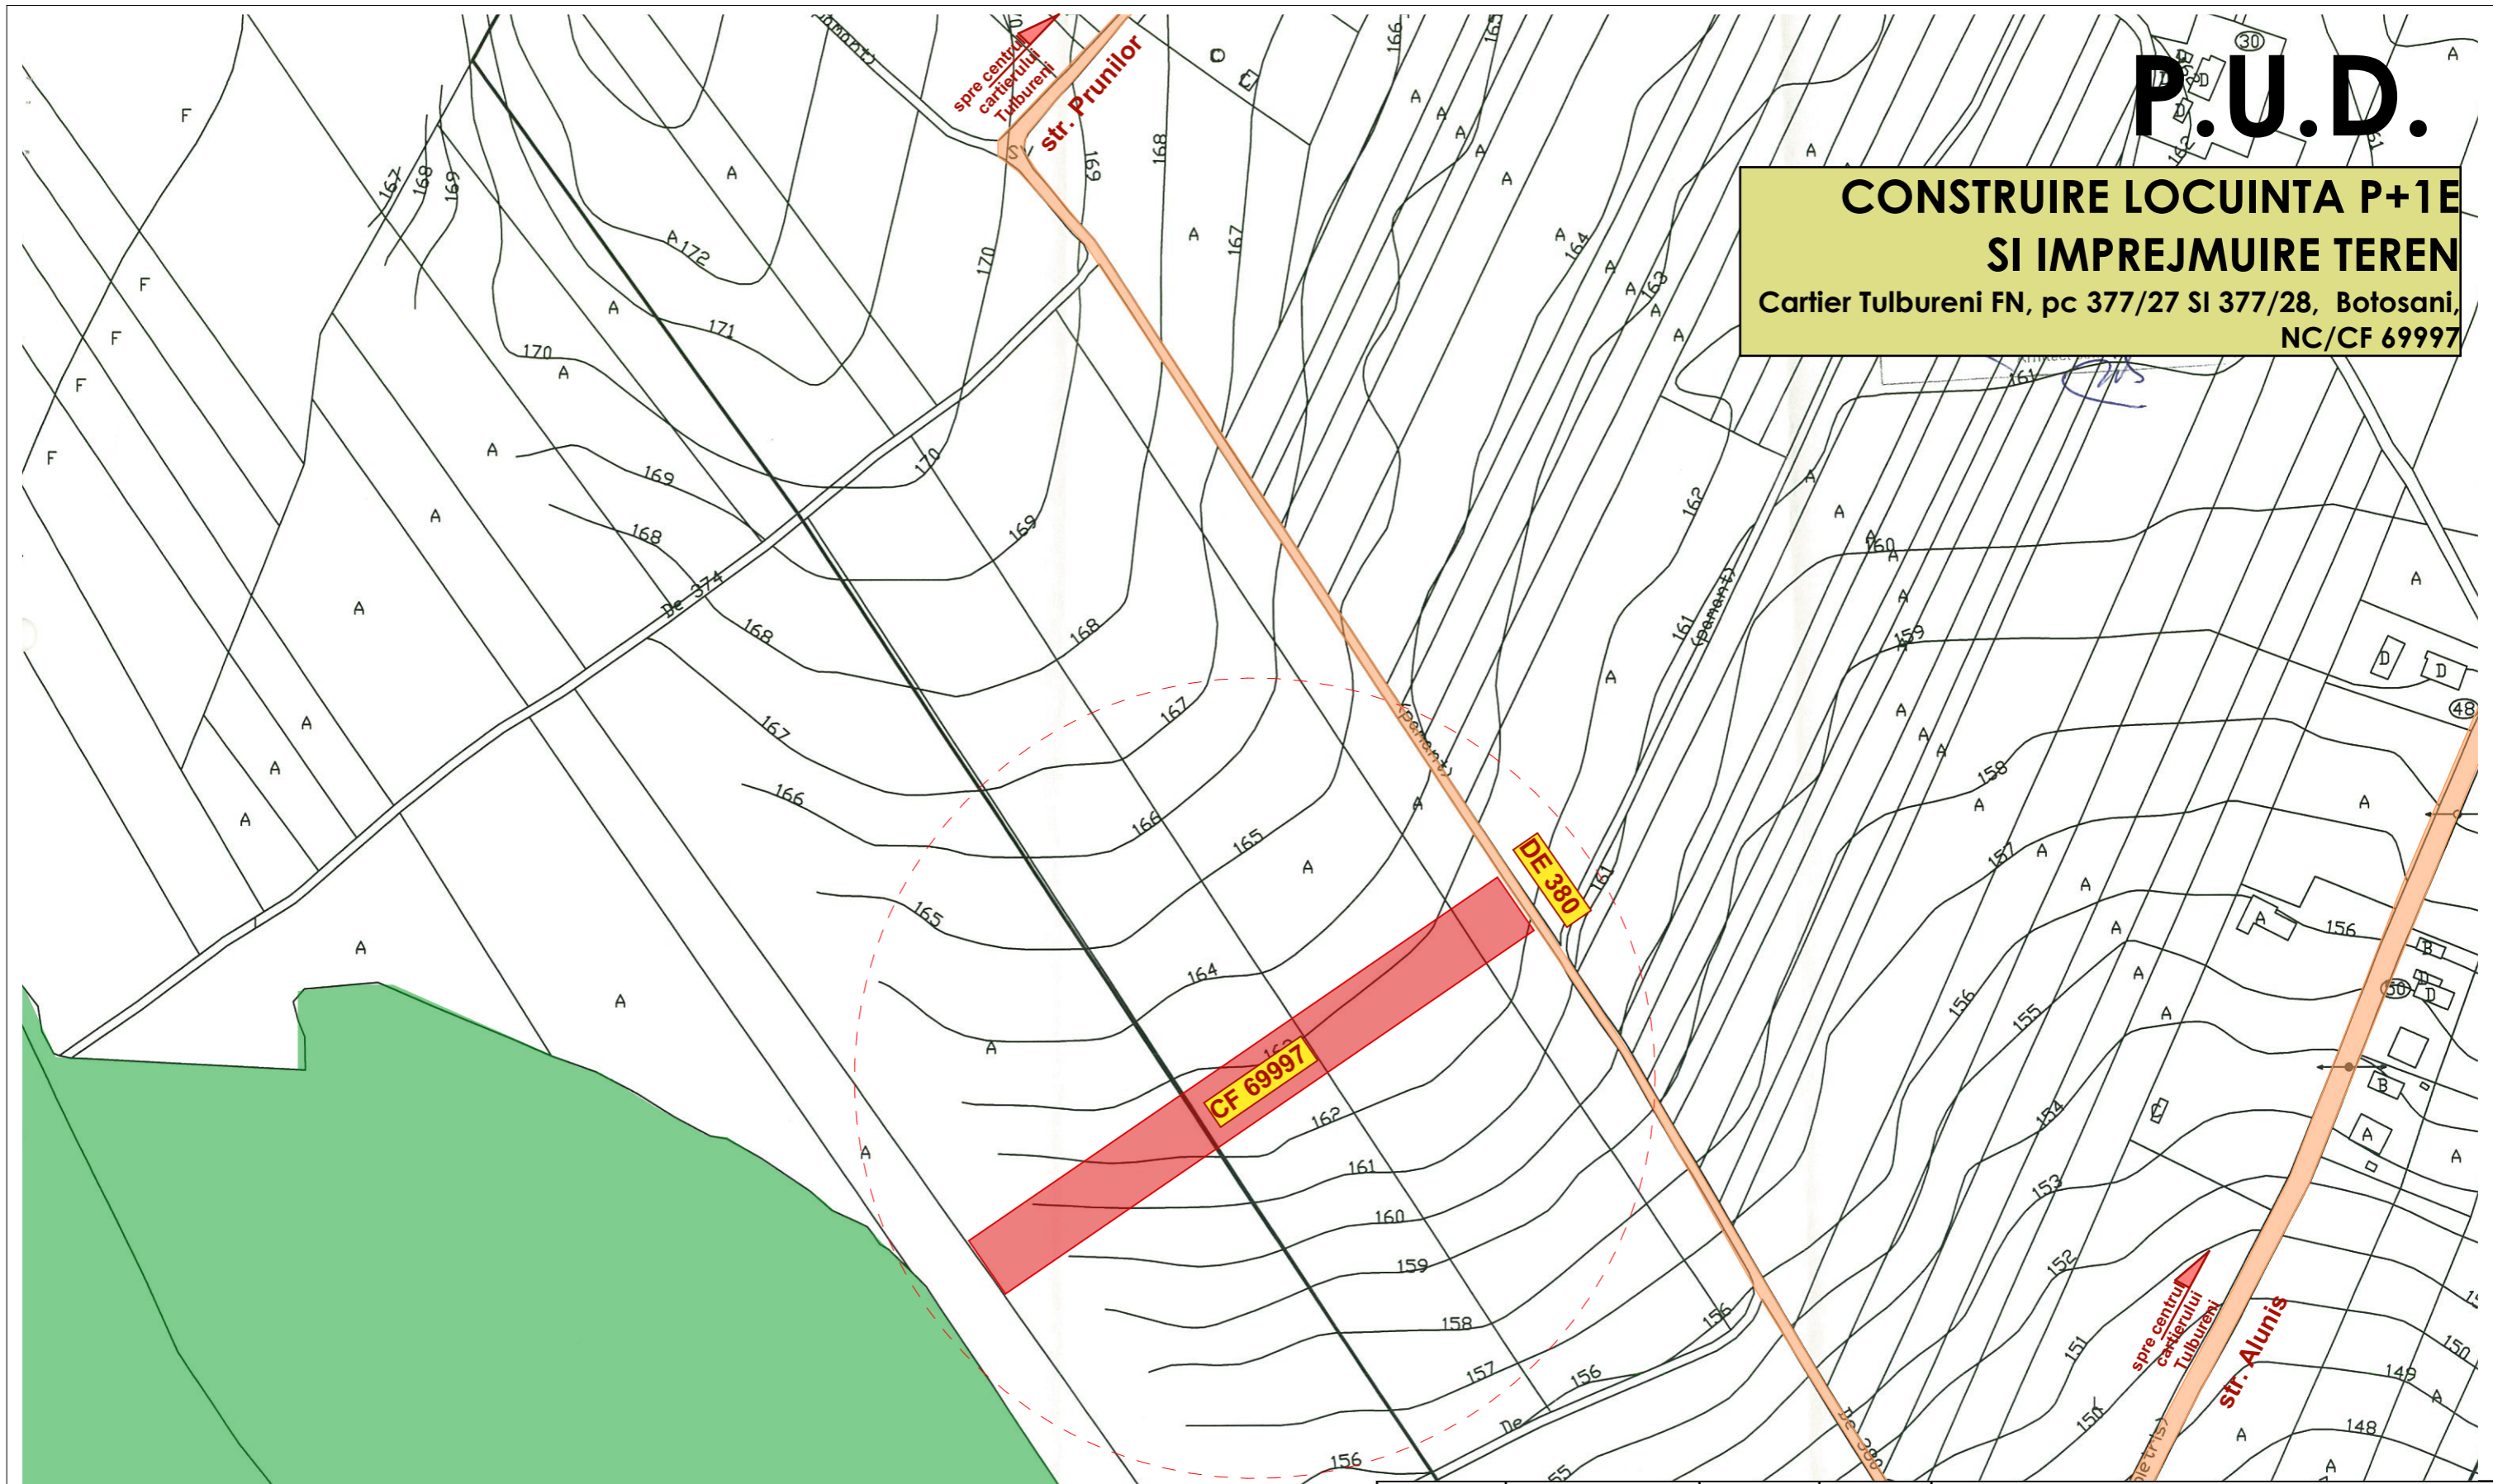

P.U.D.

**CONSTRUIRE LOCUINTA P+1E
SI IMPREJMUIRE TEREN**
Cartier Tulbureni FN, pc 377/27 SI 377/28, Botosani,
NC/CF 69997

verificator /expert	nume	semnatura		
		BOTOSANI, Str. Unirii, Nr. 7, Sc. B, ap. 14 tel: 0745-362577; CIF : 41729555		BENEFICIAR: [REDACTED]
SPECIFICATIE	NUME	SEMNATURA	Sc.	Pr.Nr.
SEF PROIECT	arh. Sorana TULBURE		1:2000	028 / 2023
PROIECTAT	arh. Sorana TULBURE		DATA	FAZA :
DESENAT	arh. Sorana TULBURE		2023	D.T.A.C.
INCADRARE IN ZONA				PLANSA NR.
PROIECT: CONSTRUIRE LOCUINTA P+1E SI IMPREJMUIRE TEREN Cartierul Tulbureni, FN, pc. 377/27 si 377/28 CF 69997, mun. Botosani				A00