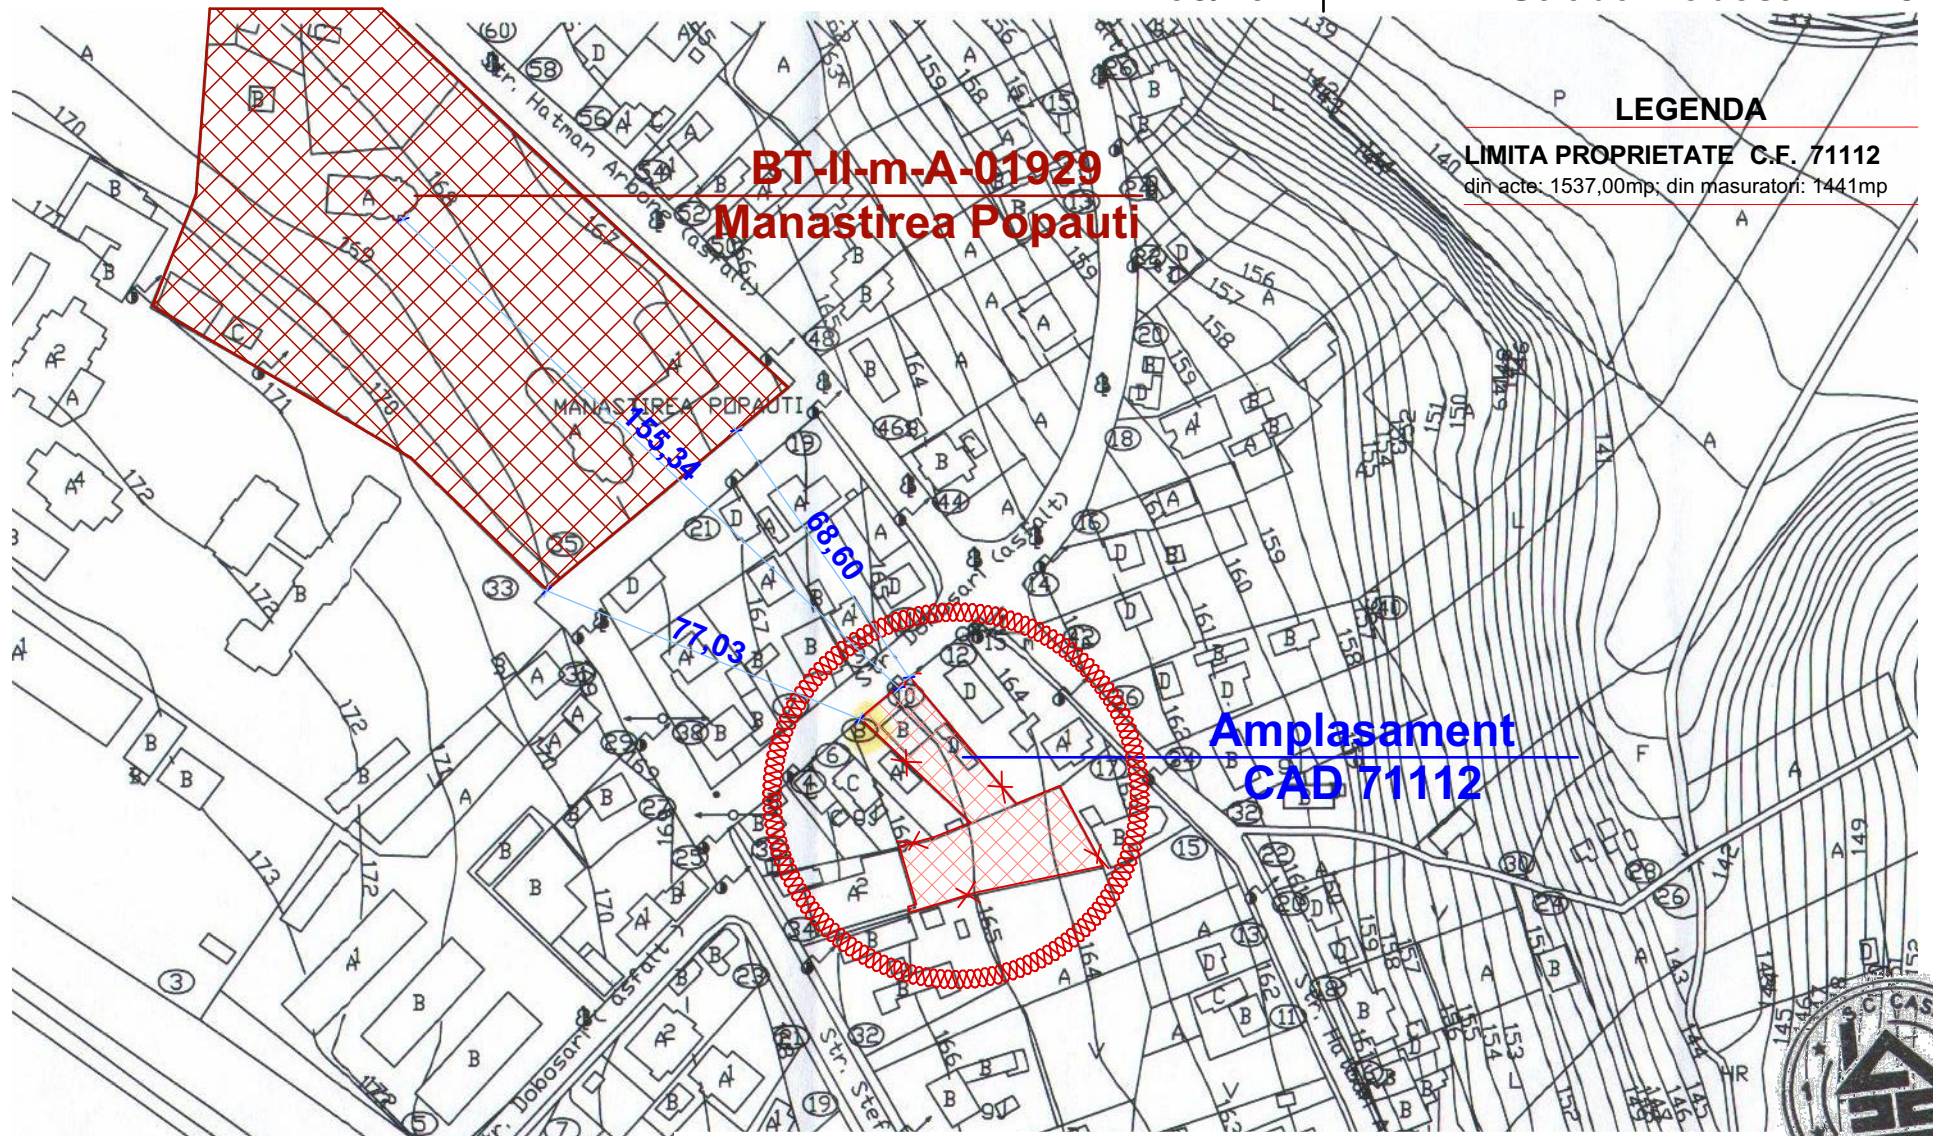

**P.U.D.**  
**2408/2024**

**CASA BIGU**  
**Strada Dobosari Nr.8**

**LEGENDA**

**LIMITA PROPRIETATE C.E. 71112**  
din acte: 1537,00mp; din masuratori: 1441mp

coordonator urbanism arh.dan o.botez

<b>S.C. "CASA CHIRIAC" S.R.L.</b> <b>BOTOSANI</b> R.C.J. J07 / 372 / 1992 - TEL. 0744.700798	beneficiar: <b>BIGU OCTAVIAN si RAMONA</b> proiect: <b>Locuinta cu Spatii la parter, Anexa si Imprejurime</b> <b>Strada Dobosari Nr.8 - Botosani</b>	2408/2024 faza: P.U.D.
sef proiect: c.arh.marcel d.chiriac ..... proiectat: c.arh.marcel d.chiriac ..... procesat: c.arh.marcel d.chiriac .....	scara: 1/2000 aug.2024	<b>INCADRARE IN ZONA</b>