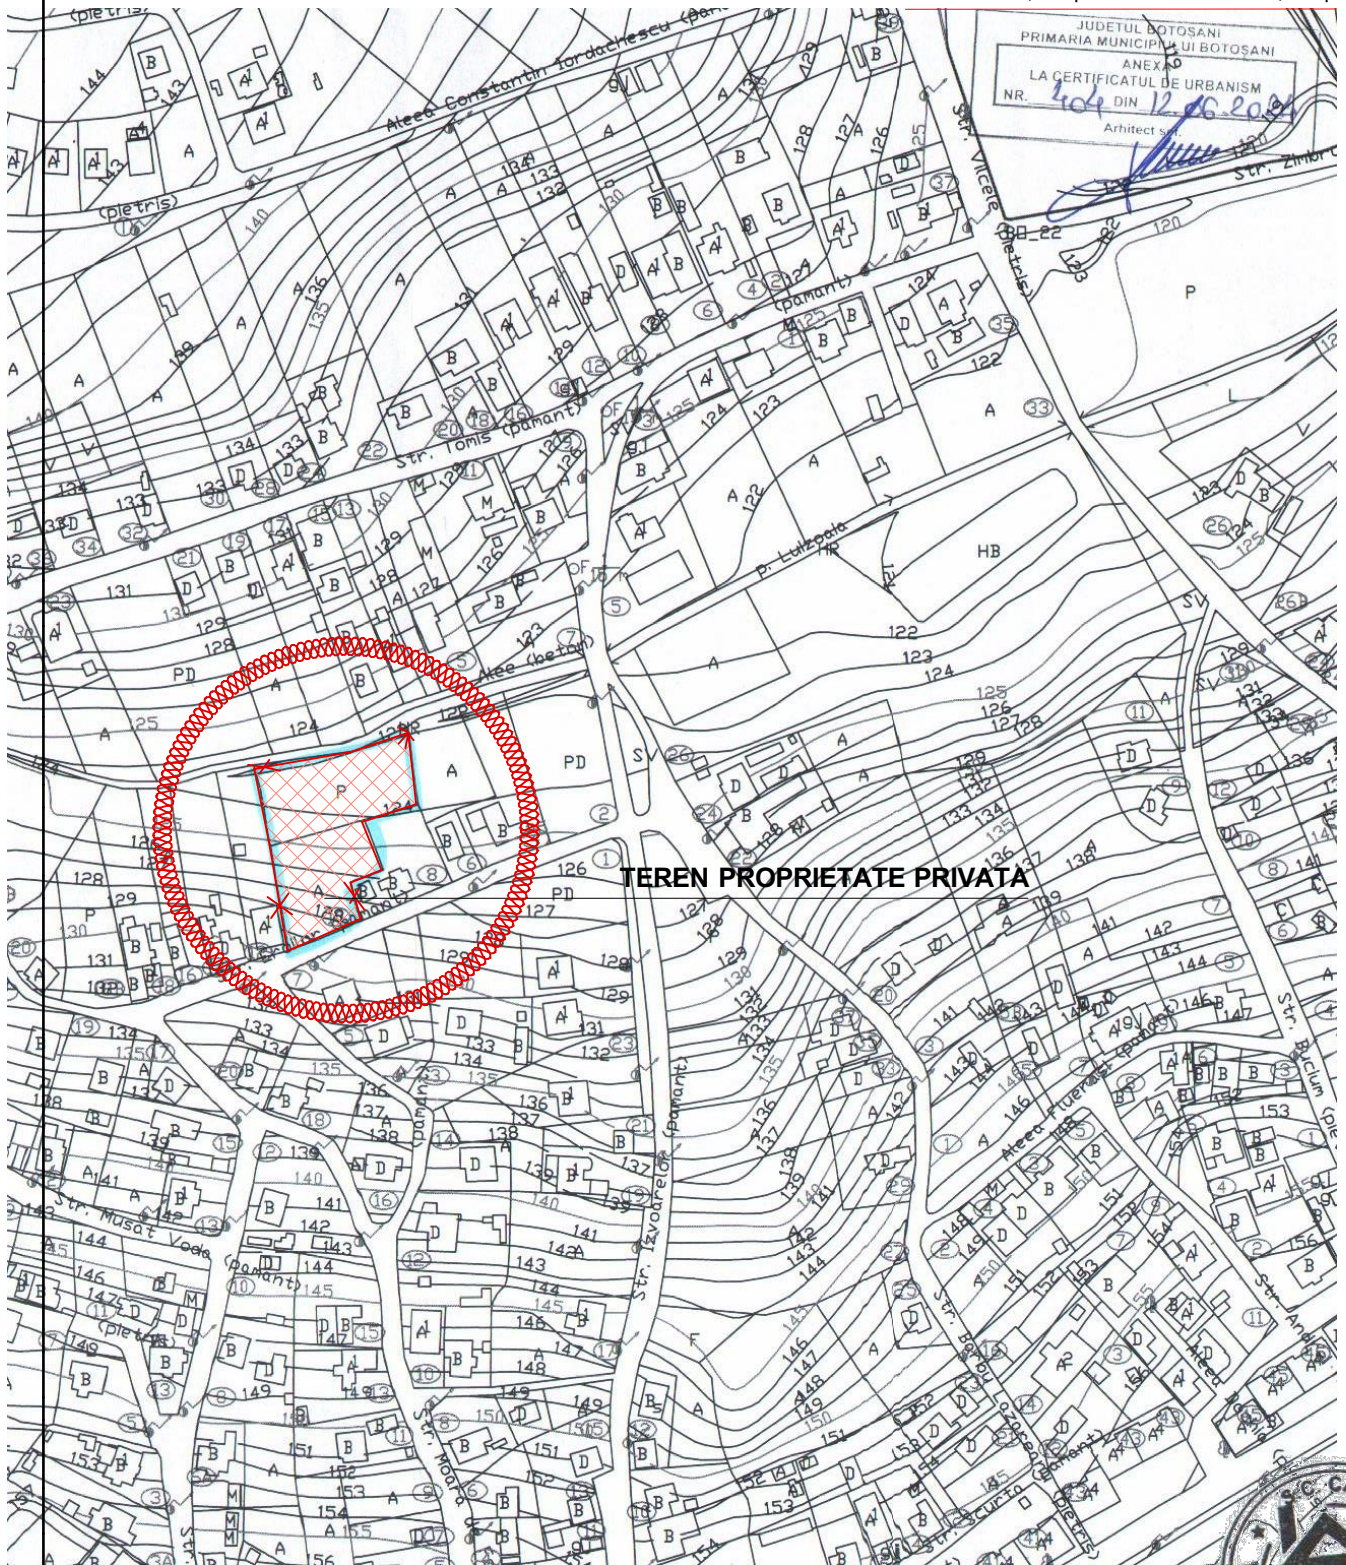

P.U.D.

CASA RAILEANU

2407/2024

Strada Eroilor Nr.8

LEGENDA

LIMITA PROPRIETATE C.F. 66999
din acte:2350,00mp din masuratori:2204,00mp

TEREN PROPRIETATE PRIVATA

coordonator urbanism arh.dan o.botez