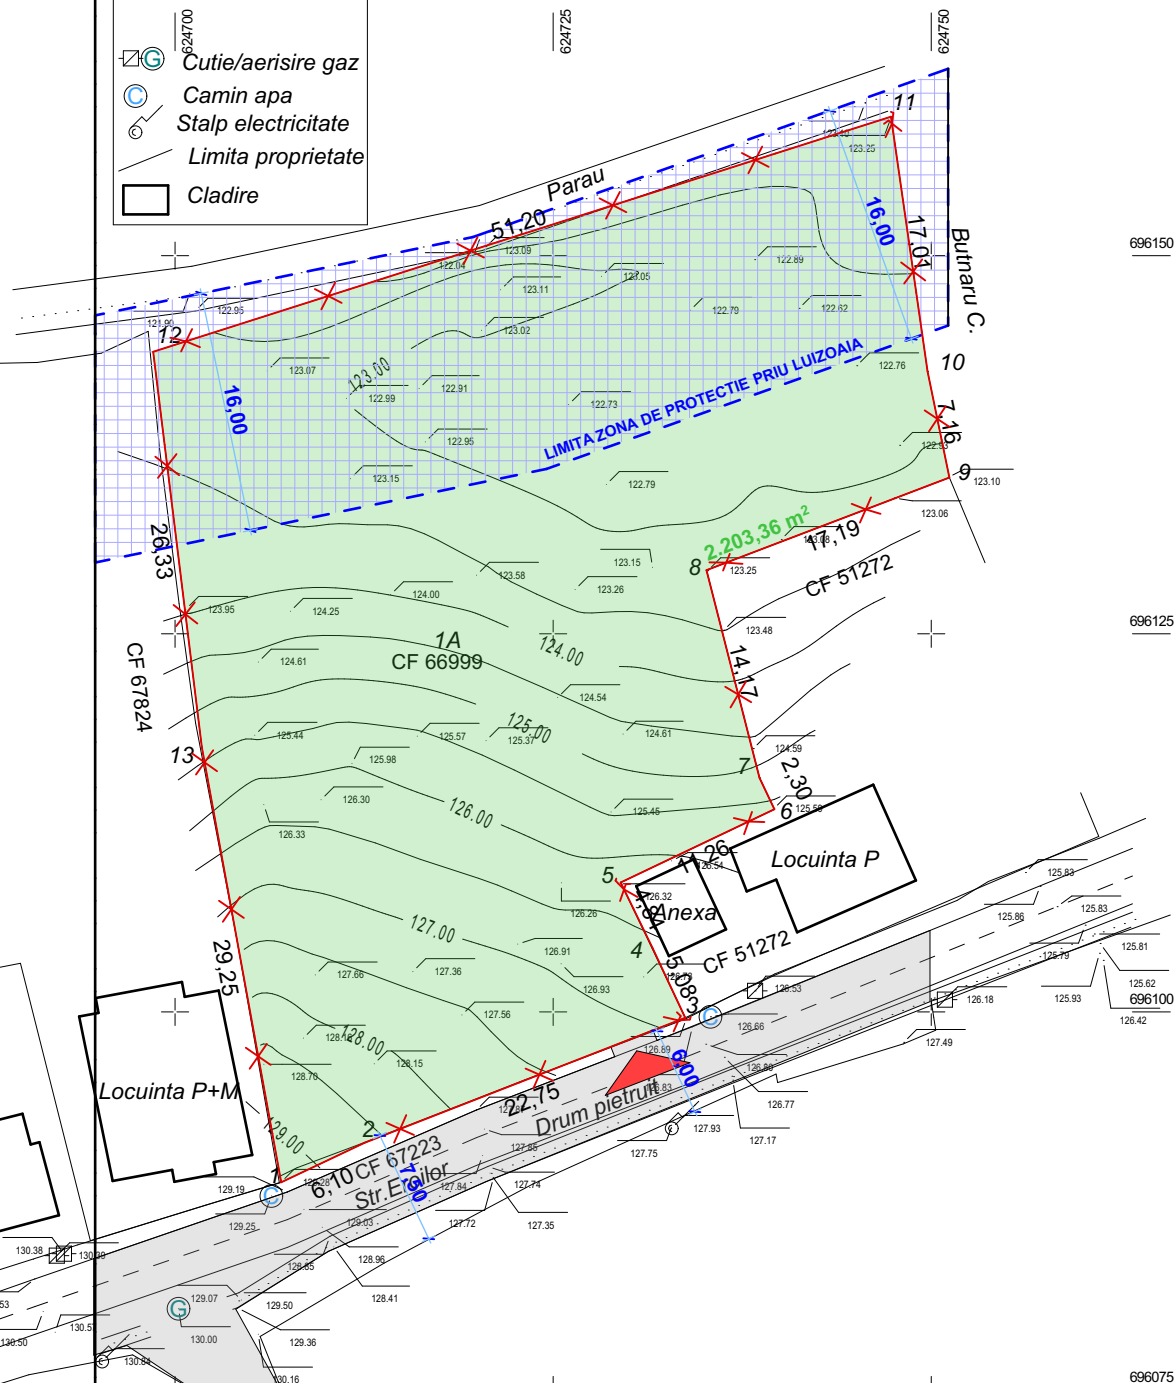

P.U.D.

CASA RAILEANU

2407/2024

Strada Eroilor Nr.8

LEGENDA

- LIMITA PROPRIETATE C.F. 66999 din acte:2350,00mp din masuratori:2204,00mp
- SPATII VERZI - ARABIL 1789,40mp
- ACCES PRINCIPAL LA PARCELA

LEGENDA

- Cutie/aerisire gaz
- Camin apa
- Stalp electricitate
- Limita proprietate
- Cladire

beneficiar: RAILEANU ALEXANDRU
 proiect: CONSTRUIRE LOCUINTA,GARAJ si IMPREJMUIRE
 Strada Eroilor Nr.8 - Botosani

scara: 1/500
 iun.2024

SITUATIA EXISTENTA
 Vizat,
 O.C.P.I. BOTOSANI

2407/2024
 faza:
 P.U.D.