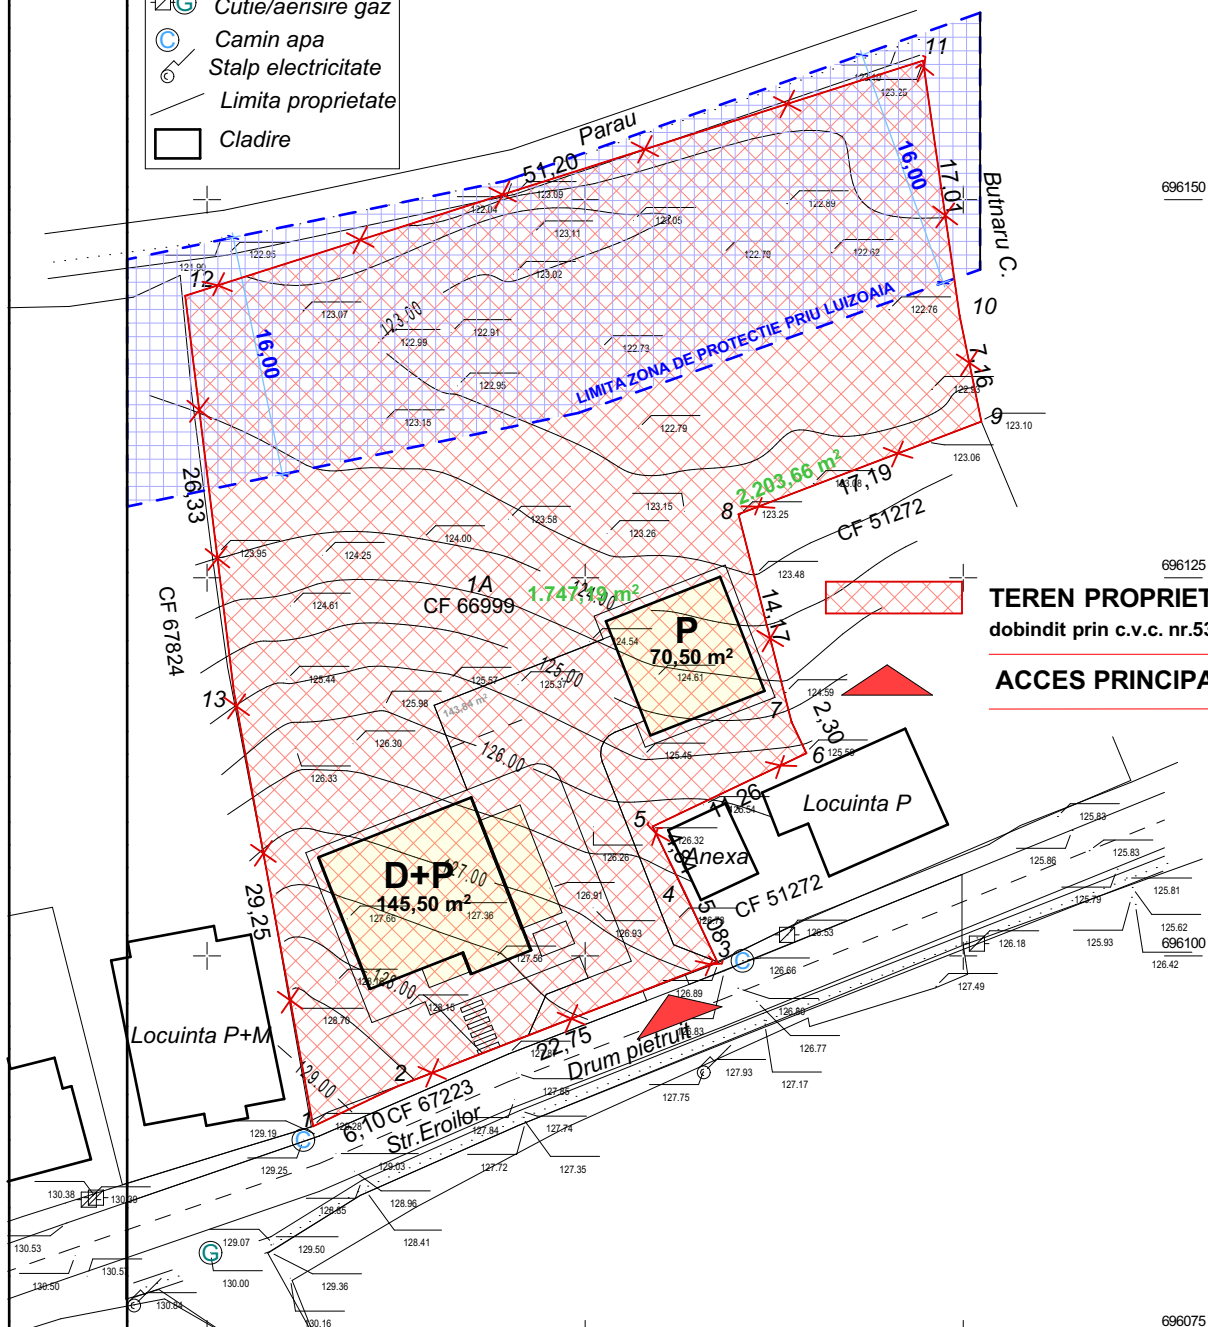

P.U.D.

CASA RAILEANU

2407/2024

Strada Eroilor Nr.8

LEGENDA

- LIMITA PROPRIETATE C.F. 66999
din acte:2350,00mp din masuratori:2204,00mp
- CONSTRUCTII PROPUSE 216,00mp
LOCUINTA D+P 145,50mp
GARAJ P 70,50mp
- ALEI SI TROTUARE 72,00mp
- CAROSABIL PARCARI 126,60mp
- SPATII VERZI - ARABIL 1789,40mp

LEGENDA

- Cutie/aerisire gaz
- Camin apa
- Stalp electricitate
- Limita proprietate
- Cladire

TEREN PROPRIETATE PRIVATA
dobindit prin c.v.c. nr.535 din 30.04.2024

ACCES PRINCIPAL LA PARCELA

coordonator urbanism arh.dan o.botez

scara: 1/500
iun.2024

MISCAREA TERENURILOR
Vizat,
O.C.P.I. BOTOSANI

2407/2024
faza:
P.U.D.