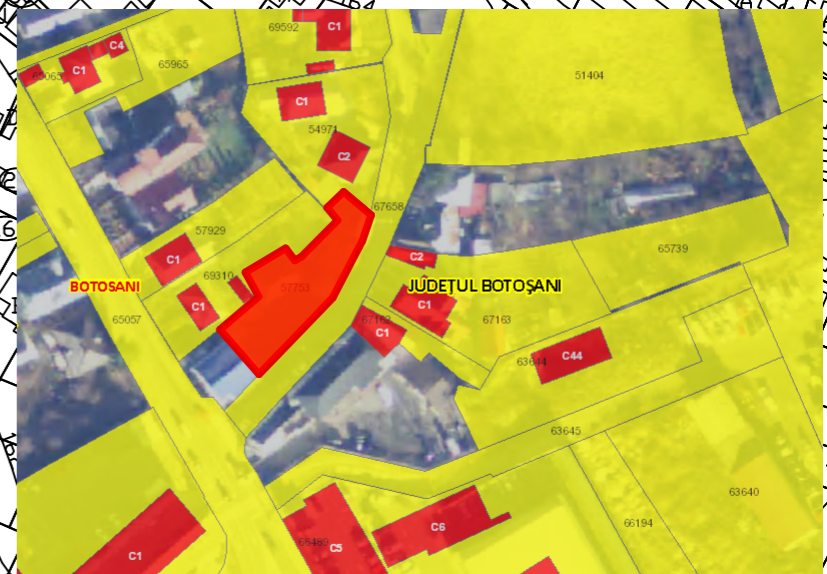

P.U.D.

PLAN URBANISTIC DE DETALIU

VERIFICATOR/ EXPERT	NUME	SEMNTATURA	CERINTA	REFERAT/EXPERTIZA NR./DATA	
s.c. HART STUDIO s.r.l.	Strada Victoriei nr.1, Botosani tel. 0745 646 734		J07/528/2004 CUI 16877143	Initiatori: Cliveț Constantin și Cliveț Cornelia	Proiect nr. 12 /2023
SPECIFICATIE	NUME	SEMNTATURA	SCARA: 1:2000	Titlu proiect: CONSTRUIRE LOCUINTA P+1E și IMPREJMUIRE TEREN Str. Hanu Arbore nr. 1, mun. Botosani, jud. Botosani, CF/NC57753	FAZA P.U.D.
SEF PROIECT	c.Arh. Mihai Mihailescu			Titlu plansa: ÎNCADRARE ÎN ZONĂ	Plansa nr. U01
PROIECTAT	c.Arh. Mihai Mihailescu		DATA 2023		
DESENAT	Pr. Orlando Manolachi				