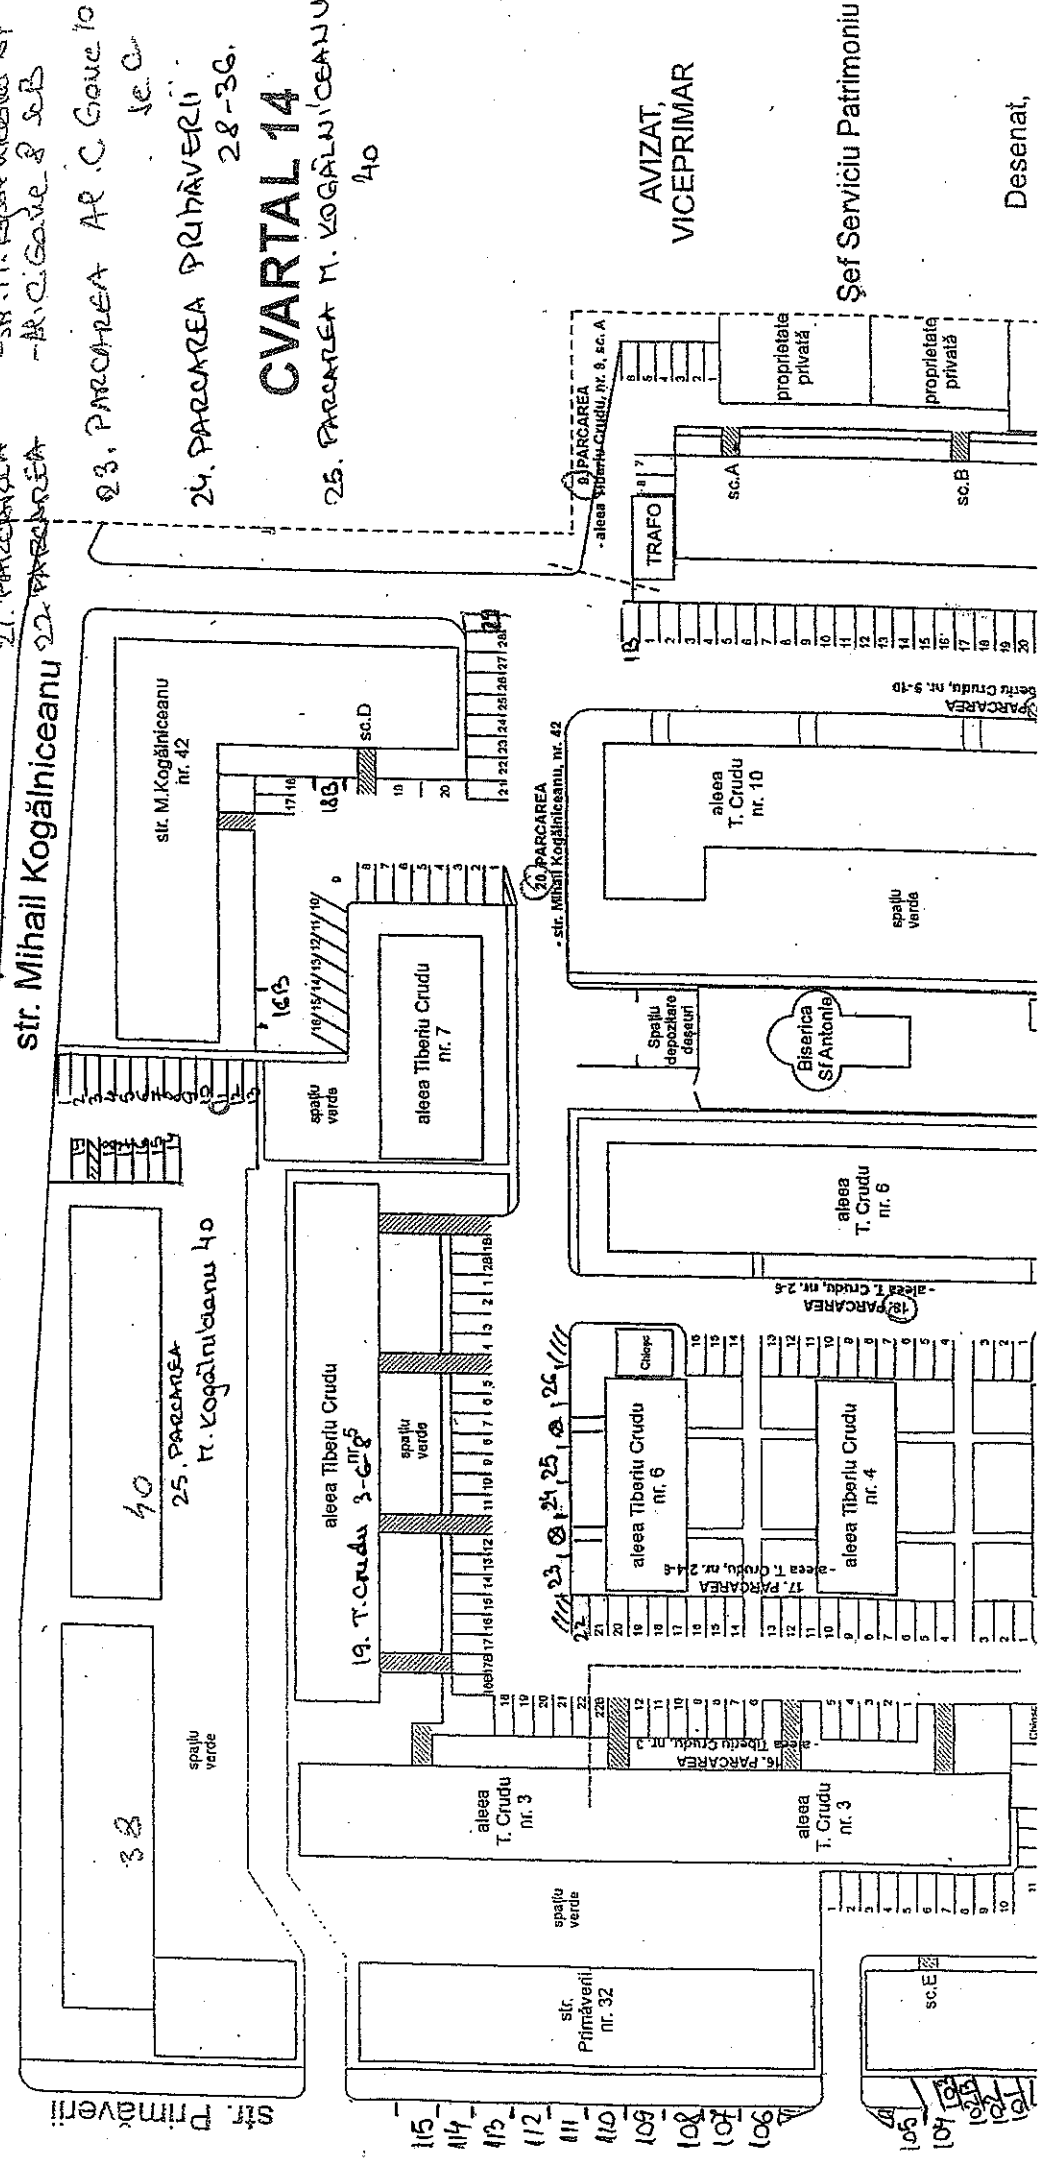

1. PARCAREA 14.122 - str. Primăverii, nr. 28
  - B-dul G. Enescu, nr. 9
2. PARCAREA 14.118 - aleea Constantin Gane, nr. 2-4-6
3. PARCAREA 14.159 - B-dul George Enescu, nr. 11
4. PARCAREA 14.120 - aleea Constantin Gane, nr. 10, sc. D
5. PARCAREA 14.180 - aleea Constantin Gane, nr. 8-10
6. PARCAREA 14.126 - aleea Constantin Gane, nr. 12-14
7. PARCAREA 14.121 - aleea Constantin Gane, nr. 10-12
  T. Crudu 5
8. PARCAREA 14.124 - aleea Tiberiu Crudu, nr. 9
9. PARCAREA 14.179 - aleea Tiberiu Crudu, nr. 9, sc. A
10. PARCAREA 14.36 - aleea Tiberiu Crudu, nr. 9-10
11. PARCAREA 14.37 - aleea Tiberiu Crudu, nr. 10
  - aleea Constantin Gane, nr. 5-7
12. PARCAREA 14.112 - aleea Constantin Gane, nr. 1
  - aleea Tiberiu Crudu, nr. 1
13. PARCAREA 14.113 - aleea Constantin Gane, nr. 3,
  - P.J.
14. PARCAREA 14.116 - aleea Tiberiu Crudu, nr. 1
  - str. Primăverii, nr. 30
15. PARCAREA 14.117 - str. Primăverii, nr. 30, sc. E
16. PARCAREA 14.115 - aleea Tiberiu Crudu, nr. 3
17. PARCAREA 14.114 - aleea T. Crudu, nr. 2-4-6
18. PARCAREA 14.38 - aleea T. Crudu, nr. 2-6
19. PARCAREA 14.125 - aleea Tiberiu Crudu, nr. 3-5-7
20. PARCAREA 14.119 - str. Mihail Kogălniceanu, nr. 1
  *- str. H. Kogălniceanu 54
  - A.C. Gane & S.B*

CVARTAL 14

40

AVIZAT,
VICEPRIMAR

Șef Serviciu Patrimoniu

Desenat,

str. Mihail Kogălniceanu

23. PARCAREA A.C. Gane 10
I.C.

24. PARCAREA PRIMĂVERII
28-36.

25. PARCAREA M. KOGĂLNICEANU
40

20. PARCAREA
- str. Mihail Kogălniceanu, nr. 42

19. PARCAREA
- aleea Tiberiu Crudu, nr. 9, sc. A

Biserica
Sf. Antonie

PARCAREA
- aleea Tiberiu Crudu, nr. 5-10

sc.E