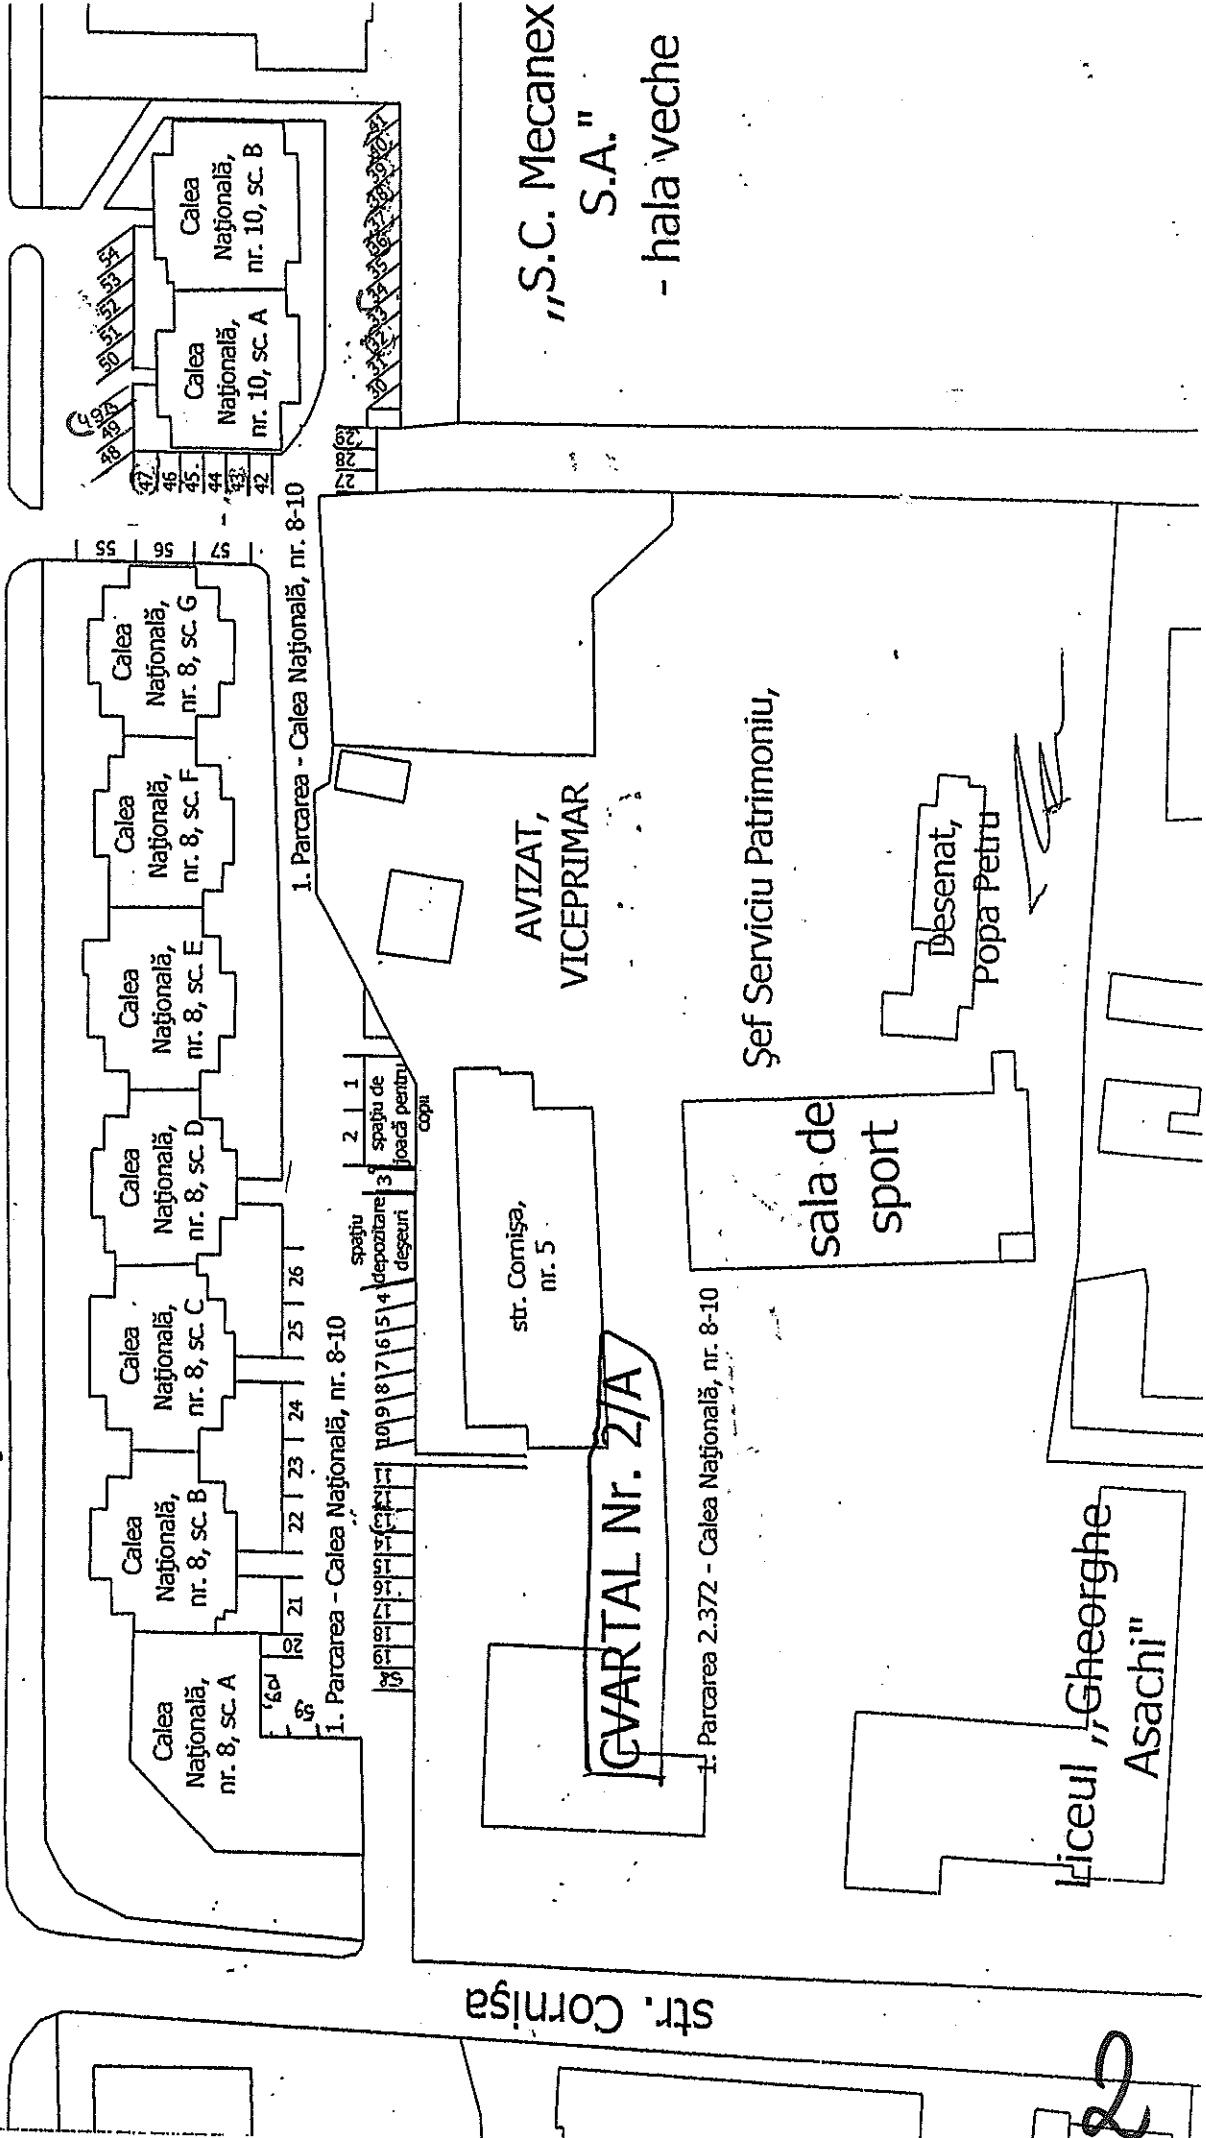

CALEA NAȚIONALĂ

spre gară

str. Cornișa

„S.C. Mecanex S.A.”
- hala veche

Șef Serviciu Patrimoniu,

sala de sport

Desenat,
Popa Petru

Păriceul „Gheorghe Asachi”

CVARTAL NR. 2/A

str. Cornișa,
nr. 5

spațiu de
depozitare
deșeurilor
1
2
3
4
5
6
7
8
9
10
11
12
13
14
15
16
17
18
19
20
21
22
23
24
25
26
27
28
29
30
31
32
33
34
35
36
37
38
39
40
41
42
43
44
45
46
47

1. Parcare - Calea Națională, nr. 8-10

Calea Națională,
nr. 8, SC. G

Calea Națională,
nr. 8, SC. F

Calea Națională,
nr. 8, SC. E

Calea Națională,
nr. 8, SC. D

Calea Națională,
nr. 8, SC. C

Calea Națională,
nr. 8, SC. B

Calea Națională,
nr. 8, SC. A

Calea Națională,
nr. 10, SC. A

Calea Națională,
nr. 10, SC. B