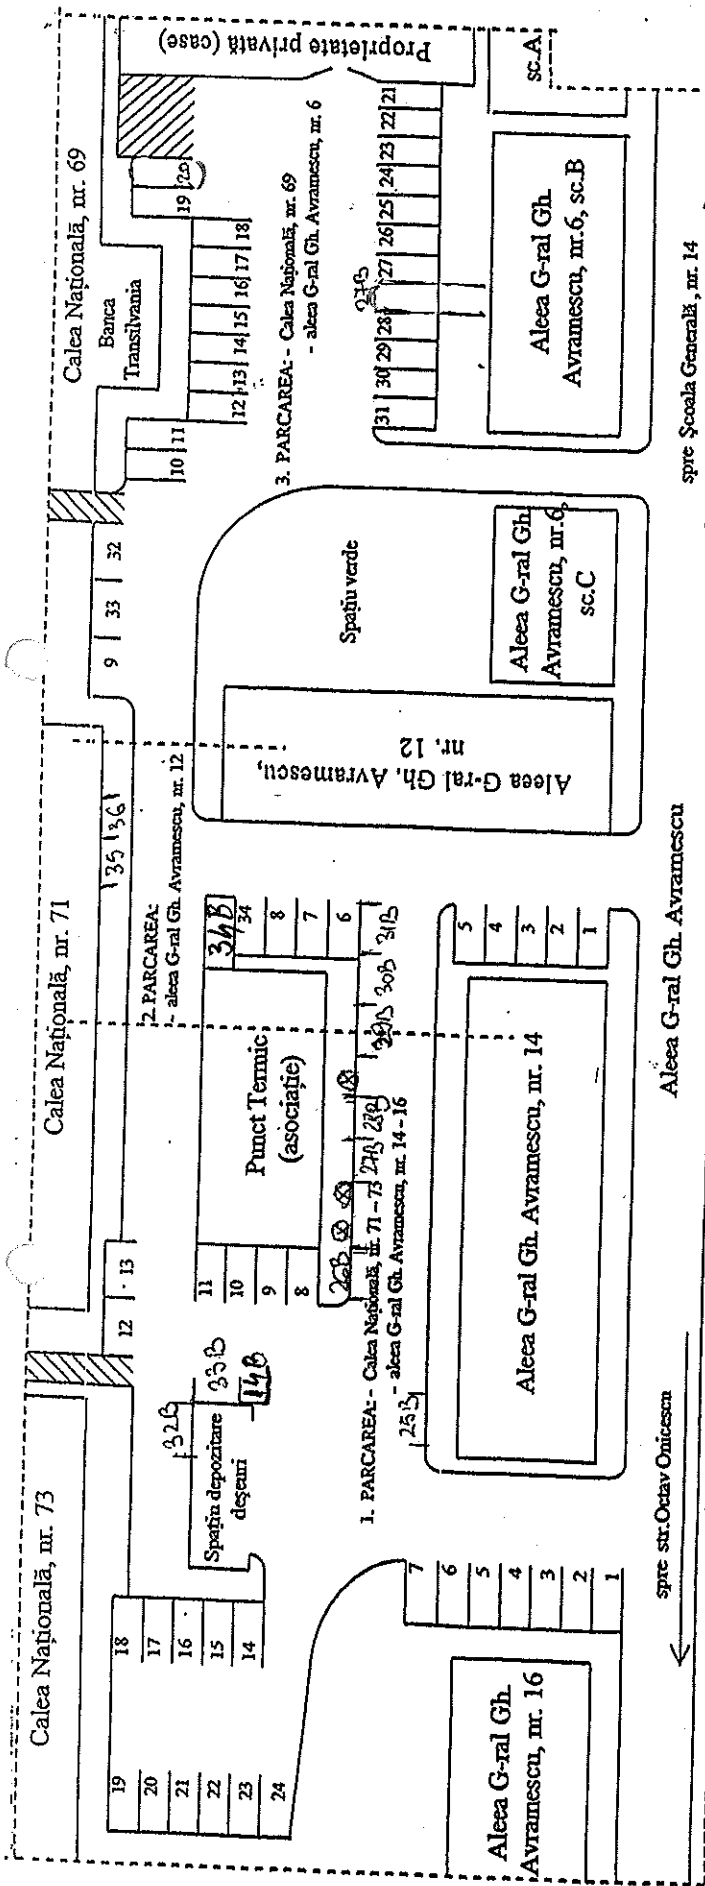

1. PARCAREA: - Calea Națională, nr. 71 - 73
2. PARCAREA: - G-ral Gh. Avramescu, nr. 14 - 16
3. PARCAREA: - G-ral Gh. Avramescu, nr. 12
4. PARCAREA: - Calea Națională, nr. 69
5. PARCAREA: - G-ral Gh. Avramescu, nr. 6
6. PARCAREA: - G-ral Gh. Avramescu, nr. 7

AVIZAT,
VICEPRIMAR

Șef Serviciu Patrimoniu,

Desenat,
Popa Petru

CUARTAL 4.