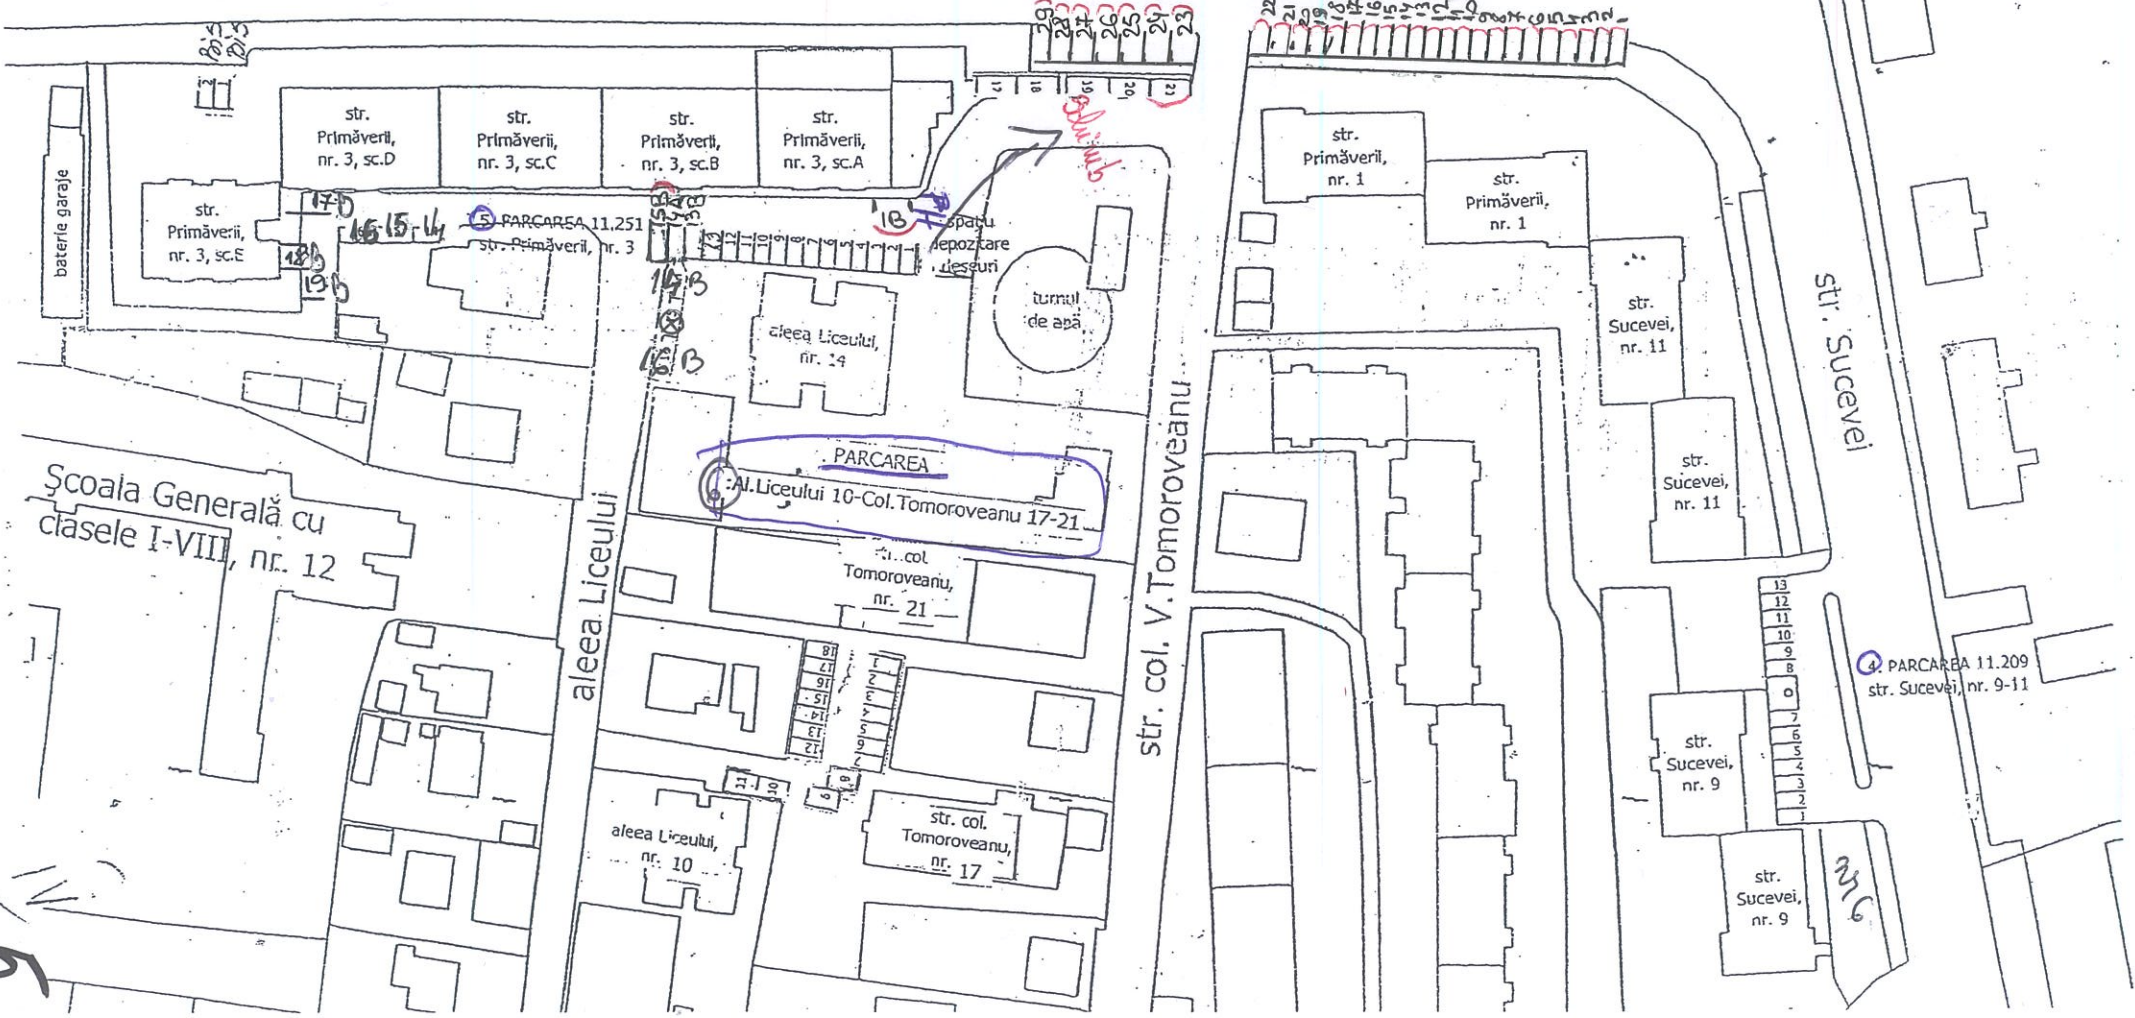

CVARTAL Nr. 11

1. PARCAREA 11.244 : b-dul Mihai Eminescu, nr. 10
2. PARCAREA 11.243 : b-dul Mihai Eminescu, nr. 8
3. PARCAREA 11.242 : str. Sucevei, nr. 1-5
4. PARCAREA 11.209 : str. Sucevei, nr. 9-11
5. PARCAREA 11.251 : str. Primăverii, nr. 3

Şef Serviciu Patrimoniu,

Desenat,
Popa Petru

~~6. PARCAREA Al. Liceului 10 - Col. Tomoroveanu 17-21~~
7. PARCAREA Primăverii - IORGU

PARCAREA str. Primăverii - IORGU