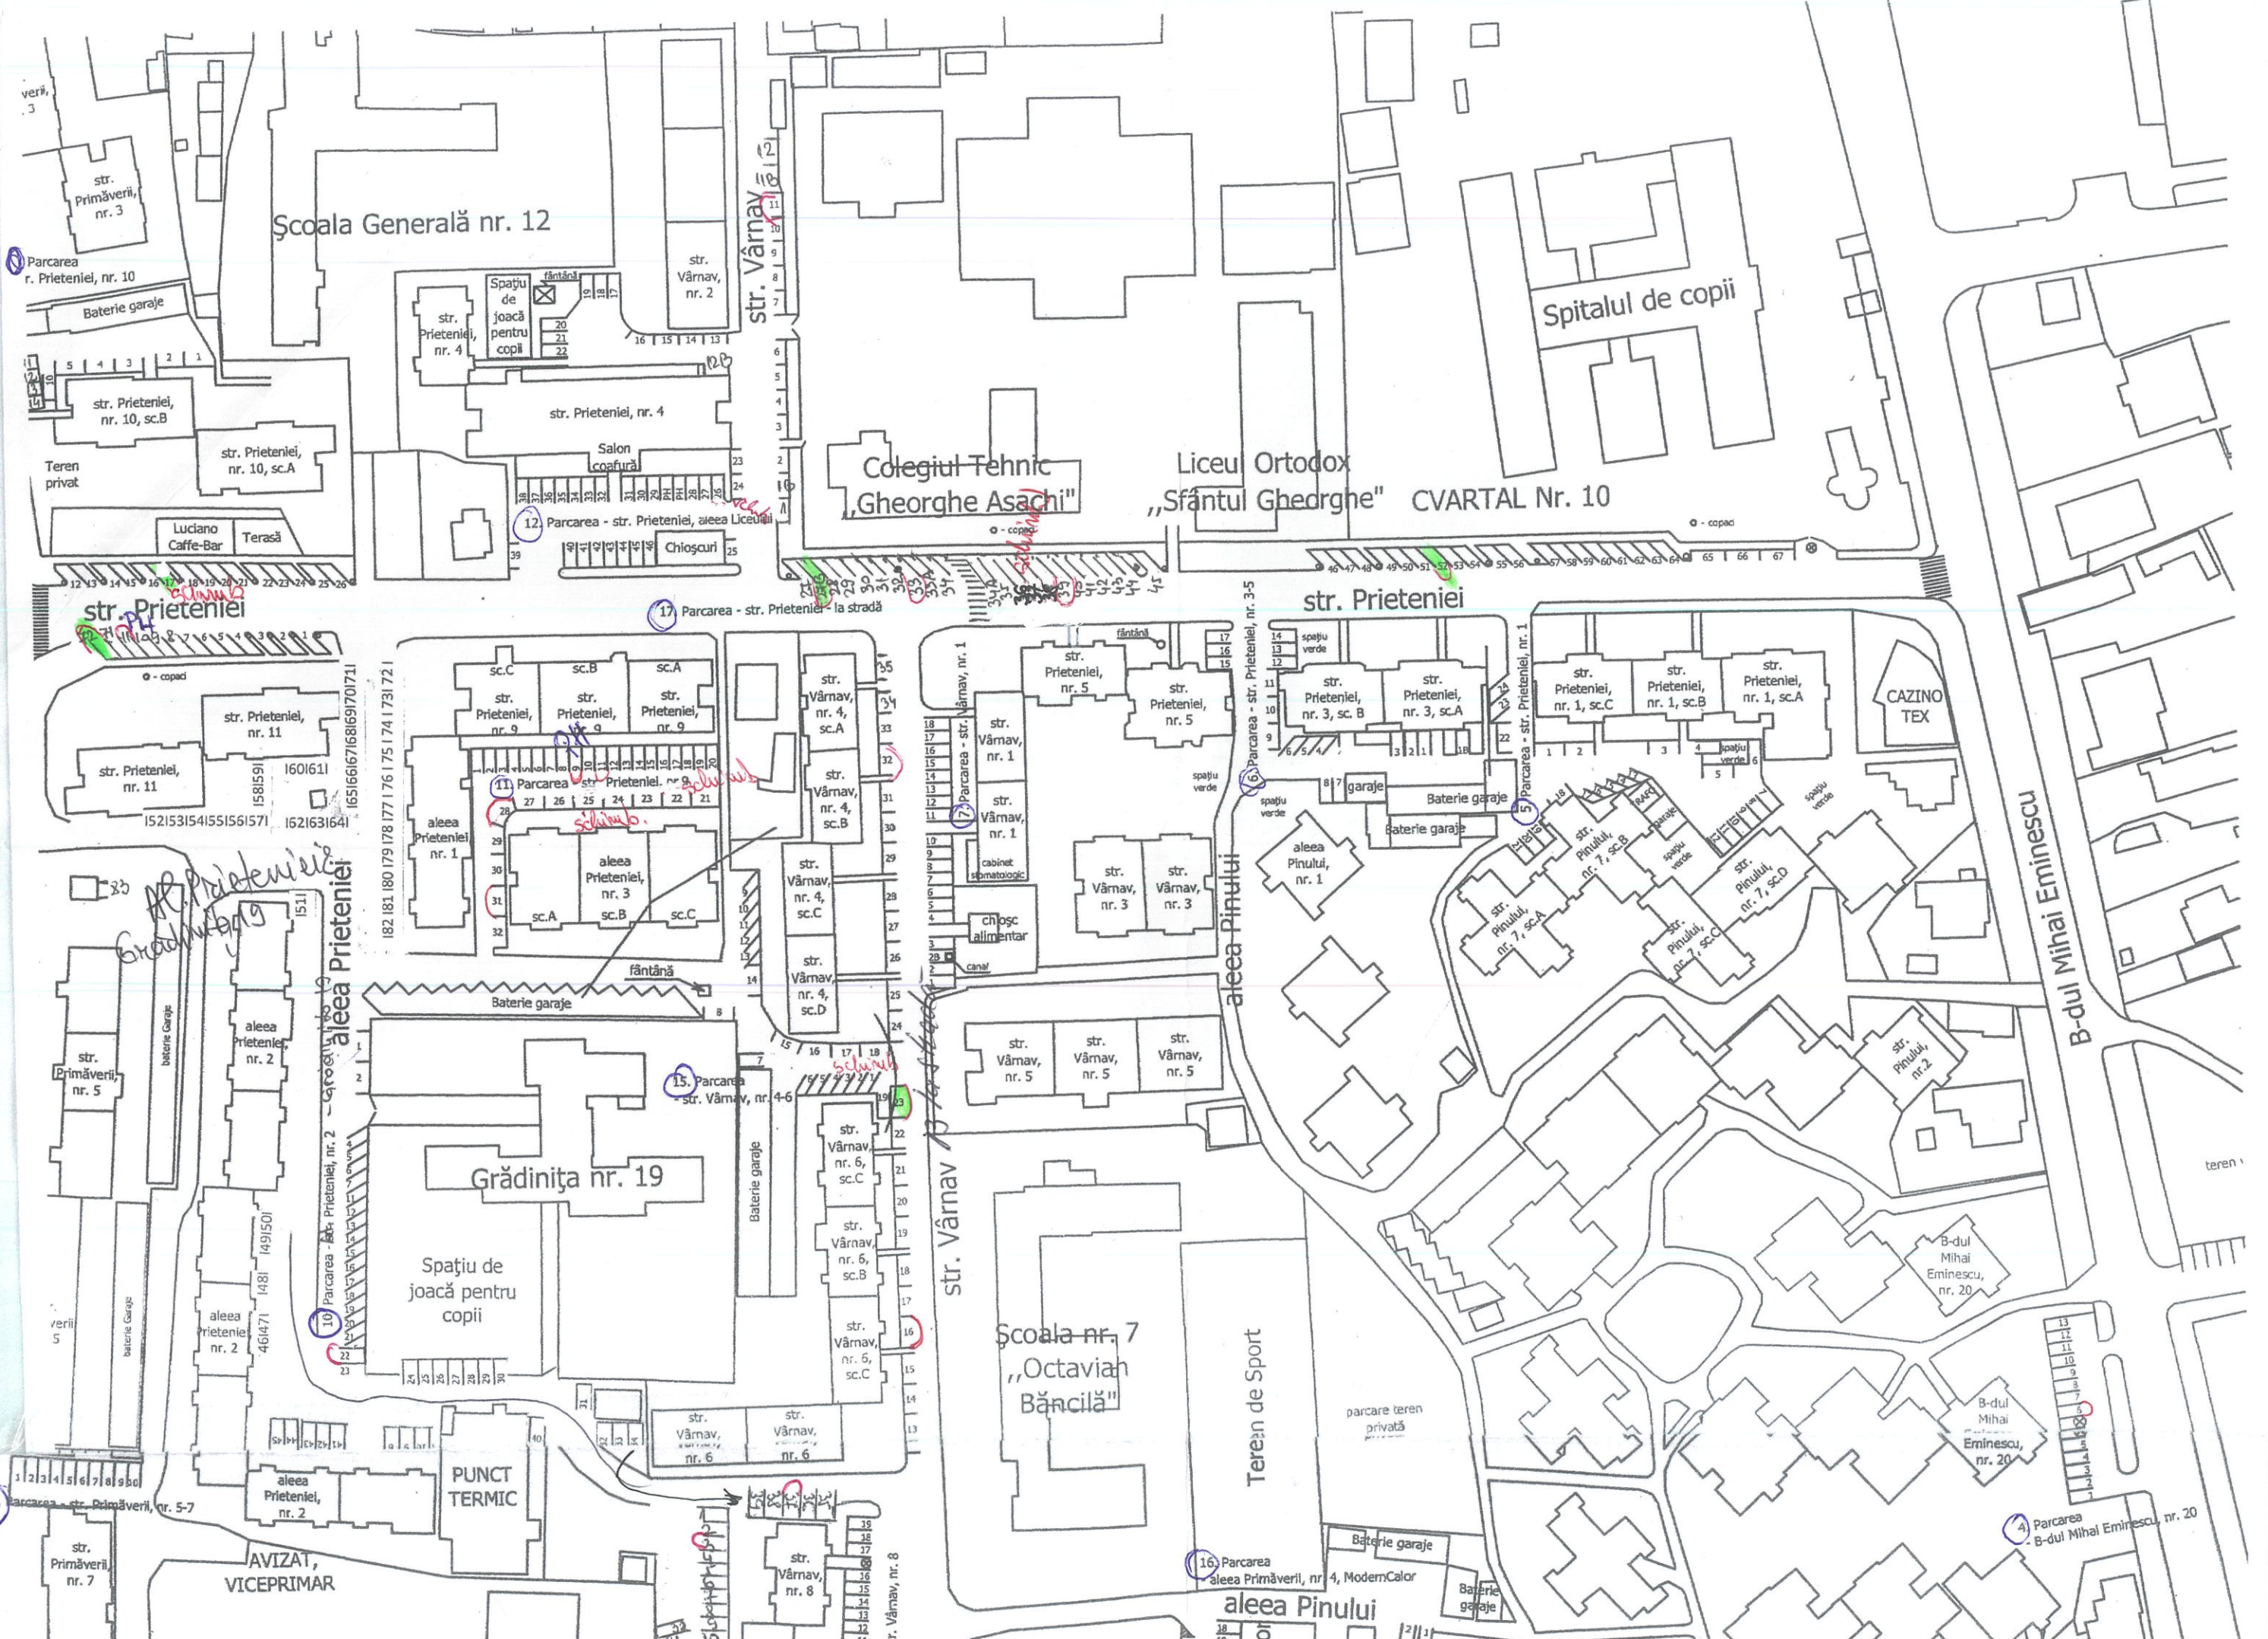

aleea Scipione Bădescu

PARCUL

aleea Teodor Boyan

PARCAREA: aleea Scipione Bădescu, nr. 1-3

str. Dimitrie Brândză

2. PARCAREA: aleea Dimitrie Brândză, nr. 1-2

B-dul George Enescu

curtea 9/18