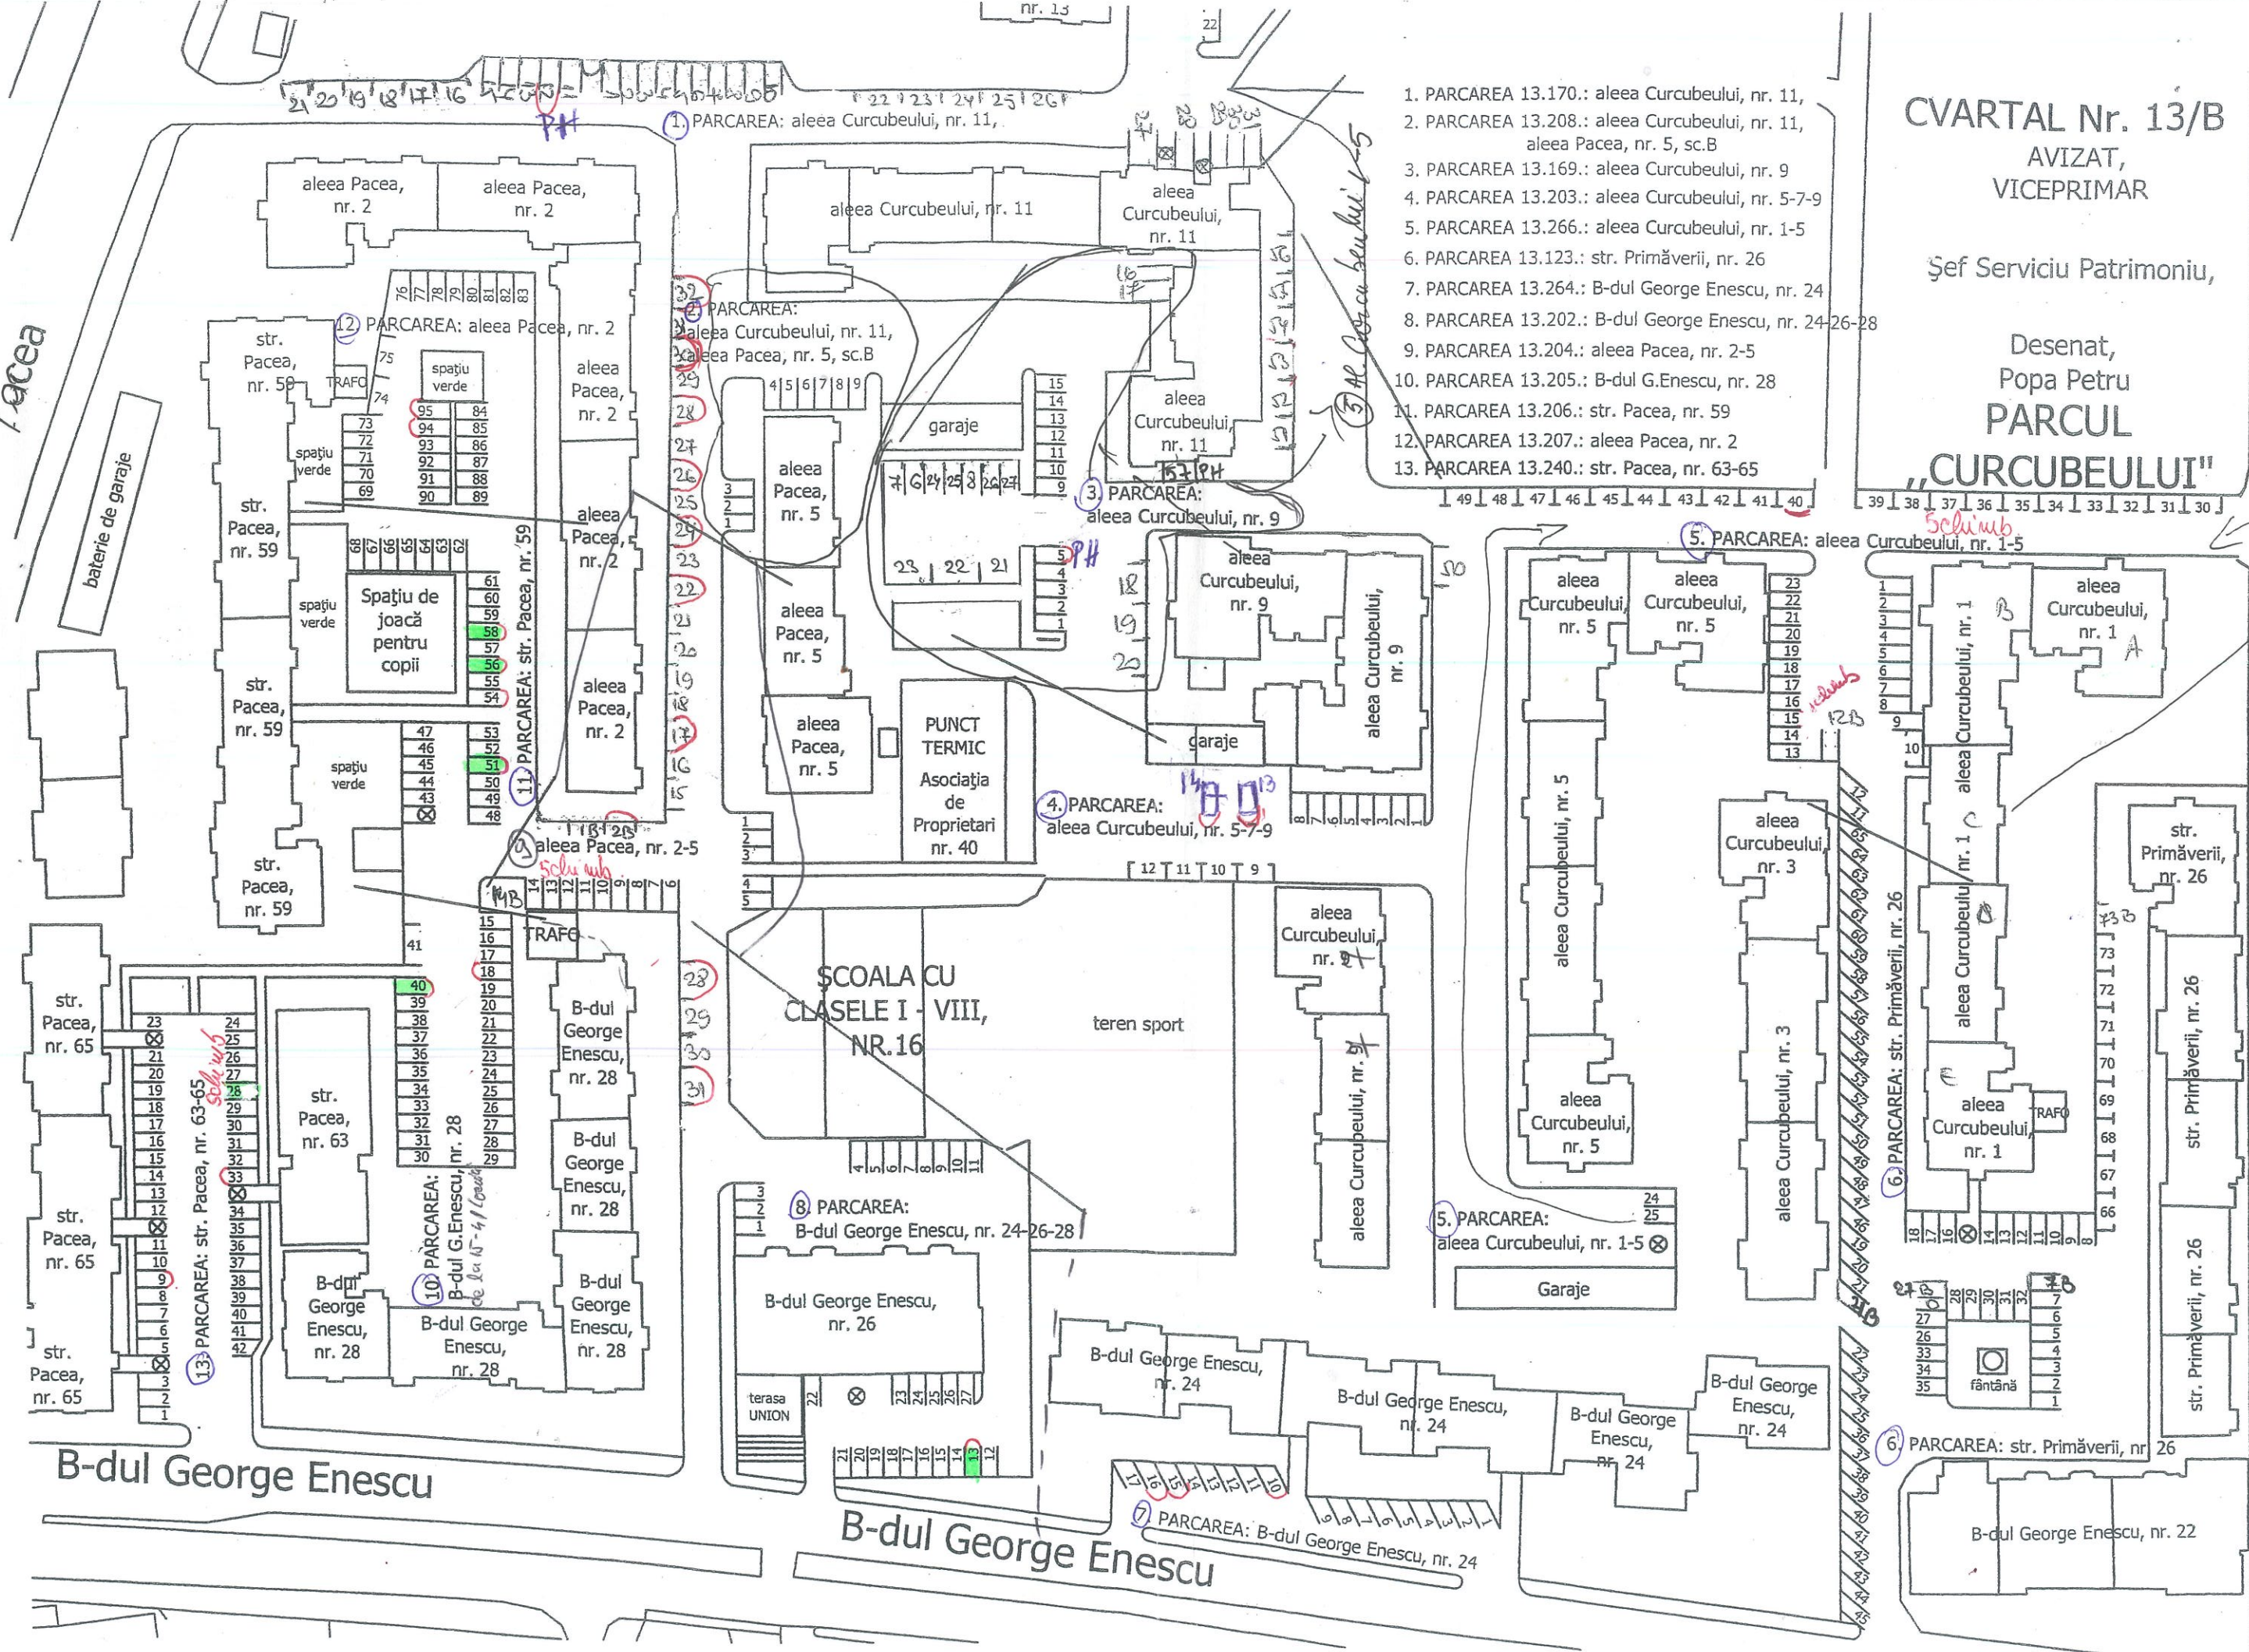

Pacea

1. PARCAREA 13.170.: aleea Curcubului, nr. 11,
2. PARCAREA 13.208.: aleea Curcubului, nr. 11, aleea Pacea, nr. 5, sc.B
3. PARCAREA 13.169.: aleea Curcubului, nr. 9
4. PARCAREA 13.203.: aleea Curcubului, nr. 5-7-9
5. PARCAREA 13.266.: aleea Curcubului, nr. 1-5
6. PARCAREA 13.123.: str. Primăverii, nr. 26
7. PARCAREA 13.264.: B-dul George Enescu, nr. 24
8. PARCAREA 13.202.: B-dul George Enescu, nr. 24-26-28
9. PARCAREA 13.204.: aleea Pacea, nr. 2-5
10. PARCAREA 13.205.: B-dul G.Enescu, nr. 28
11. PARCAREA 13.206.: str. Pacea, nr. 59
12. PARCAREA 13.207.: aleea Pacea, nr. 2
13. PARCAREA 13.240.: str. Pacea, nr. 63-65

- 1. PARCAREA 13.283.: str. Pacea, nr. 55-57
- 2. PARCAREA 13.284.: str. Pacea, nr. 51-53
- 3. PARCAREA 13.129.: str. Primăverii, nr. 22
- 4. PARCAREA 13.296.: aleea Cinema, nr. 2 - 4
- 5. PARCAREA 13.128.: str. Primăverii, nr. 24
- 6. PARCAREA 13.33.: aleea Curcubeului, nr. 13
- 7. PARCAREA: aleea Curcubeului nr. 15
- 8. PARCAREA: aleea Cinema nr. 6
- 9. PARCAREA: Parcul Curcubeului

AVIZAT,  
VICEPRIMAR

Şef Serviciu Patrimoniu,

Desenat,  
Popa Petru

CIMITIR  
PACEA

str. Primăverii

AP. Parcului Al. Nucului

CVARTAL Nr. 12/B

- 1. Parcarea 12.295.- aleea Nucului, nr. 1
- 2. Parcarea 12.233.- str. Primăverii, nr. 10 - farmacie
- 3. Parcarea 12.132.- str. Primăverii, nr. 12
- 4. Parcarea 12.5.- str. Primăverii, nr. 14
- 5. Parcarea 12.294.- aleea Scurtă, nr. 1-3-4-6-8
- 6. Parcarea 12.231.- aleea Scurtă, nr. 1-2-P.T.
- 7. Parcarea 12.295.- aleea Nucului, nr. 1

# CVARTAL 12A

- 1. Parcare Primăverii 2-4
- 2. P. Al. E. Radu 6-16
- 3. P. Primăverii 6-8-10
- 4. P. Primăverii 8
- 5. P. Primăverii 10 - joacă
- Fontană
- spațiu de joacă pentru copii

str. Primăverii

Poligonul Auto  
Str. Pacea