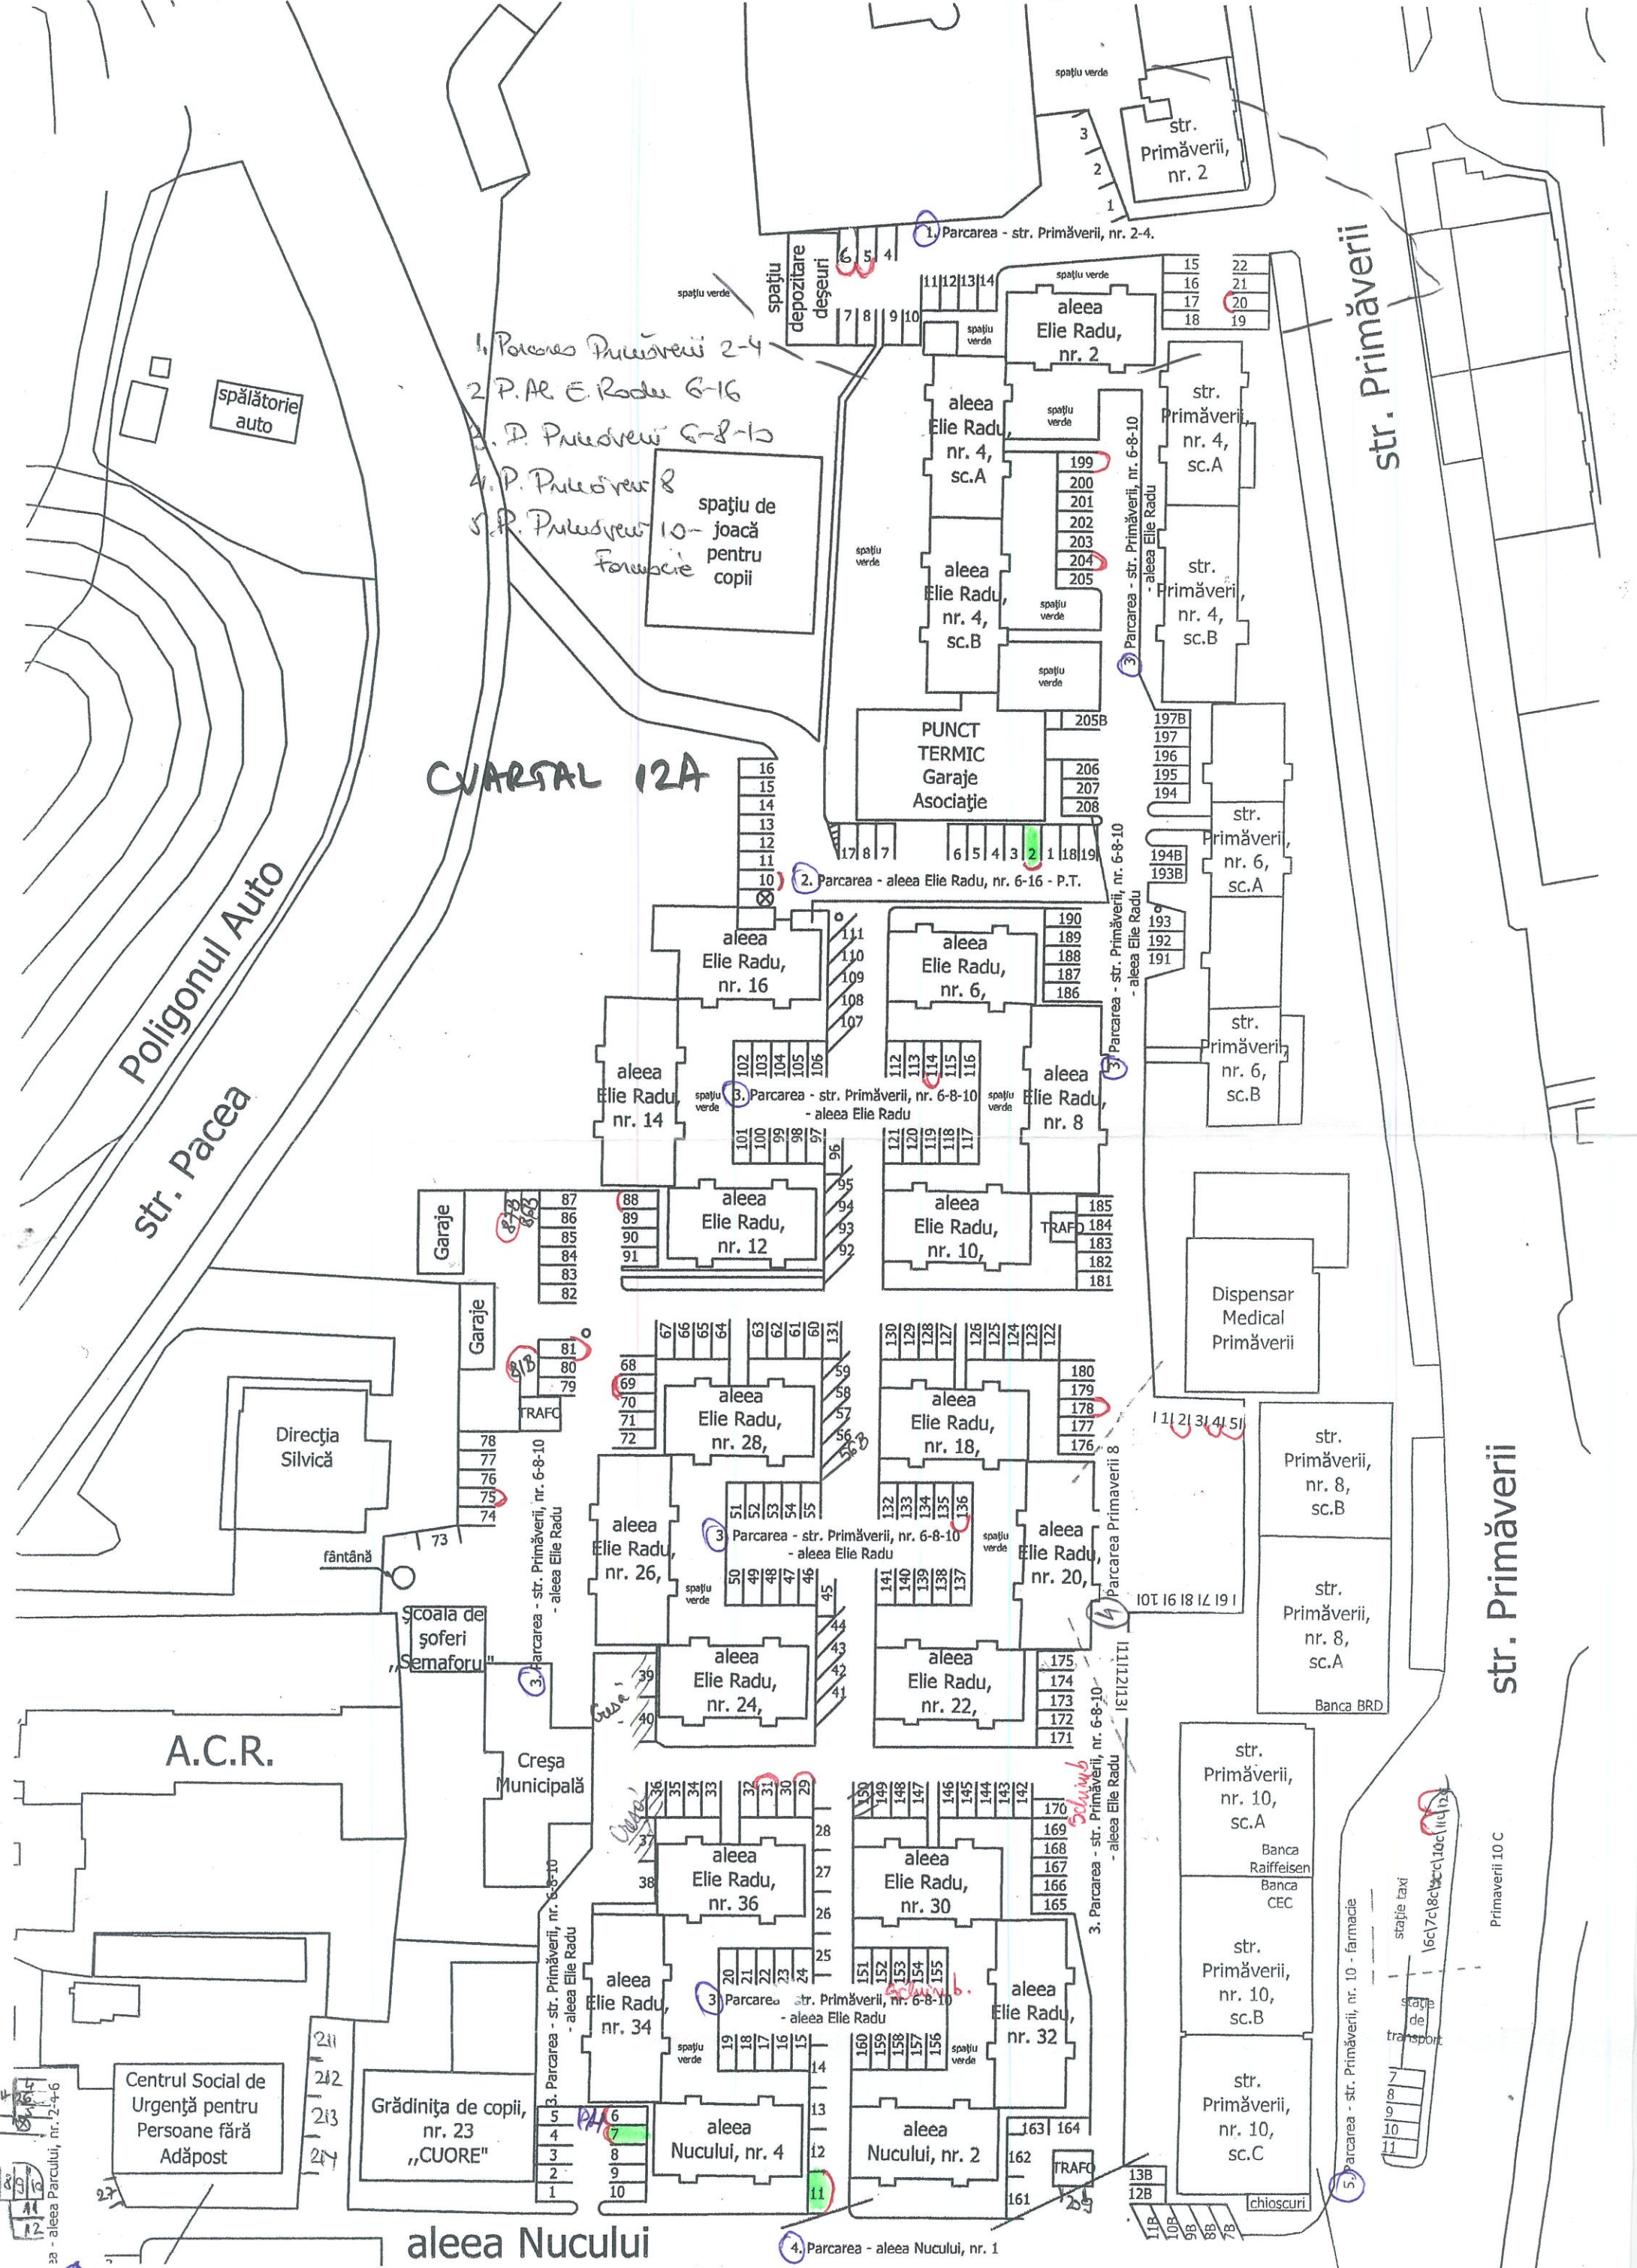

Pacea

1. PARCAREA 13.170.: aleea Curcubului, nr. 11,
2. PARCAREA 13.208.: aleea Curcubului, nr. 11, aleea Pacea, nr. 5, sc.B
3. PARCAREA 13.169.: aleea Curcubului, nr. 9
4. PARCAREA 13.203.: aleea Curcubului, nr. 5-7-9
5. PARCAREA 13.266.: aleea Curcubului, nr. 1-5
6. PARCAREA 13.123.: str. Primăverii, nr. 26
7. PARCAREA 13.264.: B-dul George Enescu, nr. 24
8. PARCAREA 13.202.: B-dul George Enescu, nr. 24-26-28
9. PARCAREA 13.204.: aleea Pacea, nr. 2-5
10. PARCAREA 13.205.: B-dul G.Enescu, nr. 28
11. PARCAREA 13.206.: str. Pacea, nr. 59
12. PARCAREA 13.207.: aleea Pacea, nr. 2
13. PARCAREA 13.240.: str. Pacea, nr. 63-65

AVIZAT,  
VICEPRIMAR

Şef Serviciu Patrimoniu,

Desenat,  
Popa Petru

CIMITIR  
PACEA

str. Primăverii

AP. Parcului Al. Nucului

CVARTAL Nr. 12/B

- 1. Parcarea 12.295.- aleea Nucului, nr. 1
- 2. Parcarea 12.233.- str. Primăverii, nr. 10 - farmacie
- 3. Parcarea 12.132.- str. Primăverii, nr. 12
- 4. Parcarea 12.5.- str. Primăverii, nr. 14
- 5. Parcarea 12.294.- aleea Scurtă, nr. 1-3-4-6-8
- 6. Parcarea 12.231.- aleea Scurtă, nr. 1-2-P.T.
- 7. Parcarea 12.295.- aleea Nucului, nr. 1

# CVARTAL 12A

- 1. Parcare Primăverii 2-4
- 2. P. Al. E. Radu 6-16
- 3. P. Primăverii 6-8-10
- 4. P. Primăverii 8
- 5. P. Primăverii 10 - joacă
- Fontană
- spațiu de joacă pentru copii

str. Primăverii

Poligonul Auto  
Str. Pacea

str. Primăverii

Primaverii 10 C

spălătorie auto

Directia Silvică

A.C.R.

Scoala de șoferi „Semaforu”

Creșa Municipală

Centrul Social de Urgență pentru Persoane fără Adăpost