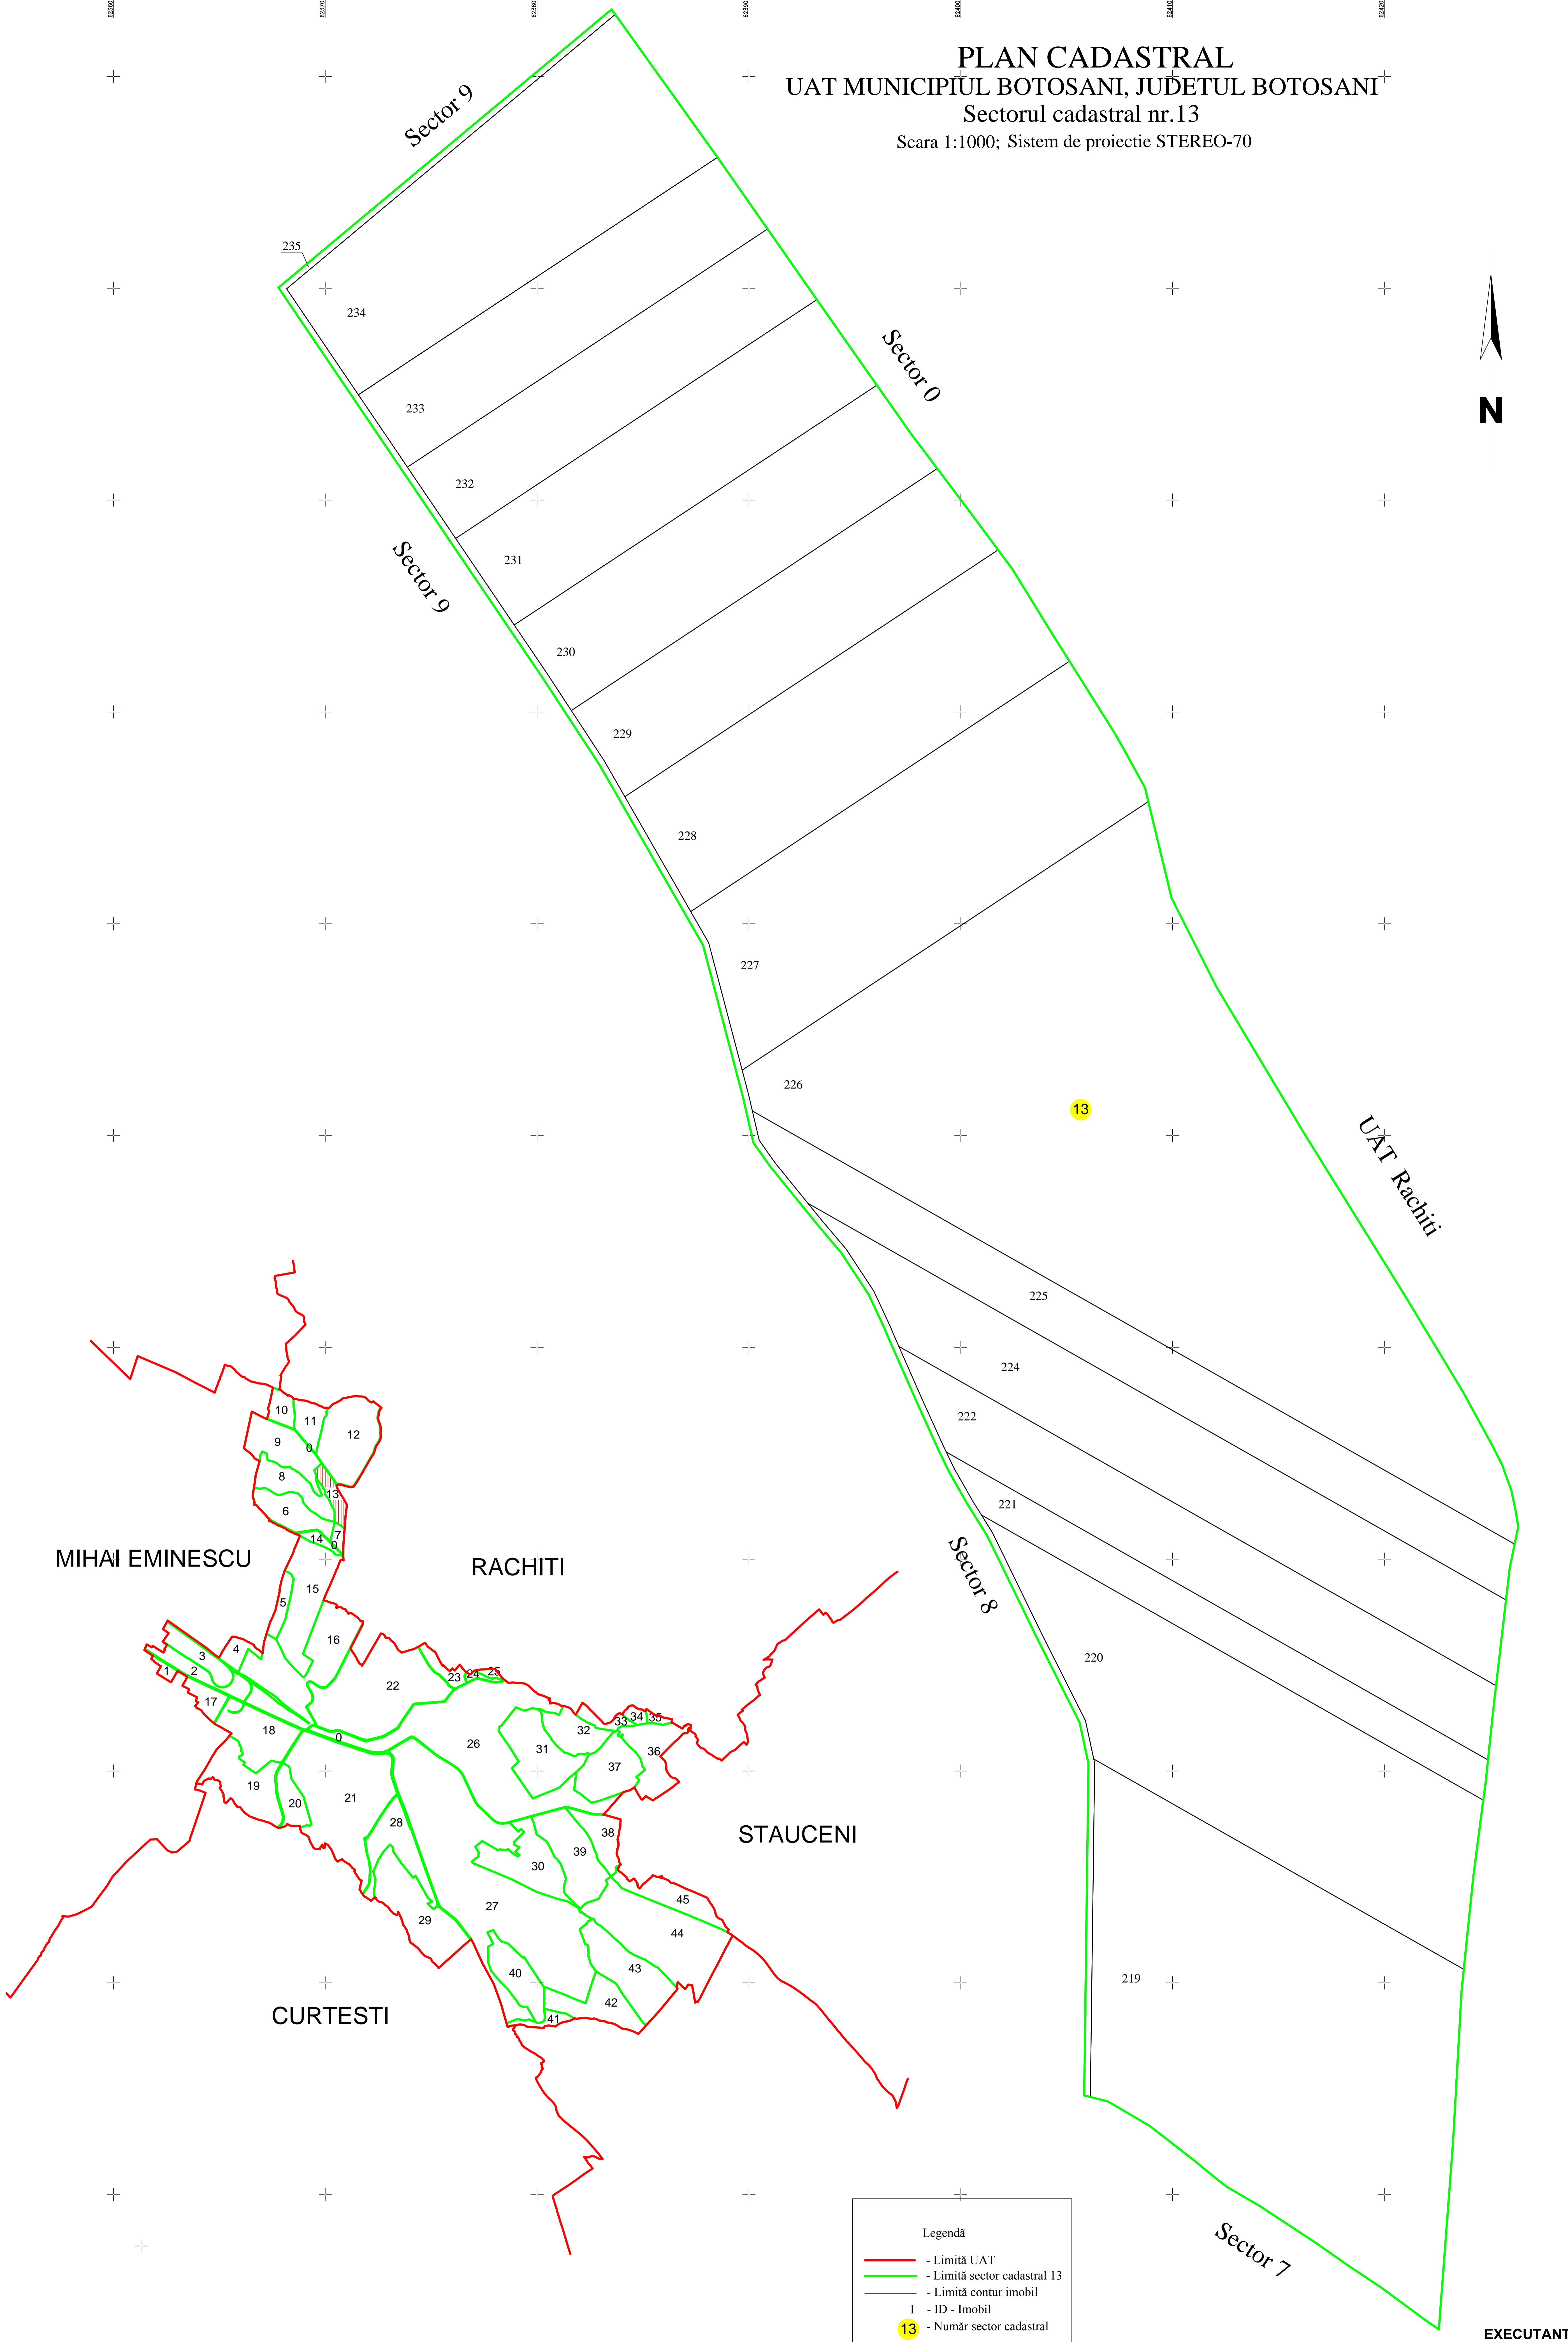

PLAN CADASTRAL  
UAT MUNICIPIUL BOTOSANI, JUDETUL BOTOSANI

Sectorul cadastral nr.13  
Scara 1:1000; Sistem de proiectie STEREO-70

Legendă

- Limită UAT
- Limită sector cadastral 13
- Limită contur imobil
- 1 - ID - Imobil
- 13 - Număr sector cadastral

**EXECUTANT:**  
S.C. CADASTRU ASIST S.R.L.  
Ing. SUCEVEANU Razvan  
Clasa III Categoria B  
seria RO-B-J nr. 2257 seria RO-BT-F nr 0097