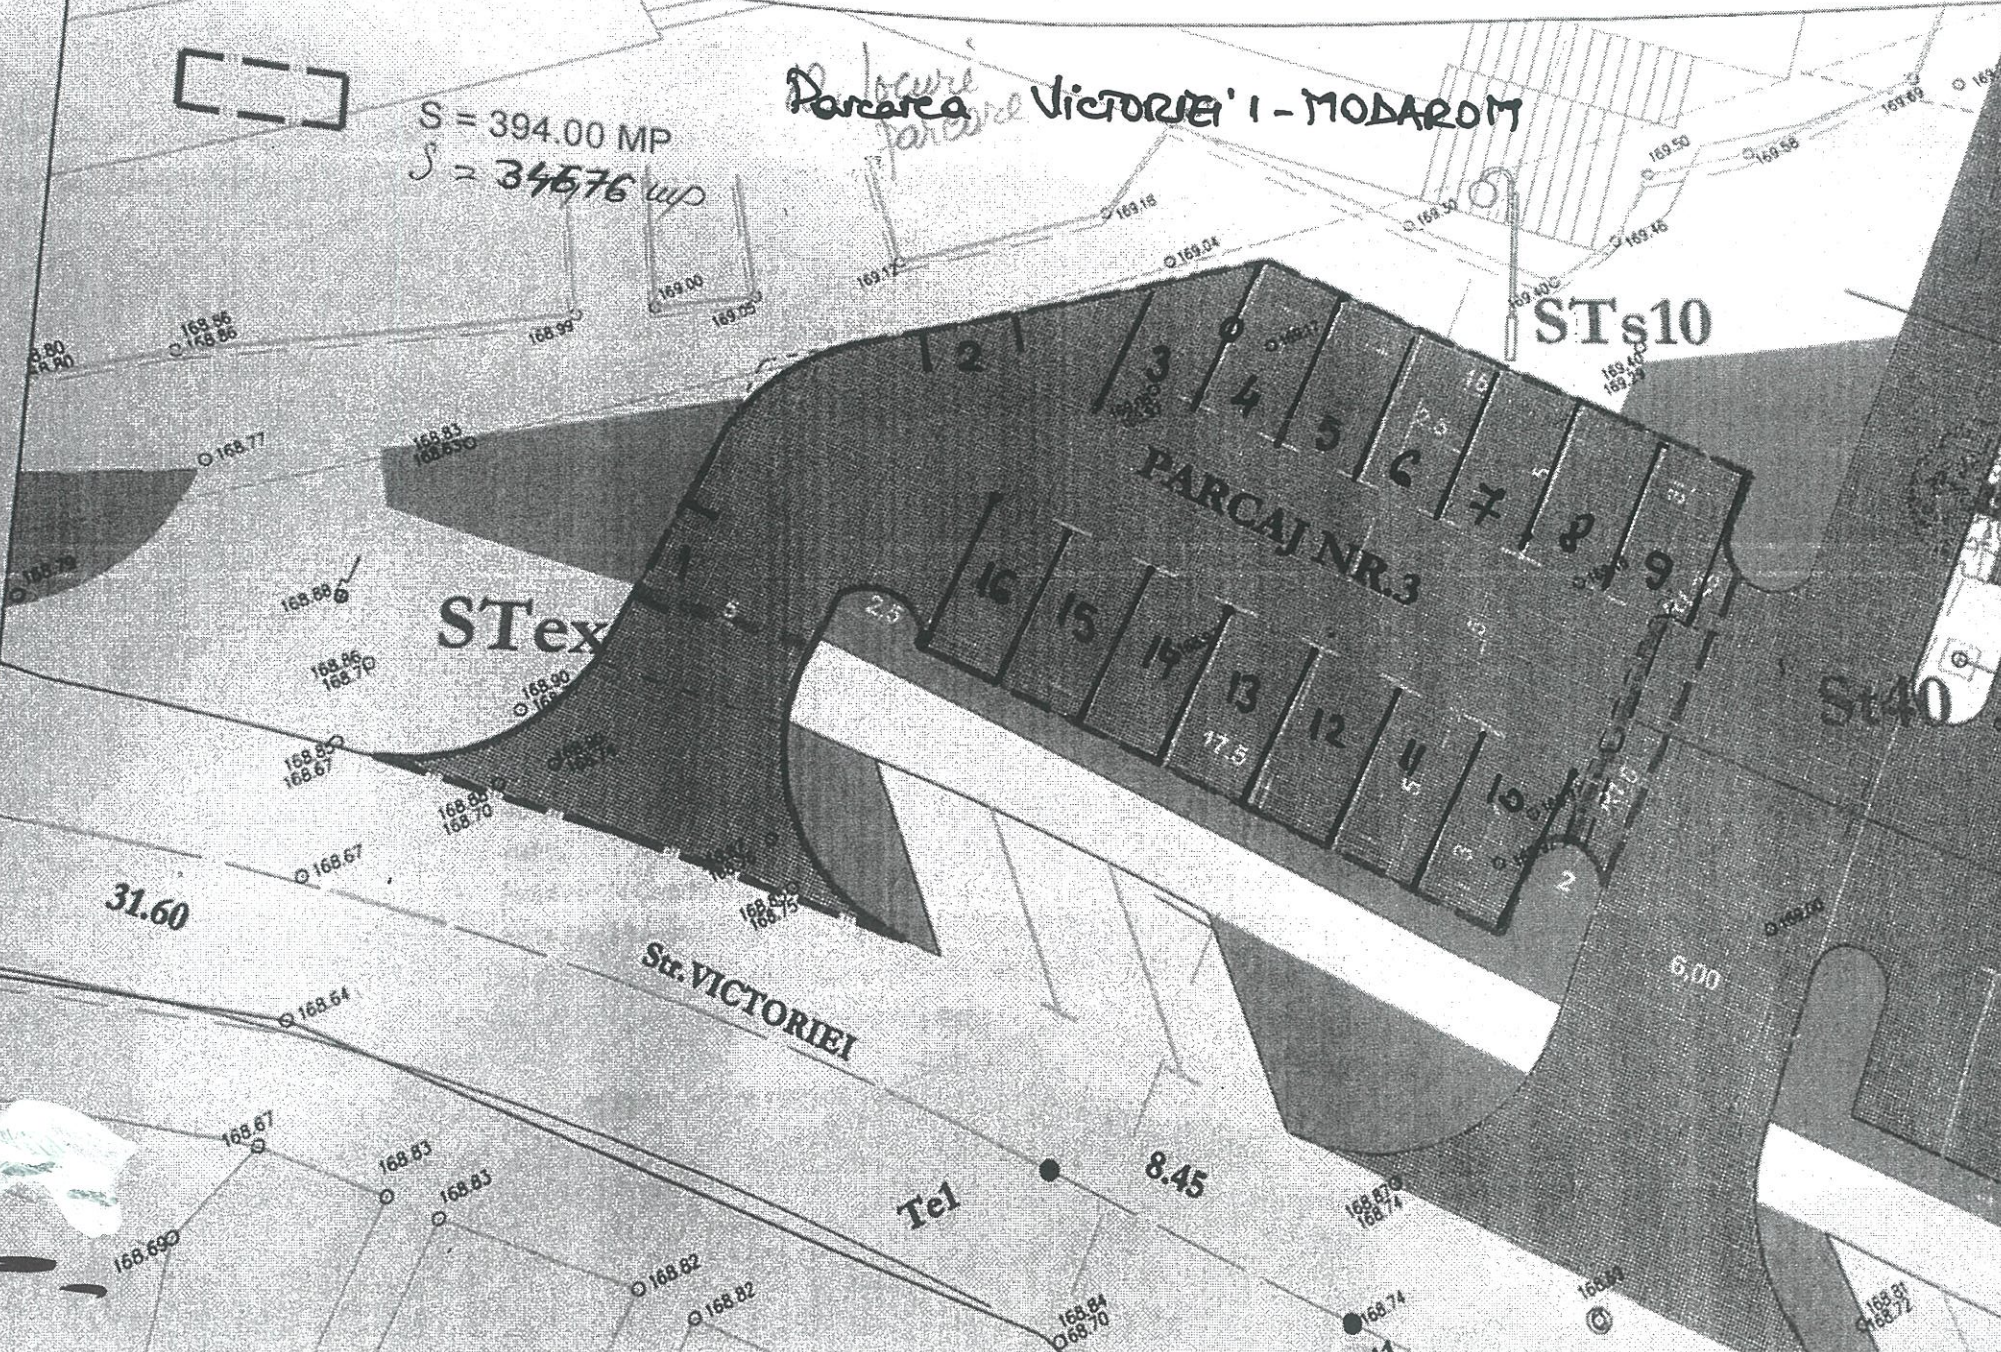

ACT ADITIONAL NR.1

Locuire parcare
Parcare Victoria'1 - MODAROM

S = 394.00 MP
S = 34576 mp

STs10

PARCAJ NR.3

STex

St40

Str. VICTORIEI

Tel

31.60

8.45

6.00