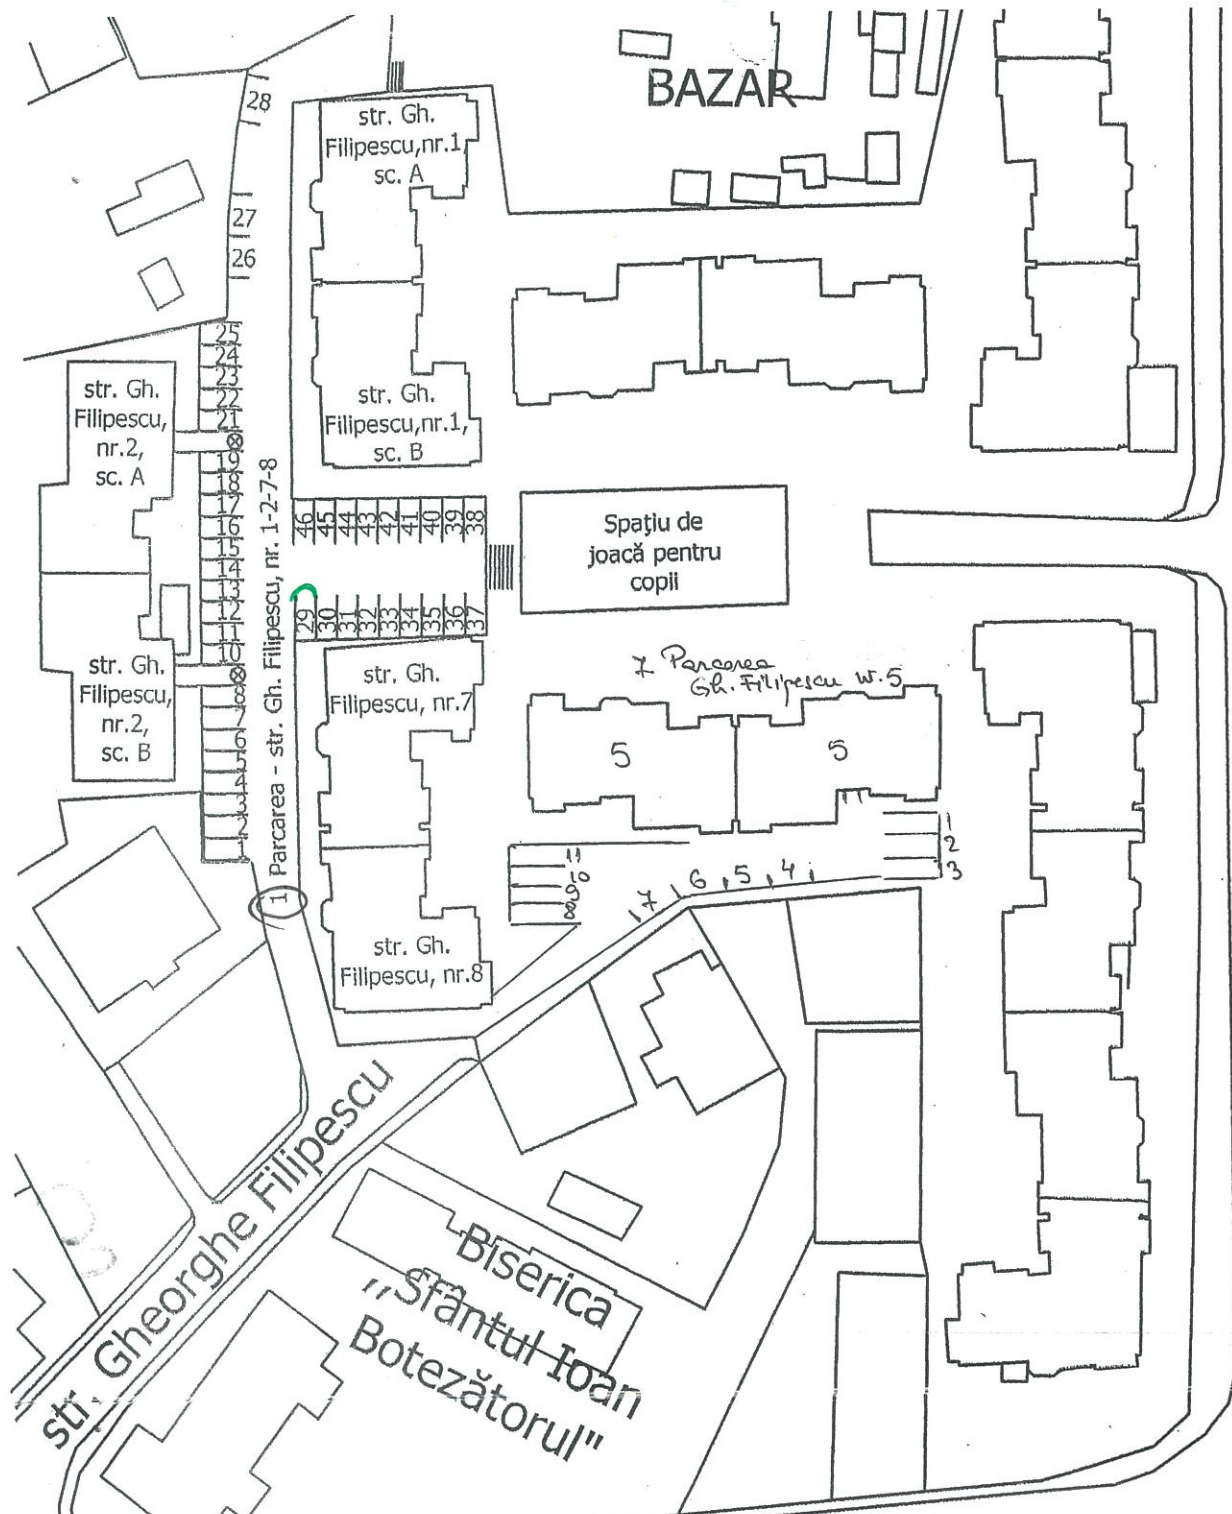

CARTAL Nr. 19

1. Parcarea 19.201 - str. Gh. Filipescu, nr. 1-2-7-8
2. Parcarea 19.319 - str. Gh. Filipescu, nr. 9-11
3. Parcarea 19.321 - Calea Națională, nr. 86-88
4. Parcarea 19.317 - str. Gh. Filipescu, nr. 13-15-17-19
5. Parcarea 19.318 - str. Gh. Filipescu, nr. 17-19-21-23
6. Parcarea 19.320 - Calea Națională, nr. 90
7. Parcarea Gh. Filipescu nr. 5

Calea Națională

AVIZAT,
VICEPRIMAR

Șef Serviciu Patrimoniu,

Desenat,
Popa Petru