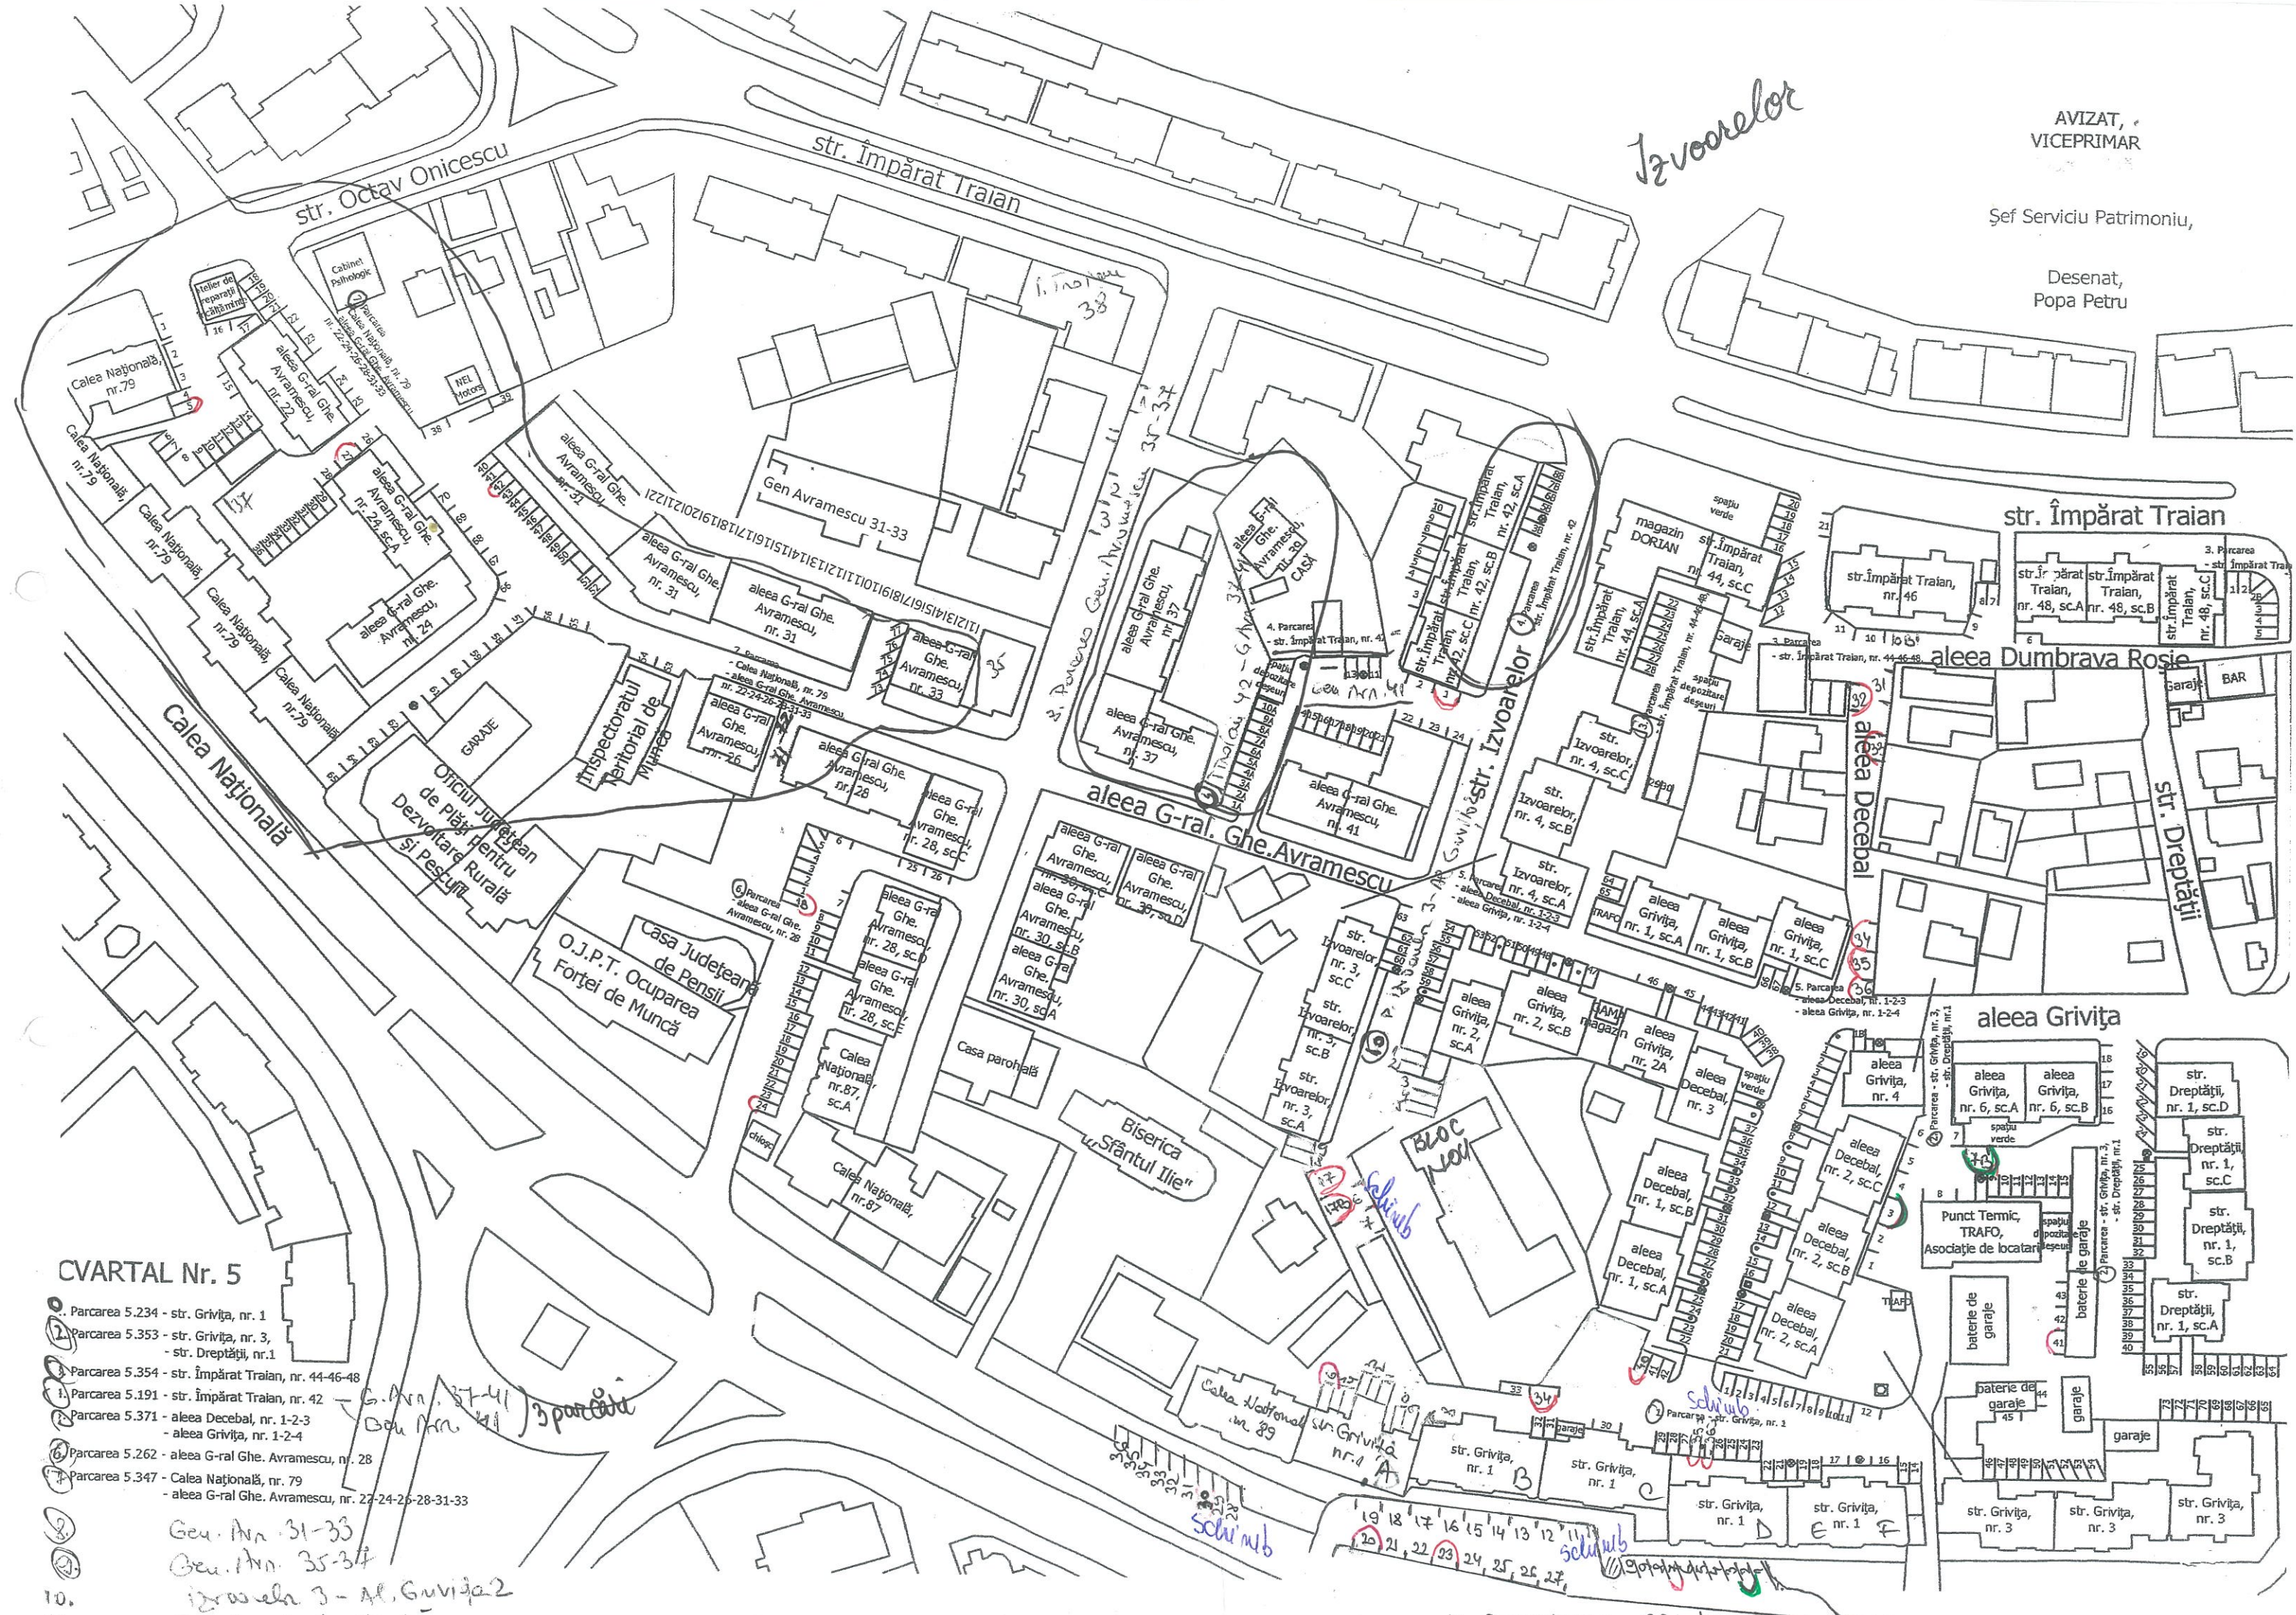

AVIZAT,
VICEPRIMAR

Şef Serviciu Patrimoniu,

Desenat,
Popa Petru

Izvoarelor

CVARTAL Nr. 5

1. Parcare 5.234 - str. Grivița, nr. 1
2. Parcare 5.353 - str. Grivița, nr. 3, - str. Dreptății, nr.1
3. Parcare 5.354 - str. Împărat Traian, nr. 44-46-48
4. Parcare 5.191 - str. Împărat Traian, nr. 42
5. Parcare 5.371 - aleea Decebal, nr. 1-2-3 - aleea Grivița, nr. 1-2-4
6. Parcare 5.262 - aleea G-ral Ghe. Avramescu, nr. 28
7. Parcare 5.347 - Calea Națională, nr. 79 - aleea G-ral Ghe. Avramescu, nr. 22-24-26-28-31-33

Gen. An. 31-33
Gen. An. 35-37
Izvoarelor 3 - Al. Grivița 2
Grivița 1 - la strada.

- 19 18 17 16 15 14 13 12 11
- 20 21 22 23 24 25 26 27

11. PARCAREA GRIVIȚA nr. 1-17