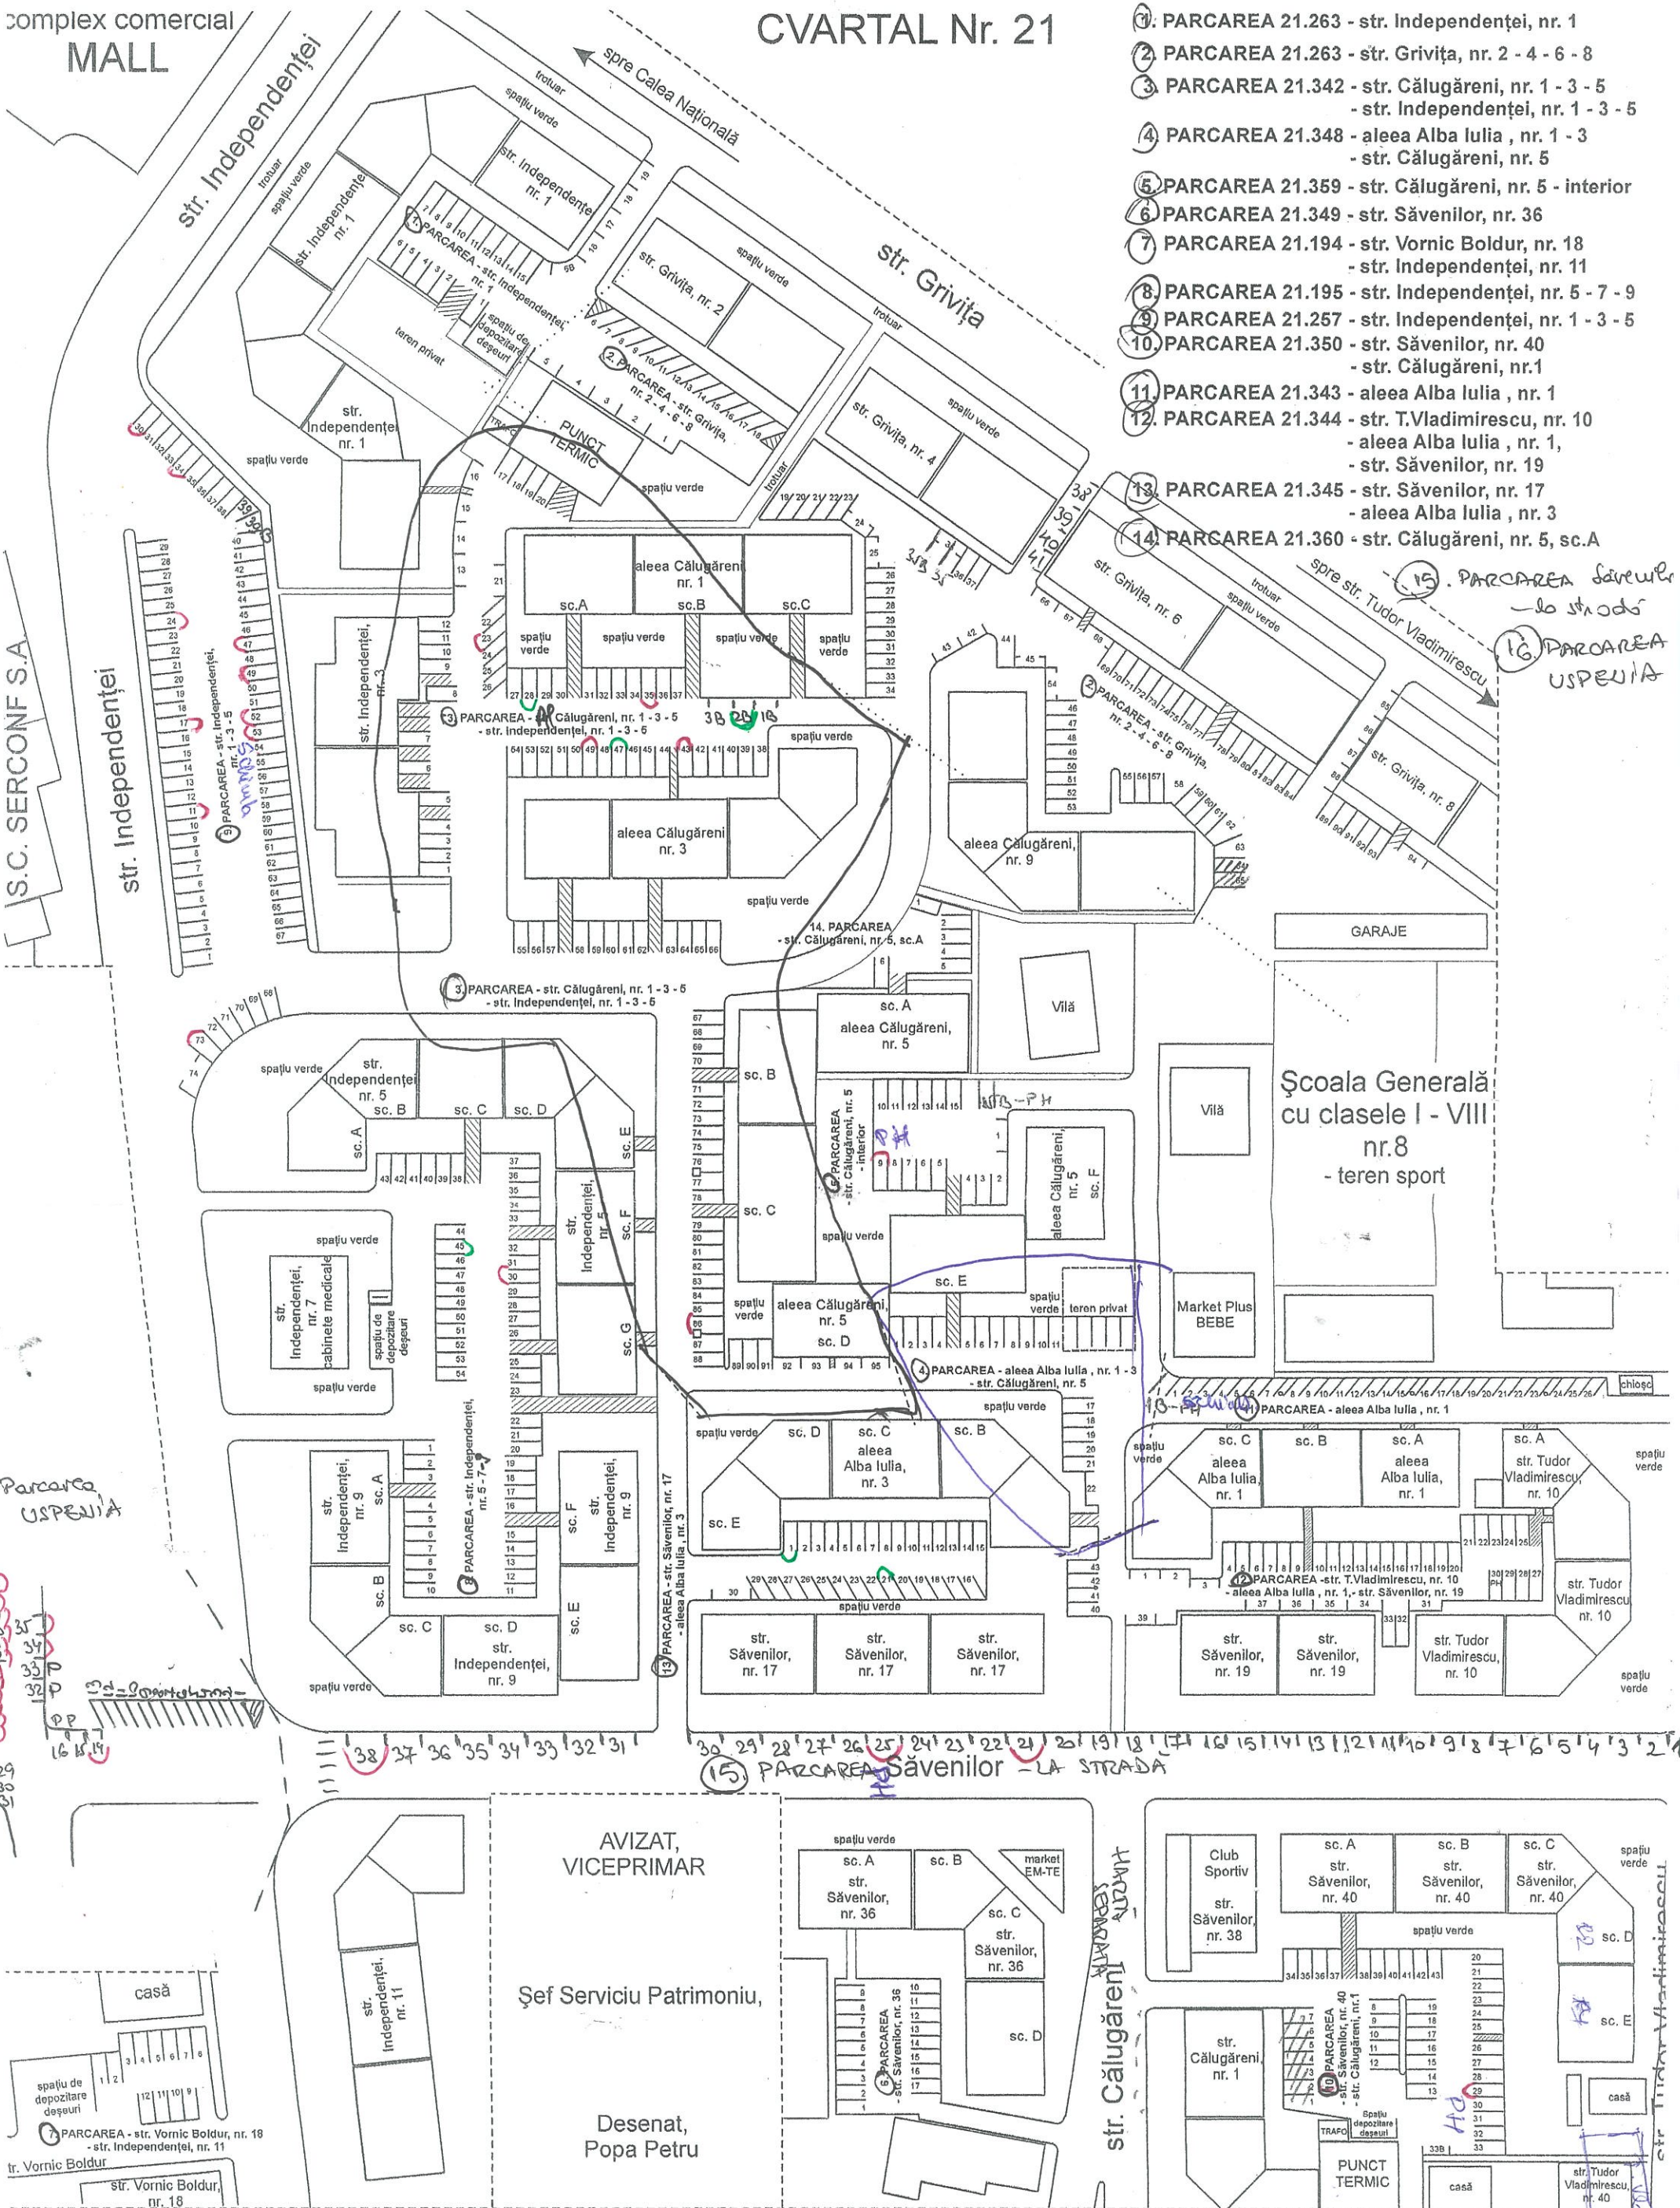

# CVARTAL Nr. 21

complex comercial  
**MALL**

1. PARCAREA 21.263 - str. Independenței, nr. 1
2. PARCAREA 21.263 - str. Grivița, nr. 2 - 4 - 6 - 8
3. PARCAREA 21.342 - str. Călugăreni, nr. 1 - 3 - 5  
- str. Independenței, nr. 1 - 3 - 5
4. PARCAREA 21.348 - aleea Alba Iulia, nr. 1 - 3  
- str. Călugăreni, nr. 5
5. PARCAREA 21.359 - str. Călugăreni, nr. 5 - interior
6. PARCAREA 21.349 - str. Săvenilor, nr. 36
7. PARCAREA 21.194 - str. Vornic Boldur, nr. 18  
- str. Independenței, nr. 11
8. PARCAREA 21.195 - str. Independenței, nr. 5 - 7 - 9
9. PARCAREA 21.257 - str. Independenței, nr. 1 - 3 - 5
10. PARCAREA 21.350 - str. Săvenilor, nr. 40  
- str. Călugăreni, nr. 1
11. PARCAREA 21.343 - aleea Alba Iulia, nr. 1
12. PARCAREA 21.344 - str. T.Vladimirescu, nr. 10  
- aleea Alba Iulia, nr. 1,  
- str. Săvenilor, nr. 19
13. PARCAREA 21.345 - str. Săvenilor, nr. 17  
- aleea Alba Iulia, nr. 3
14. PARCAREA 21.360 - str. Călugăreni, nr. 5, sc.A
15. PARCAREA Săvenilor  
- la strada
16. PARCAREA  
USPENIA