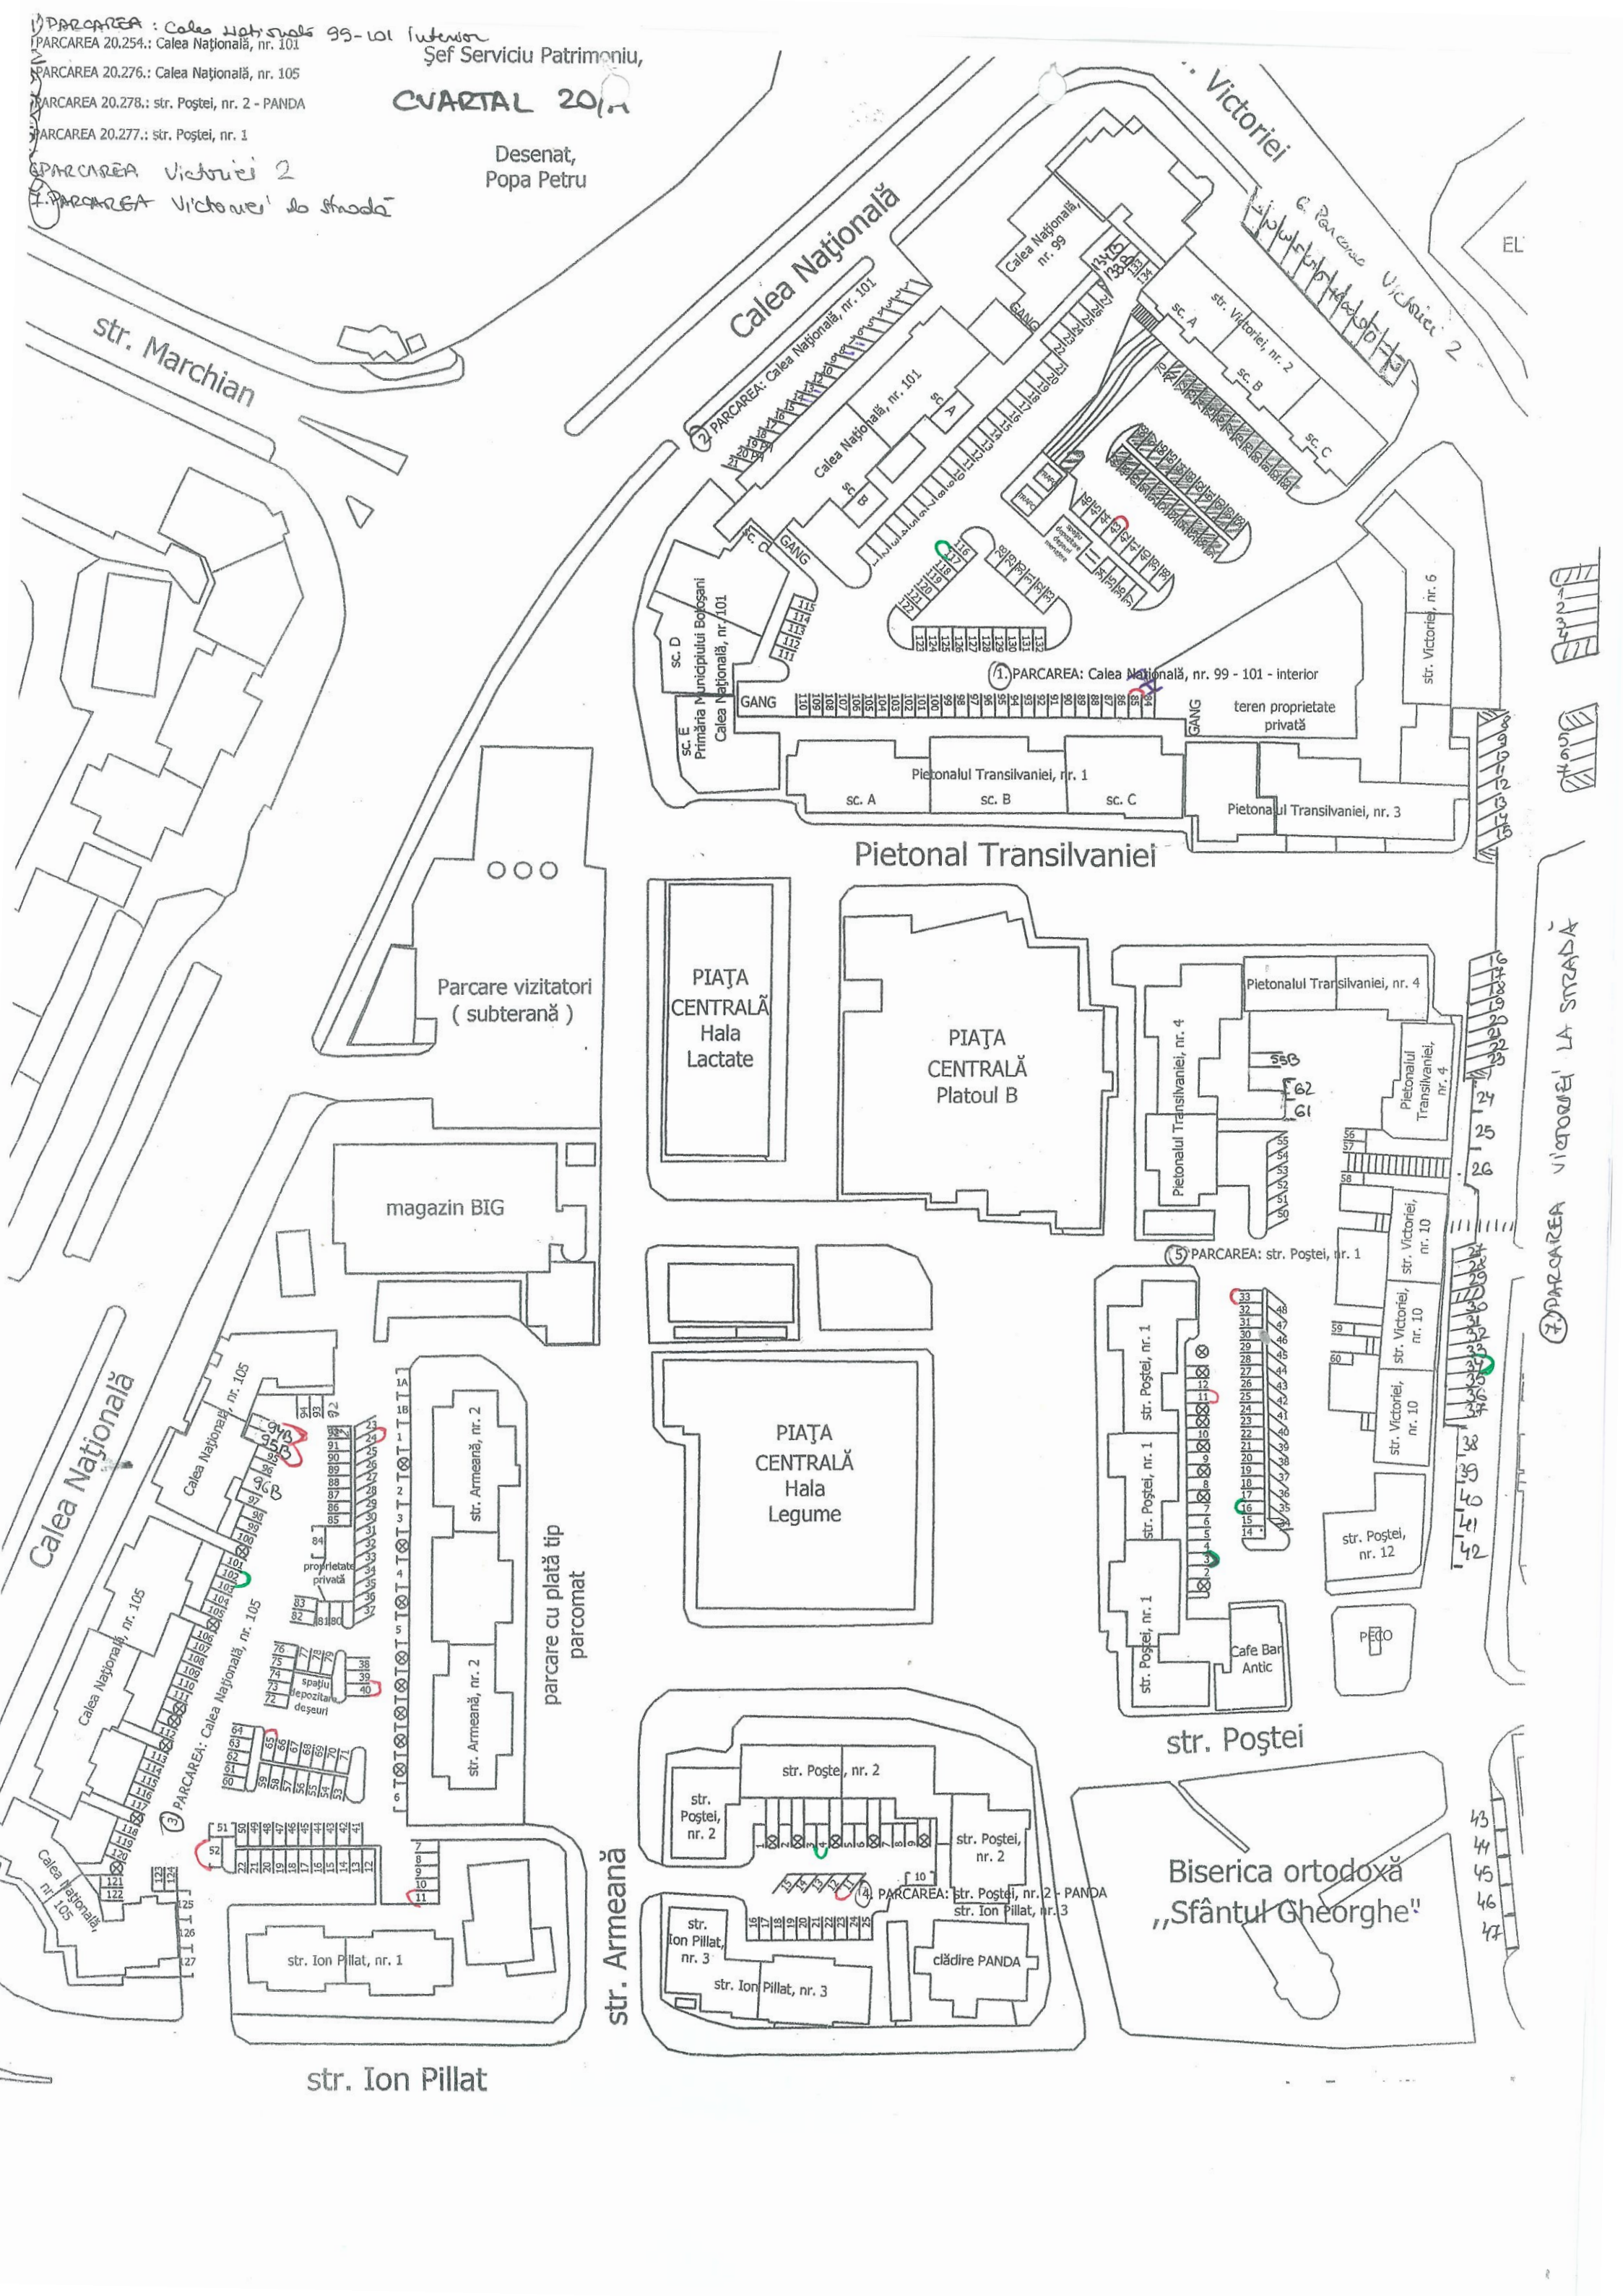

1) PARCAREA : Calea Națională nr. 99-101 interior

2) PARCAREA 20.254.: Calea Națională, nr. 101

3) PARCAREA 20.276.: Calea Națională, nr. 105

4) PARCAREA 20.278.: str. Poștei, nr. 2 - PANDA

5) PARCAREA 20.277.: str. Poștei, nr. 1

6) PARCAREA Victoriei 2

7) PARCAREA Victoriei la strada

Șef Serviciu Patrimoniu,

CVARTAL 2011

Desenat,
Popa Petru

str. Marchian

Calea Națională

Victoriei

Pietonal Transilvaniei

Parcare vizitatori
(subterană)

PIAȚA
CENTRALĂ
Hala
Lactate

PIAȚA
CENTRALĂ
Platoul B

magazin BIG

PIAȚA
CENTRALĂ
Hala
Legume

str. Poștei

Calea Națională

Calea Națională, nr. 105

Calea Națională, nr. 105

Calea Națională, nr. 105

str. Armeană, nr. 2

str. Armeană, nr. 2

parcare cu plată tip
parcomat

str. Ion Pillat, nr. 1

str. Ion Pillat

str. Poștei, nr. 2

str. Ion Pillat, nr. 3

str. Ion Pillat, nr. 3

str. Poștei, nr. 2

str. Poștei, nr. 2 - PANDA
str. Ion Pillat, nr. 3

clădire PANDA

Biserica ortodoxă
"Sfântul Gheorghe"

43
44
45
46
47

7) PARCAREA VICTORIEI LA STRADA

EL