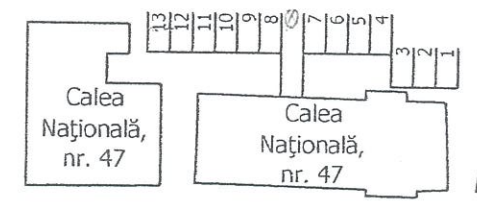

GARA

Autogara
Allory Tour

CVARTAL Nr. 3

1. Parcare 3.239 - Calea Națională, nr. 45-47
2. Parcare 3.54 - str. Gării, nr. 4
3. Parcare 3.146 - Calea Națională, nr. 49-51 - *Gării 2-4*
4. Parcare 3.145 - str. Aprod Purice, nr. 3 - *C. Nat 53-55*
5. Parcare 3.143 - Calea Națională, nr. 55 - *A. Purice 1-3*
6. Parcare 3.142 - str. Aprod Purice, nr. 1 - *C. Nat 55*
7. Parcare Aprod Purice la strada

S.C.
Transport
Călători
S.A.

Autogara
APETRANS

str. Gării,
nr. 4

stație
OMV

str. Gării

str. Gării,
nr. 2

Baterie
garaje

3. Parcare 3.146
- Calea Națională, nr. 49-51

Calea
Națională,
nr. 49

Cale
Naționa
nr. 5

Calea Națională

JATEX S.A.