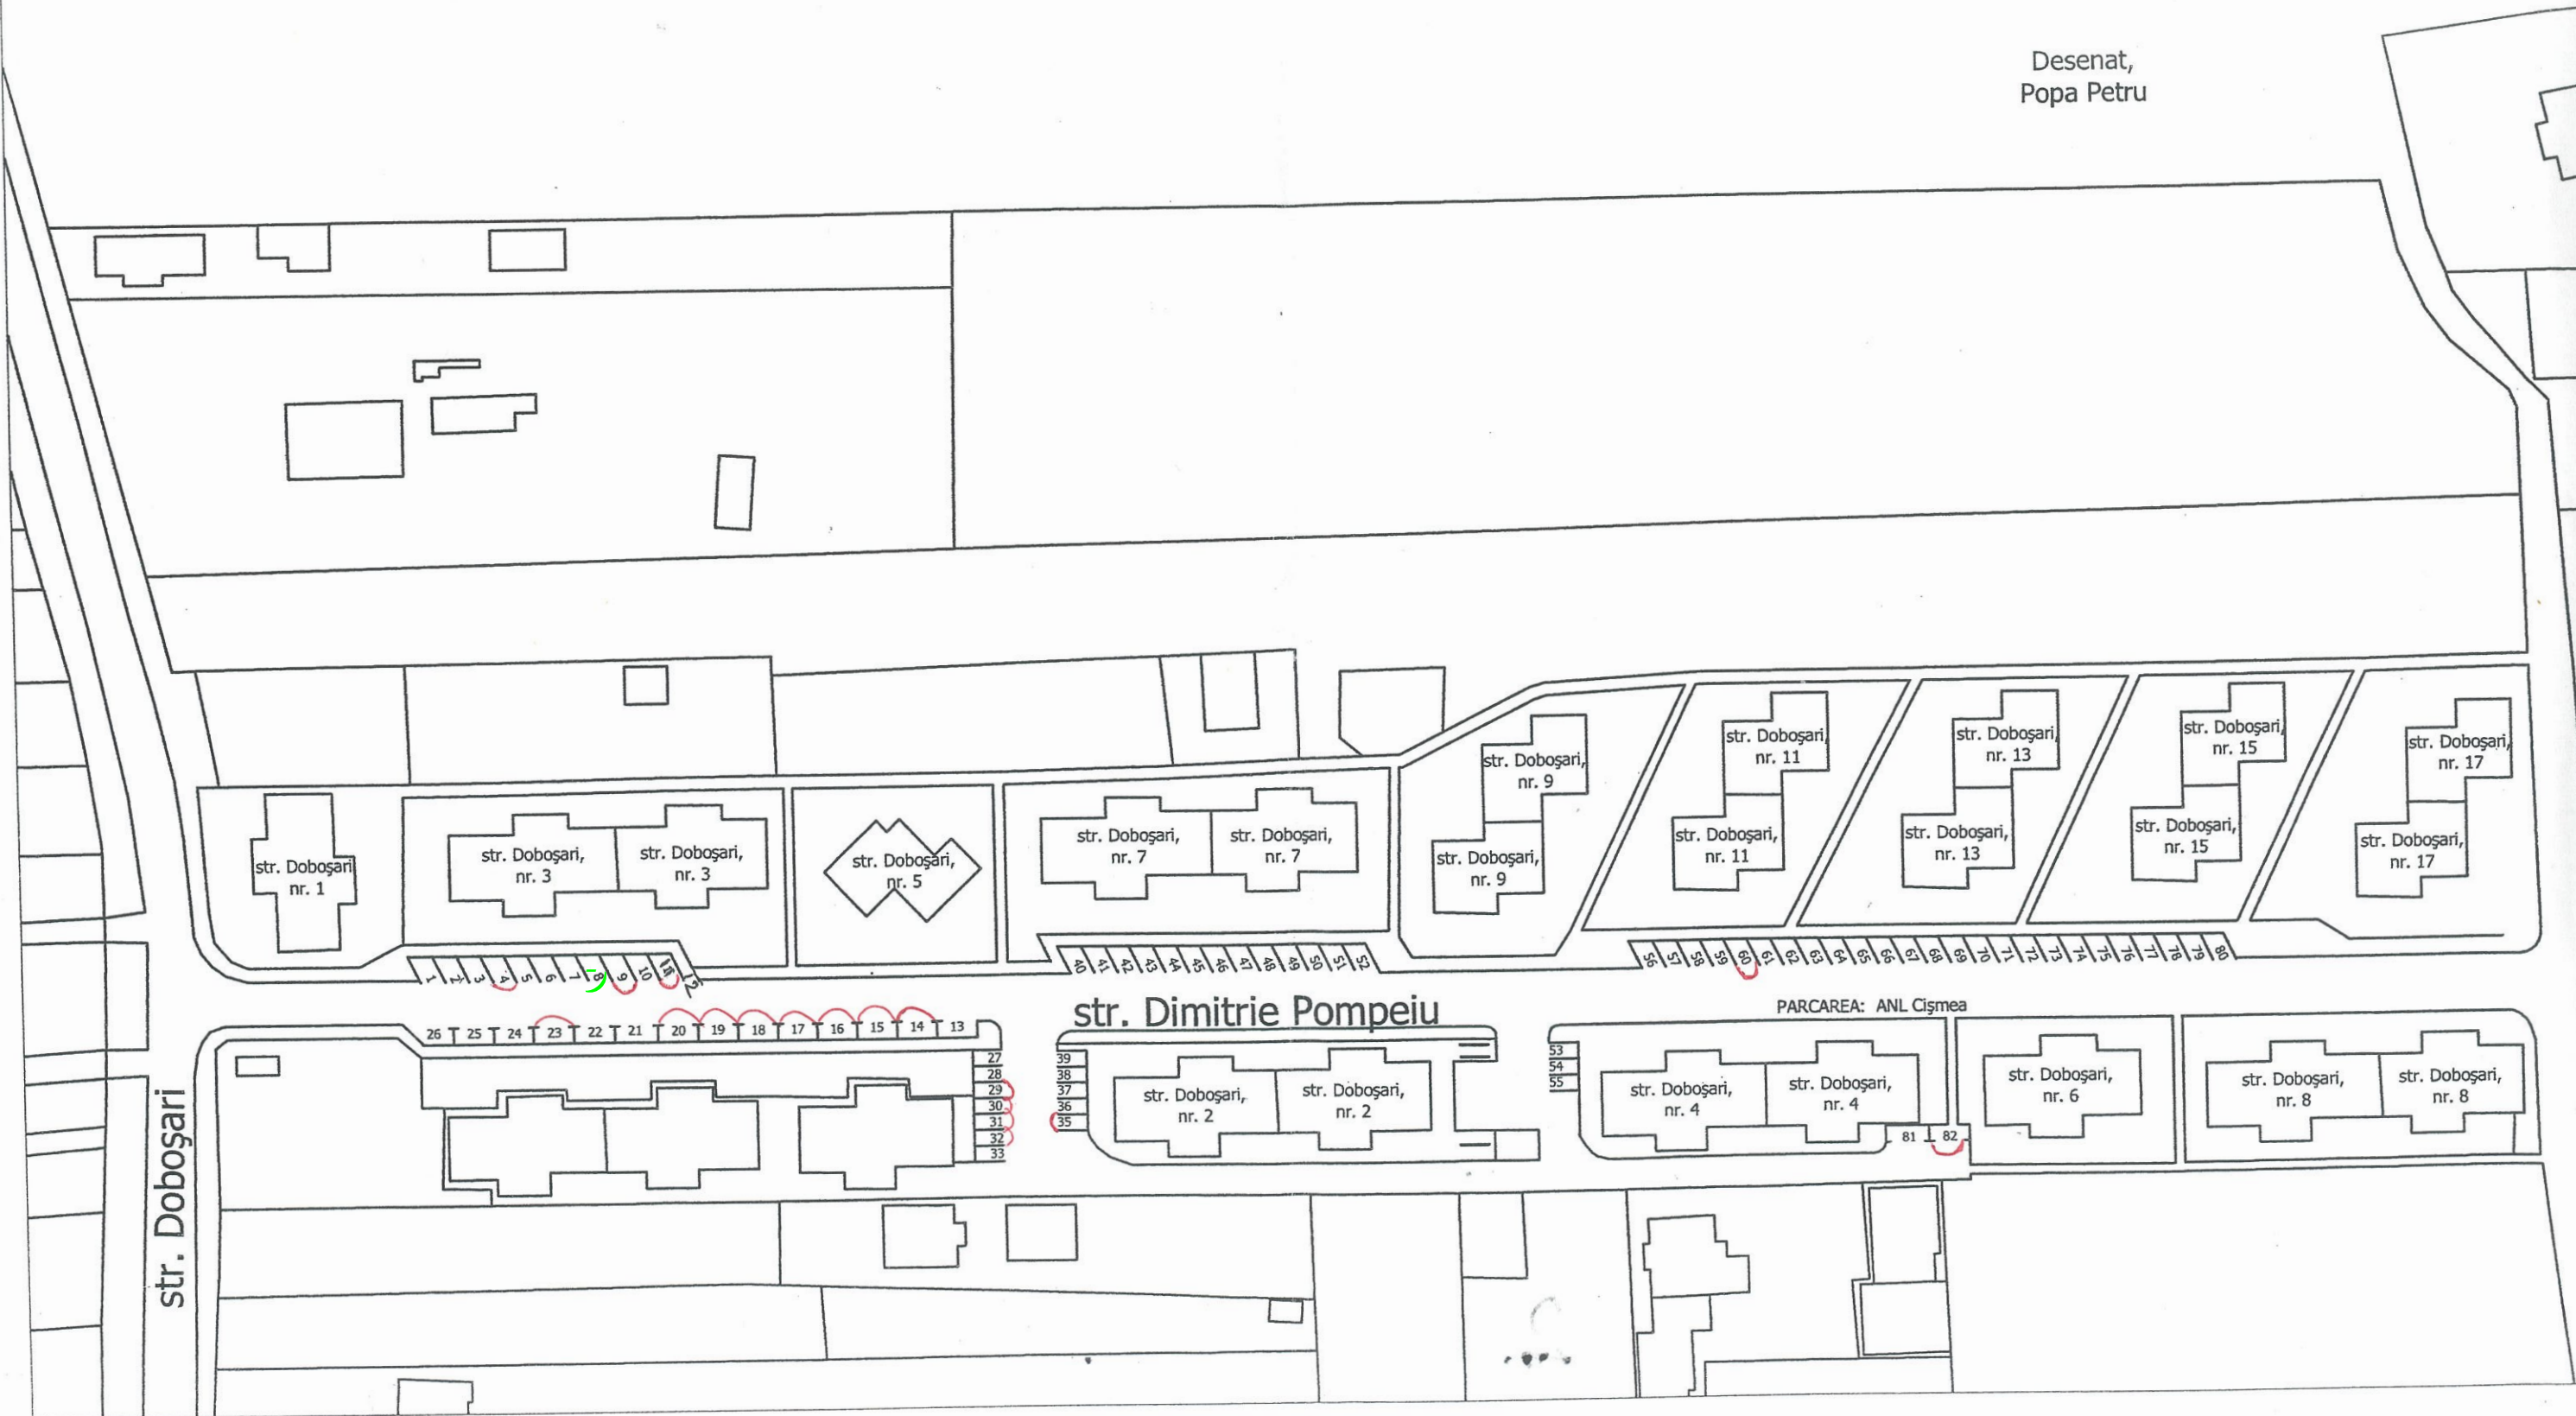

Desenat,  
Popa Petru

1.

AVIZAT,  
VICEPRIMAR

PARCAREA 1.236.: ANL Cişmea

Şef Serviciu Patrimoniu,

Desenat,  
Popa Petru

171 18191011121

111213141516