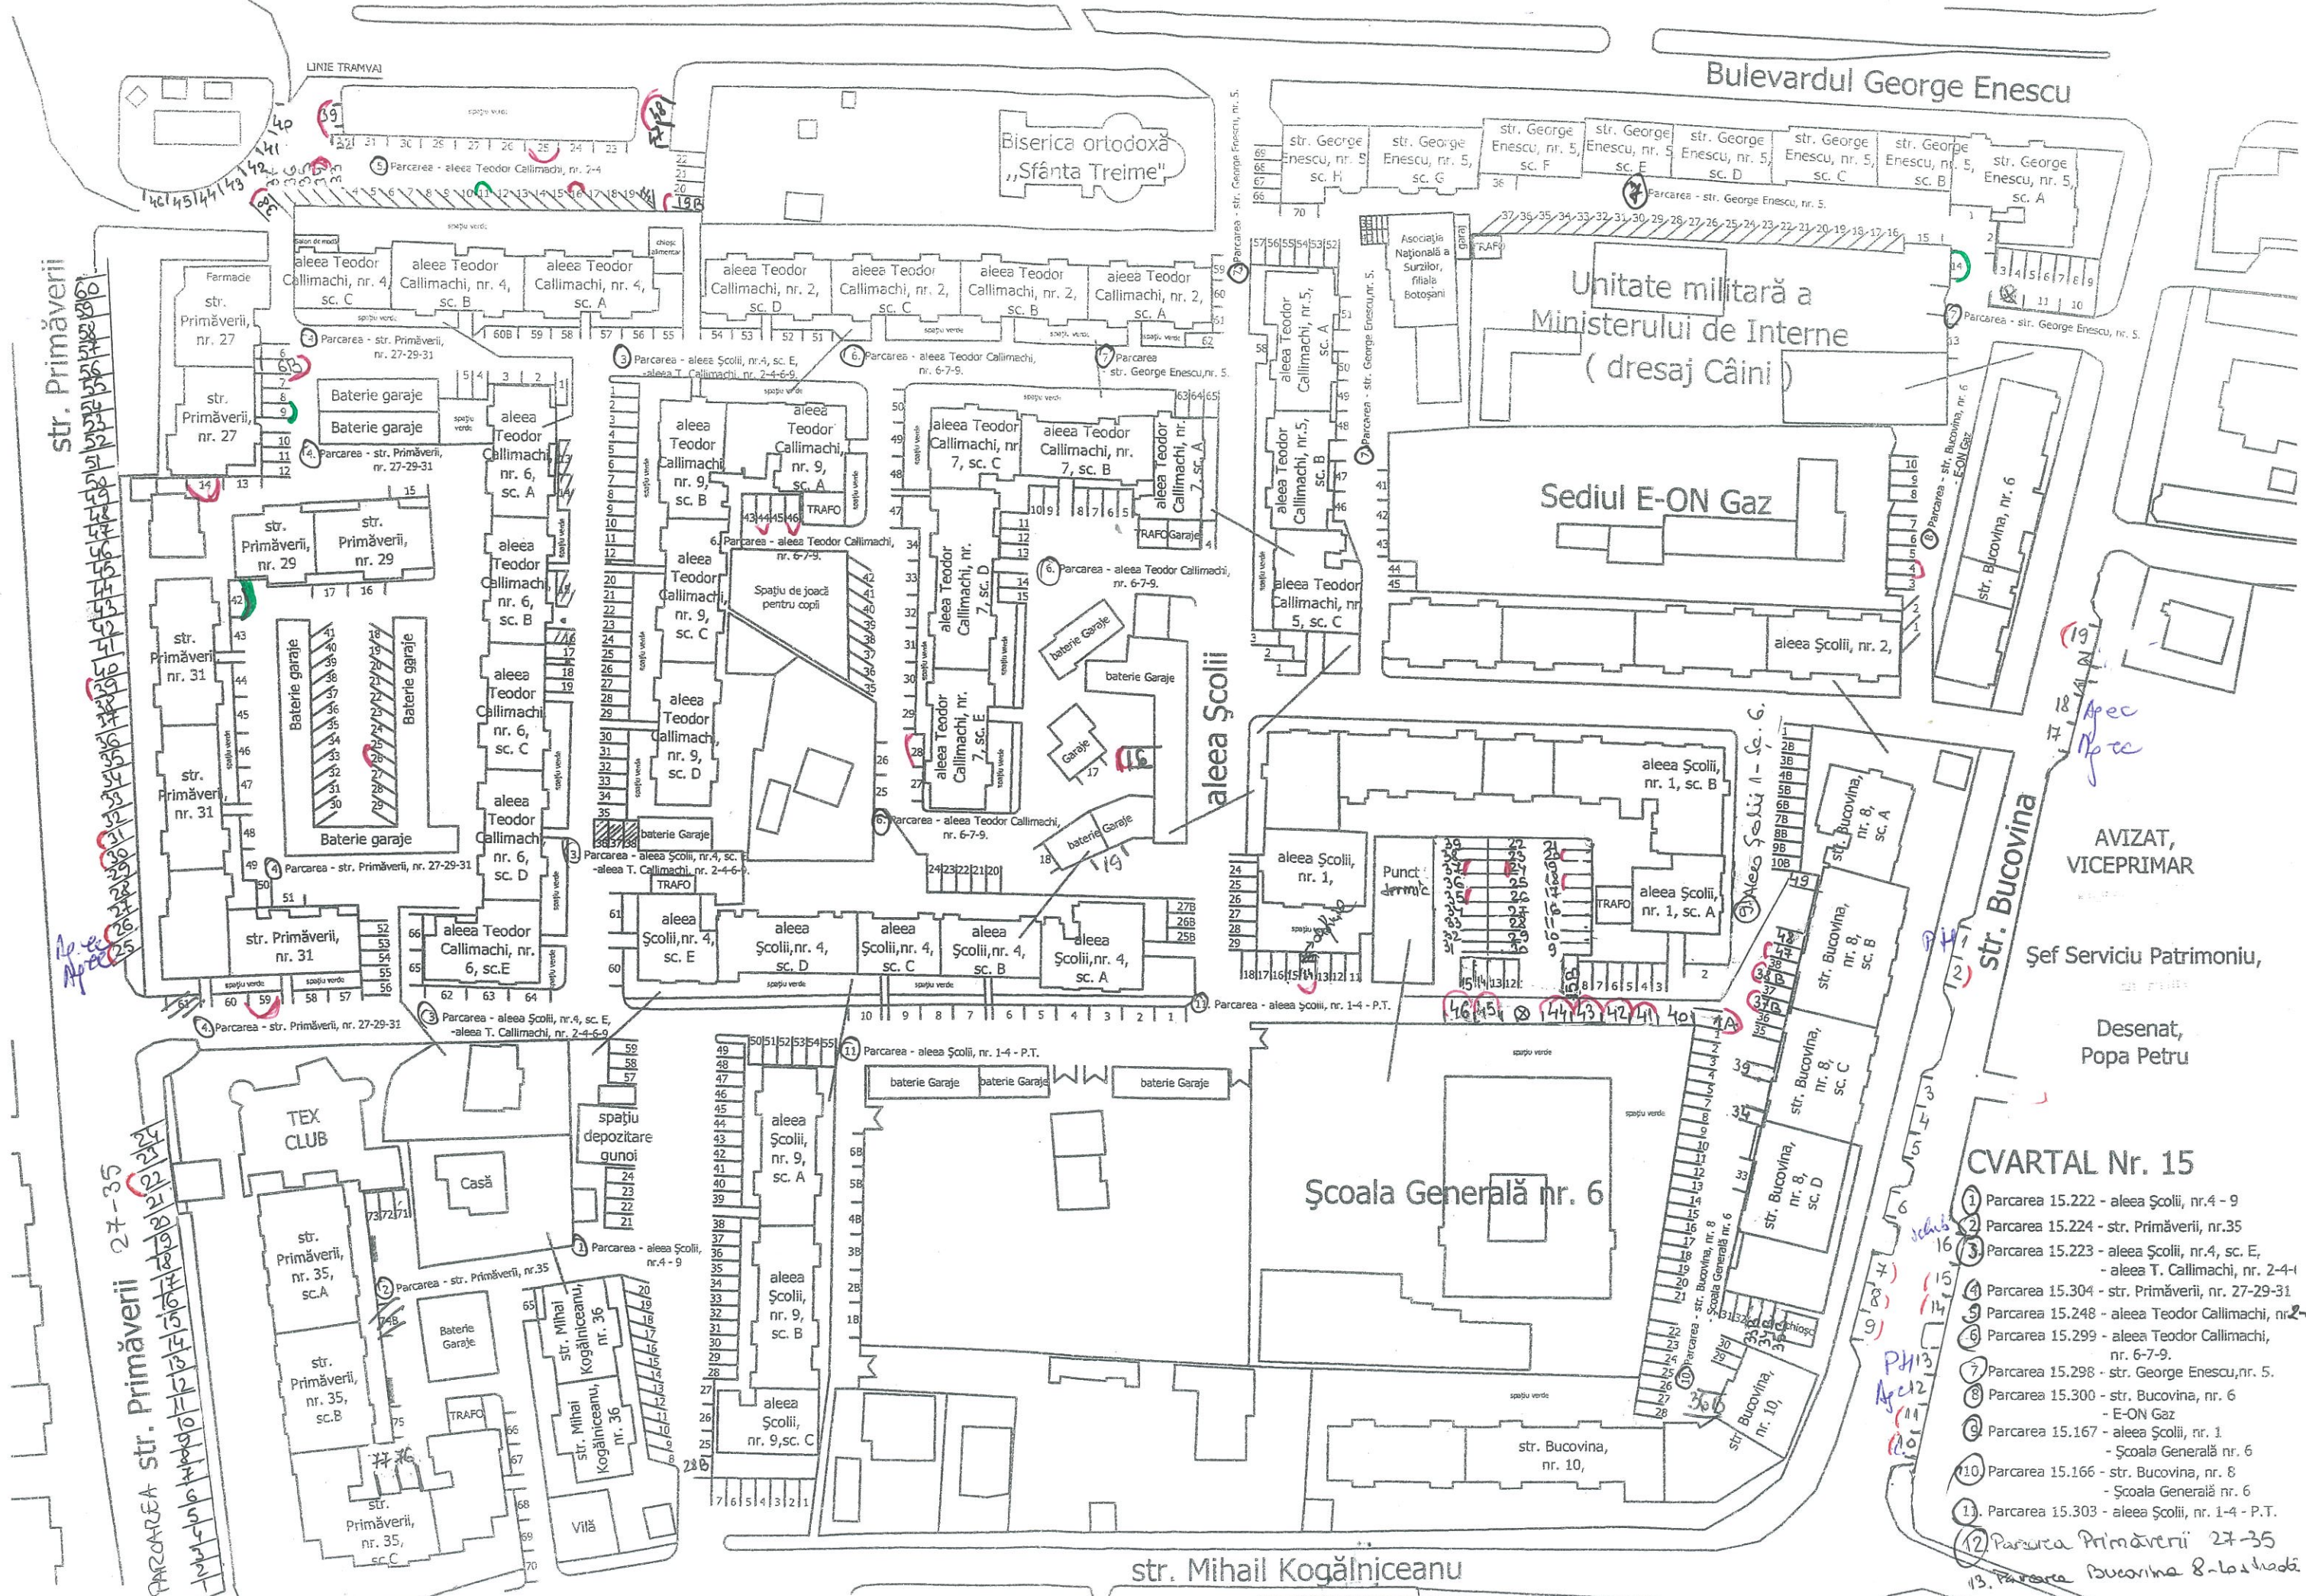

AVIZAT,
VICEPRIMAR
Șef Serviciu Patrimoniu,
Desenat,
Popa Petru

CVARTAL Nr. 15

1) Parcarea 15.222 - aleea Școlii, nr.4 - 9
2) Parcarea 15.224 - str. Primăverii, nr.35
3) Parcarea 15.223 - aleea Școlii, nr.4, sc. E, - aleea T. Callimachi, nr. 2-4-1
4) Parcarea 15.304 - str. Primăverii, nr. 27-29-31
5) Parcarea 15.248 - aleea Teodor Callimachi, nr.2-4-1
6) Parcarea 15.299 - aleea Teodor Callimachi, nr. 6-7-9.
7) Parcarea 15.298 - str. George Enescu, nr. 5.
8) Parcarea 15.300 - str. Bucovina, nr. 6 - E-ON Gaz
9) Parcarea 15.167 - aleea Școlii, nr. 1 - Școala Generală nr. 6
10) Parcarea 15.166 - str. Bucovina, nr. 8 - Școala Generală nr. 6
11) Parcarea 15.303 - aleea Școlii, nr. 1-4 - P.T.
12) Parcarea Primăverii 27-35
13) Parcarea Bucovina 8-10-11-12-13-14-15-16-17-18-19-20-21-22-23-24-25-26-27-28-29-30-31-32-33-34-35-36-37-38-39-40-41-42-43-44-45-46-47-48-49-50-51-52-53-54-55-56-57-58-59-60-61-62-63-64-65-66-67-68-69-70

str. Primăverii

Bulevardul George Enescu

Biserica ortodoxă „Sfânta Treime”

Unitate militară a Ministerului de Interne (dresaj Câini)

Sediul E-ON Gaz

Școala Generală nr. 6

str. Mihail Kogălniceanu

LINIE TRAMVAI

aleea Teodor Callimachi, nr. 4, sc. C

aleea Teodor Callimachi, nr. 4, sc. B

aleea Teodor Callimachi, nr. 4, sc. A

aleea Teodor Callimachi, nr. 6, sc. A

aleea Teodor Callimachi, nr. 6, sc. B

aleea Teodor Callimachi, nr. 6, sc. C

aleea Teodor Callimachi, nr. 6, sc. D

aleea Teodor Callimachi, nr. 6, sc. E

aleea Școlii, nr. 4, sc. E

aleea Școlii, nr. 4, sc. D

aleea Școlii, nr. 4, sc. C

aleea Școlii, nr. 4, sc. B

aleea Școlii, nr. 4, sc. A

aleea Școlii, nr. 9, sc. A

aleea Școlii, nr. 9, sc. B

aleea Școlii, nr. 9, sc. C

aleea Școlii, nr. 9, sc. D

aleea Școlii, nr. 9, sc. E

aleea Școlii, nr. 1, sc. B

aleea Școlii, nr. 1, sc. A

aleea Școlii, nr. 1, sc. C

aleea Școlii, nr. 1, sc. D

aleea Școlii, nr. 1, sc. E

aleea Școlii, nr. 1, sc. F

aleea Școlii, nr. 1, sc. G

aleea Școlii, nr. 1, sc. H

aleea Școlii, nr. 1, sc. I

aleea Școlii, nr. 1, sc. J

aleea Școlii, nr. 1, sc. K

aleea Școlii, nr. 1, sc. L

aleea Școlii, nr. 1, sc. M

aleea Școlii, nr. 1, sc. N

aleea Școlii, nr. 1, sc. O

aleea Școlii, nr. 1, sc. P

aleea Școlii, nr. 1, sc. Q

aleea Școlii, nr. 1, sc. R

aleea Școlii, nr. 1, sc. S

aleea Școlii, nr. 1, sc. T

aleea Școlii, nr. 1, sc. U

aleea Școlii, nr. 1, sc. V

aleea Școlii, nr. 1, sc. W

aleea Școlii, nr. 1, sc. X

aleea Școlii, nr. 1, sc. Y

aleea Școlii, nr. 1, sc. Z

aleea Școlii, nr. 1, sc. AA

aleea Școlii, nr. 1, sc. AB

aleea Școlii, nr. 1, sc. AC

aleea Școlii, nr. 1, sc. AD

aleea Școlii, nr. 1, sc. AE

aleea Școlii, nr. 1, sc. AF

aleea Școlii, nr. 1, sc. AG

aleea Școlii, nr. 1, sc. AH

aleea Școlii, nr. 1, sc. AI

aleea Școlii, nr. 1, sc. AJ

aleea Școlii, nr. 1, sc. AK

aleea Școlii, nr. 1, sc. AL

aleea Școlii, nr. 1, sc. AM