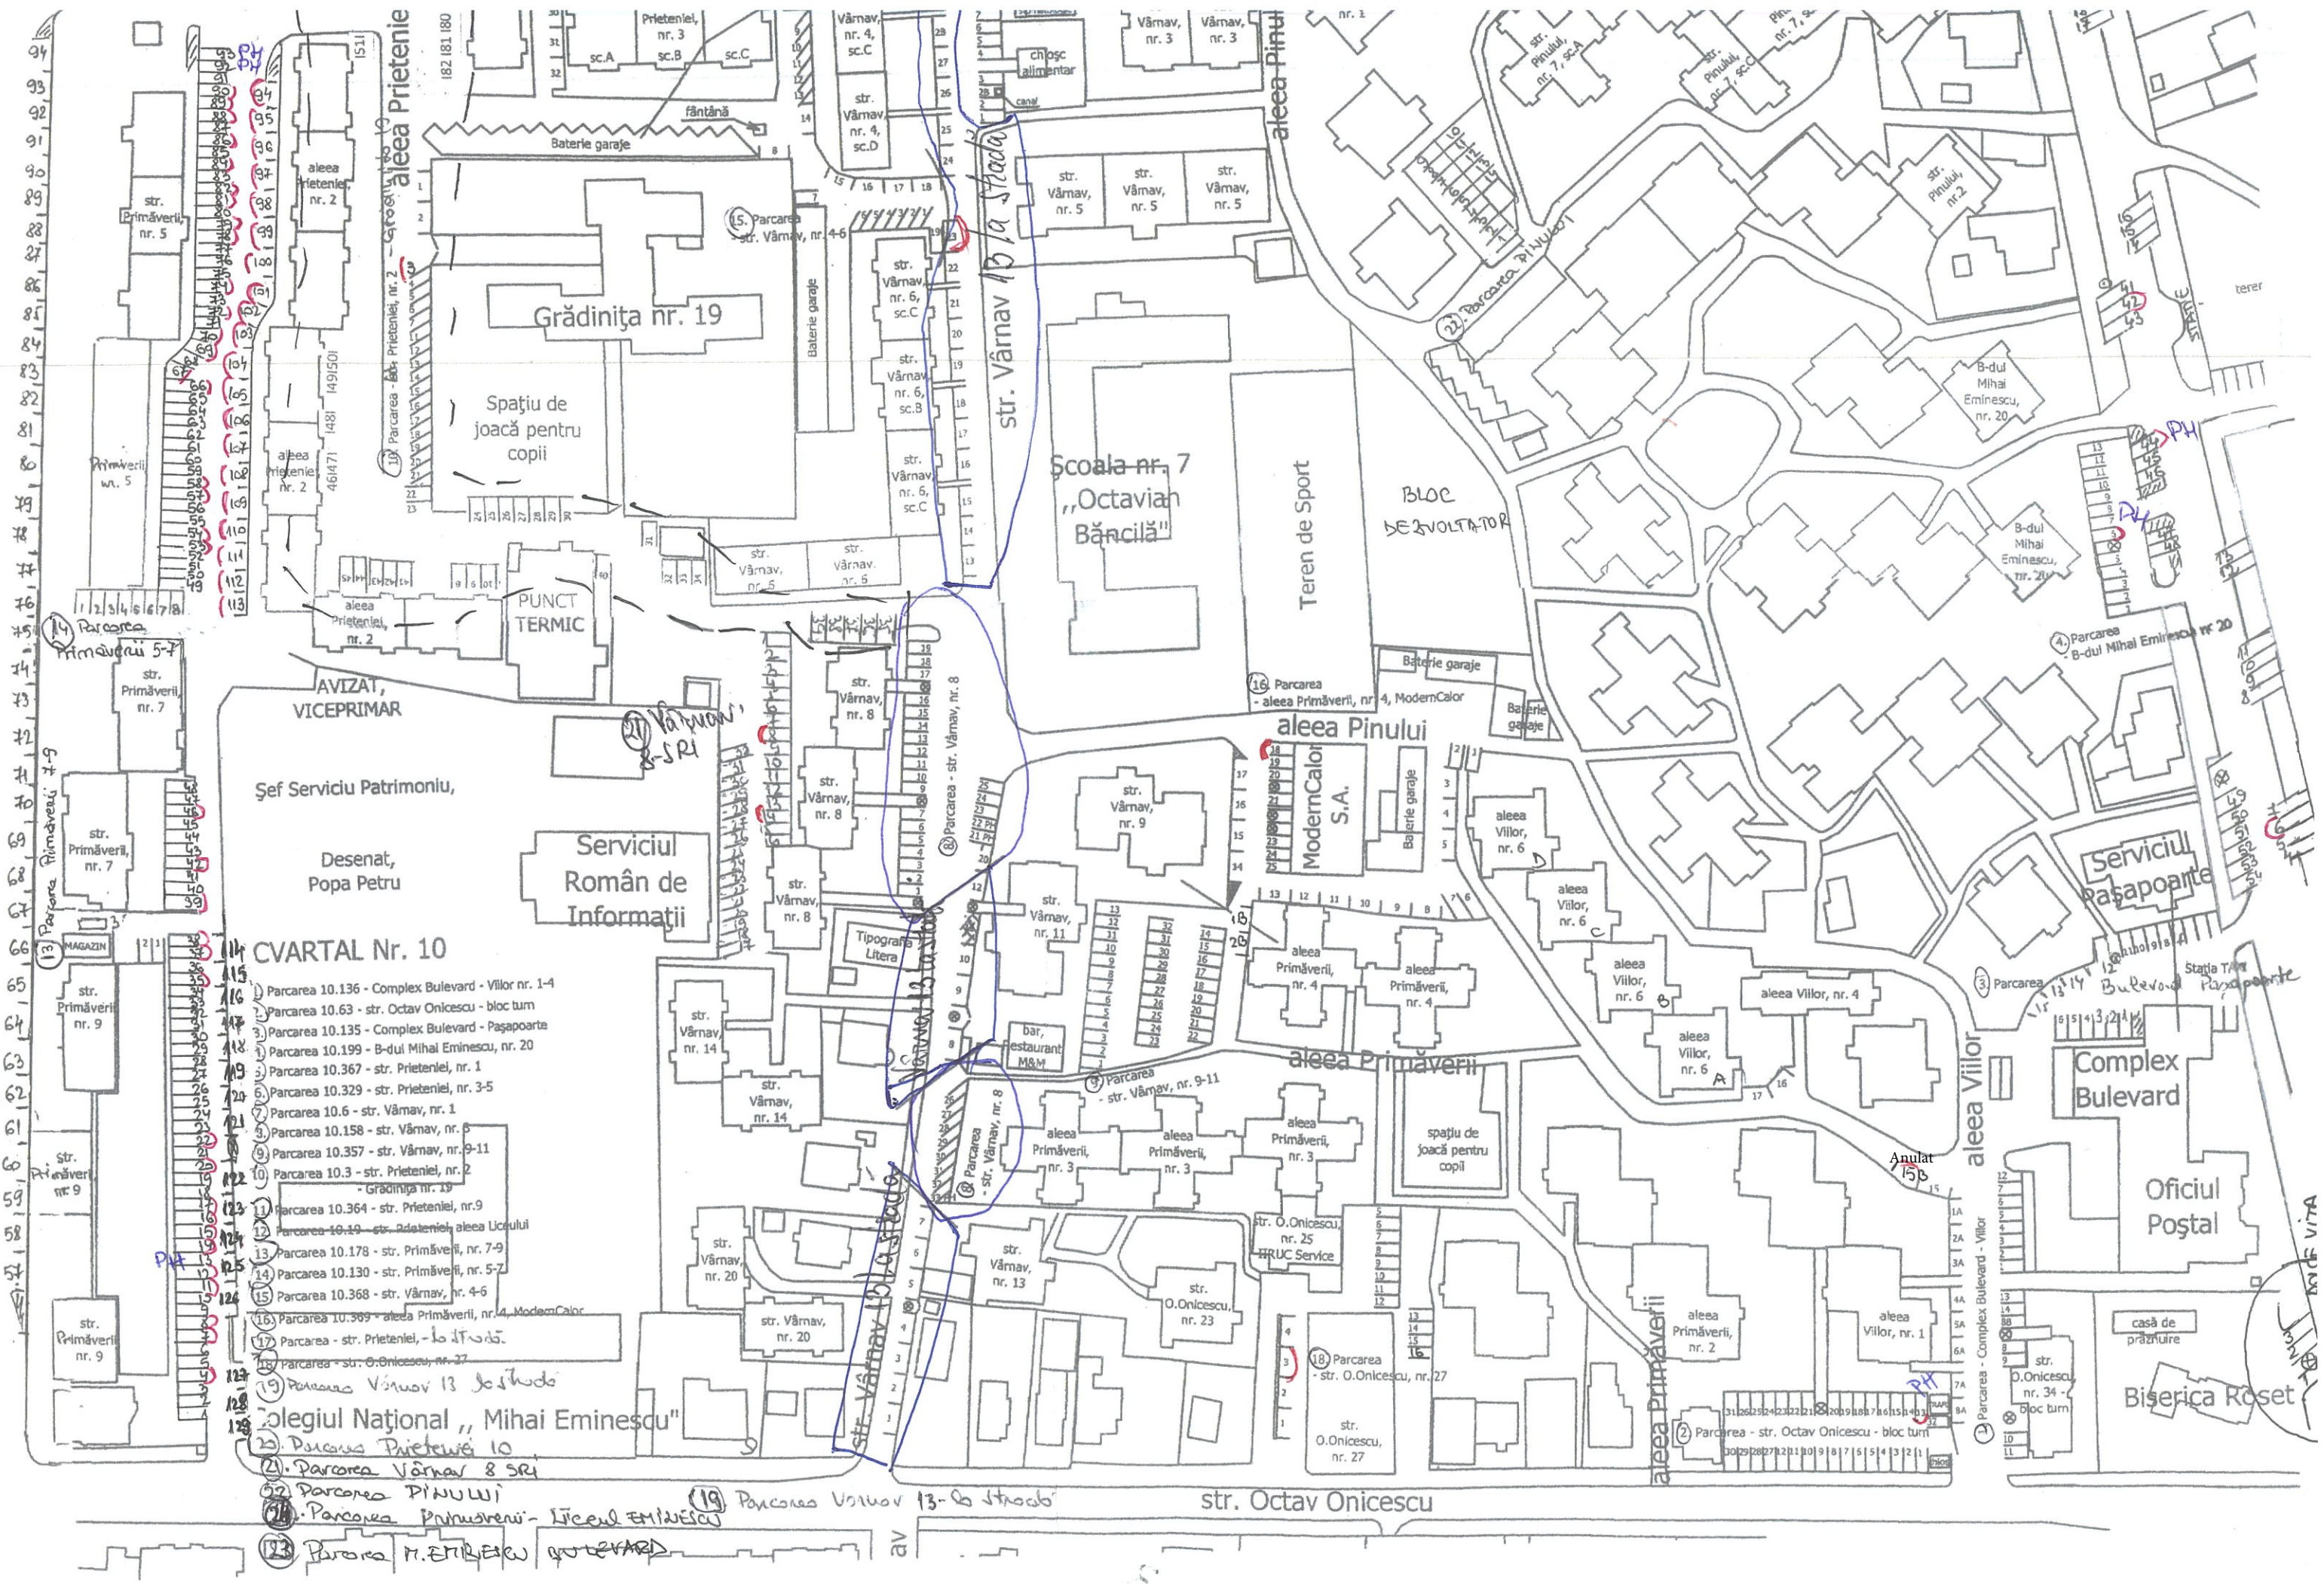

str. Prieteniei
nr. 223

str. Prieteniei
nr. 224

str. Prieteniei
nr. 225

str. Prieteniei
nr. 226

CVARTAL Nr. 10

- 1) Parcare 10.136 - Complex Boulevard - Vilor nr. 1-4
- 2) Parcare 10.63 - str. Octav Onicescu - bloc turn
- 3) Parcare 10.135 - Complex Boulevard - Pașapoarte
- 4) Parcare 10.199 - B-dul Mihai Eminescu, nr. 20
- 5) Parcare 10.367 - str. Prieteniei, nr. 1
- 6) Parcare 10.329 - str. Prieteniei, nr. 3-5
- 7) Parcare 10.6 - str. Vămav, nr. 1
- 8) Parcare 10.158 - str. Vămav, nr. 6
- 9) Parcare 10.357 - str. Vămav, nr. 9-11
- 10) Parcare 10.3 - str. Prieteniei, nr. 2 - Grădinița nr. 19
- 11) Parcare 10.364 - str. Prieteniei, nr. 9
- 12) Parcare 10.19 - str. Prieteniei, aleea Licului
- 13) Parcare 10.178 - str. Primăverii, nr. 7-9
- 14) Parcare 10.130 - str. Primăverii, nr. 5-7
- 15) Parcare 10.368 - str. Vămav, nr. 4-6
- 16) Parcare 10.309 - aleea Primăverii, nr. 4, ModernCalor
- 17) Parcare - str. Prieteniei, - la strada
- 18) Parcare - str. O. Onicescu, nr. 27
- 19) Parcare Vămav 13 - la strada
- 20) Parcare Prieteniei 10
- 21) Parcare Vămav 8 SRI
- 22) Parcare PINULUI
- 23) Parcare Primăverii - Liceul EMINESCU