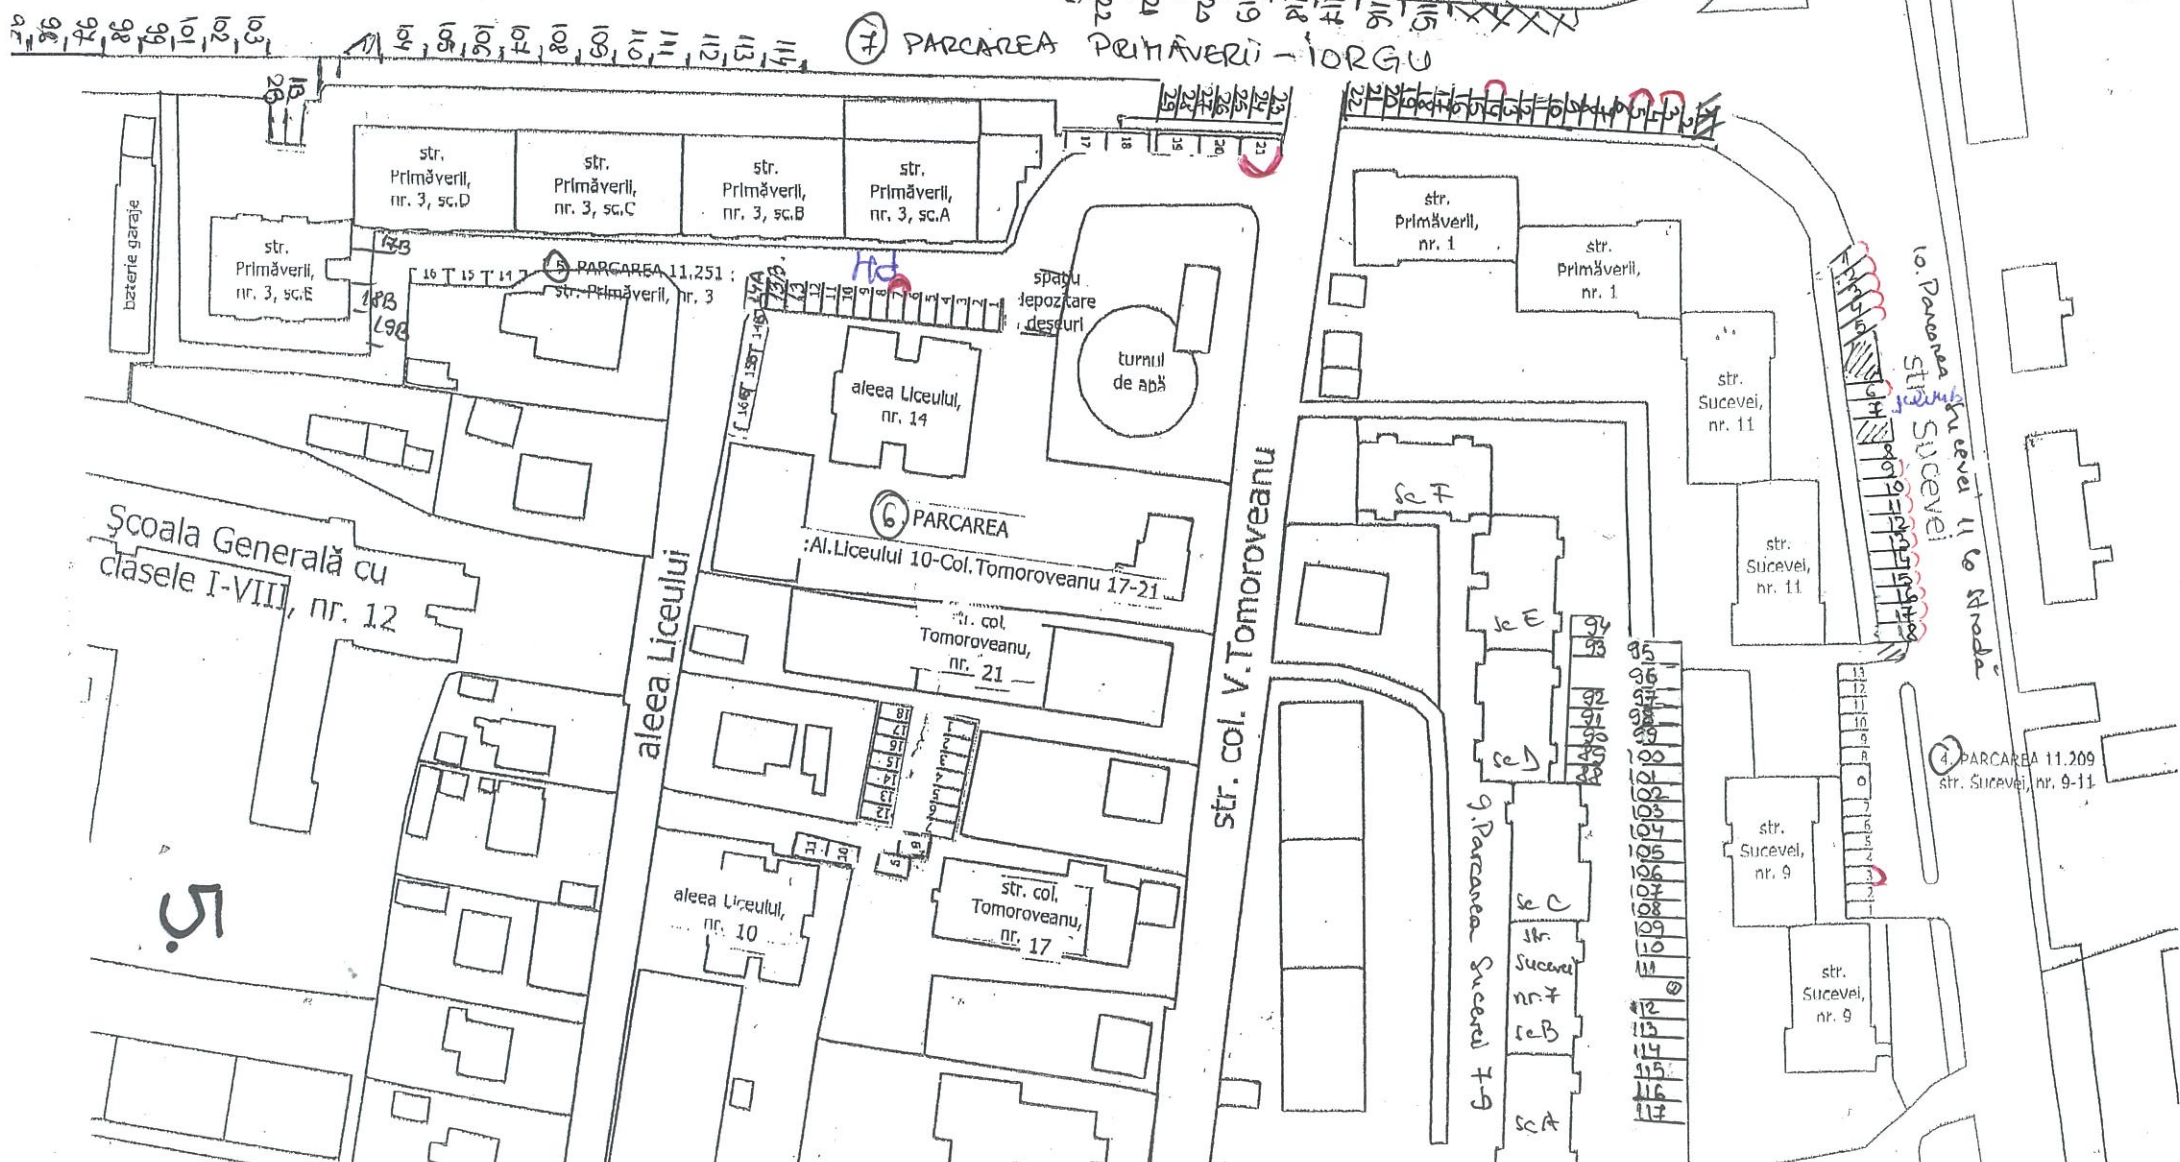

CVARTAL Nr. 11

VICEPRIMAR

1. PARCAREA 11.244 : b-dul Mihai Eminescu, nr. 10
2. PARCAREA 11.243 : b-dul Mihai Eminescu, nr. 8
3. PARCAREA 11.242 : str. Sucevei, nr. 1-5
4. PARCAREA 11.209 : str. Sucevei, nr. 9-11
5. PARCAREA 11.251 : str. Primăverii, nr. 3

Şef Serviciu Patrimoniu,

Ⓟ PARCAREA PRIMĂVERII 2-26

Desenat,
Popa Petru

6. PARCAREA Al. Liceului 10-Col. Tomoroveanu 17-21

Ⓡ PARCAREA PRIMĂVERII - IORGU