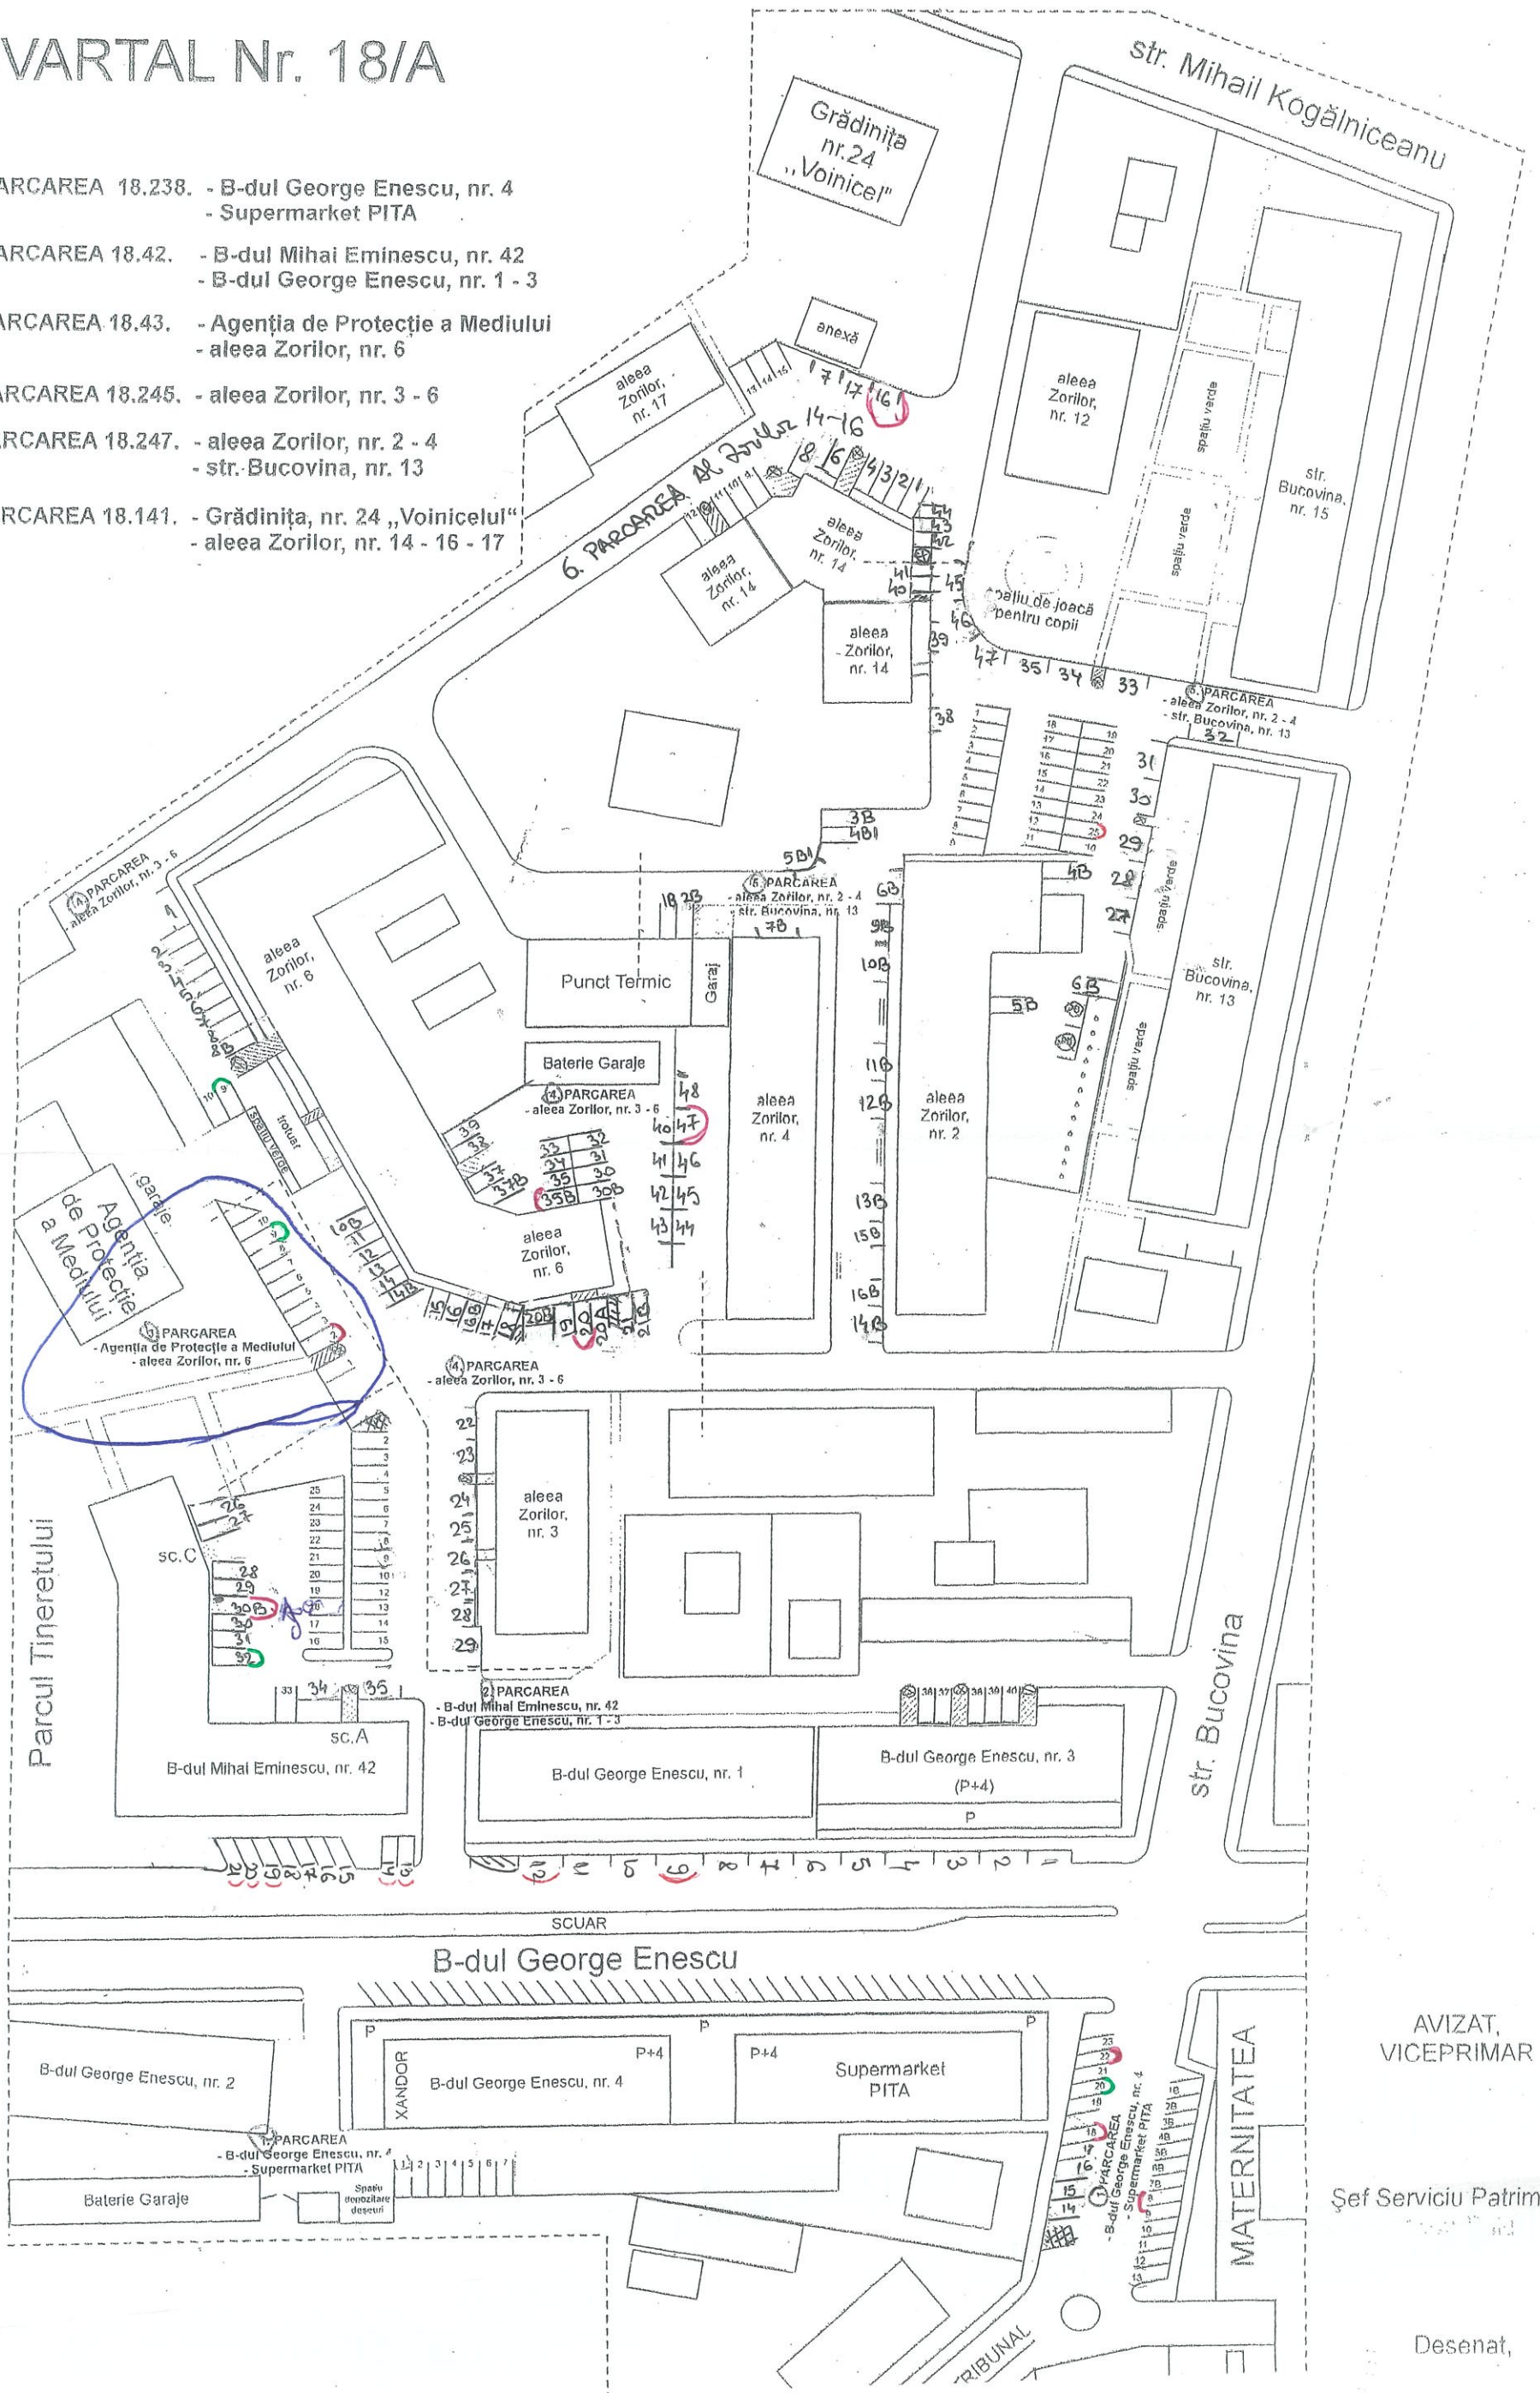

P. M. Kogălniceanu la stradă

CVARTAL Nr. 18/A

- 1. PARCAREA 18.238. - B-dul George Enescu, nr. 4
- Supermarket PITA
- 2. PARCAREA 18.42. - B-dul Mihai Eminescu, nr. 42
- B-dul George Enescu, nr. 1 - 3
- 3. PARCAREA 18.43. - Agenția de Protecție a Mediului
- aleea Zorilor, nr. 6
- 4. PARCAREA 18.245. - aleea Zorilor, nr. 3 - 6
- 5. PARCAREA 18.247. - aleea Zorilor, nr. 2 - 4
- str. Bucovina, nr. 13
- 6. PARCAREA 18.141. - Grădinița, nr. 24 „Voinicele”
- aleea Zorilor, nr. 14 - 16 - 17