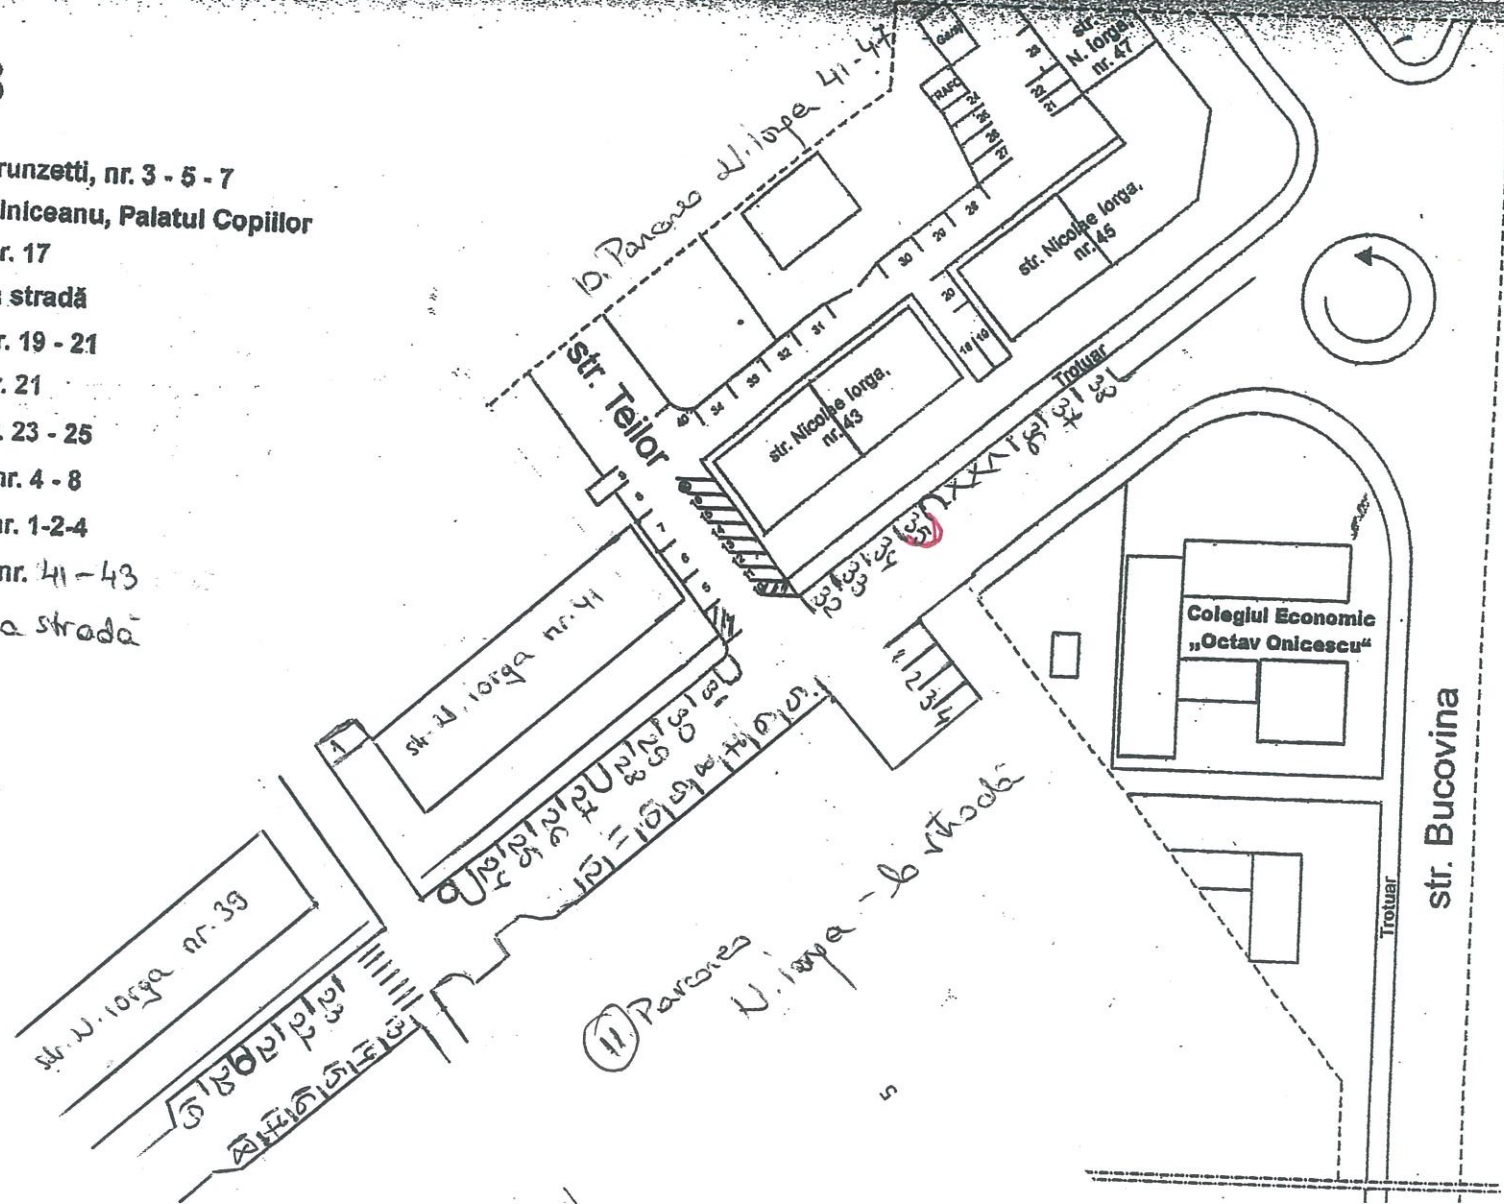

HARTA SEPARATA

AVIZAT,
VICEPRIMAR

Şef Serviciu Patrimoniu,

Desenat,
Popa Petru

HARTA SEPARATA

CVARTAL 18/B

1. PARCAREA 18.246 - aleea sit. Ion Frunzetti, nr. 3 - 5 - 7
2. PARCAREA 18.138- str. Mihail Kogălniceanu, Palatul Copiilor
3. PARCAREA 18.168- str. Bucovina, nr. 17
4. PARCAREA 18.361- str. Bucovina, la stradă
5. PARCAREA 18.164- str. Bucovina, nr. 19 - 21
6. PARCAREA 18.198- str. Bucovina, nr. 21
7. PARCAREA 18.291- str. Bucovina, nr. 23 - 25
8. PARCAREA 18.193- aleea Eliberării, nr. 4 - 8
9. PARCAREA 18.192- aleea Eliberării, nr. 1-2-4
10. PARCAREA 18.282- str. Nicole Iorga, nr. 41 - 43
11. PARCAREA str. N. Iorga - la stradă