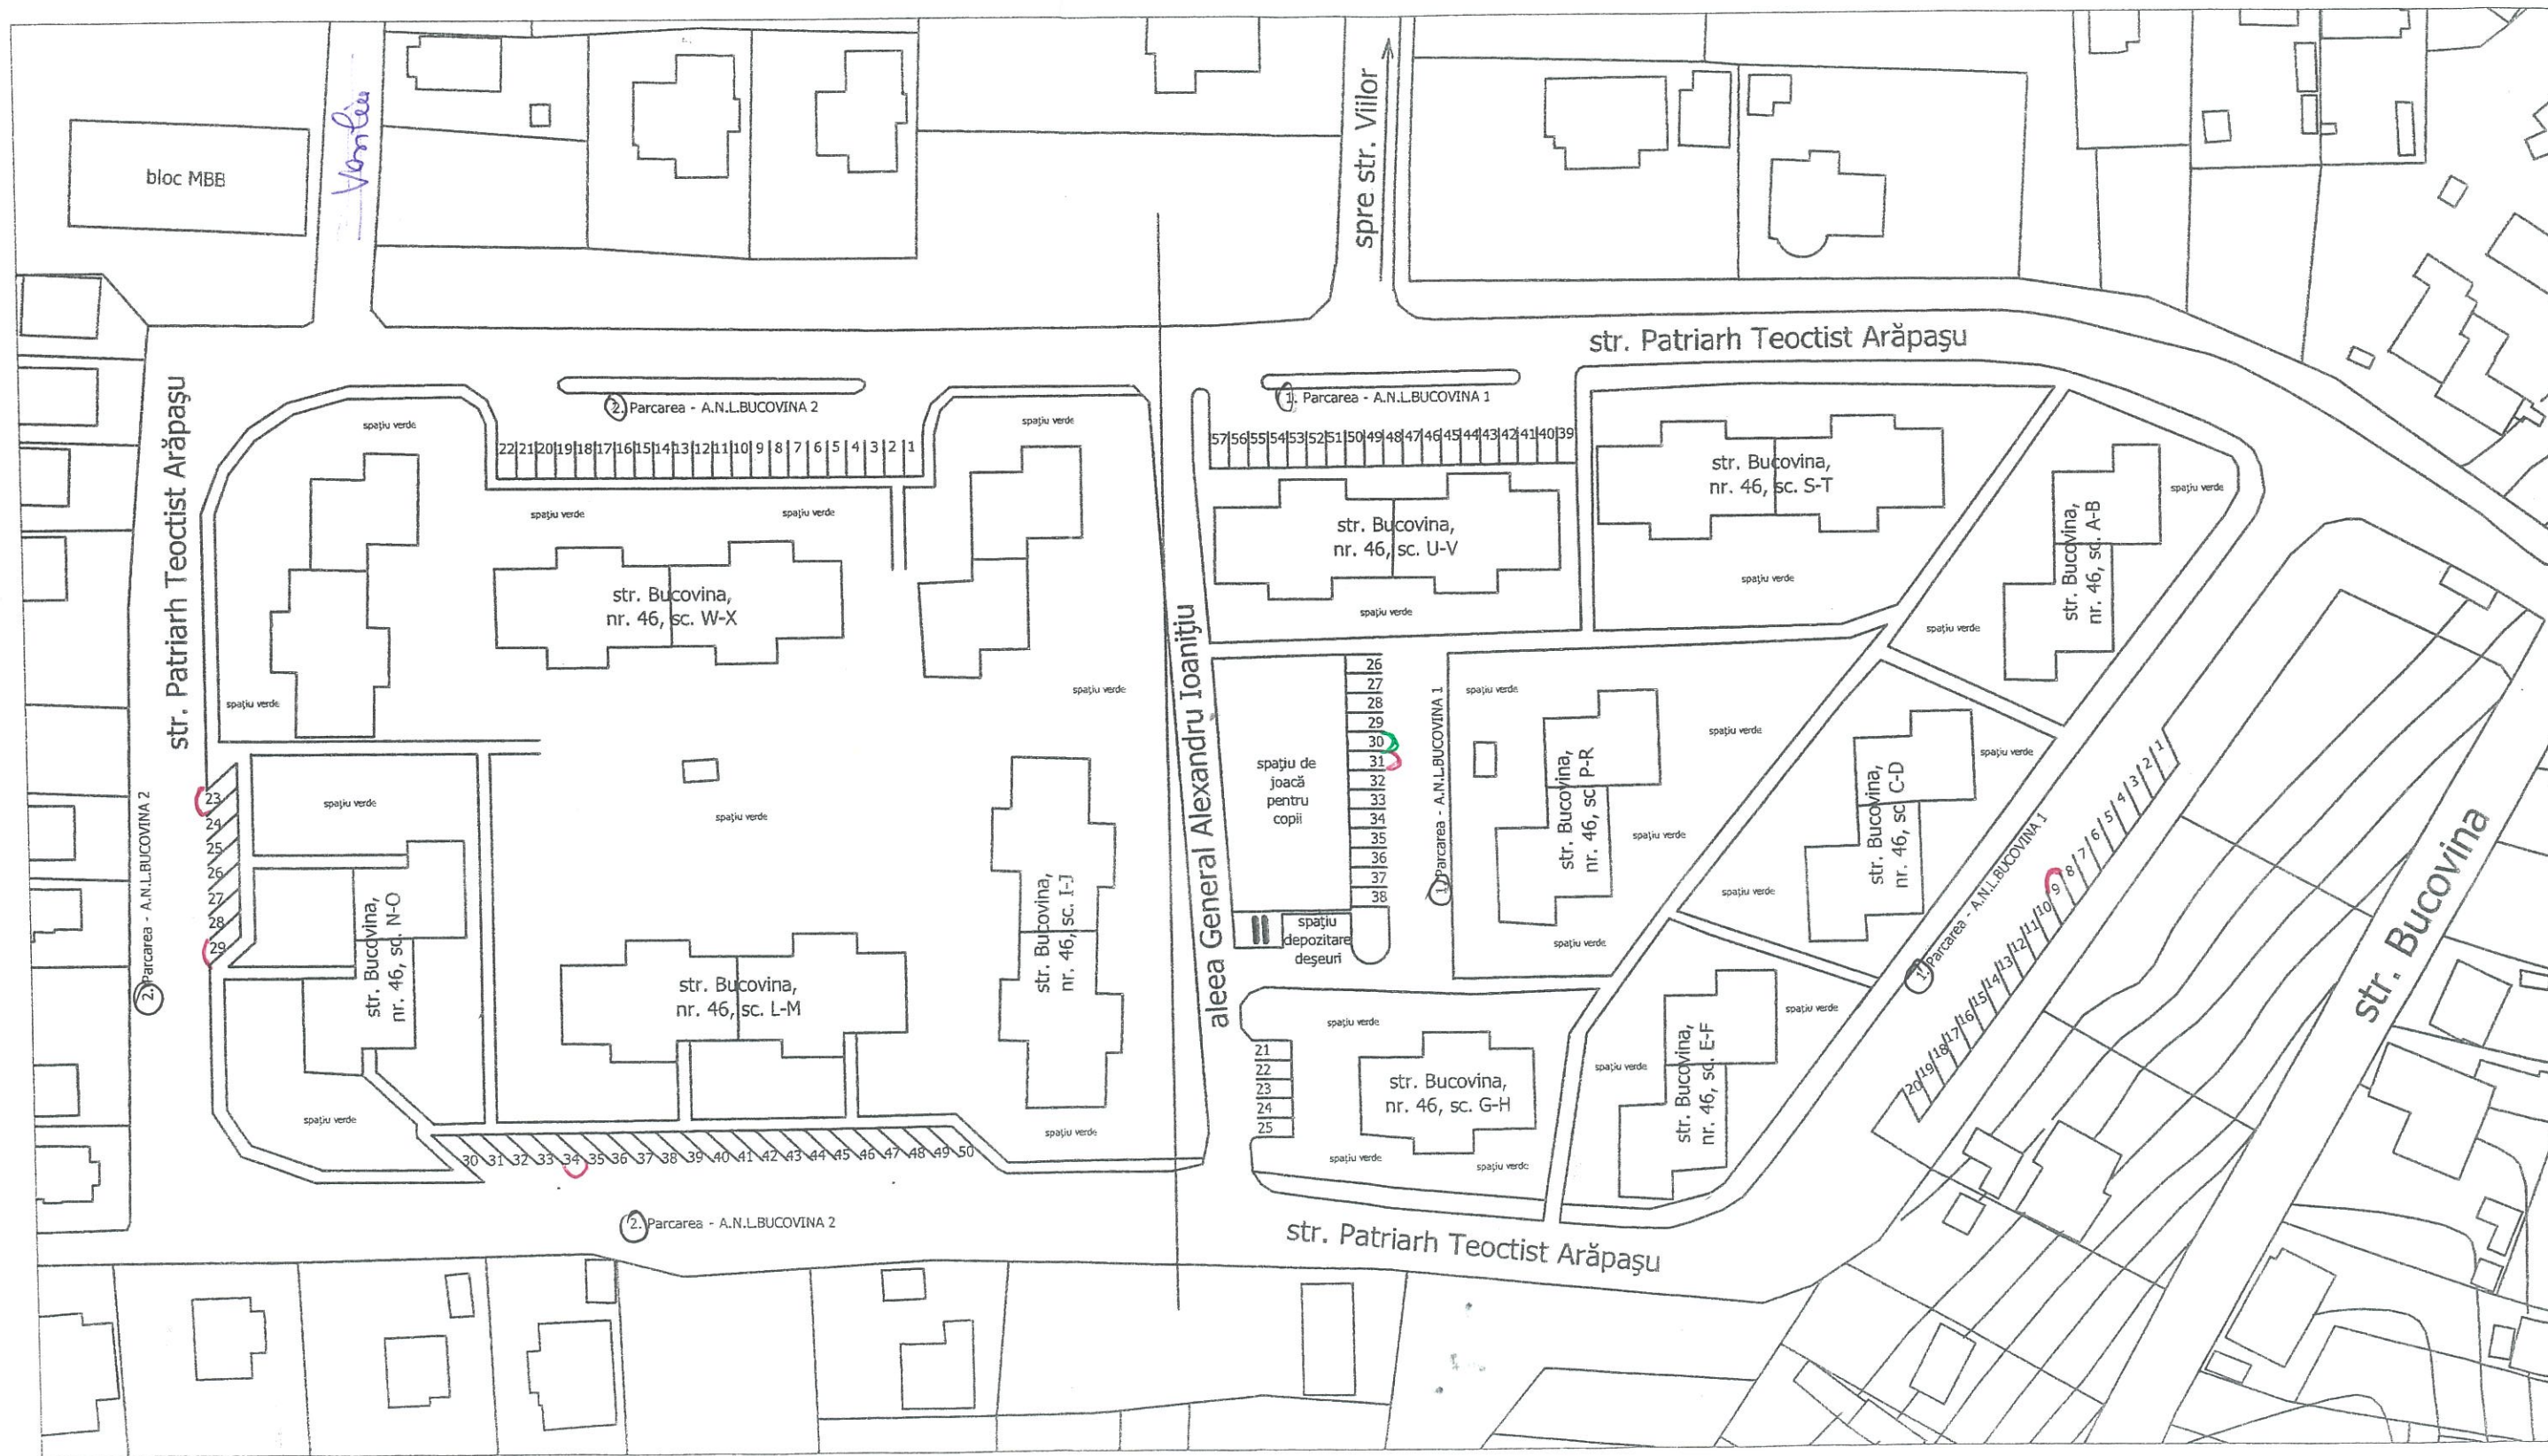

CVARTAL Nr. 17

1. Parcarea 17.235 - A.N.L.Bucovina 1
2. Parcarea 17.235 - A.N.L.Bucovina 2

AVIZAT,
VICEPRIMAR

Şef Serviciu Patrimoniului,

Desenat,
Popa Petru